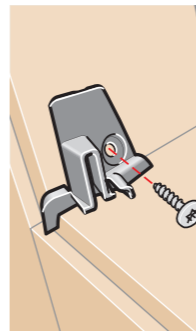

VAS 451912-2025-04

2 VELUX

VELUX 2

VELUX 3

VELUX 4

VELUX 5

- | | |
|--------------------------------------------------------------------------|---------------------------------------------------------------------------------|
| AR: VELUX Export (VELUX A/S)
+ 45 4516 7885 | IT: VELUX Italia s.p.a.
045/6173666 |
| AT: VELUX Österreich GmbH
02245/32 3 50 | JP: VELUX-Japan Ltd.
0570-00-8141 |
| AU: VELUX Australia Pty. Ltd.
1300 859 856 | KR: VELUX Export (VELUX A/S)
+ 45 4516 7885 |
| BA: VELUX Bosna i Hercegovina d.o.o.
033/626 493, 626 494 | LT: VELUX Lietuva, UAB
(85) 270 91 01 |
| BE: VELUX Belgium
(010) 42.09.09 | LV: VELUX Latvia SIA
67 27 77 33 |
| BG: ВЕЛУКС България ЕООД
02/955 99 30 | NL: VELUX Nederland B.V.
030 - 6 629 629 |
| CA: VELUX Canada Inc.
1 800 88-VELUX (888-3589) | NO: VELUX Norge AS
22 51 06 00 |
| CH: VELUX Schweiz AG
062 289 44 45 | NZ: VELUX New Zealand Ltd.
0800 650 445 |
| CL: VELUX Export (VELUX A/S)
+ 45 4516 7885 | PL: VELUX Polska Sp. z o.o.
(022) 33 77 000 / 33 77 070 |
| CN: VELUX (CHINA) CO. LTD.
0316-607 27 27 | PT: VELUX Portugal, Lda
21 880 00 60 |
| CZ: VELUX Česká republika, s.r.o.
531 015 511 | RO: VELUX România S.R.L.
0268-402740 |
| DE: VELUX Deutschland GmbH
www.velux.de/kontakt | RS: VELUX Srbija d.o.o.
011 20 57 500 |
| DK: VELUX Danmark A/S
45 16 45 16 | SE: VELUX Svenska AB
042/20 83 80 |
| EE: VELUX Eesti OÜ
621 7790 | SI: VELUX Slovenija d.o.o.
01 724 68 68 |
| ES: VELUX Spain, S.A.U.
91 509 71 00 | SK: VELUX Slovensko, s.r.o.
(02) 33 000 555 |
| FR: VELUX France
0806 80 15 15
Service gratuit + prix appel | TR: VELUX Çatı PencereLeri
Ticaret Limited Şirketi
0 216 302 54 10 |
| GB: VELUX Company Ltd.
01592 778 225 | UA: ТОВ "ВЕЛУКС Україна"
(044) 2916070 |
| HR: VELUX Hrvatska d.o.o.
01/5555 444 | US: VELUX America LLC
1-800-88-VELUX |
| HU: VELUX Magyarország Kft.
(06/1) 436-0601 | |
| IE: VELUX Company Ltd.
01 848 8775 | |