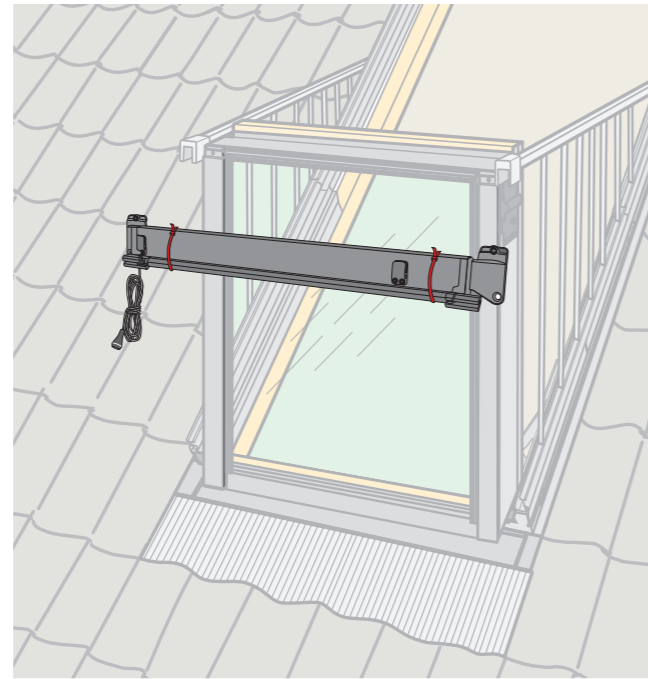

MAD

VELUX®

VAS 451770-2025-05

VELUX® 2

ENGLISH: Fitting can only take place from the outside.

DEUTSCH: Montage kann nur von der Außenseite - auf dem Dach - erfolgen.

FRANÇAIS : Partie de l'installation qui ne peut se faire que de l'extérieur.

DANSK: Montering kan kun ske udefra.

NEDERLANDS: Bevestiging kan enkel vanaf de buiten-zijde.

ITALIANO: Montaggio da effettuarsi solo dall'esterno.

ESPAÑOL: Instalación a realizar por el exterior.

VELUX® 4