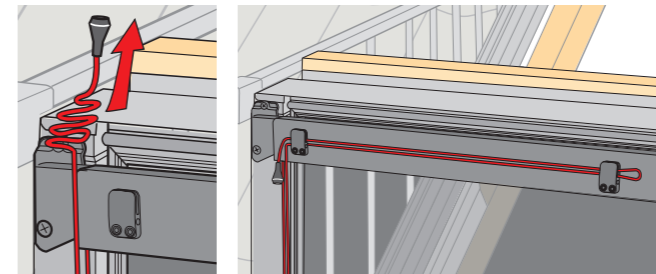

- **AR:** VELUX Export (VELUX A/S)
  + 45 4516 7885
- **AT:** VELUX Österreich GmbH
  02245/32 3 50
- **AU:** VELUX Australia Pty. Ltd.
  1300 859 856
- **BA:** VELUX Bosna i Hercegovina d.o.o.
  033/626 493, 626 494
- **BE:** VELUX Belgium
  (010) 42.09.09
- **BG:** ВЕЛУКС България ЕООД
  02/955 99 30
- **CA:** VELUX Canada Inc.
  1 800 88-VELUX (888-3589)
- **CH:** VELUX Schweiz AG
  062 289 44 45
- **CL:** VELUX Export (VELUX A/S)
  + 45 4516 7885
- **CN:** VELUX (CHINA) CO. LTD.
  0316-607 27 27
- **CZ:** VELUX Česká republika, s.r.o.
  531 015 511
- **DE:** VELUX Deutschland GmbH
  www.velux.de/kontakt
- **DK:** VELUX Danmark A/S
  45 16 45 16
- **EE:** VELUX Eesti OÜ
  621 7790
- **ES:** VELUX Spain, S.A.U.
  91 509 71 00
- **FR:** VELUX France
  0806 80 15 15
  Service gratuit + prix appel
- **GB:** VELUX Company Ltd.
  01592 778 225
- **HR:** VELUX Hrvatska d.o.o.
  01/5555 444
- **HU:** VELUX Magyarország Kft.
  (06/1) 436-0601
- **IE:** VELUX Company Ltd.
  01 848 8775
- **IT:** VELUX Italia s.p.a.
  045/6173666
- **JP:** VELUX-Japan Ltd.
  0570-00-8141
- **KR:** VELUX Export (VELUX A/S)
  + 45 4516 7885
- **LT:** VELUX Lietuva, UAB
  (85) 270 91 01
- **LV:** VELUX Latvia SIA
  67 27 77 33
- **NL:** VELUX Nederland B.V.
  030 - 6 629 629
- **NO:** VELUX Norge AS
  22 51 06 00
- **NZ:** VELUX New Zealand Ltd.
  0800 650 445
- **PL:** VELUX Polska Sp. z o.o.
  (022) 33 77 000 / 33 77 070
- **PT:** VELUX Portugal, Lda
  21 880 00 60
- **RO:** VELUX România S.R.L.
  0268-402740
- **RS:** VELUX Srbija d.o.o.
  011 20 57 500
- **SE:** VELUX Svenska AB
  042/20 83 80
- **SI:** VELUX Slovenija d.o.o.
  01 724 68 68
- **SK:** VELUX Slovensko, s.r.o.
  (02) 33 000 555
- **TR:** VELUX Çati Pencereleri
  Ticaret Limited Şirketi
  0 216 302 54 10
- **UA:** ТОВ "ВЕЛЮКС Україна"
  (044) 2916070
- **US:** VELUX America LLC
  1-800-88-VELUX

www.velux.com

VELUX® 8