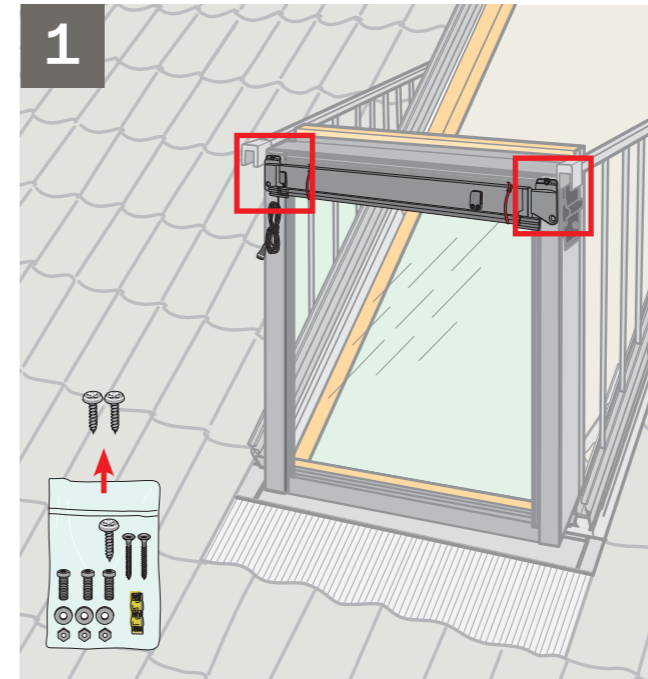

MAD

VELUX®

VAS 451770-2025-05

VELUX® 2

ENGLISH: Fitting can only take place from the outside.

DEUTSCH: Montage kann nur von der Außenseite - auf dem Dach - erfolgen.

FRANÇAIS : Partie de l'installation qui ne peut se faire que de l'extérieur.

DANSK: Montering kan kun ske udefra.

NEDERLANDS: Bevestiging kan enkel vanaf de buiten-zijde.

ITALIANO: Montaggio da effettuarsi solo dall'esterno.

ESPAÑOL: Instalación a realizar por el exterior.

VELUX® 4