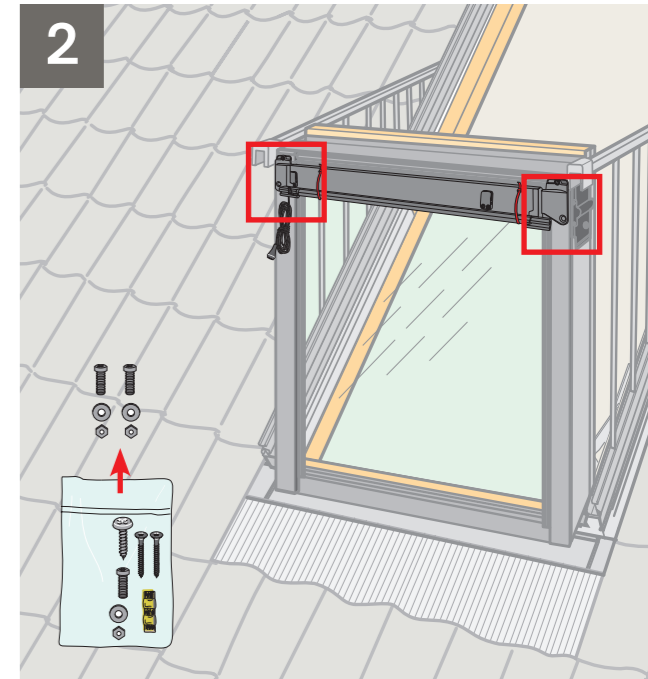

MAD

VELUX®

VAS 451770-2025-05

VELUX® 2

ENGLISH: Fitting can only take place from the outside.

DEUTSCH: Montage kann nur von der Außenseite - auf dem Dach - erfolgen.

FRANÇAIS : Partie de l'installation qui ne peut se faire que de l'extérieur.

DANSK: Montering kan kun ske udefra.

NEDERLANDS: Bevestiging kan enkel vanaf de buiten-zijde.

ITALIANO: Montaggio da effettuarsi solo dall'esterno.

ESPAÑOL: Instalación a realizar por el exterior.

VELUX® 4