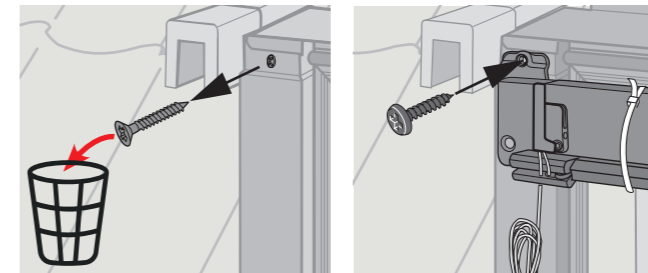

MAD

VELUX®

VAS 451770-2025-05

VELUX® 2

ENGLISH: Fitting can only take place from the outside.

DEUTSCH: Montage kann nur von der Außenseite - auf dem Dach - erfolgen.

FRANÇAIS : Partie de l'installation qui ne peut se faire que de l'extérieur.

DANSK: Montering kan kun ske udefra.

NEDERLANDS: Bevestiging kan enkel vanaf de buiten-zijde.

ITALIANO: Montaggio da effettuarsi solo dall'esterno.

ESPAÑOL: Instalación a realizar por el exterior.

VELUX® 4