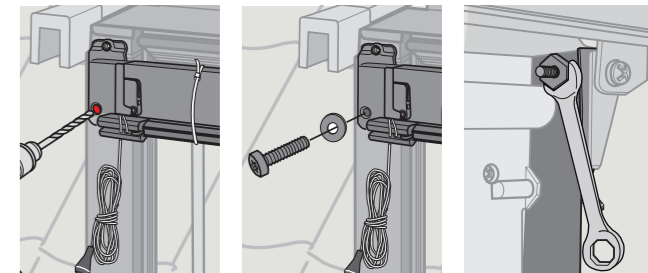

MAD

VELUX®

VAS 451770-2025-05

VELUX® 2

ENGLISH: Fitting can only take place from the outside.

DEUTSCH: Montage kann nur von der Außenseite - auf dem Dach - erfolgen.

FRANÇAIS : Partie de l'installation qui ne peut se faire que de l'extérieur.

DANSK: Montering kan kun ske udefra.

NEDERLANDS: Bevestiging kan enkel vanaf de buiten-zijde.

ITALIANO: Montaggio da effettuarsi solo dall'esterno.

ESPAÑOL: Instalación a realizar por el exterior.

VELUX® 4