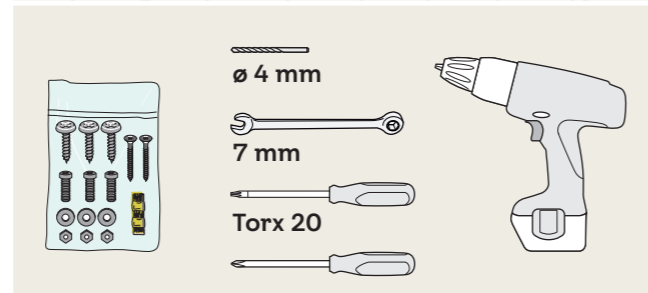

MAD

VELUX®

VAS 451770-2025-05

VELUX® 2

ENGLISH: Fitting can only take place from the outside.

DEUTSCH: Montage kann nur von der Außenseite - auf dem Dach - erfolgen.

FRANÇAIS : Partie de l'installation qui ne peut se faire que de l'extérieur.

DANSK: Montering kan kun ske udefra.

NEDERLANDS: Bevestiging kan enkel vanaf de buiten-zijde.

ITALIANO: Montaggio da effettuarsi solo dall'esterno.

ESPAÑOL: Instalación a realizar por el exterior.

VELUX® 4