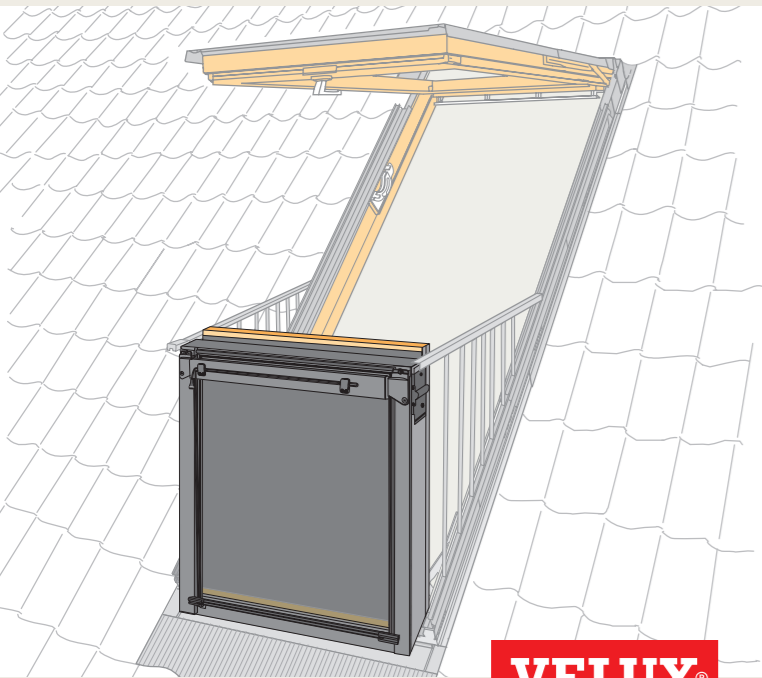

MAD

VELUX®

VAS 451770-2025-05

VELUX® 2

ENGLISH: Fitting can only take place from the outside.

DEUTSCH: Montage kann nur von der Außenseite - auf dem Dach - erfolgen.

FRANÇAIS : Partie de l'installation qui ne peut se faire que de l'extérieur.

DANSK: Montering kan kun ske udefra.

NEDERLANDS: Bevestiging kan enkel vanaf de buiten-zijde.

ITALIANO: Montaggio da effettuarsi solo dall'esterno.

ESPAÑOL: Instalación a realizar por el exterior.

VELUX® 4