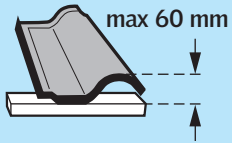

# GVO

Page  
4-7

Page  
8-12

2

3

4

5

|   |   |
|---|---|
| <b>AR:</b> VELUX Argentina S.A.<br>3488 639944 / 45 / 46            | <b>IE:</b> VELUX Company Ltd.<br>01 848 8775                                    |
| <b>AT:</b> VELUX Österreich GmbH<br>02245/32 3 50                   | <b>IT:</b> VELUX Italia s.p.a.<br>045/6173666                                   |
| <b>AU:</b> VELUX Australia Pty. Ltd.<br>1300 859 856                | <b>JP:</b> VELUX-Japan Ltd.<br>0570-00-8145                                     |
| <b>BA:</b> VELUX Bosna i Hercegovina d.o.o.<br>033/626 493, 626 494 | <b>LT:</b> VELUX Lietuva, UAB<br>(85) 270 91 01                                 |
| <b>BE:</b> VELUX Belgium<br>(010) 42.09.09                          | <b>LV:</b> VELUX Latvia SIA<br>67 27 77 33                                      |
| <b>BG:</b> VELUX Bulgaria EOOD<br>02/955 95 26                      | <b>NL:</b> VELUX Nederland B.V.<br>030 - 6 629 629                              |
| <b>BY:</b> VELUX Roof Windows FE.<br>(017) 217 7385                 | <b>NO:</b> VELUX Norge AS<br>22 51 06 00  |
| <b>CA:</b> VELUX Canada Inc.<br>1 800 88-VELUX (888-3589)           | <b>NZ:</b> VELUX New Zealand Ltd.<br>0800 650 445                               |
| <b>CH:</b> VELUX Schweiz AG<br>0848 945 549                         | <b>PL:</b> VELUX Polska Sp. z o.o.<br>(022) 33 77 000 / 33 77 070               |
| <b>CL:</b> VELUX Chile Limitada<br>2 953 6789                       | <b>PT:</b> VELUX Portugal, Lda<br>21 880 00 60                                  |
| <b>CN:</b> VELUX (CHINA) CO. LTD.<br>0316-607 27 27                 | <b>RO:</b> VELUX România S.R.L.<br>0-8008-83589                                 |
| <b>CZ:</b> VELUX Česká republika, s.r.o.<br>531 015 511             | <b>RS:</b> VELUX Srbija d.o.o.<br>011 20 57 500                                 |
| <b>DE:</b> VELUX Deutschland GmbH<br>0180-333 33 99                 | <b>RU:</b> ZAO VELUX<br>(495) 737 75 20   |
| <b>DK:</b> VELUX Danmark A/S<br>45 16 45 16                         | <b>SE:</b> VELUX Svenska AB<br>042/20 83 80                                     |
| <b>EE:</b> VELUX Eesti OÜ<br>621 7790                               | <b>SI:</b> VELUX Slovenija d.o.o.<br>01 724 68 68                               |
| <b>ES:</b> VELUX Spain, S.A.<br>91 509 71 00                        | <b>SK:</b> VELUX Slovensko, s.r.o.<br>(02) 33 000 555                           |
| <b>FI:</b> VELUX Suomi Oy<br>0207 290 800                           | <b>TR:</b> VELUX Çatı Pencereleri<br>Ticaret Limited Şirketi<br>0 216 302 54 10 |
| <b>FR:</b> VELUX France<br>0821 02 15 15<br>0,119€ TTC/min          | <b>UA:</b> VELUX Ukraina TOV<br>(044) 2916070                                   |
| <b>GB:</b> VELUX Company Ltd.<br>01592 778 225                      | <b>US:</b> VELUX America Inc.<br>1-800-88-VELUX                                 |
| <b>HR:</b> VELUX Hrvatska d.o.o..<br>01/5555 444                    |   |
| <b>HU:</b> VELUX Magyarország Kft.<br>(06/1) 436-0601               |   |