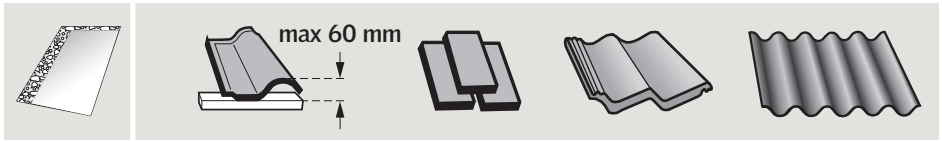

# GVO

Page  
4-7

Page  
8-12

2

3

4

5

|   |   |
|---|---|
| <b>AR:</b> VELUX Argentina S.A.<br>3488 639944 / 45 / 46            | <b>IE:</b> VELUX Company Ltd.<br>01 848 8775                                    |
| <b>AT:</b> VELUX Österreich GmbH<br>02245/32 3 50                   | <b>IT:</b> VELUX Italia s.p.a.<br>045/6173666                                   |
| <b>AU:</b> VELUX Australia Pty. Ltd.<br>1300 859 856                | <b>JP:</b> VELUX-Japan Ltd.<br>0570-00-8145                                     |
| <b>BA:</b> VELUX Bosna i Hercegovina d.o.o.<br>033/626 493, 626 494 | <b>LT:</b> VELUX Lietuva, UAB<br>(85) 270 91 01                                 |
| <b>BE:</b> VELUX Belgium<br>(010) 42.09.09                          | <b>LV:</b> VELUX Latvia SIA<br>67 27 77 33                                      |
| <b>BG:</b> VELUX Bulgaria EOOD<br>02/955 95 26                      | <b>NL:</b> VELUX Nederland B.V.<br>030 - 6 629 629                              |
| <b>BY:</b> VELUX Roof Windows FE.<br>(017) 217 7385                 | <b>NO:</b> VELUX Norge AS<br>22 51 06 00  |
| <b>CA:</b> VELUX Canada Inc.<br>1 800 88-VELUX (888-3589)           | <b>NZ:</b> VELUX New Zealand Ltd.<br>0800 650 445                               |
| <b>CH:</b> VELUX Schweiz AG<br>0848 945 549                         | <b>PL:</b> VELUX Polska Sp. z o.o.<br>(022) 33 77 000 / 33 77 070               |
| <b>CL:</b> VELUX Chile Limitada<br>2 953 6789                       | <b>PT:</b> VELUX Portugal, Lda<br>21 880 00 60                                  |
| <b>CN:</b> VELUX (CHINA) CO. LTD.<br>0316-607 27 27                 | <b>RO:</b> VELUX România S.R.L.<br>0-8008-83589                                 |
| <b>CZ:</b> VELUX Česká republika, s.r.o.<br>531 015 511             | <b>RS:</b> VELUX Srbija d.o.o.<br>011 20 57 500                                 |
| <b>DE:</b> VELUX Deutschland GmbH<br>0180-333 33 99                 | <b>RU:</b> ZAO VELUX<br>(495) 737 75 20   |
| <b>DK:</b> VELUX Danmark A/S<br>45 16 45 16                         | <b>SE:</b> VELUX Svenska AB<br>042/20 83 80                                     |
| <b>EE:</b> VELUX Eesti OÜ<br>621 7790                               | <b>SI:</b> VELUX Slovenija d.o.o.<br>01 724 68 68                               |
| <b>ES:</b> VELUX Spain, S.A.<br>91 509 71 00                        | <b>SK:</b> VELUX Slovensko, s.r.o.<br>(02) 33 000 555                           |
| <b>FI:</b> VELUX Suomi Oy<br>0207 290 800                           | <b>TR:</b> VELUX Çatı Pencereleri<br>Ticaret Limited Şirketi<br>0 216 302 54 10 |
| <b>FR:</b> VELUX France<br>0821 02 15 15<br>0,119€ TTC/min          | <b>UA:</b> VELUX Ukraina TOV<br>(044) 2916070                                   |
| <b>GB:</b> VELUX Company Ltd.<br>01592 778 225                      | <b>US:</b> VELUX America Inc.<br>1-800-88-VELUX                                 |
| <b>HR:</b> VELUX Hrvatska d.o.o..<br>01/5555 444                    |   |
| <b>HU:</b> VELUX Magyarország Kft.<br>(06/1) 436-0601               |   |