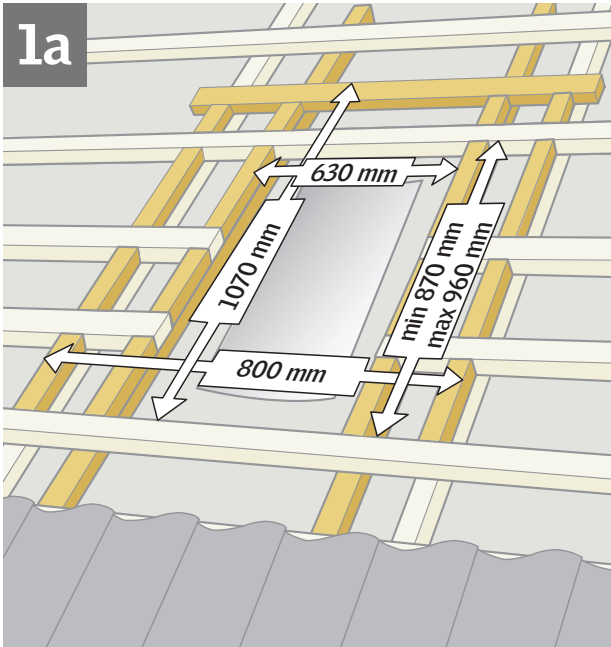

# GVO

Page  
4-7

Page  
8-12

2

3

4

5

|   |   |
|---|---|
| <b>AR:</b> VELUX Argentina S.A.<br>3488 639944 / 45 / 46            | <b>IE:</b> VELUX Company Ltd.<br>01 848 8775                                    |
| <b>AT:</b> VELUX Österreich GmbH<br>02245/32 3 50                   | <b>IT:</b> VELUX Italia s.p.a.<br>045/6173666                                   |
| <b>AU:</b> VELUX Australia Pty. Ltd.<br>1300 859 856                | <b>JP:</b> VELUX-Japan Ltd.<br>0570-00-8145                                     |
| <b>BA:</b> VELUX Bosna i Hercegovina d.o.o.<br>033/626 493, 626 494 | <b>LT:</b> VELUX Lietuva, UAB<br>(85) 270 91 01                                 |
| <b>BE:</b> VELUX Belgium<br>(010) 42.09.09                          | <b>LV:</b> VELUX Latvia SIA<br>67 27 77 33                                      |
| <b>BG:</b> VELUX Bulgaria EOOD<br>02/955 95 26                      | <b>NL:</b> VELUX Nederland B.V.<br>030 - 6 629 629                              |
| <b>BY:</b> VELUX Roof Windows FE.<br>(017) 217 7385                 | <b>NO:</b> VELUX Norge AS<br>22 51 06 00  |
| <b>CA:</b> VELUX Canada Inc.<br>1 800 88-VELUX (888-3589)           | <b>NZ:</b> VELUX New Zealand Ltd.<br>0800 650 445                               |
| <b>CH:</b> VELUX Schweiz AG<br>0848 945 549                         | <b>PL:</b> VELUX Polska Sp. z o.o.<br>(022) 33 77 000 / 33 77 070               |
| <b>CL:</b> VELUX Chile Limitada<br>2 953 6789                       | <b>PT:</b> VELUX Portugal, Lda<br>21 880 00 60                                  |
| <b>CN:</b> VELUX (CHINA) CO. LTD.<br>0316-607 27 27                 | <b>RO:</b> VELUX România S.R.L.<br>0-8008-83589                                 |
| <b>CZ:</b> VELUX Česká republika, s.r.o.<br>531 015 511             | <b>RS:</b> VELUX Srbija d.o.o.<br>011 20 57 500                                 |
| <b>DE:</b> VELUX Deutschland GmbH<br>0180-333 33 99                 | <b>RU:</b> ZAO VELUX<br>(495) 737 75 20   |
| <b>DK:</b> VELUX Danmark A/S<br>45 16 45 16                         | <b>SE:</b> VELUX Svenska AB<br>042/20 83 80                                     |
| <b>EE:</b> VELUX Eesti OÜ<br>621 7790                               | <b>SI:</b> VELUX Slovenija d.o.o.<br>01 724 68 68                               |
| <b>ES:</b> VELUX Spain, S.A.<br>91 509 71 00                        | <b>SK:</b> VELUX Slovensko, s.r.o.<br>(02) 33 000 555                           |
| <b>FI:</b> VELUX Suomi Oy<br>0207 290 800                           | <b>TR:</b> VELUX Çatı Pencereleri<br>Ticaret Limited Şirketi<br>0 216 302 54 10 |
| <b>FR:</b> VELUX France<br>0821 02 15 15<br>0,119€ TTC/min          | <b>UA:</b> VELUX Ukraina TOV<br>(044) 2916070                                   |
| <b>GB:</b> VELUX Company Ltd.<br>01592 778 225                      | <b>US:</b> VELUX America Inc.<br>1-800-88-VELUX                                 |
| <b>HR:</b> VELUX Hrvatska d.o.o..<br>01/5555 444                    |   |
| <b>HU:</b> VELUX Magyarország Kft.<br>(06/1) 436-0601               |   |