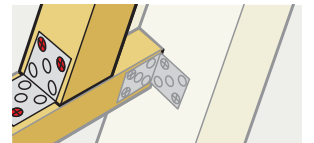

# GVO

Page  
4-7

Page  
8-12

2

3

4

5

|   |   |
|---|---|
| <b>AR:</b> VELUX Argentina S.A.<br>3488 639944 / 45 / 46            | <b>IE:</b> VELUX Company Ltd.<br>01 848 8775                                    |
| <b>AT:</b> VELUX Österreich GmbH<br>02245/32 3 50                   | <b>IT:</b> VELUX Italia s.p.a.<br>045/6173666                                   |
| <b>AU:</b> VELUX Australia Pty. Ltd.<br>1300 859 856                | <b>JP:</b> VELUX-Japan Ltd.<br>0570-00-8145                                     |
| <b>BA:</b> VELUX Bosna i Hercegovina d.o.o.<br>033/626 493, 626 494 | <b>LT:</b> VELUX Lietuva, UAB<br>(85) 270 91 01                                 |
| <b>BE:</b> VELUX Belgium<br>(010) 42.09.09                          | <b>LV:</b> VELUX Latvia SIA<br>67 27 77 33                                      |
| <b>BG:</b> VELUX Bulgaria EOOD<br>02/955 95 26                      | <b>NL:</b> VELUX Nederland B.V.<br>030 - 6 629 629                              |
| <b>BY:</b> VELUX Roof Windows FE.<br>(017) 217 7385                 | <b>NO:</b> VELUX Norge AS<br>22 51 06 00  |
| <b>CA:</b> VELUX Canada Inc.<br>1 800 88-VELUX (888-3589)           | <b>NZ:</b> VELUX New Zealand Ltd.<br>0800 650 445                               |
| <b>CH:</b> VELUX Schweiz AG<br>0848 945 549                         | <b>PL:</b> VELUX Polska Sp. z o.o.<br>(022) 33 77 000 / 33 77 070               |
| <b>CL:</b> VELUX Chile Limitada<br>2 953 6789                       | <b>PT:</b> VELUX Portugal, Lda<br>21 880 00 60                                  |
| <b>CN:</b> VELUX (CHINA) CO. LTD.<br>0316-607 27 27                 | <b>RO:</b> VELUX România S.R.L.<br>0-8008-83589                                 |
| <b>CZ:</b> VELUX Česká republika, s.r.o.<br>531 015 511             | <b>RS:</b> VELUX Srbija d.o.o.<br>011 20 57 500                                 |
| <b>DE:</b> VELUX Deutschland GmbH<br>0180-333 33 99                 | <b>RU:</b> ZAO VELUX<br>(495) 737 75 20   |
| <b>DK:</b> VELUX Danmark A/S<br>45 16 45 16                         | <b>SE:</b> VELUX Svenska AB<br>042/20 83 80                                     |
| <b>EE:</b> VELUX Eesti OÜ<br>621 7790                               | <b>SI:</b> VELUX Slovenija d.o.o.<br>01 724 68 68                               |
| <b>ES:</b> VELUX Spain, S.A.<br>91 509 71 00                        | <b>SK:</b> VELUX Slovensko, s.r.o.<br>(02) 33 000 555                           |
| <b>FI:</b> VELUX Suomi Oy<br>0207 290 800                           | <b>TR:</b> VELUX Çatı Pencereleri<br>Ticaret Limited Şirketi<br>0 216 302 54 10 |
| <b>FR:</b> VELUX France<br>0821 02 15 15<br>0,119€ TTC/min          | <b>UA:</b> VELUX Ukraina TOV<br>(044) 2916070                                   |
| <b>GB:</b> VELUX Company Ltd.<br>01592 778 225                      | <b>US:</b> VELUX America Inc.<br>1-800-88-VELUX                                 |
| <b>HR:</b> VELUX Hrvatska d.o.o..<br>01/5555 444                    |   |
| <b>HU:</b> VELUX Magyarország Kft.<br>(06/1) 436-0601               |   |