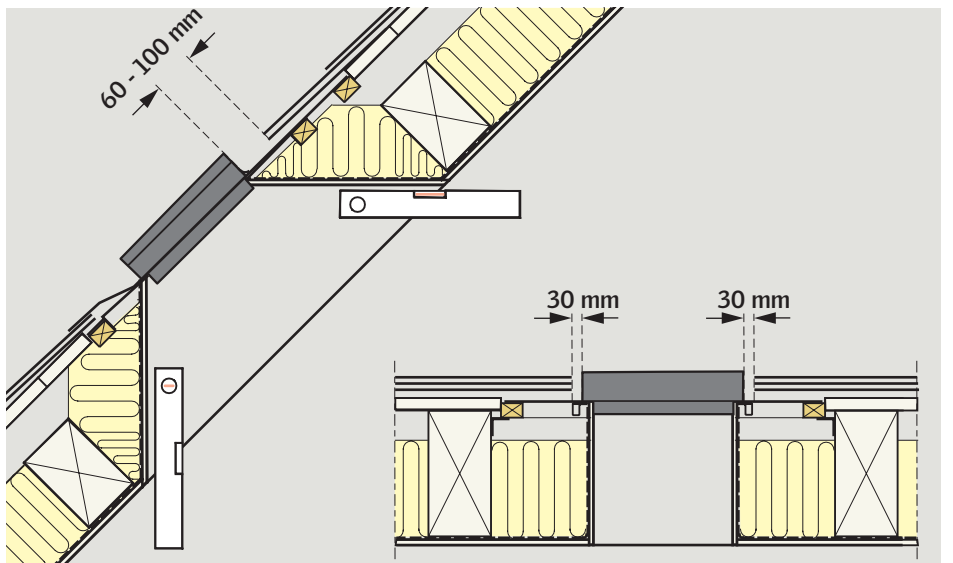

# GVO

Page  
4-7

Page  
8-12

2

3

4

5

|   |   |
|---|---|
| <b>AR:</b> VELUX Argentina S.A.<br>3488 639944 / 45 / 46            | <b>IE:</b> VELUX Company Ltd.<br>01 848 8775                                    |
| <b>AT:</b> VELUX Österreich GmbH<br>02245/32 3 50                   | <b>IT:</b> VELUX Italia s.p.a.<br>045/6173666                                   |
| <b>AU:</b> VELUX Australia Pty. Ltd.<br>1300 859 856                | <b>JP:</b> VELUX-Japan Ltd.<br>0570-00-8145                                     |
| <b>BA:</b> VELUX Bosna i Hercegovina d.o.o.<br>033/626 493, 626 494 | <b>LT:</b> VELUX Lietuva, UAB<br>(85) 270 91 01                                 |
| <b>BE:</b> VELUX Belgium<br>(010) 42.09.09                          | <b>LV:</b> VELUX Latvia SIA<br>67 27 77 33                                      |
| <b>BG:</b> VELUX Bulgaria EOOD<br>02/955 95 26                      | <b>NL:</b> VELUX Nederland B.V.<br>030 - 6 629 629                              |
| <b>BY:</b> VELUX Roof Windows FE.<br>(017) 217 7385                 | <b>NO:</b> VELUX Norge AS<br>22 51 06 00  |
| <b>CA:</b> VELUX Canada Inc.<br>1 800 88-VELUX (888-3589)           | <b>NZ:</b> VELUX New Zealand Ltd.<br>0800 650 445                               |
| <b>CH:</b> VELUX Schweiz AG<br>0848 945 549                         | <b>PL:</b> VELUX Polska Sp. z o.o.<br>(022) 33 77 000 / 33 77 070               |
| <b>CL:</b> VELUX Chile Limitada<br>2 953 6789                       | <b>PT:</b> VELUX Portugal, Lda<br>21 880 00 60                                  |
| <b>CN:</b> VELUX (CHINA) CO. LTD.<br>0316-607 27 27                 | <b>RO:</b> VELUX România S.R.L.<br>0-8008-83589                                 |
| <b>CZ:</b> VELUX Česká republika, s.r.o.<br>531 015 511             | <b>RS:</b> VELUX Srbija d.o.o.<br>011 20 57 500                                 |
| <b>DE:</b> VELUX Deutschland GmbH<br>0180-333 33 99                 | <b>RU:</b> ZAO VELUX<br>(495) 737 75 20   |
| <b>DK:</b> VELUX Danmark A/S<br>45 16 45 16                         | <b>SE:</b> VELUX Svenska AB<br>042/20 83 80                                     |
| <b>EE:</b> VELUX Eesti OÜ<br>621 7790                               | <b>SI:</b> VELUX Slovenija d.o.o.<br>01 724 68 68                               |
| <b>ES:</b> VELUX Spain, S.A.<br>91 509 71 00                        | <b>SK:</b> VELUX Slovensko, s.r.o.<br>(02) 33 000 555                           |
| <b>FI:</b> VELUX Suomi Oy<br>0207 290 800                           | <b>TR:</b> VELUX Çatı Pencereleri<br>Ticaret Limited Şirketi<br>0 216 302 54 10 |
| <b>FR:</b> VELUX France<br>0821 02 15 15<br>0,119€ TTC/min          | <b>UA:</b> VELUX Ukraina TOV<br>(044) 2916070                                   |
| <b>GB:</b> VELUX Company Ltd.<br>01592 778 225                      | <b>US:</b> VELUX America Inc.<br>1-800-88-VELUX                                 |
| <b>HR:</b> VELUX Hrvatska d.o.o..<br>01/5555 444                    |   |
| <b>HU:</b> VELUX Magyarország Kft.<br>(06/1) 436-0601               |   |