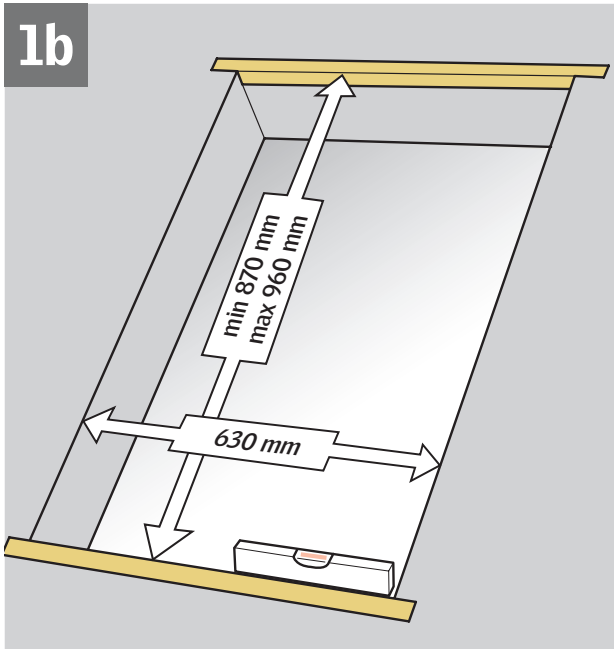

# GVO

Page  
4-7

Page  
8-12

2

3

4

5

|   |   |
|---|---|
| <b>AR:</b> VELUX Argentina S.A.<br>3488 639944 / 45 / 46            | <b>IE:</b> VELUX Company Ltd.<br>01 848 8775                                    |
| <b>AT:</b> VELUX Österreich GmbH<br>02245/32 3 50                   | <b>IT:</b> VELUX Italia s.p.a.<br>045/6173666                                   |
| <b>AU:</b> VELUX Australia Pty. Ltd.<br>1300 859 856                | <b>JP:</b> VELUX-Japan Ltd.<br>0570-00-8145                                     |
| <b>BA:</b> VELUX Bosna i Hercegovina d.o.o.<br>033/626 493, 626 494 | <b>LT:</b> VELUX Lietuva, UAB<br>(85) 270 91 01                                 |
| <b>BE:</b> VELUX Belgium<br>(010) 42.09.09                          | <b>LV:</b> VELUX Latvia SIA<br>67 27 77 33                                      |
| <b>BG:</b> VELUX Bulgaria EOOD<br>02/955 95 26                      | <b>NL:</b> VELUX Nederland B.V.<br>030 - 6 629 629                              |
| <b>BY:</b> VELUX Roof Windows FE.<br>(017) 217 7385                 | <b>NO:</b> VELUX Norge AS<br>22 51 06 00  |
| <b>CA:</b> VELUX Canada Inc.<br>1 800 88-VELUX (888-3589)           | <b>NZ:</b> VELUX New Zealand Ltd.<br>0800 650 445                               |
| <b>CH:</b> VELUX Schweiz AG<br>0848 945 549                         | <b>PL:</b> VELUX Polska Sp. z o.o.<br>(022) 33 77 000 / 33 77 070               |
| <b>CL:</b> VELUX Chile Limitada<br>2 953 6789                       | <b>PT:</b> VELUX Portugal, Lda<br>21 880 00 60                                  |
| <b>CN:</b> VELUX (CHINA) CO. LTD.<br>0316-607 27 27                 | <b>RO:</b> VELUX România S.R.L.<br>0-8008-83589                                 |
| <b>CZ:</b> VELUX Česká republika, s.r.o.<br>531 015 511             | <b>RS:</b> VELUX Srbija d.o.o.<br>011 20 57 500                                 |
| <b>DE:</b> VELUX Deutschland GmbH<br>0180-333 33 99                 | <b>RU:</b> ZAO VELUX<br>(495) 737 75 20   |
| <b>DK:</b> VELUX Danmark A/S<br>45 16 45 16                         | <b>SE:</b> VELUX Svenska AB<br>042/20 83 80                                     |
| <b>EE:</b> VELUX Eesti OÜ<br>621 7790                               | <b>SI:</b> VELUX Slovenija d.o.o.<br>01 724 68 68                               |
| <b>ES:</b> VELUX Spain, S.A.<br>91 509 71 00                        | <b>SK:</b> VELUX Slovensko, s.r.o.<br>(02) 33 000 555                           |
| <b>FI:</b> VELUX Suomi Oy<br>0207 290 800                           | <b>TR:</b> VELUX Çatı Pencereleri<br>Ticaret Limited Şirketi<br>0 216 302 54 10 |
| <b>FR:</b> VELUX France<br>0821 02 15 15<br>0,119€ TTC/min          | <b>UA:</b> VELUX Ukraina TOV<br>(044) 2916070                                   |
| <b>GB:</b> VELUX Company Ltd.<br>01592 778 225                      | <b>US:</b> VELUX America Inc.<br>1-800-88-VELUX                                 |
| <b>HR:</b> VELUX Hrvatska d.o.o..<br>01/5555 444                    |   |
| <b>HU:</b> VELUX Magyarország Kft.<br>(06/1) 436-0601               |   |