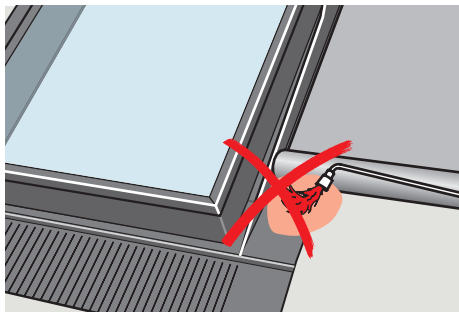

# GVO

Page  
4-7

Page  
8-12

2

3

4

5

|   |   |
|---|---|
| <b>AR:</b> VELUX Argentina S.A.<br>3488 639944 / 45 / 46            | <b>IE:</b> VELUX Company Ltd.<br>01 848 8775                                    |
| <b>AT:</b> VELUX Österreich GmbH<br>02245/32 3 50                   | <b>IT:</b> VELUX Italia s.p.a.<br>045/6173666                                   |
| <b>AU:</b> VELUX Australia Pty. Ltd.<br>1300 859 856                | <b>JP:</b> VELUX-Japan Ltd.<br>0570-00-8145                                     |
| <b>BA:</b> VELUX Bosna i Hercegovina d.o.o.<br>033/626 493, 626 494 | <b>LT:</b> VELUX Lietuva, UAB<br>(85) 270 91 01                                 |
| <b>BE:</b> VELUX Belgium<br>(010) 42.09.09                          | <b>LV:</b> VELUX Latvia SIA<br>67 27 77 33                                      |
| <b>BG:</b> VELUX Bulgaria EOOD<br>02/955 95 26                      | <b>NL:</b> VELUX Nederland B.V.<br>030 - 6 629 629                              |
| <b>BY:</b> VELUX Roof Windows FE.<br>(017) 217 7385                 | <b>NO:</b> VELUX Norge AS<br>22 51 06 00  |
| <b>CA:</b> VELUX Canada Inc.<br>1 800 88-VELUX (888-3589)           | <b>NZ:</b> VELUX New Zealand Ltd.<br>0800 650 445                               |
| <b>CH:</b> VELUX Schweiz AG<br>0848 945 549                         | <b>PL:</b> VELUX Polska Sp. z o.o.<br>(022) 33 77 000 / 33 77 070               |
| <b>CL:</b> VELUX Chile Limitada<br>2 953 6789                       | <b>PT:</b> VELUX Portugal, Lda<br>21 880 00 60                                  |
| <b>CN:</b> VELUX (CHINA) CO. LTD.<br>0316-607 27 27                 | <b>RO:</b> VELUX România S.R.L.<br>0-8008-83589                                 |
| <b>CZ:</b> VELUX Česká republika, s.r.o.<br>531 015 511             | <b>RS:</b> VELUX Srbija d.o.o.<br>011 20 57 500                                 |
| <b>DE:</b> VELUX Deutschland GmbH<br>0180-333 33 99                 | <b>RU:</b> ZAO VELUX<br>(495) 737 75 20   |
| <b>DK:</b> VELUX Danmark A/S<br>45 16 45 16                         | <b>SE:</b> VELUX Svenska AB<br>042/20 83 80                                     |
| <b>EE:</b> VELUX Eesti OÜ<br>621 7790                               | <b>SI:</b> VELUX Slovenija d.o.o.<br>01 724 68 68                               |
| <b>ES:</b> VELUX Spain, S.A.<br>91 509 71 00                        | <b>SK:</b> VELUX Slovensko, s.r.o.<br>(02) 33 000 555                           |
| <b>FI:</b> VELUX Suomi Oy<br>0207 290 800                           | <b>TR:</b> VELUX Çatı Pencereleri<br>Ticaret Limited Şirketi<br>0 216 302 54 10 |
| <b>FR:</b> VELUX France<br>0821 02 15 15<br>0,119€ TTC/min          | <b>UA:</b> VELUX Ukraina TOV<br>(044) 2916070                                   |
| <b>GB:</b> VELUX Company Ltd.<br>01592 778 225                      | <b>US:</b> VELUX America Inc.<br>1-800-88-VELUX                                 |
| <b>HR:</b> VELUX Hrvatska d.o.o..<br>01/5555 444                    |   |
| <b>HU:</b> VELUX Magyarország Kft.<br>(06/1) 436-0601               |   |