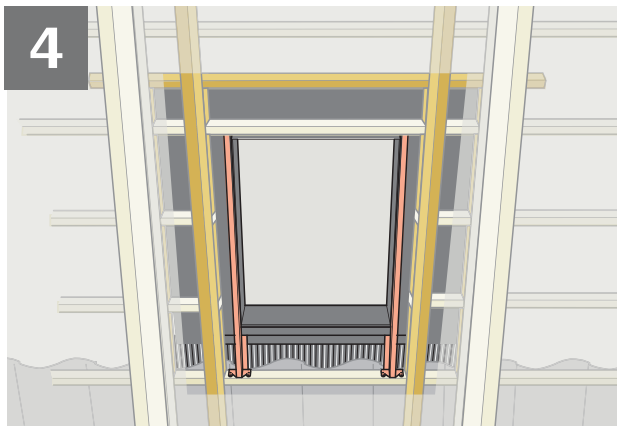

# GVO

Page  
4-7

Page  
8-12

2

3

4

5

|   |   |
|---|---|
| <b>AR:</b> VELUX Argentina S.A.<br>3488 639944 / 45 / 46            | <b>IE:</b> VELUX Company Ltd.<br>01 848 8775                                    |
| <b>AT:</b> VELUX Österreich GmbH<br>02245/32 3 50                   | <b>IT:</b> VELUX Italia s.p.a.<br>045/6173666                                   |
| <b>AU:</b> VELUX Australia Pty. Ltd.<br>1300 859 856                | <b>JP:</b> VELUX-Japan Ltd.<br>0570-00-8145                                     |
| <b>BA:</b> VELUX Bosna i Hercegovina d.o.o.<br>033/626 493, 626 494 | <b>LT:</b> VELUX Lietuva, UAB<br>(85) 270 91 01                                 |
| <b>BE:</b> VELUX Belgium<br>(010) 42.09.09                          | <b>LV:</b> VELUX Latvia SIA<br>67 27 77 33                                      |
| <b>BG:</b> VELUX Bulgaria EOOD<br>02/955 95 26                      | <b>NL:</b> VELUX Nederland B.V.<br>030 - 6 629 629                              |
| <b>BY:</b> VELUX Roof Windows FE.<br>(017) 217 7385                 | <b>NO:</b> VELUX Norge AS<br>22 51 06 00  |
| <b>CA:</b> VELUX Canada Inc.<br>1 800 88-VELUX (888-3589)           | <b>NZ:</b> VELUX New Zealand Ltd.<br>0800 650 445                               |
| <b>CH:</b> VELUX Schweiz AG<br>0848 945 549                         | <b>PL:</b> VELUX Polska Sp. z o.o.<br>(022) 33 77 000 / 33 77 070               |
| <b>CL:</b> VELUX Chile Limitada<br>2 953 6789                       | <b>PT:</b> VELUX Portugal, Lda<br>21 880 00 60                                  |
| <b>CN:</b> VELUX (CHINA) CO. LTD.<br>0316-607 27 27                 | <b>RO:</b> VELUX România S.R.L.<br>0-8008-83589                                 |
| <b>CZ:</b> VELUX Česká republika, s.r.o.<br>531 015 511             | <b>RS:</b> VELUX Srbija d.o.o.<br>011 20 57 500                                 |
| <b>DE:</b> VELUX Deutschland GmbH<br>0180-333 33 99                 | <b>RU:</b> ZAO VELUX<br>(495) 737 75 20   |
| <b>DK:</b> VELUX Danmark A/S<br>45 16 45 16                         | <b>SE:</b> VELUX Svenska AB<br>042/20 83 80                                     |
| <b>EE:</b> VELUX Eesti OÜ<br>621 7790                               | <b>SI:</b> VELUX Slovenija d.o.o.<br>01 724 68 68                               |
| <b>ES:</b> VELUX Spain, S.A.<br>91 509 71 00                        | <b>SK:</b> VELUX Slovensko, s.r.o.<br>(02) 33 000 555                           |
| <b>FI:</b> VELUX Suomi Oy<br>0207 290 800                           | <b>TR:</b> VELUX Çatı Pencereleri<br>Ticaret Limited Şirketi<br>0 216 302 54 10 |
| <b>FR:</b> VELUX France<br>0821 02 15 15<br>0,119€ TTC/min          | <b>UA:</b> VELUX Ukraina TOV<br>(044) 2916070                                   |
| <b>GB:</b> VELUX Company Ltd.<br>01592 778 225                      | <b>US:</b> VELUX America Inc.<br>1-800-88-VELUX                                 |
| <b>HR:</b> VELUX Hrvatska d.o.o..<br>01/5555 444                    |   |
| <b>HU:</b> VELUX Magyarország Kft.<br>(06/1) 436-0601               |   |