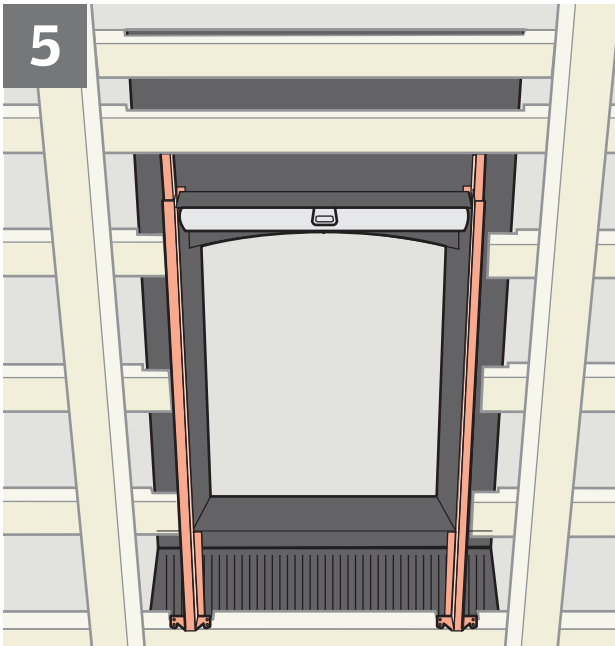

# GVO

Page  
4-7

Page  
8-12

2

3

4

5

|   |   |
|---|---|
| <b>AR:</b> VELUX Argentina S.A.<br>3488 639944 / 45 / 46            | <b>IE:</b> VELUX Company Ltd.<br>01 848 8775                                    |
| <b>AT:</b> VELUX Österreich GmbH<br>02245/32 3 50                   | <b>IT:</b> VELUX Italia s.p.a.<br>045/6173666                                   |
| <b>AU:</b> VELUX Australia Pty. Ltd.<br>1300 859 856                | <b>JP:</b> VELUX-Japan Ltd.<br>0570-00-8145                                     |
| <b>BA:</b> VELUX Bosna i Hercegovina d.o.o.<br>033/626 493, 626 494 | <b>LT:</b> VELUX Lietuva, UAB<br>(85) 270 91 01                                 |
| <b>BE:</b> VELUX Belgium<br>(010) 42.09.09                          | <b>LV:</b> VELUX Latvia SIA<br>67 27 77 33                                      |
| <b>BG:</b> VELUX Bulgaria EOOD<br>02/955 95 26                      | <b>NL:</b> VELUX Nederland B.V.<br>030 - 6 629 629                              |
| <b>BY:</b> VELUX Roof Windows FE.<br>(017) 217 7385                 | <b>NO:</b> VELUX Norge AS<br>22 51 06 00  |
| <b>CA:</b> VELUX Canada Inc.<br>1 800 88-VELUX (888-3589)           | <b>NZ:</b> VELUX New Zealand Ltd.<br>0800 650 445                               |
| <b>CH:</b> VELUX Schweiz AG<br>0848 945 549                         | <b>PL:</b> VELUX Polska Sp. z o.o.<br>(022) 33 77 000 / 33 77 070               |
| <b>CL:</b> VELUX Chile Limitada<br>2 953 6789                       | <b>PT:</b> VELUX Portugal, Lda<br>21 880 00 60                                  |
| <b>CN:</b> VELUX (CHINA) CO. LTD.<br>0316-607 27 27                 | <b>RO:</b> VELUX România S.R.L.<br>0-8008-83589                                 |
| <b>CZ:</b> VELUX Česká republika, s.r.o.<br>531 015 511             | <b>RS:</b> VELUX Srbija d.o.o.<br>011 20 57 500                                 |
| <b>DE:</b> VELUX Deutschland GmbH<br>0180-333 33 99                 | <b>RU:</b> ZAO VELUX<br>(495) 737 75 20   |
| <b>DK:</b> VELUX Danmark A/S<br>45 16 45 16                         | <b>SE:</b> VELUX Svenska AB<br>042/20 83 80                                     |
| <b>EE:</b> VELUX Eesti OÜ<br>621 7790                               | <b>SI:</b> VELUX Slovenija d.o.o.<br>01 724 68 68                               |
| <b>ES:</b> VELUX Spain, S.A.<br>91 509 71 00                        | <b>SK:</b> VELUX Slovensko, s.r.o.<br>(02) 33 000 555                           |
| <b>FI:</b> VELUX Suomi Oy<br>0207 290 800                           | <b>TR:</b> VELUX Çatı Pencereleri<br>Ticaret Limited Şirketi<br>0 216 302 54 10 |
| <b>FR:</b> VELUX France<br>0821 02 15 15<br>0,119€ TTC/min          | <b>UA:</b> VELUX Ukraina TOV<br>(044) 2916070                                   |
| <b>GB:</b> VELUX Company Ltd.<br>01592 778 225                      | <b>US:</b> VELUX America Inc.<br>1-800-88-VELUX                                 |
| <b>HR:</b> VELUX Hrvatska d.o.o..<br>01/5555 444                    |   |
| <b>HU:</b> VELUX Magyarország Kft.<br>(06/1) 436-0601               |   |