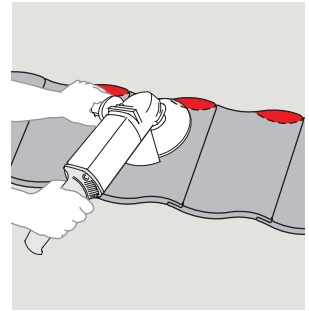

# GVO

Page  
4-7

Page  
8-12

2

3

4

5

|   |   |
|---|---|
| <b>AR:</b> VELUX Argentina S.A.<br>3488 639944 / 45 / 46            | <b>IE:</b> VELUX Company Ltd.<br>01 848 8775                                    |
| <b>AT:</b> VELUX Österreich GmbH<br>02245/32 3 50                   | <b>IT:</b> VELUX Italia s.p.a.<br>045/6173666                                   |
| <b>AU:</b> VELUX Australia Pty. Ltd.<br>1300 859 856                | <b>JP:</b> VELUX-Japan Ltd.<br>0570-00-8145                                     |
| <b>BA:</b> VELUX Bosna i Hercegovina d.o.o.<br>033/626 493, 626 494 | <b>LT:</b> VELUX Lietuva, UAB<br>(85) 270 91 01                                 |
| <b>BE:</b> VELUX Belgium<br>(010) 42.09.09                          | <b>LV:</b> VELUX Latvia SIA<br>67 27 77 33                                      |
| <b>BG:</b> VELUX Bulgaria EOOD<br>02/955 95 26                      | <b>NL:</b> VELUX Nederland B.V.<br>030 - 6 629 629                              |
| <b>BY:</b> VELUX Roof Windows FE.<br>(017) 217 7385                 | <b>NO:</b> VELUX Norge AS<br>22 51 06 00  |
| <b>CA:</b> VELUX Canada Inc.<br>1 800 88-VELUX (888-3589)           | <b>NZ:</b> VELUX New Zealand Ltd.<br>0800 650 445                               |
| <b>CH:</b> VELUX Schweiz AG<br>0848 945 549                         | <b>PL:</b> VELUX Polska Sp. z o.o.<br>(022) 33 77 000 / 33 77 070               |
| <b>CL:</b> VELUX Chile Limitada<br>2 953 6789                       | <b>PT:</b> VELUX Portugal, Lda<br>21 880 00 60                                  |
| <b>CN:</b> VELUX (CHINA) CO. LTD.<br>0316-607 27 27                 | <b>RO:</b> VELUX România S.R.L.<br>0-8008-83589                                 |
| <b>CZ:</b> VELUX Česká republika, s.r.o.<br>531 015 511             | <b>RS:</b> VELUX Srbija d.o.o.<br>011 20 57 500                                 |
| <b>DE:</b> VELUX Deutschland GmbH<br>0180-333 33 99                 | <b>RU:</b> ZAO VELUX<br>(495) 737 75 20   |
| <b>DK:</b> VELUX Danmark A/S<br>45 16 45 16                         | <b>SE:</b> VELUX Svenska AB<br>042/20 83 80                                     |
| <b>EE:</b> VELUX Eesti OÜ<br>621 7790                               | <b>SI:</b> VELUX Slovenija d.o.o.<br>01 724 68 68                               |
| <b>ES:</b> VELUX Spain, S.A.<br>91 509 71 00                        | <b>SK:</b> VELUX Slovensko, s.r.o.<br>(02) 33 000 555                           |
| <b>FI:</b> VELUX Suomi Oy<br>0207 290 800                           | <b>TR:</b> VELUX Çatı Pencereleri<br>Ticaret Limited Şirketi<br>0 216 302 54 10 |
| <b>FR:</b> VELUX France<br>0821 02 15 15<br>0,119€ TTC/min          | <b>UA:</b> VELUX Ukraina TOV<br>(044) 2916070                                   |
| <b>GB:</b> VELUX Company Ltd.<br>01592 778 225                      | <b>US:</b> VELUX America Inc.<br>1-800-88-VELUX                                 |
| <b>HR:</b> VELUX Hrvatska d.o.o..<br>01/5555 444                    |   |
| <b>HU:</b> VELUX Magyarország Kft.<br>(06/1) 436-0601               |   |