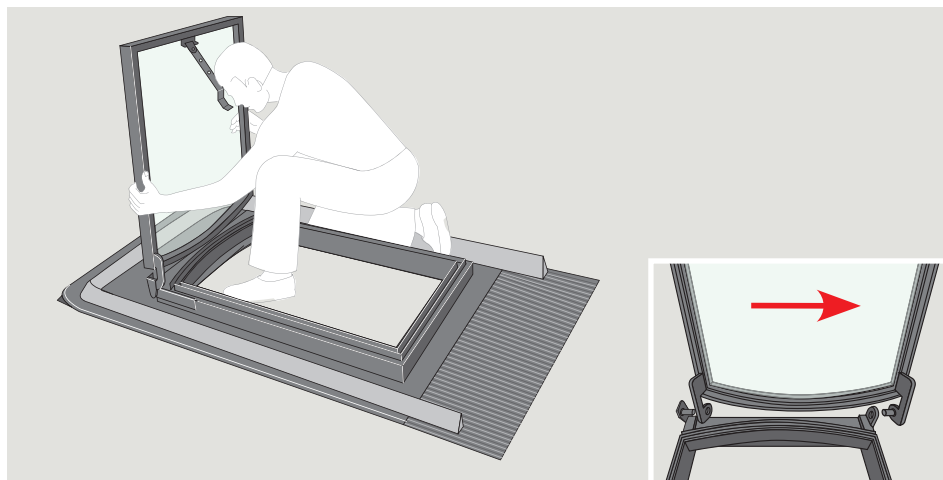

# GVO

Page  
4-7

Page  
8-12

2

3

4

5

|   |   |
|---|---|
| <b>AR:</b> VELUX Argentina S.A.<br>3488 639944 / 45 / 46            | <b>IE:</b> VELUX Company Ltd.<br>01 848 8775                                    |
| <b>AT:</b> VELUX Österreich GmbH<br>02245/32 3 50                   | <b>IT:</b> VELUX Italia s.p.a.<br>045/6173666                                   |
| <b>AU:</b> VELUX Australia Pty. Ltd.<br>1300 859 856                | <b>JP:</b> VELUX-Japan Ltd.<br>0570-00-8145                                     |
| <b>BA:</b> VELUX Bosna i Hercegovina d.o.o.<br>033/626 493, 626 494 | <b>LT:</b> VELUX Lietuva, UAB<br>(85) 270 91 01                                 |
| <b>BE:</b> VELUX Belgium<br>(010) 42.09.09                          | <b>LV:</b> VELUX Latvia SIA<br>67 27 77 33                                      |
| <b>BG:</b> VELUX Bulgaria EOOD<br>02/955 95 26                      | <b>NL:</b> VELUX Nederland B.V.<br>030 - 6 629 629                              |
| <b>BY:</b> VELUX Roof Windows FE.<br>(017) 217 7385                 | <b>NO:</b> VELUX Norge AS<br>22 51 06 00  |
| <b>CA:</b> VELUX Canada Inc.<br>1 800 88-VELUX (888-3589)           | <b>NZ:</b> VELUX New Zealand Ltd.<br>0800 650 445                               |
| <b>CH:</b> VELUX Schweiz AG<br>0848 945 549                         | <b>PL:</b> VELUX Polska Sp. z o.o.<br>(022) 33 77 000 / 33 77 070               |
| <b>CL:</b> VELUX Chile Limitada<br>2 953 6789                       | <b>PT:</b> VELUX Portugal, Lda<br>21 880 00 60                                  |
| <b>CN:</b> VELUX (CHINA) CO. LTD.<br>0316-607 27 27                 | <b>RO:</b> VELUX România S.R.L.<br>0-8008-83589                                 |
| <b>CZ:</b> VELUX Česká republika, s.r.o.<br>531 015 511             | <b>RS:</b> VELUX Srbija d.o.o.<br>011 20 57 500                                 |
| <b>DE:</b> VELUX Deutschland GmbH<br>0180-333 33 99                 | <b>RU:</b> ZAO VELUX<br>(495) 737 75 20   |
| <b>DK:</b> VELUX Danmark A/S<br>45 16 45 16                         | <b>SE:</b> VELUX Svenska AB<br>042/20 83 80                                     |
| <b>EE:</b> VELUX Eesti OÜ<br>621 7790                               | <b>SI:</b> VELUX Slovenija d.o.o.<br>01 724 68 68                               |
| <b>ES:</b> VELUX Spain, S.A.<br>91 509 71 00                        | <b>SK:</b> VELUX Slovensko, s.r.o.<br>(02) 33 000 555                           |
| <b>FI:</b> VELUX Suomi Oy<br>0207 290 800                           | <b>TR:</b> VELUX Çatı Pencereleri<br>Ticaret Limited Şirketi<br>0 216 302 54 10 |
| <b>FR:</b> VELUX France<br>0821 02 15 15<br>0,119€ TTC/min          | <b>UA:</b> VELUX Ukraina TOV<br>(044) 2916070                                   |
| <b>GB:</b> VELUX Company Ltd.<br>01592 778 225                      | <b>US:</b> VELUX America Inc.<br>1-800-88-VELUX                                 |
| <b>HR:</b> VELUX Hrvatska d.o.o..<br>01/5555 444                    |   |
| <b>HU:</b> VELUX Magyarország Kft.<br>(06/1) 436-0601               |   |