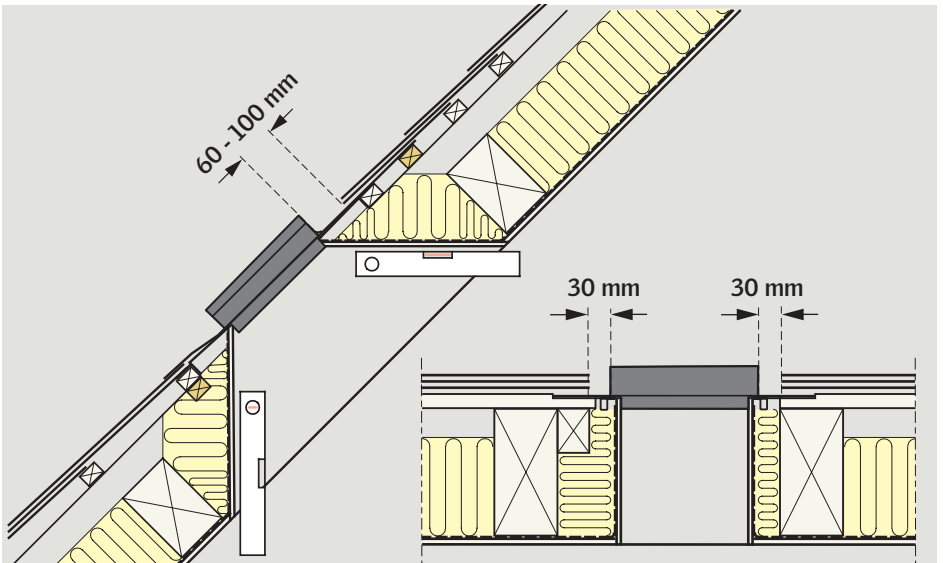

# GVO

Page  
4-7

Page  
8-12

2

3

4

5

|   |   |
|---|---|
| <b>AR:</b> VELUX Argentina S.A.<br>3488 639944 / 45 / 46            | <b>IE:</b> VELUX Company Ltd.<br>01 848 8775                                    |
| <b>AT:</b> VELUX Österreich GmbH<br>02245/32 3 50                   | <b>IT:</b> VELUX Italia s.p.a.<br>045/6173666                                   |
| <b>AU:</b> VELUX Australia Pty. Ltd.<br>1300 859 856                | <b>JP:</b> VELUX-Japan Ltd.<br>0570-00-8145                                     |
| <b>BA:</b> VELUX Bosna i Hercegovina d.o.o.<br>033/626 493, 626 494 | <b>LT:</b> VELUX Lietuva, UAB<br>(85) 270 91 01                                 |
| <b>BE:</b> VELUX Belgium<br>(010) 42.09.09                          | <b>LV:</b> VELUX Latvia SIA<br>67 27 77 33                                      |
| <b>BG:</b> VELUX Bulgaria EOOD<br>02/955 95 26                      | <b>NL:</b> VELUX Nederland B.V.<br>030 - 6 629 629                              |
| <b>BY:</b> VELUX Roof Windows FE.<br>(017) 217 7385                 | <b>NO:</b> VELUX Norge AS<br>22 51 06 00  |
| <b>CA:</b> VELUX Canada Inc.<br>1 800 88-VELUX (888-3589)           | <b>NZ:</b> VELUX New Zealand Ltd.<br>0800 650 445                               |
| <b>CH:</b> VELUX Schweiz AG<br>0848 945 549                         | <b>PL:</b> VELUX Polska Sp. z o.o.<br>(022) 33 77 000 / 33 77 070               |
| <b>CL:</b> VELUX Chile Limitada<br>2 953 6789                       | <b>PT:</b> VELUX Portugal, Lda<br>21 880 00 60                                  |
| <b>CN:</b> VELUX (CHINA) CO. LTD.<br>0316-607 27 27                 | <b>RO:</b> VELUX România S.R.L.<br>0-8008-83589                                 |
| <b>CZ:</b> VELUX Česká republika, s.r.o.<br>531 015 511             | <b>RS:</b> VELUX Srbija d.o.o.<br>011 20 57 500                                 |
| <b>DE:</b> VELUX Deutschland GmbH<br>0180-333 33 99                 | <b>RU:</b> ZAO VELUX<br>(495) 737 75 20   |
| <b>DK:</b> VELUX Danmark A/S<br>45 16 45 16                         | <b>SE:</b> VELUX Svenska AB<br>042/20 83 80                                     |
| <b>EE:</b> VELUX Eesti OÜ<br>621 7790                               | <b>SI:</b> VELUX Slovenija d.o.o.<br>01 724 68 68                               |
| <b>ES:</b> VELUX Spain, S.A.<br>91 509 71 00                        | <b>SK:</b> VELUX Slovensko, s.r.o.<br>(02) 33 000 555                           |
| <b>FI:</b> VELUX Suomi Oy<br>0207 290 800                           | <b>TR:</b> VELUX Çatı Pencereleri<br>Ticaret Limited Şirketi<br>0 216 302 54 10 |
| <b>FR:</b> VELUX France<br>0821 02 15 15<br>0,119€ TTC/min          | <b>UA:</b> VELUX Ukraina TOV<br>(044) 2916070                                   |
| <b>GB:</b> VELUX Company Ltd.<br>01592 778 225                      | <b>US:</b> VELUX America Inc.<br>1-800-88-VELUX                                 |
| <b>HR:</b> VELUX Hrvatska d.o.o..<br>01/5555 444                    |   |
| <b>HU:</b> VELUX Magyarország Kft.<br>(06/1) 436-0601               |   |