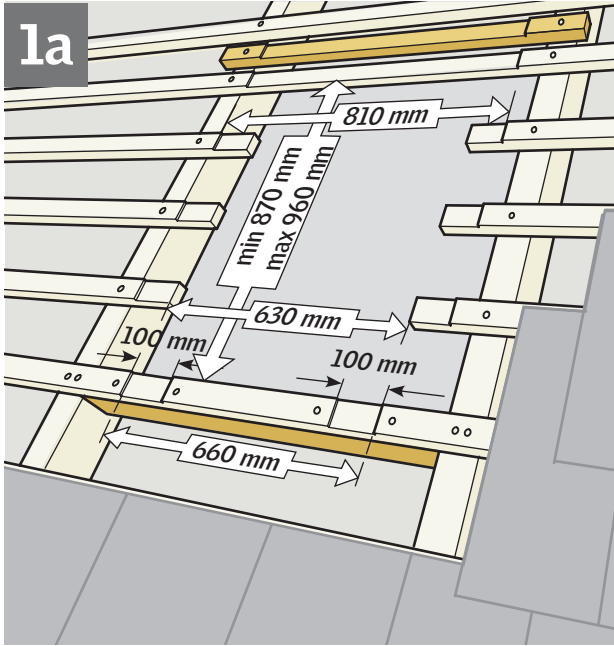

# GVO

Page  
4-7

Page  
8-12

2

3

4

5

|   |   |
|---|---|
| <b>AR:</b> VELUX Argentina S.A.<br>3488 639944 / 45 / 46            | <b>IE:</b> VELUX Company Ltd.<br>01 848 8775                                    |
| <b>AT:</b> VELUX Österreich GmbH<br>02245/32 3 50                   | <b>IT:</b> VELUX Italia s.p.a.<br>045/6173666                                   |
| <b>AU:</b> VELUX Australia Pty. Ltd.<br>1300 859 856                | <b>JP:</b> VELUX-Japan Ltd.<br>0570-00-8145                                     |
| <b>BA:</b> VELUX Bosna i Hercegovina d.o.o.<br>033/626 493, 626 494 | <b>LT:</b> VELUX Lietuva, UAB<br>(85) 270 91 01                                 |
| <b>BE:</b> VELUX Belgium<br>(010) 42.09.09                          | <b>LV:</b> VELUX Latvia SIA<br>67 27 77 33                                      |
| <b>BG:</b> VELUX Bulgaria EOOD<br>02/955 95 26                      | <b>NL:</b> VELUX Nederland B.V.<br>030 - 6 629 629                              |
| <b>BY:</b> VELUX Roof Windows FE.<br>(017) 217 7385                 | <b>NO:</b> VELUX Norge AS<br>22 51 06 00  |
| <b>CA:</b> VELUX Canada Inc.<br>1 800 88-VELUX (888-3589)           | <b>NZ:</b> VELUX New Zealand Ltd.<br>0800 650 445                               |
| <b>CH:</b> VELUX Schweiz AG<br>0848 945 549                         | <b>PL:</b> VELUX Polska Sp. z o.o.<br>(022) 33 77 000 / 33 77 070               |
| <b>CL:</b> VELUX Chile Limitada<br>2 953 6789                       | <b>PT:</b> VELUX Portugal, Lda<br>21 880 00 60                                  |
| <b>CN:</b> VELUX (CHINA) CO. LTD.<br>0316-607 27 27                 | <b>RO:</b> VELUX România S.R.L.<br>0-8008-83589                                 |
| <b>CZ:</b> VELUX Česká republika, s.r.o.<br>531 015 511             | <b>RS:</b> VELUX Srbija d.o.o.<br>011 20 57 500                                 |
| <b>DE:</b> VELUX Deutschland GmbH<br>0180-333 33 99                 | <b>RU:</b> ZAO VELUX<br>(495) 737 75 20   |
| <b>DK:</b> VELUX Danmark A/S<br>45 16 45 16                         | <b>SE:</b> VELUX Svenska AB<br>042/20 83 80                                     |
| <b>EE:</b> VELUX Eesti OÜ<br>621 7790                               | <b>SI:</b> VELUX Slovenija d.o.o.<br>01 724 68 68                               |
| <b>ES:</b> VELUX Spain, S.A.<br>91 509 71 00                        | <b>SK:</b> VELUX Slovensko, s.r.o.<br>(02) 33 000 555                           |
| <b>FI:</b> VELUX Suomi Oy<br>0207 290 800                           | <b>TR:</b> VELUX Çatı Pencereleri<br>Ticaret Limited Şirketi<br>0 216 302 54 10 |
| <b>FR:</b> VELUX France<br>0821 02 15 15<br>0,119€ TTC/min          | <b>UA:</b> VELUX Ukraina TOV<br>(044) 2916070                                   |
| <b>GB:</b> VELUX Company Ltd.<br>01592 778 225                      | <b>US:</b> VELUX America Inc.<br>1-800-88-VELUX                                 |
| <b>HR:</b> VELUX Hrvatska d.o.o..<br>01/5555 444                    |   |
| <b>HU:</b> VELUX Magyarország Kft.<br>(06/1) 436-0601               |   |