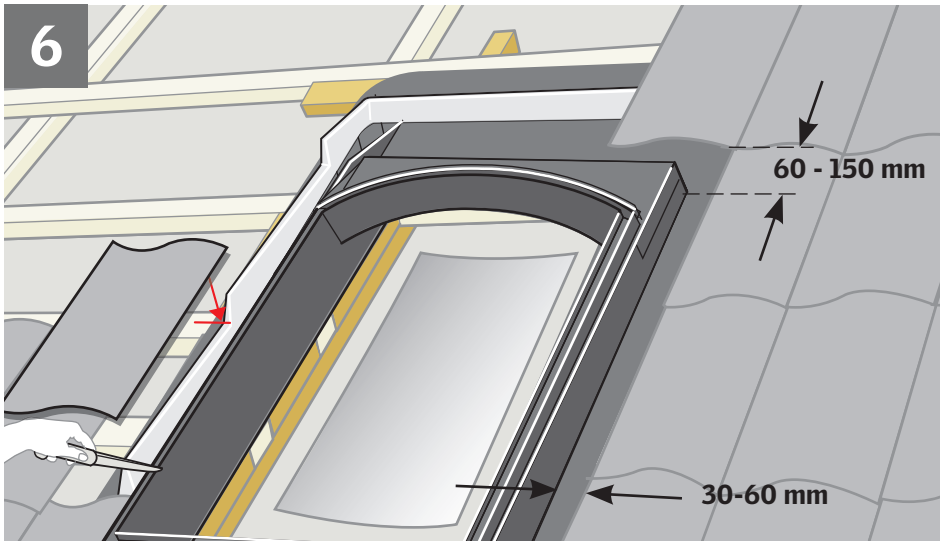

# GVO

Page  
4-7

Page  
8-12

2

3

4

5

|   |   |
|---|---|
| <b>AR:</b> VELUX Argentina S.A.<br>3488 639944 / 45 / 46            | <b>IE:</b> VELUX Company Ltd.<br>01 848 8775                                    |
| <b>AT:</b> VELUX Österreich GmbH<br>02245/32 3 50                   | <b>IT:</b> VELUX Italia s.p.a.<br>045/6173666                                   |
| <b>AU:</b> VELUX Australia Pty. Ltd.<br>1300 859 856                | <b>JP:</b> VELUX-Japan Ltd.<br>0570-00-8145                                     |
| <b>BA:</b> VELUX Bosna i Hercegovina d.o.o.<br>033/626 493, 626 494 | <b>LT:</b> VELUX Lietuva, UAB<br>(85) 270 91 01                                 |
| <b>BE:</b> VELUX Belgium<br>(010) 42.09.09                          | <b>LV:</b> VELUX Latvia SIA<br>67 27 77 33                                      |
| <b>BG:</b> VELUX Bulgaria EOOD<br>02/955 95 26                      | <b>NL:</b> VELUX Nederland B.V.<br>030 - 6 629 629                              |
| <b>BY:</b> VELUX Roof Windows FE.<br>(017) 217 7385                 | <b>NO:</b> VELUX Norge AS<br>22 51 06 00  |
| <b>CA:</b> VELUX Canada Inc.<br>1 800 88-VELUX (888-3589)           | <b>NZ:</b> VELUX New Zealand Ltd.<br>0800 650 445                               |
| <b>CH:</b> VELUX Schweiz AG<br>0848 945 549                         | <b>PL:</b> VELUX Polska Sp. z o.o.<br>(022) 33 77 000 / 33 77 070               |
| <b>CL:</b> VELUX Chile Limitada<br>2 953 6789                       | <b>PT:</b> VELUX Portugal, Lda<br>21 880 00 60                                  |
| <b>CN:</b> VELUX (CHINA) CO. LTD.<br>0316-607 27 27                 | <b>RO:</b> VELUX România S.R.L.<br>0-8008-83589                                 |
| <b>CZ:</b> VELUX Česká republika, s.r.o.<br>531 015 511             | <b>RS:</b> VELUX Srbija d.o.o.<br>011 20 57 500                                 |
| <b>DE:</b> VELUX Deutschland GmbH<br>0180-333 33 99                 | <b>RU:</b> ZAO VELUX<br>(495) 737 75 20   |
| <b>DK:</b> VELUX Danmark A/S<br>45 16 45 16                         | <b>SE:</b> VELUX Svenska AB<br>042/20 83 80                                     |
| <b>EE:</b> VELUX Eesti OÜ<br>621 7790                               | <b>SI:</b> VELUX Slovenija d.o.o.<br>01 724 68 68                               |
| <b>ES:</b> VELUX Spain, S.A.<br>91 509 71 00                        | <b>SK:</b> VELUX Slovensko, s.r.o.<br>(02) 33 000 555                           |
| <b>FI:</b> VELUX Suomi Oy<br>0207 290 800                           | <b>TR:</b> VELUX Çatı Pencereleri<br>Ticaret Limited Şirketi<br>0 216 302 54 10 |
| <b>FR:</b> VELUX France<br>0821 02 15 15<br>0,119€ TTC/min          | <b>UA:</b> VELUX Ukraina TOV<br>(044) 2916070                                   |
| <b>GB:</b> VELUX Company Ltd.<br>01592 778 225                      | <b>US:</b> VELUX America Inc.<br>1-800-88-VELUX                                 |
| <b>HR:</b> VELUX Hrvatska d.o.o..<br>01/5555 444                    |   |
| <b>HU:</b> VELUX Magyarország Kft.<br>(06/1) 436-0601               |   |