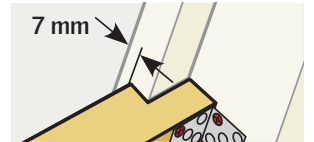

# GVO

Page  
4-7

Page  
8-12

2

3

4

5

|   |   |
|---|---|
| <b>AR:</b> VELUX Argentina S.A.<br>3488 639944 / 45 / 46            | <b>IE:</b> VELUX Company Ltd.<br>01 848 8775                                    |
| <b>AT:</b> VELUX Österreich GmbH<br>02245/32 3 50                   | <b>IT:</b> VELUX Italia s.p.a.<br>045/6173666                                   |
| <b>AU:</b> VELUX Australia Pty. Ltd.<br>1300 859 856                | <b>JP:</b> VELUX-Japan Ltd.<br>0570-00-8145                                     |
| <b>BA:</b> VELUX Bosna i Hercegovina d.o.o.<br>033/626 493, 626 494 | <b>LT:</b> VELUX Lietuva, UAB<br>(85) 270 91 01                                 |
| <b>BE:</b> VELUX Belgium<br>(010) 42.09.09                          | <b>LV:</b> VELUX Latvia SIA<br>67 27 77 33                                      |
| <b>BG:</b> VELUX Bulgaria EOOD<br>02/955 95 26                      | <b>NL:</b> VELUX Nederland B.V.<br>030 - 6 629 629                              |
| <b>BY:</b> VELUX Roof Windows FE.<br>(017) 217 7385                 | <b>NO:</b> VELUX Norge AS<br>22 51 06 00  |
| <b>CA:</b> VELUX Canada Inc.<br>1 800 88-VELUX (888-3589)           | <b>NZ:</b> VELUX New Zealand Ltd.<br>0800 650 445                               |
| <b>CH:</b> VELUX Schweiz AG<br>0848 945 549                         | <b>PL:</b> VELUX Polska Sp. z o.o.<br>(022) 33 77 000 / 33 77 070               |
| <b>CL:</b> VELUX Chile Limitada<br>2 953 6789                       | <b>PT:</b> VELUX Portugal, Lda<br>21 880 00 60                                  |
| <b>CN:</b> VELUX (CHINA) CO. LTD.<br>0316-607 27 27                 | <b>RO:</b> VELUX România S.R.L.<br>0-8008-83589                                 |
| <b>CZ:</b> VELUX Česká republika, s.r.o.<br>531 015 511             | <b>RS:</b> VELUX Srbija d.o.o.<br>011 20 57 500                                 |
| <b>DE:</b> VELUX Deutschland GmbH<br>0180-333 33 99                 | <b>RU:</b> ZAO VELUX<br>(495) 737 75 20   |
| <b>DK:</b> VELUX Danmark A/S<br>45 16 45 16                         | <b>SE:</b> VELUX Svenska AB<br>042/20 83 80                                     |
| <b>EE:</b> VELUX Eesti OÜ<br>621 7790                               | <b>SI:</b> VELUX Slovenija d.o.o.<br>01 724 68 68                               |
| <b>ES:</b> VELUX Spain, S.A.<br>91 509 71 00                        | <b>SK:</b> VELUX Slovensko, s.r.o.<br>(02) 33 000 555                           |
| <b>FI:</b> VELUX Suomi Oy<br>0207 290 800                           | <b>TR:</b> VELUX Çatı Pencereleri<br>Ticaret Limited Şirketi<br>0 216 302 54 10 |
| <b>FR:</b> VELUX France<br>0821 02 15 15<br>0,119€ TTC/min          | <b>UA:</b> VELUX Ukraina TOV<br>(044) 2916070                                   |
| <b>GB:</b> VELUX Company Ltd.<br>01592 778 225                      | <b>US:</b> VELUX America Inc.<br>1-800-88-VELUX                                 |
| <b>HR:</b> VELUX Hrvatska d.o.o..<br>01/5555 444                    |   |
| <b>HU:</b> VELUX Magyarország Kft.<br>(06/1) 436-0601               |   |