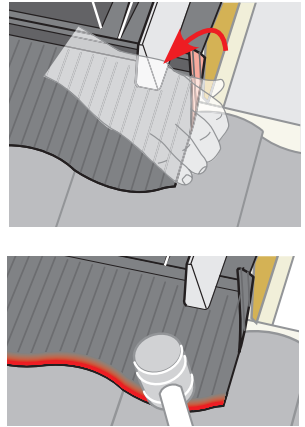

# GVO

Page  
4-7

Page  
8-12

2

3

4

5

|   |   |
|---|---|
| <b>AR:</b> VELUX Argentina S.A.<br>3488 639944 / 45 / 46            | <b>IE:</b> VELUX Company Ltd.<br>01 848 8775                                    |
| <b>AT:</b> VELUX Österreich GmbH<br>02245/32 3 50                   | <b>IT:</b> VELUX Italia s.p.a.<br>045/6173666                                   |
| <b>AU:</b> VELUX Australia Pty. Ltd.<br>1300 859 856                | <b>JP:</b> VELUX-Japan Ltd.<br>0570-00-8145                                     |
| <b>BA:</b> VELUX Bosna i Hercegovina d.o.o.<br>033/626 493, 626 494 | <b>LT:</b> VELUX Lietuva, UAB<br>(85) 270 91 01                                 |
| <b>BE:</b> VELUX Belgium<br>(010) 42.09.09                          | <b>LV:</b> VELUX Latvia SIA<br>67 27 77 33                                      |
| <b>BG:</b> VELUX Bulgaria EOOD<br>02/955 95 26                      | <b>NL:</b> VELUX Nederland B.V.<br>030 - 6 629 629                              |
| <b>BY:</b> VELUX Roof Windows FE.<br>(017) 217 7385                 | <b>NO:</b> VELUX Norge AS<br>22 51 06 00  |
| <b>CA:</b> VELUX Canada Inc.<br>1 800 88-VELUX (888-3589)           | <b>NZ:</b> VELUX New Zealand Ltd.<br>0800 650 445                               |
| <b>CH:</b> VELUX Schweiz AG<br>0848 945 549                         | <b>PL:</b> VELUX Polska Sp. z o.o.<br>(022) 33 77 000 / 33 77 070               |
| <b>CL:</b> VELUX Chile Limitada<br>2 953 6789                       | <b>PT:</b> VELUX Portugal, Lda<br>21 880 00 60                                  |
| <b>CN:</b> VELUX (CHINA) CO. LTD.<br>0316-607 27 27                 | <b>RO:</b> VELUX România S.R.L.<br>0-8008-83589                                 |
| <b>CZ:</b> VELUX Česká republika, s.r.o.<br>531 015 511             | <b>RS:</b> VELUX Srbija d.o.o.<br>011 20 57 500                                 |
| <b>DE:</b> VELUX Deutschland GmbH<br>0180-333 33 99                 | <b>RU:</b> ZAO VELUX<br>(495) 737 75 20   |
| <b>DK:</b> VELUX Danmark A/S<br>45 16 45 16                         | <b>SE:</b> VELUX Svenska AB<br>042/20 83 80                                     |
| <b>EE:</b> VELUX Eesti OÜ<br>621 7790                               | <b>SI:</b> VELUX Slovenija d.o.o.<br>01 724 68 68                               |
| <b>ES:</b> VELUX Spain, S.A.<br>91 509 71 00                        | <b>SK:</b> VELUX Slovensko, s.r.o.<br>(02) 33 000 555                           |
| <b>FI:</b> VELUX Suomi Oy<br>0207 290 800                           | <b>TR:</b> VELUX Çatı Pencereleri<br>Ticaret Limited Şirketi<br>0 216 302 54 10 |
| <b>FR:</b> VELUX France<br>0821 02 15 15<br>0,119€ TTC/min          | <b>UA:</b> VELUX Ukraina TOV<br>(044) 2916070                                   |
| <b>GB:</b> VELUX Company Ltd.<br>01592 778 225                      | <b>US:</b> VELUX America Inc.<br>1-800-88-VELUX                                 |
| <b>HR:</b> VELUX Hrvatska d.o.o..<br>01/5555 444                    |   |
| <b>HU:</b> VELUX Magyarország Kft.<br>(06/1) 436-0601               |   |