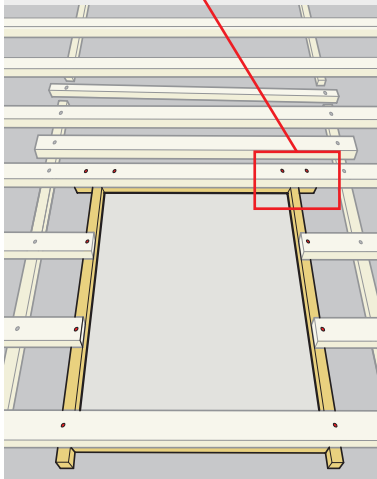

# GVO

Page  
4-7

Page  
8-12

2

3

4

5

|   |   |
|---|---|
| <b>AR:</b> VELUX Argentina S.A.<br>3488 639944 / 45 / 46            | <b>IE:</b> VELUX Company Ltd.<br>01 848 8775                                    |
| <b>AT:</b> VELUX Österreich GmbH<br>02245/32 3 50                   | <b>IT:</b> VELUX Italia s.p.a.<br>045/6173666                                   |
| <b>AU:</b> VELUX Australia Pty. Ltd.<br>1300 859 856                | <b>JP:</b> VELUX-Japan Ltd.<br>0570-00-8145                                     |
| <b>BA:</b> VELUX Bosna i Hercegovina d.o.o.<br>033/626 493, 626 494 | <b>LT:</b> VELUX Lietuva, UAB<br>(85) 270 91 01                                 |
| <b>BE:</b> VELUX Belgium<br>(010) 42.09.09                          | <b>LV:</b> VELUX Latvia SIA<br>67 27 77 33                                      |
| <b>BG:</b> VELUX Bulgaria EOOD<br>02/955 95 26                      | <b>NL:</b> VELUX Nederland B.V.<br>030 - 6 629 629                              |
| <b>BY:</b> VELUX Roof Windows FE.<br>(017) 217 7385                 | <b>NO:</b> VELUX Norge AS<br>22 51 06 00  |
| <b>CA:</b> VELUX Canada Inc.<br>1 800 88-VELUX (888-3589)           | <b>NZ:</b> VELUX New Zealand Ltd.<br>0800 650 445                               |
| <b>CH:</b> VELUX Schweiz AG<br>0848 945 549                         | <b>PL:</b> VELUX Polska Sp. z o.o.<br>(022) 33 77 000 / 33 77 070               |
| <b>CL:</b> VELUX Chile Limitada<br>2 953 6789                       | <b>PT:</b> VELUX Portugal, Lda<br>21 880 00 60                                  |
| <b>CN:</b> VELUX (CHINA) CO. LTD.<br>0316-607 27 27                 | <b>RO:</b> VELUX România S.R.L.<br>0-8008-83589                                 |
| <b>CZ:</b> VELUX Česká republika, s.r.o.<br>531 015 511             | <b>RS:</b> VELUX Srbija d.o.o.<br>011 20 57 500                                 |
| <b>DE:</b> VELUX Deutschland GmbH<br>0180-333 33 99                 | <b>RU:</b> ZAO VELUX<br>(495) 737 75 20   |
| <b>DK:</b> VELUX Danmark A/S<br>45 16 45 16                         | <b>SE:</b> VELUX Svenska AB<br>042/20 83 80                                     |
| <b>EE:</b> VELUX Eesti OÜ<br>621 7790                               | <b>SI:</b> VELUX Slovenija d.o.o.<br>01 724 68 68                               |
| <b>ES:</b> VELUX Spain, S.A.<br>91 509 71 00                        | <b>SK:</b> VELUX Slovensko, s.r.o.<br>(02) 33 000 555                           |
| <b>FI:</b> VELUX Suomi Oy<br>0207 290 800                           | <b>TR:</b> VELUX Çatı Pencereleri<br>Ticaret Limited Şirketi<br>0 216 302 54 10 |
| <b>FR:</b> VELUX France<br>0821 02 15 15<br>0,119€ TTC/min          | <b>UA:</b> VELUX Ukraina TOV<br>(044) 2916070                                   |
| <b>GB:</b> VELUX Company Ltd.<br>01592 778 225                      | <b>US:</b> VELUX America Inc.<br>1-800-88-VELUX                                 |
| <b>HR:</b> VELUX Hrvatska d.o.o..<br>01/5555 444                    |   |
| <b>HU:</b> VELUX Magyarország Kft.<br>(06/1) 436-0601               |   |