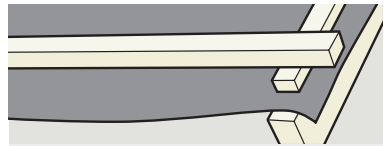

# GVO

Page  
4-7

Page  
8-12

2

3

4

5

|   |   |
|---|---|
| <b>AR:</b> VELUX Argentina S.A.<br>3488 639944 / 45 / 46            | <b>IE:</b> VELUX Company Ltd.<br>01 848 8775                                    |
| <b>AT:</b> VELUX Österreich GmbH<br>02245/32 3 50                   | <b>IT:</b> VELUX Italia s.p.a.<br>045/6173666                                   |
| <b>AU:</b> VELUX Australia Pty. Ltd.<br>1300 859 856                | <b>JP:</b> VELUX-Japan Ltd.<br>0570-00-8145                                     |
| <b>BA:</b> VELUX Bosna i Hercegovina d.o.o.<br>033/626 493, 626 494 | <b>LT:</b> VELUX Lietuva, UAB<br>(85) 270 91 01                                 |
| <b>BE:</b> VELUX Belgium<br>(010) 42.09.09                          | <b>LV:</b> VELUX Latvia SIA<br>67 27 77 33                                      |
| <b>BG:</b> VELUX Bulgaria EOOD<br>02/955 95 26                      | <b>NL:</b> VELUX Nederland B.V.<br>030 - 6 629 629                              |
| <b>BY:</b> VELUX Roof Windows FE.<br>(017) 217 7385                 | <b>NO:</b> VELUX Norge AS<br>22 51 06 00  |
| <b>CA:</b> VELUX Canada Inc.<br>1 800 88-VELUX (888-3589)           | <b>NZ:</b> VELUX New Zealand Ltd.<br>0800 650 445                               |
| <b>CH:</b> VELUX Schweiz AG<br>0848 945 549                         | <b>PL:</b> VELUX Polska Sp. z o.o.<br>(022) 33 77 000 / 33 77 070               |
| <b>CL:</b> VELUX Chile Limitada<br>2 953 6789                       | <b>PT:</b> VELUX Portugal, Lda<br>21 880 00 60                                  |
| <b>CN:</b> VELUX (CHINA) CO. LTD.<br>0316-607 27 27                 | <b>RO:</b> VELUX România S.R.L.<br>0-8008-83589                                 |
| <b>CZ:</b> VELUX Česká republika, s.r.o.<br>531 015 511             | <b>RS:</b> VELUX Srbija d.o.o.<br>011 20 57 500                                 |
| <b>DE:</b> VELUX Deutschland GmbH<br>0180-333 33 99                 | <b>RU:</b> ZAO VELUX<br>(495) 737 75 20   |
| <b>DK:</b> VELUX Danmark A/S<br>45 16 45 16                         | <b>SE:</b> VELUX Svenska AB<br>042/20 83 80                                     |
| <b>EE:</b> VELUX Eesti OÜ<br>621 7790                               | <b>SI:</b> VELUX Slovenija d.o.o.<br>01 724 68 68                               |
| <b>ES:</b> VELUX Spain, S.A.<br>91 509 71 00                        | <b>SK:</b> VELUX Slovensko, s.r.o.<br>(02) 33 000 555                           |
| <b>FI:</b> VELUX Suomi Oy<br>0207 290 800                           | <b>TR:</b> VELUX Çatı Pencereleri<br>Ticaret Limited Şirketi<br>0 216 302 54 10 |
| <b>FR:</b> VELUX France<br>0821 02 15 15<br>0,119€ TTC/min          | <b>UA:</b> VELUX Ukraina TOV<br>(044) 2916070                                   |
| <b>GB:</b> VELUX Company Ltd.<br>01592 778 225                      | <b>US:</b> VELUX America Inc.<br>1-800-88-VELUX                                 |
| <b>HR:</b> VELUX Hrvatska d.o.o..<br>01/5555 444                    |   |
| <b>HU:</b> VELUX Magyarország Kft.<br>(06/1) 436-0601               |   |