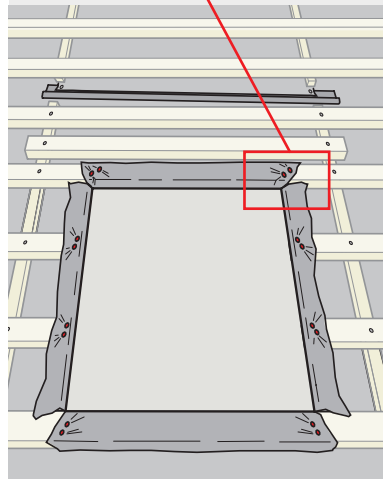

# GVO

Page  
4-7

Page  
8-12

2

3

4

5

|   |   |
|---|---|
| <b>AR:</b> VELUX Argentina S.A.<br>3488 639944 / 45 / 46            | <b>IE:</b> VELUX Company Ltd.<br>01 848 8775                                    |
| <b>AT:</b> VELUX Österreich GmbH<br>02245/32 3 50                   | <b>IT:</b> VELUX Italia s.p.a.<br>045/6173666                                   |
| <b>AU:</b> VELUX Australia Pty. Ltd.<br>1300 859 856                | <b>JP:</b> VELUX-Japan Ltd.<br>0570-00-8145                                     |
| <b>BA:</b> VELUX Bosna i Hercegovina d.o.o.<br>033/626 493, 626 494 | <b>LT:</b> VELUX Lietuva, UAB<br>(85) 270 91 01                                 |
| <b>BE:</b> VELUX Belgium<br>(010) 42.09.09                          | <b>LV:</b> VELUX Latvia SIA<br>67 27 77 33                                      |
| <b>BG:</b> VELUX Bulgaria EOOD<br>02/955 95 26                      | <b>NL:</b> VELUX Nederland B.V.<br>030 - 6 629 629                              |
| <b>BY:</b> VELUX Roof Windows FE.<br>(017) 217 7385                 | <b>NO:</b> VELUX Norge AS<br>22 51 06 00  |
| <b>CA:</b> VELUX Canada Inc.<br>1 800 88-VELUX (888-3589)           | <b>NZ:</b> VELUX New Zealand Ltd.<br>0800 650 445                               |
| <b>CH:</b> VELUX Schweiz AG<br>0848 945 549                         | <b>PL:</b> VELUX Polska Sp. z o.o.<br>(022) 33 77 000 / 33 77 070               |
| <b>CL:</b> VELUX Chile Limitada<br>2 953 6789                       | <b>PT:</b> VELUX Portugal, Lda<br>21 880 00 60                                  |
| <b>CN:</b> VELUX (CHINA) CO. LTD.<br>0316-607 27 27                 | <b>RO:</b> VELUX România S.R.L.<br>0-8008-83589                                 |
| <b>CZ:</b> VELUX Česká republika, s.r.o.<br>531 015 511             | <b>RS:</b> VELUX Srbija d.o.o.<br>011 20 57 500                                 |
| <b>DE:</b> VELUX Deutschland GmbH<br>0180-333 33 99                 | <b>RU:</b> ZAO VELUX<br>(495) 737 75 20   |
| <b>DK:</b> VELUX Danmark A/S<br>45 16 45 16                         | <b>SE:</b> VELUX Svenska AB<br>042/20 83 80                                     |
| <b>EE:</b> VELUX Eesti OÜ<br>621 7790                               | <b>SI:</b> VELUX Slovenija d.o.o.<br>01 724 68 68                               |
| <b>ES:</b> VELUX Spain, S.A.<br>91 509 71 00                        | <b>SK:</b> VELUX Slovensko, s.r.o.<br>(02) 33 000 555                           |
| <b>FI:</b> VELUX Suomi Oy<br>0207 290 800                           | <b>TR:</b> VELUX Çatı Pencereleri<br>Ticaret Limited Şirketi<br>0 216 302 54 10 |
| <b>FR:</b> VELUX France<br>0821 02 15 15<br>0,119€ TTC/min          | <b>UA:</b> VELUX Ukraina TOV<br>(044) 2916070                                   |
| <b>GB:</b> VELUX Company Ltd.<br>01592 778 225                      | <b>US:</b> VELUX America Inc.<br>1-800-88-VELUX                                 |
| <b>HR:</b> VELUX Hrvatska d.o.o..<br>01/5555 444                    |   |
| <b>HU:</b> VELUX Magyarország Kft.<br>(06/1) 436-0601               |   |