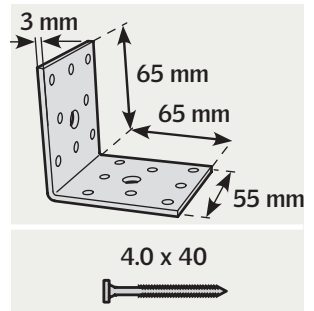

# GVO

Page  
4-7

Page  
8-12

2

3

4

5

|   |   |
|---|---|
| <b>AR:</b> VELUX Argentina S.A.<br>3488 639944 / 45 / 46            | <b>IE:</b> VELUX Company Ltd.<br>01 848 8775                                    |
| <b>AT:</b> VELUX Österreich GmbH<br>02245/32 3 50                   | <b>IT:</b> VELUX Italia s.p.a.<br>045/6173666                                   |
| <b>AU:</b> VELUX Australia Pty. Ltd.<br>1300 859 856                | <b>JP:</b> VELUX-Japan Ltd.<br>0570-00-8145                                     |
| <b>BA:</b> VELUX Bosna i Hercegovina d.o.o.<br>033/626 493, 626 494 | <b>LT:</b> VELUX Lietuva, UAB<br>(85) 270 91 01                                 |
| <b>BE:</b> VELUX Belgium<br>(010) 42.09.09                          | <b>LV:</b> VELUX Latvia SIA<br>67 27 77 33                                      |
| <b>BG:</b> VELUX Bulgaria EOOD<br>02/955 95 26                      | <b>NL:</b> VELUX Nederland B.V.<br>030 - 6 629 629                              |
| <b>BY:</b> VELUX Roof Windows FE.<br>(017) 217 7385                 | <b>NO:</b> VELUX Norge AS<br>22 51 06 00  |
| <b>CA:</b> VELUX Canada Inc.<br>1 800 88-VELUX (888-3589)           | <b>NZ:</b> VELUX New Zealand Ltd.<br>0800 650 445                               |
| <b>CH:</b> VELUX Schweiz AG<br>0848 945 549                         | <b>PL:</b> VELUX Polska Sp. z o.o.<br>(022) 33 77 000 / 33 77 070               |
| <b>CL:</b> VELUX Chile Limitada<br>2 953 6789                       | <b>PT:</b> VELUX Portugal, Lda<br>21 880 00 60                                  |
| <b>CN:</b> VELUX (CHINA) CO. LTD.<br>0316-607 27 27                 | <b>RO:</b> VELUX România S.R.L.<br>0-8008-83589                                 |
| <b>CZ:</b> VELUX Česká republika, s.r.o.<br>531 015 511             | <b>RS:</b> VELUX Srbija d.o.o.<br>011 20 57 500                                 |
| <b>DE:</b> VELUX Deutschland GmbH<br>0180-333 33 99                 | <b>RU:</b> ZAO VELUX<br>(495) 737 75 20   |
| <b>DK:</b> VELUX Danmark A/S<br>45 16 45 16                         | <b>SE:</b> VELUX Svenska AB<br>042/20 83 80                                     |
| <b>EE:</b> VELUX Eesti OÜ<br>621 7790                               | <b>SI:</b> VELUX Slovenija d.o.o.<br>01 724 68 68                               |
| <b>ES:</b> VELUX Spain, S.A.<br>91 509 71 00                        | <b>SK:</b> VELUX Slovensko, s.r.o.<br>(02) 33 000 555                           |
| <b>FI:</b> VELUX Suomi Oy<br>0207 290 800                           | <b>TR:</b> VELUX Çatı Pencereleri<br>Ticaret Limited Şirketi<br>0 216 302 54 10 |
| <b>FR:</b> VELUX France<br>0821 02 15 15<br>0,119€ TTC/min          | <b>UA:</b> VELUX Ukraina TOV<br>(044) 2916070                                   |
| <b>GB:</b> VELUX Company Ltd.<br>01592 778 225                      | <b>US:</b> VELUX America Inc.<br>1-800-88-VELUX                                 |
| <b>HR:</b> VELUX Hrvatska d.o.o..<br>01/5555 444                    |   |
| <b>HU:</b> VELUX Magyarország Kft.<br>(06/1) 436-0601               |   |