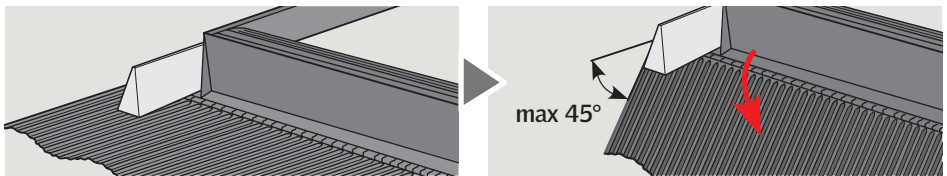

# GVO

Page  
4-7

Page  
8-12

2

3

4

5

|   |   |
|---|---|
| <b>AR:</b> VELUX Argentina S.A.<br>3488 639944 / 45 / 46            | <b>IE:</b> VELUX Company Ltd.<br>01 848 8775                                    |
| <b>AT:</b> VELUX Österreich GmbH<br>02245/32 3 50                   | <b>IT:</b> VELUX Italia s.p.a.<br>045/6173666                                   |
| <b>AU:</b> VELUX Australia Pty. Ltd.<br>1300 859 856                | <b>JP:</b> VELUX-Japan Ltd.<br>0570-00-8145                                     |
| <b>BA:</b> VELUX Bosna i Hercegovina d.o.o.<br>033/626 493, 626 494 | <b>LT:</b> VELUX Lietuva, UAB<br>(85) 270 91 01                                 |
| <b>BE:</b> VELUX Belgium<br>(010) 42.09.09                          | <b>LV:</b> VELUX Latvia SIA<br>67 27 77 33                                      |
| <b>BG:</b> VELUX Bulgaria EOOD<br>02/955 95 26                      | <b>NL:</b> VELUX Nederland B.V.<br>030 - 6 629 629                              |
| <b>BY:</b> VELUX Roof Windows FE.<br>(017) 217 7385                 | <b>NO:</b> VELUX Norge AS<br>22 51 06 00  |
| <b>CA:</b> VELUX Canada Inc.<br>1 800 88-VELUX (888-3589)           | <b>NZ:</b> VELUX New Zealand Ltd.<br>0800 650 445                               |
| <b>CH:</b> VELUX Schweiz AG<br>0848 945 549                         | <b>PL:</b> VELUX Polska Sp. z o.o.<br>(022) 33 77 000 / 33 77 070               |
| <b>CL:</b> VELUX Chile Limitada<br>2 953 6789                       | <b>PT:</b> VELUX Portugal, Lda<br>21 880 00 60                                  |
| <b>CN:</b> VELUX (CHINA) CO. LTD.<br>0316-607 27 27                 | <b>RO:</b> VELUX România S.R.L.<br>0-8008-83589                                 |
| <b>CZ:</b> VELUX Česká republika, s.r.o.<br>531 015 511             | <b>RS:</b> VELUX Srbija d.o.o.<br>011 20 57 500                                 |
| <b>DE:</b> VELUX Deutschland GmbH<br>0180-333 33 99                 | <b>RU:</b> ZAO VELUX<br>(495) 737 75 20   |
| <b>DK:</b> VELUX Danmark A/S<br>45 16 45 16                         | <b>SE:</b> VELUX Svenska AB<br>042/20 83 80                                     |
| <b>EE:</b> VELUX Eesti OÜ<br>621 7790                               | <b>SI:</b> VELUX Slovenija d.o.o.<br>01 724 68 68                               |
| <b>ES:</b> VELUX Spain, S.A.<br>91 509 71 00                        | <b>SK:</b> VELUX Slovensko, s.r.o.<br>(02) 33 000 555                           |
| <b>FI:</b> VELUX Suomi Oy<br>0207 290 800                           | <b>TR:</b> VELUX Çatı Pencereleri<br>Ticaret Limited Şirketi<br>0 216 302 54 10 |
| <b>FR:</b> VELUX France<br>0821 02 15 15<br>0,119€ TTC/min          | <b>UA:</b> VELUX Ukraina TOV<br>(044) 2916070                                   |
| <b>GB:</b> VELUX Company Ltd.<br>01592 778 225                      | <b>US:</b> VELUX America Inc.<br>1-800-88-VELUX                                 |
| <b>HR:</b> VELUX Hrvatska d.o.o..<br>01/5555 444                    |   |
| <b>HU:</b> VELUX Magyarország Kft.<br>(06/1) 436-0601               |   |