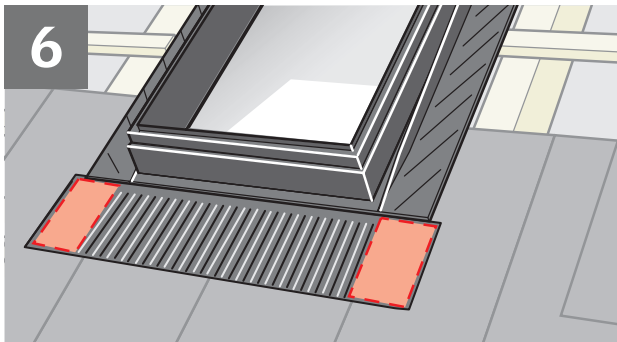

# GVO

Page  
4-7

Page  
8-12

2

3

4

5

|   |   |
|---|---|
| <b>AR:</b> VELUX Argentina S.A.<br>3488 639944 / 45 / 46            | <b>IE:</b> VELUX Company Ltd.<br>01 848 8775                                    |
| <b>AT:</b> VELUX Österreich GmbH<br>02245/32 3 50                   | <b>IT:</b> VELUX Italia s.p.a.<br>045/6173666                                   |
| <b>AU:</b> VELUX Australia Pty. Ltd.<br>1300 859 856                | <b>JP:</b> VELUX-Japan Ltd.<br>0570-00-8145                                     |
| <b>BA:</b> VELUX Bosna i Hercegovina d.o.o.<br>033/626 493, 626 494 | <b>LT:</b> VELUX Lietuva, UAB<br>(85) 270 91 01                                 |
| <b>BE:</b> VELUX Belgium<br>(010) 42.09.09                          | <b>LV:</b> VELUX Latvia SIA<br>67 27 77 33                                      |
| <b>BG:</b> VELUX Bulgaria EOOD<br>02/955 95 26                      | <b>NL:</b> VELUX Nederland B.V.<br>030 - 6 629 629                              |
| <b>BY:</b> VELUX Roof Windows FE.<br>(017) 217 7385                 | <b>NO:</b> VELUX Norge AS<br>22 51 06 00  |
| <b>CA:</b> VELUX Canada Inc.<br>1 800 88-VELUX (888-3589)           | <b>NZ:</b> VELUX New Zealand Ltd.<br>0800 650 445                               |
| <b>CH:</b> VELUX Schweiz AG<br>0848 945 549                         | <b>PL:</b> VELUX Polska Sp. z o.o.<br>(022) 33 77 000 / 33 77 070               |
| <b>CL:</b> VELUX Chile Limitada<br>2 953 6789                       | <b>PT:</b> VELUX Portugal, Lda<br>21 880 00 60                                  |
| <b>CN:</b> VELUX (CHINA) CO. LTD.<br>0316-607 27 27                 | <b>RO:</b> VELUX România S.R.L.<br>0-8008-83589                                 |
| <b>CZ:</b> VELUX Česká republika, s.r.o.<br>531 015 511             | <b>RS:</b> VELUX Srbija d.o.o.<br>011 20 57 500                                 |
| <b>DE:</b> VELUX Deutschland GmbH<br>0180-333 33 99                 | <b>RU:</b> ZAO VELUX<br>(495) 737 75 20   |
| <b>DK:</b> VELUX Danmark A/S<br>45 16 45 16                         | <b>SE:</b> VELUX Svenska AB<br>042/20 83 80                                     |
| <b>EE:</b> VELUX Eesti OÜ<br>621 7790                               | <b>SI:</b> VELUX Slovenija d.o.o.<br>01 724 68 68                               |
| <b>ES:</b> VELUX Spain, S.A.<br>91 509 71 00                        | <b>SK:</b> VELUX Slovensko, s.r.o.<br>(02) 33 000 555                           |
| <b>FI:</b> VELUX Suomi Oy<br>0207 290 800                           | <b>TR:</b> VELUX Çatı Pencereleri<br>Ticaret Limited Şirketi<br>0 216 302 54 10 |
| <b>FR:</b> VELUX France<br>0821 02 15 15<br>0,119€ TTC/min          | <b>UA:</b> VELUX Ukraina TOV<br>(044) 2916070                                   |
| <b>GB:</b> VELUX Company Ltd.<br>01592 778 225                      | <b>US:</b> VELUX America Inc.<br>1-800-88-VELUX                                 |
| <b>HR:</b> VELUX Hrvatska d.o.o..<br>01/5555 444                    |   |
| <b>HU:</b> VELUX Magyarország Kft.<br>(06/1) 436-0601               |   |