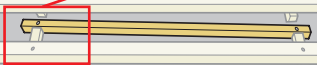

# GVO

Page  
4-7

Page  
8-12

2

3

4

5

|   |   |
|---|---|
| <b>AR:</b> VELUX Argentina S.A.<br>3488 639944 / 45 / 46            | <b>IE:</b> VELUX Company Ltd.<br>01 848 8775                                    |
| <b>AT:</b> VELUX Österreich GmbH<br>02245/32 3 50                   | <b>IT:</b> VELUX Italia s.p.a.<br>045/6173666                                   |
| <b>AU:</b> VELUX Australia Pty. Ltd.<br>1300 859 856                | <b>JP:</b> VELUX-Japan Ltd.<br>0570-00-8145                                     |
| <b>BA:</b> VELUX Bosna i Hercegovina d.o.o.<br>033/626 493, 626 494 | <b>LT:</b> VELUX Lietuva, UAB<br>(85) 270 91 01                                 |
| <b>BE:</b> VELUX Belgium<br>(010) 42.09.09                          | <b>LV:</b> VELUX Latvia SIA<br>67 27 77 33                                      |
| <b>BG:</b> VELUX Bulgaria EOOD<br>02/955 95 26                      | <b>NL:</b> VELUX Nederland B.V.<br>030 - 6 629 629                              |
| <b>BY:</b> VELUX Roof Windows FE.<br>(017) 217 7385                 | <b>NO:</b> VELUX Norge AS<br>22 51 06 00  |
| <b>CA:</b> VELUX Canada Inc.<br>1 800 88-VELUX (888-3589)           | <b>NZ:</b> VELUX New Zealand Ltd.<br>0800 650 445                               |
| <b>CH:</b> VELUX Schweiz AG<br>0848 945 549                         | <b>PL:</b> VELUX Polska Sp. z o.o.<br>(022) 33 77 000 / 33 77 070               |
| <b>CL:</b> VELUX Chile Limitada<br>2 953 6789                       | <b>PT:</b> VELUX Portugal, Lda<br>21 880 00 60                                  |
| <b>CN:</b> VELUX (CHINA) CO. LTD.<br>0316-607 27 27                 | <b>RO:</b> VELUX România S.R.L.<br>0-8008-83589                                 |
| <b>CZ:</b> VELUX Česká republika, s.r.o.<br>531 015 511             | <b>RS:</b> VELUX Srbija d.o.o.<br>011 20 57 500                                 |
| <b>DE:</b> VELUX Deutschland GmbH<br>0180-333 33 99                 | <b>RU:</b> ZAO VELUX<br>(495) 737 75 20   |
| <b>DK:</b> VELUX Danmark A/S<br>45 16 45 16                         | <b>SE:</b> VELUX Svenska AB<br>042/20 83 80                                     |
| <b>EE:</b> VELUX Eesti OÜ<br>621 7790                               | <b>SI:</b> VELUX Slovenija d.o.o.<br>01 724 68 68                               |
| <b>ES:</b> VELUX Spain, S.A.<br>91 509 71 00                        | <b>SK:</b> VELUX Slovensko, s.r.o.<br>(02) 33 000 555                           |
| <b>FI:</b> VELUX Suomi Oy<br>0207 290 800                           | <b>TR:</b> VELUX Çatı Pencereleri<br>Ticaret Limited Şirketi<br>0 216 302 54 10 |
| <b>FR:</b> VELUX France<br>0821 02 15 15<br>0,119€ TTC/min          | <b>UA:</b> VELUX Ukraina TOV<br>(044) 2916070                                   |
| <b>GB:</b> VELUX Company Ltd.<br>01592 778 225                      | <b>US:</b> VELUX America Inc.<br>1-800-88-VELUX                                 |
| <b>HR:</b> VELUX Hrvatska d.o.o..<br>01/5555 444                    |   |
| <b>HU:</b> VELUX Magyarország Kft.<br>(06/1) 436-0601               |   |