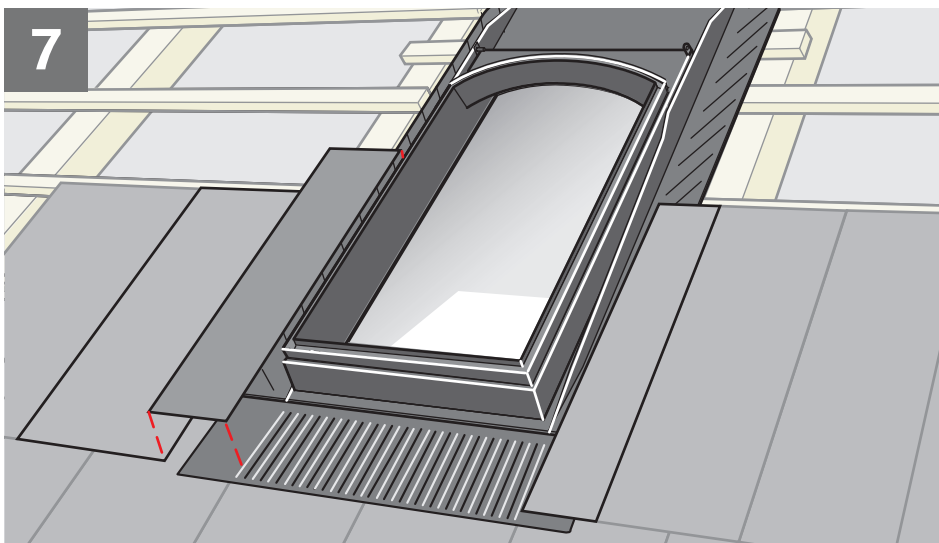

# GVO

Page  
4-7

Page  
8-12

2

3

4

5

|   |   |
|---|---|
| <b>AR:</b> VELUX Argentina S.A.<br>3488 639944 / 45 / 46            | <b>IE:</b> VELUX Company Ltd.<br>01 848 8775                                    |
| <b>AT:</b> VELUX Österreich GmbH<br>02245/32 3 50                   | <b>IT:</b> VELUX Italia s.p.a.<br>045/6173666                                   |
| <b>AU:</b> VELUX Australia Pty. Ltd.<br>1300 859 856                | <b>JP:</b> VELUX-Japan Ltd.<br>0570-00-8145                                     |
| <b>BA:</b> VELUX Bosna i Hercegovina d.o.o.<br>033/626 493, 626 494 | <b>LT:</b> VELUX Lietuva, UAB<br>(85) 270 91 01                                 |
| <b>BE:</b> VELUX Belgium<br>(010) 42.09.09                          | <b>LV:</b> VELUX Latvia SIA<br>67 27 77 33                                      |
| <b>BG:</b> VELUX Bulgaria EOOD<br>02/955 95 26                      | <b>NL:</b> VELUX Nederland B.V.<br>030 - 6 629 629                              |
| <b>BY:</b> VELUX Roof Windows FE.<br>(017) 217 7385                 | <b>NO:</b> VELUX Norge AS<br>22 51 06 00  |
| <b>CA:</b> VELUX Canada Inc.<br>1 800 88-VELUX (888-3589)           | <b>NZ:</b> VELUX New Zealand Ltd.<br>0800 650 445                               |
| <b>CH:</b> VELUX Schweiz AG<br>0848 945 549                         | <b>PL:</b> VELUX Polska Sp. z o.o.<br>(022) 33 77 000 / 33 77 070               |
| <b>CL:</b> VELUX Chile Limitada<br>2 953 6789                       | <b>PT:</b> VELUX Portugal, Lda<br>21 880 00 60                                  |
| <b>CN:</b> VELUX (CHINA) CO. LTD.<br>0316-607 27 27                 | <b>RO:</b> VELUX România S.R.L.<br>0-8008-83589                                 |
| <b>CZ:</b> VELUX Česká republika, s.r.o.<br>531 015 511             | <b>RS:</b> VELUX Srbija d.o.o.<br>011 20 57 500                                 |
| <b>DE:</b> VELUX Deutschland GmbH<br>0180-333 33 99                 | <b>RU:</b> ZAO VELUX<br>(495) 737 75 20   |
| <b>DK:</b> VELUX Danmark A/S<br>45 16 45 16                         | <b>SE:</b> VELUX Svenska AB<br>042/20 83 80                                     |
| <b>EE:</b> VELUX Eesti OÜ<br>621 7790                               | <b>SI:</b> VELUX Slovenija d.o.o.<br>01 724 68 68                               |
| <b>ES:</b> VELUX Spain, S.A.<br>91 509 71 00                        | <b>SK:</b> VELUX Slovensko, s.r.o.<br>(02) 33 000 555                           |
| <b>FI:</b> VELUX Suomi Oy<br>0207 290 800                           | <b>TR:</b> VELUX Çatı Pencereleri<br>Ticaret Limited Şirketi<br>0 216 302 54 10 |
| <b>FR:</b> VELUX France<br>0821 02 15 15<br>0,119€ TTC/min          | <b>UA:</b> VELUX Ukraina TOV<br>(044) 2916070                                   |
| <b>GB:</b> VELUX Company Ltd.<br>01592 778 225                      | <b>US:</b> VELUX America Inc.<br>1-800-88-VELUX                                 |
| <b>HR:</b> VELUX Hrvatska d.o.o..<br>01/5555 444                    |   |
| <b>HU:</b> VELUX Magyarország Kft.<br>(06/1) 436-0601               |   |