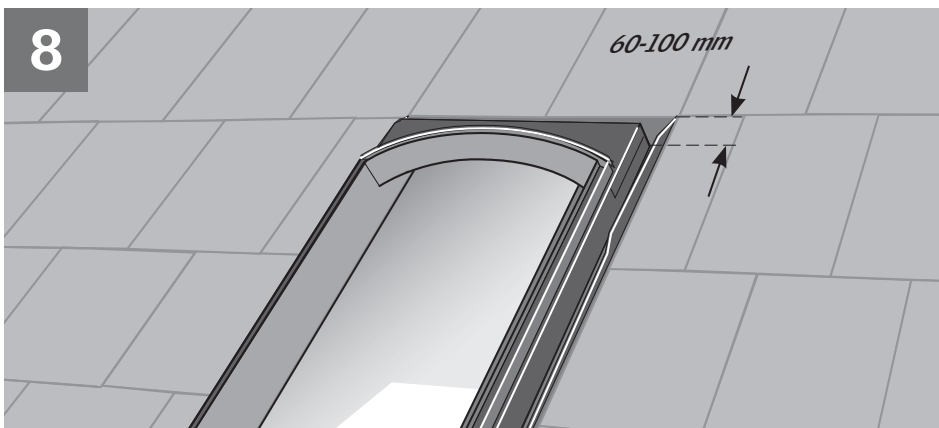

# GVO

Page  
4-7

Page  
8-12

2

3

4

5

|   |   |
|---|---|
| <b>AR:</b> VELUX Argentina S.A.<br>3488 639944 / 45 / 46            | <b>IE:</b> VELUX Company Ltd.<br>01 848 8775                                    |
| <b>AT:</b> VELUX Österreich GmbH<br>02245/32 3 50                   | <b>IT:</b> VELUX Italia s.p.a.<br>045/6173666                                   |
| <b>AU:</b> VELUX Australia Pty. Ltd.<br>1300 859 856                | <b>JP:</b> VELUX-Japan Ltd.<br>0570-00-8145                                     |
| <b>BA:</b> VELUX Bosna i Hercegovina d.o.o.<br>033/626 493, 626 494 | <b>LT:</b> VELUX Lietuva, UAB<br>(85) 270 91 01                                 |
| <b>BE:</b> VELUX Belgium<br>(010) 42.09.09                          | <b>LV:</b> VELUX Latvia SIA<br>67 27 77 33                                      |
| <b>BG:</b> VELUX Bulgaria EOOD<br>02/955 95 26                      | <b>NL:</b> VELUX Nederland B.V.<br>030 - 6 629 629                              |
| <b>BY:</b> VELUX Roof Windows FE.<br>(017) 217 7385                 | <b>NO:</b> VELUX Norge AS<br>22 51 06 00  |
| <b>CA:</b> VELUX Canada Inc.<br>1 800 88-VELUX (888-3589)           | <b>NZ:</b> VELUX New Zealand Ltd.<br>0800 650 445                               |
| <b>CH:</b> VELUX Schweiz AG<br>0848 945 549                         | <b>PL:</b> VELUX Polska Sp. z o.o.<br>(022) 33 77 000 / 33 77 070               |
| <b>CL:</b> VELUX Chile Limitada<br>2 953 6789                       | <b>PT:</b> VELUX Portugal, Lda<br>21 880 00 60                                  |
| <b>CN:</b> VELUX (CHINA) CO. LTD.<br>0316-607 27 27                 | <b>RO:</b> VELUX România S.R.L.<br>0-8008-83589                                 |
| <b>CZ:</b> VELUX Česká republika, s.r.o.<br>531 015 511             | <b>RS:</b> VELUX Srbija d.o.o.<br>011 20 57 500                                 |
| <b>DE:</b> VELUX Deutschland GmbH<br>0180-333 33 99                 | <b>RU:</b> ZAO VELUX<br>(495) 737 75 20   |
| <b>DK:</b> VELUX Danmark A/S<br>45 16 45 16                         | <b>SE:</b> VELUX Svenska AB<br>042/20 83 80                                     |
| <b>EE:</b> VELUX Eesti OÜ<br>621 7790                               | <b>SI:</b> VELUX Slovenija d.o.o.<br>01 724 68 68                               |
| <b>ES:</b> VELUX Spain, S.A.<br>91 509 71 00                        | <b>SK:</b> VELUX Slovensko, s.r.o.<br>(02) 33 000 555                           |
| <b>FI:</b> VELUX Suomi Oy<br>0207 290 800                           | <b>TR:</b> VELUX Çatı Pencereleri<br>Ticaret Limited Şirketi<br>0 216 302 54 10 |
| <b>FR:</b> VELUX France<br>0821 02 15 15<br>0,119€ TTC/min          | <b>UA:</b> VELUX Ukraina TOV<br>(044) 2916070                                   |
| <b>GB:</b> VELUX Company Ltd.<br>01592 778 225                      | <b>US:</b> VELUX America Inc.<br>1-800-88-VELUX                                 |
| <b>HR:</b> VELUX Hrvatska d.o.o..<br>01/5555 444                    |   |
| <b>HU:</b> VELUX Magyarország Kft.<br>(06/1) 436-0601               |   |