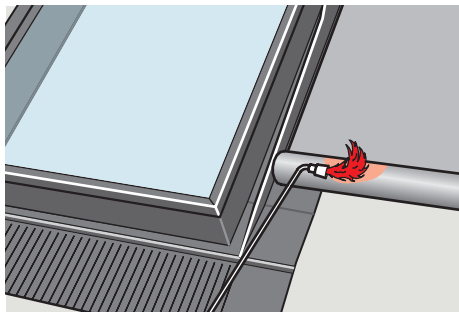

# GVO

Page  
4-7

Page  
8-12

2

3

4

5

|   |   |
|---|---|
| <b>AR:</b> VELUX Argentina S.A.<br>3488 639944 / 45 / 46            | <b>IE:</b> VELUX Company Ltd.<br>01 848 8775                                    |
| <b>AT:</b> VELUX Österreich GmbH<br>02245/32 3 50                   | <b>IT:</b> VELUX Italia s.p.a.<br>045/6173666                                   |
| <b>AU:</b> VELUX Australia Pty. Ltd.<br>1300 859 856                | <b>JP:</b> VELUX-Japan Ltd.<br>0570-00-8145                                     |
| <b>BA:</b> VELUX Bosna i Hercegovina d.o.o.<br>033/626 493, 626 494 | <b>LT:</b> VELUX Lietuva, UAB<br>(85) 270 91 01                                 |
| <b>BE:</b> VELUX Belgium<br>(010) 42.09.09                          | <b>LV:</b> VELUX Latvia SIA<br>67 27 77 33                                      |
| <b>BG:</b> VELUX Bulgaria EOOD<br>02/955 95 26                      | <b>NL:</b> VELUX Nederland B.V.<br>030 - 6 629 629                              |
| <b>BY:</b> VELUX Roof Windows FE.<br>(017) 217 7385                 | <b>NO:</b> VELUX Norge AS<br>22 51 06 00  |
| <b>CA:</b> VELUX Canada Inc.<br>1 800 88-VELUX (888-3589)           | <b>NZ:</b> VELUX New Zealand Ltd.<br>0800 650 445                               |
| <b>CH:</b> VELUX Schweiz AG<br>0848 945 549                         | <b>PL:</b> VELUX Polska Sp. z o.o.<br>(022) 33 77 000 / 33 77 070               |
| <b>CL:</b> VELUX Chile Limitada<br>2 953 6789                       | <b>PT:</b> VELUX Portugal, Lda<br>21 880 00 60                                  |
| <b>CN:</b> VELUX (CHINA) CO. LTD.<br>0316-607 27 27                 | <b>RO:</b> VELUX România S.R.L.<br>0-8008-83589                                 |
| <b>CZ:</b> VELUX Česká republika, s.r.o.<br>531 015 511             | <b>RS:</b> VELUX Srbija d.o.o.<br>011 20 57 500                                 |
| <b>DE:</b> VELUX Deutschland GmbH<br>0180-333 33 99                 | <b>RU:</b> ZAO VELUX<br>(495) 737 75 20   |
| <b>DK:</b> VELUX Danmark A/S<br>45 16 45 16                         | <b>SE:</b> VELUX Svenska AB<br>042/20 83 80                                     |
| <b>EE:</b> VELUX Eesti OÜ<br>621 7790                               | <b>SI:</b> VELUX Slovenija d.o.o.<br>01 724 68 68                               |
| <b>ES:</b> VELUX Spain, S.A.<br>91 509 71 00                        | <b>SK:</b> VELUX Slovensko, s.r.o.<br>(02) 33 000 555                           |
| <b>FI:</b> VELUX Suomi Oy<br>0207 290 800                           | <b>TR:</b> VELUX Çatı Pencereleri<br>Ticaret Limited Şirketi<br>0 216 302 54 10 |
| <b>FR:</b> VELUX France<br>0821 02 15 15<br>0,119€ TTC/min          | <b>UA:</b> VELUX Ukraina TOV<br>(044) 2916070                                   |
| <b>GB:</b> VELUX Company Ltd.<br>01592 778 225                      | <b>US:</b> VELUX America Inc.<br>1-800-88-VELUX                                 |
| <b>HR:</b> VELUX Hrvatska d.o.o..<br>01/5555 444                    |   |
| <b>HU:</b> VELUX Magyarország Kft.<br>(06/1) 436-0601               |   |