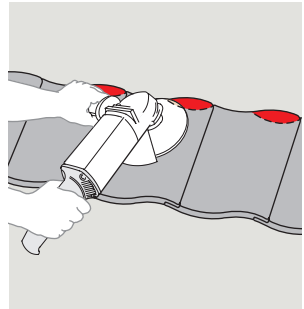

# GVO

Page  
4-7

Page  
8-12

2

3

4

5

|   |   |
|---|---|
| <b>AR:</b> VELUX Argentina S.A.<br>3488 639944 / 45 / 46            | <b>IE:</b> VELUX Company Ltd.<br>01 848 8775                                    |
| <b>AT:</b> VELUX Österreich GmbH<br>02245/32 3 50                   | <b>IT:</b> VELUX Italia s.p.a.<br>045/6173666                                   |
| <b>AU:</b> VELUX Australia Pty. Ltd.<br>1300 859 856                | <b>JP:</b> VELUX-Japan Ltd.<br>0570-00-8145                                     |
| <b>BA:</b> VELUX Bosna i Hercegovina d.o.o.<br>033/626 493, 626 494 | <b>LT:</b> VELUX Lietuva, UAB<br>(85) 270 91 01                                 |
| <b>BE:</b> VELUX Belgium<br>(010) 42.09.09                          | <b>LV:</b> VELUX Latvia SIA<br>67 27 77 33                                      |
| <b>BG:</b> VELUX Bulgaria EOOD<br>02/955 95 26                      | <b>NL:</b> VELUX Nederland B.V.<br>030 - 6 629 629                              |
| <b>BY:</b> VELUX Roof Windows FE.<br>(017) 217 7385                 | <b>NO:</b> VELUX Norge AS<br>22 51 06 00  |
| <b>CA:</b> VELUX Canada Inc.<br>1 800 88-VELUX (888-3589)           | <b>NZ:</b> VELUX New Zealand Ltd.<br>0800 650 445                               |
| <b>CH:</b> VELUX Schweiz AG<br>0848 945 549                         | <b>PL:</b> VELUX Polska Sp. z o.o.<br>(022) 33 77 000 / 33 77 070               |
| <b>CL:</b> VELUX Chile Limitada<br>2 953 6789                       | <b>PT:</b> VELUX Portugal, Lda<br>21 880 00 60                                  |
| <b>CN:</b> VELUX (CHINA) CO. LTD.<br>0316-607 27 27                 | <b>RO:</b> VELUX România S.R.L.<br>0-8008-83589                                 |
| <b>CZ:</b> VELUX Česká republika, s.r.o.<br>531 015 511             | <b>RS:</b> VELUX Srbija d.o.o.<br>011 20 57 500                                 |
| <b>DE:</b> VELUX Deutschland GmbH<br>0180-333 33 99                 | <b>RU:</b> ZAO VELUX<br>(495) 737 75 20   |
| <b>DK:</b> VELUX Danmark A/S<br>45 16 45 16                         | <b>SE:</b> VELUX Svenska AB<br>042/20 83 80                                     |
| <b>EE:</b> VELUX Eesti OÜ<br>621 7790                               | <b>SI:</b> VELUX Slovenija d.o.o.<br>01 724 68 68                               |
| <b>ES:</b> VELUX Spain, S.A.<br>91 509 71 00                        | <b>SK:</b> VELUX Slovensko, s.r.o.<br>(02) 33 000 555                           |
| <b>FI:</b> VELUX Suomi Oy<br>0207 290 800                           | <b>TR:</b> VELUX Çatı Pencereleri<br>Ticaret Limited Şirketi<br>0 216 302 54 10 |
| <b>FR:</b> VELUX France<br>0821 02 15 15<br>0,119€ TTC/min          | <b>UA:</b> VELUX Ukraina TOV<br>(044) 2916070                                   |
| <b>GB:</b> VELUX Company Ltd.<br>01592 778 225                      | <b>US:</b> VELUX America Inc.<br>1-800-88-VELUX                                 |
| <b>HR:</b> VELUX Hrvatska d.o.o..<br>01/5555 444                    |   |
| <b>HU:</b> VELUX Magyarország Kft.<br>(06/1) 436-0601               |   |