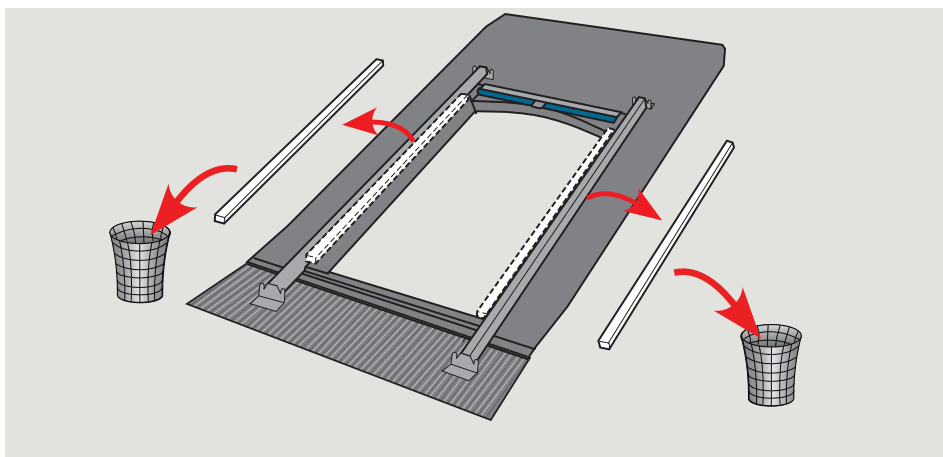

# GVO

Page  
4-7

Page  
8-12

2

3

4

5

|   |   |
|---|---|
| <b>AR:</b> VELUX Argentina S.A.<br>3488 639944 / 45 / 46            | <b>IE:</b> VELUX Company Ltd.<br>01 848 8775                                    |
| <b>AT:</b> VELUX Österreich GmbH<br>02245/32 3 50                   | <b>IT:</b> VELUX Italia s.p.a.<br>045/6173666                                   |
| <b>AU:</b> VELUX Australia Pty. Ltd.<br>1300 859 856                | <b>JP:</b> VELUX-Japan Ltd.<br>0570-00-8145                                     |
| <b>BA:</b> VELUX Bosna i Hercegovina d.o.o.<br>033/626 493, 626 494 | <b>LT:</b> VELUX Lietuva, UAB<br>(85) 270 91 01                                 |
| <b>BE:</b> VELUX Belgium<br>(010) 42.09.09                          | <b>LV:</b> VELUX Latvia SIA<br>67 27 77 33                                      |
| <b>BG:</b> VELUX Bulgaria EOOD<br>02/955 95 26                      | <b>NL:</b> VELUX Nederland B.V.<br>030 - 6 629 629                              |
| <b>BY:</b> VELUX Roof Windows FE.<br>(017) 217 7385                 | <b>NO:</b> VELUX Norge AS<br>22 51 06 00  |
| <b>CA:</b> VELUX Canada Inc.<br>1 800 88-VELUX (888-3589)           | <b>NZ:</b> VELUX New Zealand Ltd.<br>0800 650 445                               |
| <b>CH:</b> VELUX Schweiz AG<br>0848 945 549                         | <b>PL:</b> VELUX Polska Sp. z o.o.<br>(022) 33 77 000 / 33 77 070               |
| <b>CL:</b> VELUX Chile Limitada<br>2 953 6789                       | <b>PT:</b> VELUX Portugal, Lda<br>21 880 00 60                                  |
| <b>CN:</b> VELUX (CHINA) CO. LTD.<br>0316-607 27 27                 | <b>RO:</b> VELUX România S.R.L.<br>0-8008-83589                                 |
| <b>CZ:</b> VELUX Česká republika, s.r.o.<br>531 015 511             | <b>RS:</b> VELUX Srbija d.o.o.<br>011 20 57 500                                 |
| <b>DE:</b> VELUX Deutschland GmbH<br>0180-333 33 99                 | <b>RU:</b> ZAO VELUX<br>(495) 737 75 20   |
| <b>DK:</b> VELUX Danmark A/S<br>45 16 45 16                         | <b>SE:</b> VELUX Svenska AB<br>042/20 83 80                                     |
| <b>EE:</b> VELUX Eesti OÜ<br>621 7790                               | <b>SI:</b> VELUX Slovenija d.o.o.<br>01 724 68 68                               |
| <b>ES:</b> VELUX Spain, S.A.<br>91 509 71 00                        | <b>SK:</b> VELUX Slovensko, s.r.o.<br>(02) 33 000 555                           |
| <b>FI:</b> VELUX Suomi Oy<br>0207 290 800                           | <b>TR:</b> VELUX Çatı Pencereleri<br>Ticaret Limited Şirketi<br>0 216 302 54 10 |
| <b>FR:</b> VELUX France<br>0821 02 15 15<br>0,119€ TTC/min          | <b>UA:</b> VELUX Ukraina TOV<br>(044) 2916070                                   |
| <b>GB:</b> VELUX Company Ltd.<br>01592 778 225                      | <b>US:</b> VELUX America Inc.<br>1-800-88-VELUX                                 |
| <b>HR:</b> VELUX Hrvatska d.o.o..<br>01/5555 444                    |   |
| <b>HU:</b> VELUX Magyarország Kft.<br>(06/1) 436-0601               |   |