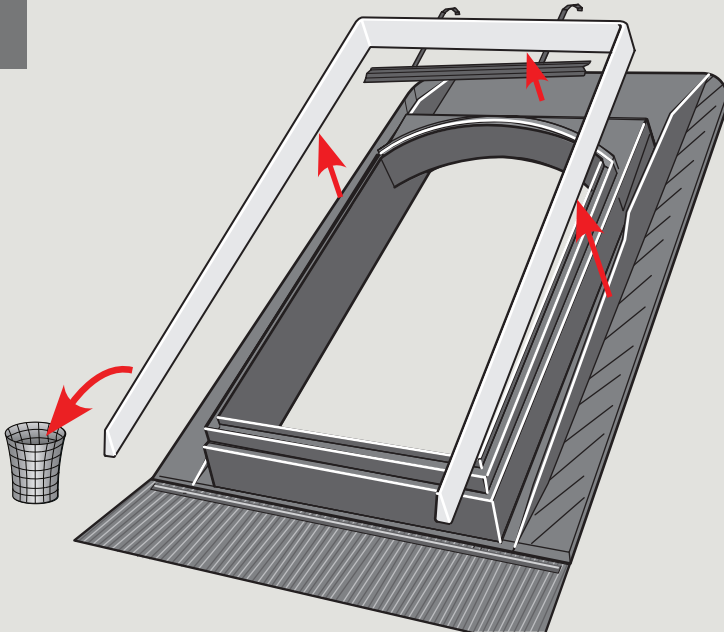

# GVO

Page  
4-7

Page  
8-12

2

3

4

5

|   |   |
|---|---|
| <b>AR:</b> VELUX Argentina S.A.<br>3488 639944 / 45 / 46            | <b>IE:</b> VELUX Company Ltd.<br>01 848 8775                                    |
| <b>AT:</b> VELUX Österreich GmbH<br>02245/32 3 50                   | <b>IT:</b> VELUX Italia s.p.a.<br>045/6173666                                   |
| <b>AU:</b> VELUX Australia Pty. Ltd.<br>1300 859 856                | <b>JP:</b> VELUX-Japan Ltd.<br>0570-00-8145                                     |
| <b>BA:</b> VELUX Bosna i Hercegovina d.o.o.<br>033/626 493, 626 494 | <b>LT:</b> VELUX Lietuva, UAB<br>(85) 270 91 01                                 |
| <b>BE:</b> VELUX Belgium<br>(010) 42.09.09                          | <b>LV:</b> VELUX Latvia SIA<br>67 27 77 33                                      |
| <b>BG:</b> VELUX Bulgaria EOOD<br>02/955 95 26                      | <b>NL:</b> VELUX Nederland B.V.<br>030 - 6 629 629                              |
| <b>BY:</b> VELUX Roof Windows FE.<br>(017) 217 7385                 | <b>NO:</b> VELUX Norge AS<br>22 51 06 00  |
| <b>CA:</b> VELUX Canada Inc.<br>1 800 88-VELUX (888-3589)           | <b>NZ:</b> VELUX New Zealand Ltd.<br>0800 650 445                               |
| <b>CH:</b> VELUX Schweiz AG<br>0848 945 549                         | <b>PL:</b> VELUX Polska Sp. z o.o.<br>(022) 33 77 000 / 33 77 070               |
| <b>CL:</b> VELUX Chile Limitada<br>2 953 6789                       | <b>PT:</b> VELUX Portugal, Lda<br>21 880 00 60                                  |
| <b>CN:</b> VELUX (CHINA) CO. LTD.<br>0316-607 27 27                 | <b>RO:</b> VELUX România S.R.L.<br>0-8008-83589                                 |
| <b>CZ:</b> VELUX Česká republika, s.r.o.<br>531 015 511             | <b>RS:</b> VELUX Srbija d.o.o.<br>011 20 57 500                                 |
| <b>DE:</b> VELUX Deutschland GmbH<br>0180-333 33 99                 | <b>RU:</b> ZAO VELUX<br>(495) 737 75 20   |
| <b>DK:</b> VELUX Danmark A/S<br>45 16 45 16                         | <b>SE:</b> VELUX Svenska AB<br>042/20 83 80                                     |
| <b>EE:</b> VELUX Eesti OÜ<br>621 7790                               | <b>SI:</b> VELUX Slovenija d.o.o.<br>01 724 68 68                               |
| <b>ES:</b> VELUX Spain, S.A.<br>91 509 71 00                        | <b>SK:</b> VELUX Slovensko, s.r.o.<br>(02) 33 000 555                           |
| <b>FI:</b> VELUX Suomi Oy<br>0207 290 800                           | <b>TR:</b> VELUX Çatı Pencereleri<br>Ticaret Limited Şirketi<br>0 216 302 54 10 |
| <b>FR:</b> VELUX France<br>0821 02 15 15<br>0,119€ TTC/min          | <b>UA:</b> VELUX Ukraina TOV<br>(044) 2916070                                   |
| <b>GB:</b> VELUX Company Ltd.<br>01592 778 225                      | <b>US:</b> VELUX America Inc.<br>1-800-88-VELUX                                 |
| <b>HR:</b> VELUX Hrvatska d.o.o..<br>01/5555 444                    |   |
| <b>HU:</b> VELUX Magyarország Kft.<br>(06/1) 436-0601               |   |