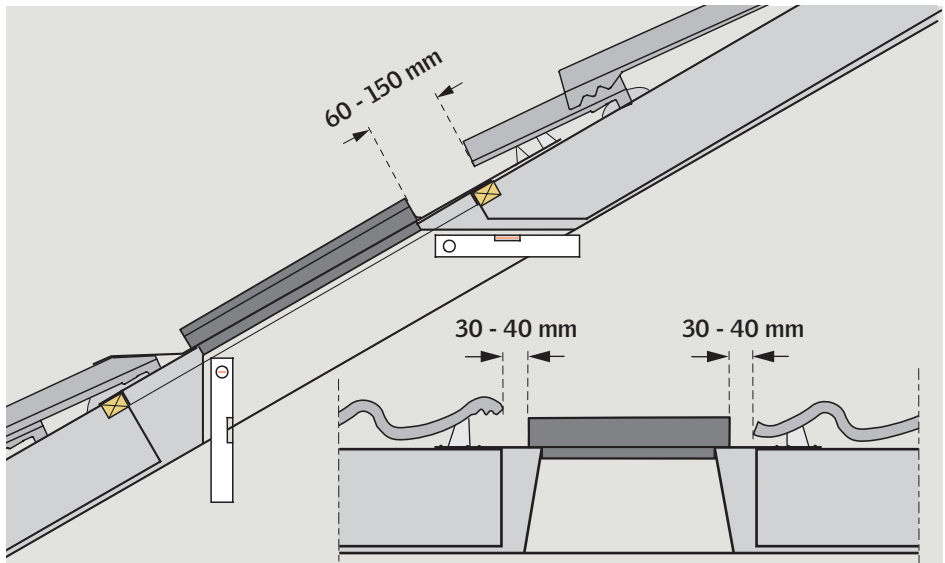

# GVO

Page  
4-7

Page  
8-12

2

3

4

5

|   |   |
|---|---|
| <b>AR:</b> VELUX Argentina S.A.<br>3488 639944 / 45 / 46            | <b>IE:</b> VELUX Company Ltd.<br>01 848 8775                                    |
| <b>AT:</b> VELUX Österreich GmbH<br>02245/32 3 50                   | <b>IT:</b> VELUX Italia s.p.a.<br>045/6173666                                   |
| <b>AU:</b> VELUX Australia Pty. Ltd.<br>1300 859 856                | <b>JP:</b> VELUX-Japan Ltd.<br>0570-00-8145                                     |
| <b>BA:</b> VELUX Bosna i Hercegovina d.o.o.<br>033/626 493, 626 494 | <b>LT:</b> VELUX Lietuva, UAB<br>(85) 270 91 01                                 |
| <b>BE:</b> VELUX Belgium<br>(010) 42.09.09                          | <b>LV:</b> VELUX Latvia SIA<br>67 27 77 33                                      |
| <b>BG:</b> VELUX Bulgaria EOOD<br>02/955 95 26                      | <b>NL:</b> VELUX Nederland B.V.<br>030 - 6 629 629                              |
| <b>BY:</b> VELUX Roof Windows FE.<br>(017) 217 7385                 | <b>NO:</b> VELUX Norge AS<br>22 51 06 00  |
| <b>CA:</b> VELUX Canada Inc.<br>1 800 88-VELUX (888-3589)           | <b>NZ:</b> VELUX New Zealand Ltd.<br>0800 650 445                               |
| <b>CH:</b> VELUX Schweiz AG<br>0848 945 549                         | <b>PL:</b> VELUX Polska Sp. z o.o.<br>(022) 33 77 000 / 33 77 070               |
| <b>CL:</b> VELUX Chile Limitada<br>2 953 6789                       | <b>PT:</b> VELUX Portugal, Lda<br>21 880 00 60                                  |
| <b>CN:</b> VELUX (CHINA) CO. LTD.<br>0316-607 27 27                 | <b>RO:</b> VELUX România S.R.L.<br>0-8008-83589                                 |
| <b>CZ:</b> VELUX Česká republika, s.r.o.<br>531 015 511             | <b>RS:</b> VELUX Srbija d.o.o.<br>011 20 57 500                                 |
| <b>DE:</b> VELUX Deutschland GmbH<br>0180-333 33 99                 | <b>RU:</b> ZAO VELUX<br>(495) 737 75 20   |
| <b>DK:</b> VELUX Danmark A/S<br>45 16 45 16                         | <b>SE:</b> VELUX Svenska AB<br>042/20 83 80                                     |
| <b>EE:</b> VELUX Eesti OÜ<br>621 7790                               | <b>SI:</b> VELUX Slovenija d.o.o.<br>01 724 68 68                               |
| <b>ES:</b> VELUX Spain, S.A.<br>91 509 71 00                        | <b>SK:</b> VELUX Slovensko, s.r.o.<br>(02) 33 000 555                           |
| <b>FI:</b> VELUX Suomi Oy<br>0207 290 800                           | <b>TR:</b> VELUX Çatı Pencereleri<br>Ticaret Limited Şirketi<br>0 216 302 54 10 |
| <b>FR:</b> VELUX France<br>0821 02 15 15<br>0,119€ TTC/min          | <b>UA:</b> VELUX Ukraina TOV<br>(044) 2916070                                   |
| <b>GB:</b> VELUX Company Ltd.<br>01592 778 225                      | <b>US:</b> VELUX America Inc.<br>1-800-88-VELUX                                 |
| <b>HR:</b> VELUX Hrvatska d.o.o..<br>01/5555 444                    |   |
| <b>HU:</b> VELUX Magyarország Kft.<br>(06/1) 436-0601               |   |