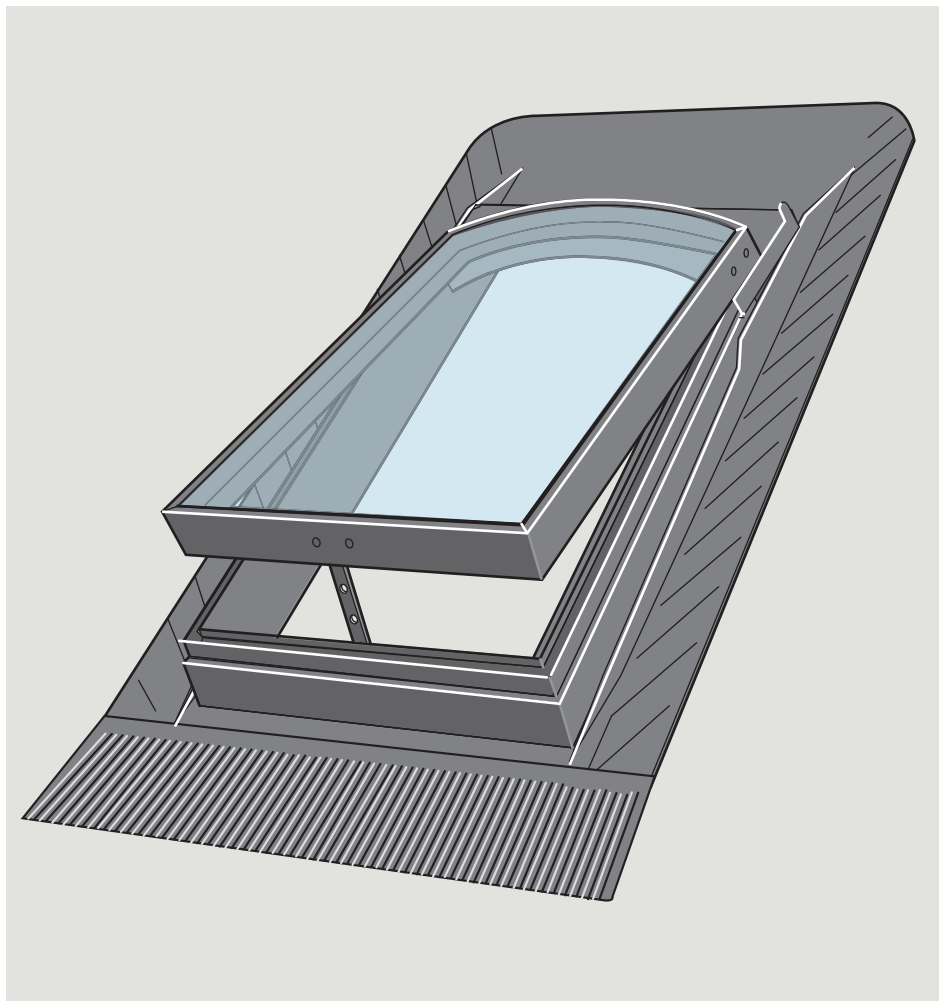

# GVO

Page  
4-7

Page  
8-12

2

3

4

5

|   |   |
|---|---|
| <b>AR:</b> VELUX Argentina S.A.<br>3488 639944 / 45 / 46            | <b>IE:</b> VELUX Company Ltd.<br>01 848 8775                                    |
| <b>AT:</b> VELUX Österreich GmbH<br>02245/32 3 50                   | <b>IT:</b> VELUX Italia s.p.a.<br>045/6173666                                   |
| <b>AU:</b> VELUX Australia Pty. Ltd.<br>1300 859 856                | <b>JP:</b> VELUX-Japan Ltd.<br>0570-00-8145                                     |
| <b>BA:</b> VELUX Bosna i Hercegovina d.o.o.<br>033/626 493, 626 494 | <b>LT:</b> VELUX Lietuva, UAB<br>(85) 270 91 01                                 |
| <b>BE:</b> VELUX Belgium<br>(010) 42.09.09                          | <b>LV:</b> VELUX Latvia SIA<br>67 27 77 33                                      |
| <b>BG:</b> VELUX Bulgaria EOOD<br>02/955 95 26                      | <b>NL:</b> VELUX Nederland B.V.<br>030 - 6 629 629                              |
| <b>BY:</b> VELUX Roof Windows FE.<br>(017) 217 7385                 | <b>NO:</b> VELUX Norge AS<br>22 51 06 00  |
| <b>CA:</b> VELUX Canada Inc.<br>1 800 88-VELUX (888-3589)           | <b>NZ:</b> VELUX New Zealand Ltd.<br>0800 650 445                               |
| <b>CH:</b> VELUX Schweiz AG<br>0848 945 549                         | <b>PL:</b> VELUX Polska Sp. z o.o.<br>(022) 33 77 000 / 33 77 070               |
| <b>CL:</b> VELUX Chile Limitada<br>2 953 6789                       | <b>PT:</b> VELUX Portugal, Lda<br>21 880 00 60                                  |
| <b>CN:</b> VELUX (CHINA) CO. LTD.<br>0316-607 27 27                 | <b>RO:</b> VELUX România S.R.L.<br>0-8008-83589                                 |
| <b>CZ:</b> VELUX Česká republika, s.r.o.<br>531 015 511             | <b>RS:</b> VELUX Srbija d.o.o.<br>011 20 57 500                                 |
| <b>DE:</b> VELUX Deutschland GmbH<br>0180-333 33 99                 | <b>RU:</b> ZAO VELUX<br>(495) 737 75 20   |
| <b>DK:</b> VELUX Danmark A/S<br>45 16 45 16                         | <b>SE:</b> VELUX Svenska AB<br>042/20 83 80                                     |
| <b>EE:</b> VELUX Eesti OÜ<br>621 7790                               | <b>SI:</b> VELUX Slovenija d.o.o.<br>01 724 68 68                               |
| <b>ES:</b> VELUX Spain, S.A.<br>91 509 71 00                        | <b>SK:</b> VELUX Slovensko, s.r.o.<br>(02) 33 000 555                           |
| <b>FI:</b> VELUX Suomi Oy<br>0207 290 800                           | <b>TR:</b> VELUX Çatı Pencereleri<br>Ticaret Limited Şirketi<br>0 216 302 54 10 |
| <b>FR:</b> VELUX France<br>0821 02 15 15<br>0,119€ TTC/min          | <b>UA:</b> VELUX Ukraina TOV<br>(044) 2916070                                   |
| <b>GB:</b> VELUX Company Ltd.<br>01592 778 225                      | <b>US:</b> VELUX America Inc.<br>1-800-88-VELUX                                 |
| <b>HR:</b> VELUX Hrvatska d.o.o..<br>01/5555 444                    |   |
| <b>HU:</b> VELUX Magyarország Kft.<br>(06/1) 436-0601               |   |