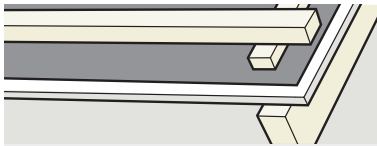

# GVO

Page  
4-7

Page  
8-12

2

3

4

5

|   |   |
|---|---|
| <b>AR:</b> VELUX Argentina S.A.<br>3488 639944 / 45 / 46            | <b>IE:</b> VELUX Company Ltd.<br>01 848 8775                                    |
| <b>AT:</b> VELUX Österreich GmbH<br>02245/32 3 50                   | <b>IT:</b> VELUX Italia s.p.a.<br>045/6173666                                   |
| <b>AU:</b> VELUX Australia Pty. Ltd.<br>1300 859 856                | <b>JP:</b> VELUX-Japan Ltd.<br>0570-00-8145                                     |
| <b>BA:</b> VELUX Bosna i Hercegovina d.o.o.<br>033/626 493, 626 494 | <b>LT:</b> VELUX Lietuva, UAB<br>(85) 270 91 01                                 |
| <b>BE:</b> VELUX Belgium<br>(010) 42.09.09                          | <b>LV:</b> VELUX Latvia SIA<br>67 27 77 33                                      |
| <b>BG:</b> VELUX Bulgaria EOOD<br>02/955 95 26                      | <b>NL:</b> VELUX Nederland B.V.<br>030 - 6 629 629                              |
| <b>BY:</b> VELUX Roof Windows FE.<br>(017) 217 7385                 | <b>NO:</b> VELUX Norge AS<br>22 51 06 00  |
| <b>CA:</b> VELUX Canada Inc.<br>1 800 88-VELUX (888-3589)           | <b>NZ:</b> VELUX New Zealand Ltd.<br>0800 650 445                               |
| <b>CH:</b> VELUX Schweiz AG<br>0848 945 549                         | <b>PL:</b> VELUX Polska Sp. z o.o.<br>(022) 33 77 000 / 33 77 070               |
| <b>CL:</b> VELUX Chile Limitada<br>2 953 6789                       | <b>PT:</b> VELUX Portugal, Lda<br>21 880 00 60                                  |
| <b>CN:</b> VELUX (CHINA) CO. LTD.<br>0316-607 27 27                 | <b>RO:</b> VELUX România S.R.L.<br>0-8008-83589                                 |
| <b>CZ:</b> VELUX Česká republika, s.r.o.<br>531 015 511             | <b>RS:</b> VELUX Srbija d.o.o.<br>011 20 57 500                                 |
| <b>DE:</b> VELUX Deutschland GmbH<br>0180-333 33 99                 | <b>RU:</b> ZAO VELUX<br>(495) 737 75 20   |
| <b>DK:</b> VELUX Danmark A/S<br>45 16 45 16                         | <b>SE:</b> VELUX Svenska AB<br>042/20 83 80                                     |
| <b>EE:</b> VELUX Eesti OÜ<br>621 7790                               | <b>SI:</b> VELUX Slovenija d.o.o.<br>01 724 68 68                               |
| <b>ES:</b> VELUX Spain, S.A.<br>91 509 71 00                        | <b>SK:</b> VELUX Slovensko, s.r.o.<br>(02) 33 000 555                           |
| <b>FI:</b> VELUX Suomi Oy<br>0207 290 800                           | <b>TR:</b> VELUX Çatı Pencereleri<br>Ticaret Limited Şirketi<br>0 216 302 54 10 |
| <b>FR:</b> VELUX France<br>0821 02 15 15<br>0,119€ TTC/min          | <b>UA:</b> VELUX Ukraina TOV<br>(044) 2916070                                   |
| <b>GB:</b> VELUX Company Ltd.<br>01592 778 225                      | <b>US:</b> VELUX America Inc.<br>1-800-88-VELUX                                 |
| <b>HR:</b> VELUX Hrvatska d.o.o..<br>01/5555 444                    |   |
| <b>HU:</b> VELUX Magyarország Kft.<br>(06/1) 436-0601               |   |