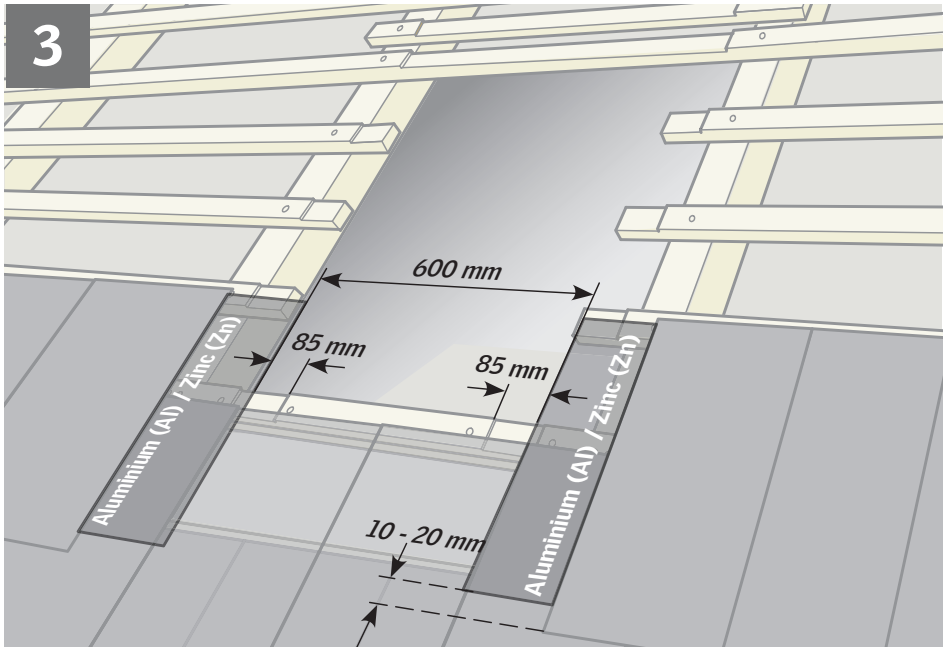

# GVO

Page  
4-7

Page  
8-12

2

3

4

5

|   |   |
|---|---|
| <b>AR:</b> VELUX Argentina S.A.<br>3488 639944 / 45 / 46            | <b>IE:</b> VELUX Company Ltd.<br>01 848 8775                                    |
| <b>AT:</b> VELUX Österreich GmbH<br>02245/32 3 50                   | <b>IT:</b> VELUX Italia s.p.a.<br>045/6173666                                   |
| <b>AU:</b> VELUX Australia Pty. Ltd.<br>1300 859 856                | <b>JP:</b> VELUX-Japan Ltd.<br>0570-00-8145                                     |
| <b>BA:</b> VELUX Bosna i Hercegovina d.o.o.<br>033/626 493, 626 494 | <b>LT:</b> VELUX Lietuva, UAB<br>(85) 270 91 01                                 |
| <b>BE:</b> VELUX Belgium<br>(010) 42.09.09                          | <b>LV:</b> VELUX Latvia SIA<br>67 27 77 33                                      |
| <b>BG:</b> VELUX Bulgaria EOOD<br>02/955 95 26                      | <b>NL:</b> VELUX Nederland B.V.<br>030 - 6 629 629                              |
| <b>BY:</b> VELUX Roof Windows FE.<br>(017) 217 7385                 | <b>NO:</b> VELUX Norge AS<br>22 51 06 00  |
| <b>CA:</b> VELUX Canada Inc.<br>1 800 88-VELUX (888-3589)           | <b>NZ:</b> VELUX New Zealand Ltd.<br>0800 650 445                               |
| <b>CH:</b> VELUX Schweiz AG<br>0848 945 549                         | <b>PL:</b> VELUX Polska Sp. z o.o.<br>(022) 33 77 000 / 33 77 070               |
| <b>CL:</b> VELUX Chile Limitada<br>2 953 6789                       | <b>PT:</b> VELUX Portugal, Lda<br>21 880 00 60                                  |
| <b>CN:</b> VELUX (CHINA) CO. LTD.<br>0316-607 27 27                 | <b>RO:</b> VELUX România S.R.L.<br>0-8008-83589                                 |
| <b>CZ:</b> VELUX Česká republika, s.r.o.<br>531 015 511             | <b>RS:</b> VELUX Srbija d.o.o.<br>011 20 57 500                                 |
| <b>DE:</b> VELUX Deutschland GmbH<br>0180-333 33 99                 | <b>RU:</b> ZAO VELUX<br>(495) 737 75 20   |
| <b>DK:</b> VELUX Danmark A/S<br>45 16 45 16                         | <b>SE:</b> VELUX Svenska AB<br>042/20 83 80                                     |
| <b>EE:</b> VELUX Eesti OÜ<br>621 7790                               | <b>SI:</b> VELUX Slovenija d.o.o.<br>01 724 68 68                               |
| <b>ES:</b> VELUX Spain, S.A.<br>91 509 71 00                        | <b>SK:</b> VELUX Slovensko, s.r.o.<br>(02) 33 000 555                           |
| <b>FI:</b> VELUX Suomi Oy<br>0207 290 800                           | <b>TR:</b> VELUX Çatı Pencereleri<br>Ticaret Limited Şirketi<br>0 216 302 54 10 |
| <b>FR:</b> VELUX France<br>0821 02 15 15<br>0,119€ TTC/min          | <b>UA:</b> VELUX Ukraina TOV<br>(044) 2916070                                   |
| <b>GB:</b> VELUX Company Ltd.<br>01592 778 225                      | <b>US:</b> VELUX America Inc.<br>1-800-88-VELUX                                 |
| <b>HR:</b> VELUX Hrvatska d.o.o..<br>01/5555 444                    |   |
| <b>HU:</b> VELUX Magyarország Kft.<br>(06/1) 436-0601               |   |