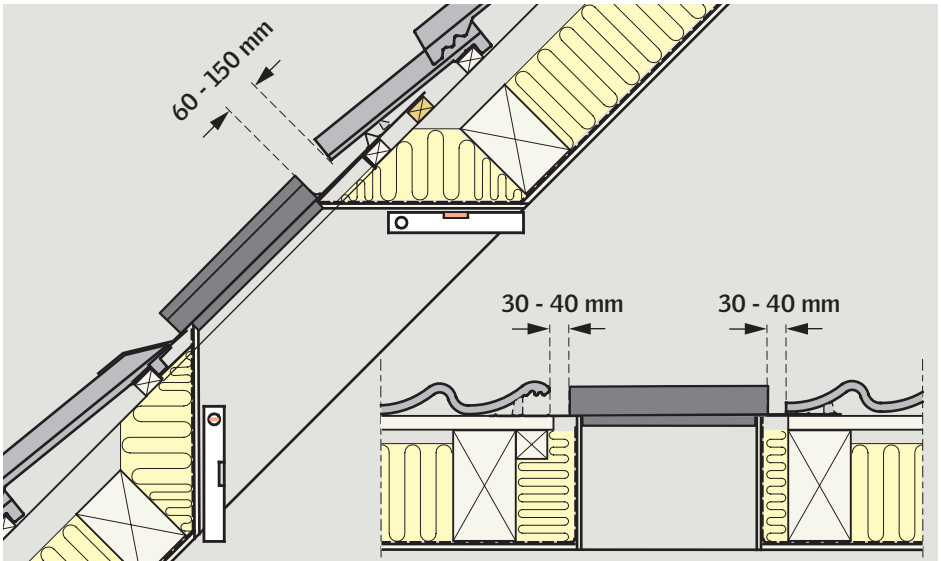

# GVO

Page  
4-7

Page  
8-12

2

3

4

5

|   |   |
|---|---|
| <b>AR:</b> VELUX Argentina S.A.<br>3488 639944 / 45 / 46            | <b>IE:</b> VELUX Company Ltd.<br>01 848 8775                                    |
| <b>AT:</b> VELUX Österreich GmbH<br>02245/32 3 50                   | <b>IT:</b> VELUX Italia s.p.a.<br>045/6173666                                   |
| <b>AU:</b> VELUX Australia Pty. Ltd.<br>1300 859 856                | <b>JP:</b> VELUX-Japan Ltd.<br>0570-00-8145                                     |
| <b>BA:</b> VELUX Bosna i Hercegovina d.o.o.<br>033/626 493, 626 494 | <b>LT:</b> VELUX Lietuva, UAB<br>(85) 270 91 01                                 |
| <b>BE:</b> VELUX Belgium<br>(010) 42.09.09                          | <b>LV:</b> VELUX Latvia SIA<br>67 27 77 33                                      |
| <b>BG:</b> VELUX Bulgaria EOOD<br>02/955 95 26                      | <b>NL:</b> VELUX Nederland B.V.<br>030 - 6 629 629                              |
| <b>BY:</b> VELUX Roof Windows FE.<br>(017) 217 7385                 | <b>NO:</b> VELUX Norge AS<br>22 51 06 00  |
| <b>CA:</b> VELUX Canada Inc.<br>1 800 88-VELUX (888-3589)           | <b>NZ:</b> VELUX New Zealand Ltd.<br>0800 650 445                               |
| <b>CH:</b> VELUX Schweiz AG<br>0848 945 549                         | <b>PL:</b> VELUX Polska Sp. z o.o.<br>(022) 33 77 000 / 33 77 070               |
| <b>CL:</b> VELUX Chile Limitada<br>2 953 6789                       | <b>PT:</b> VELUX Portugal, Lda<br>21 880 00 60                                  |
| <b>CN:</b> VELUX (CHINA) CO. LTD.<br>0316-607 27 27                 | <b>RO:</b> VELUX România S.R.L.<br>0-8008-83589                                 |
| <b>CZ:</b> VELUX Česká republika, s.r.o.<br>531 015 511             | <b>RS:</b> VELUX Srbija d.o.o.<br>011 20 57 500                                 |
| <b>DE:</b> VELUX Deutschland GmbH<br>0180-333 33 99                 | <b>RU:</b> ZAO VELUX<br>(495) 737 75 20   |
| <b>DK:</b> VELUX Danmark A/S<br>45 16 45 16                         | <b>SE:</b> VELUX Svenska AB<br>042/20 83 80                                     |
| <b>EE:</b> VELUX Eesti OÜ<br>621 7790                               | <b>SI:</b> VELUX Slovenija d.o.o.<br>01 724 68 68                               |
| <b>ES:</b> VELUX Spain, S.A.<br>91 509 71 00                        | <b>SK:</b> VELUX Slovensko, s.r.o.<br>(02) 33 000 555                           |
| <b>FI:</b> VELUX Suomi Oy<br>0207 290 800                           | <b>TR:</b> VELUX Çatı Pencereleri<br>Ticaret Limited Şirketi<br>0 216 302 54 10 |
| <b>FR:</b> VELUX France<br>0821 02 15 15<br>0,119€ TTC/min          | <b>UA:</b> VELUX Ukraina TOV<br>(044) 2916070                                   |
| <b>GB:</b> VELUX Company Ltd.<br>01592 778 225                      | <b>US:</b> VELUX America Inc.<br>1-800-88-VELUX                                 |
| <b>HR:</b> VELUX Hrvatska d.o.o..<br>01/5555 444                    |   |
| <b>HU:</b> VELUX Magyarország Kft.<br>(06/1) 436-0601               |   |