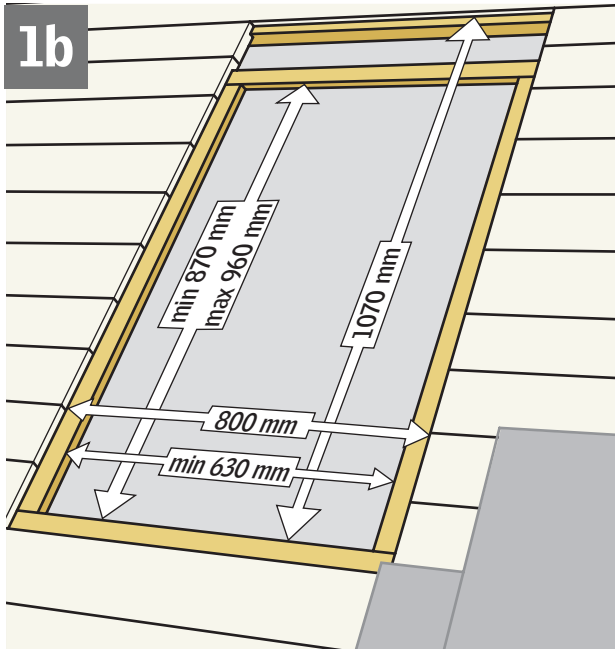

# GVO

Page  
4-7

Page  
8-12

2

3

4

5

|   |   |
|---|---|
| <b>AR:</b> VELUX Argentina S.A.<br>3488 639944 / 45 / 46            | <b>IE:</b> VELUX Company Ltd.<br>01 848 8775                                    |
| <b>AT:</b> VELUX Österreich GmbH<br>02245/32 3 50                   | <b>IT:</b> VELUX Italia s.p.a.<br>045/6173666                                   |
| <b>AU:</b> VELUX Australia Pty. Ltd.<br>1300 859 856                | <b>JP:</b> VELUX-Japan Ltd.<br>0570-00-8145                                     |
| <b>BA:</b> VELUX Bosna i Hercegovina d.o.o.<br>033/626 493, 626 494 | <b>LT:</b> VELUX Lietuva, UAB<br>(85) 270 91 01                                 |
| <b>BE:</b> VELUX Belgium<br>(010) 42.09.09                          | <b>LV:</b> VELUX Latvia SIA<br>67 27 77 33                                      |
| <b>BG:</b> VELUX Bulgaria EOOD<br>02/955 95 26                      | <b>NL:</b> VELUX Nederland B.V.<br>030 - 6 629 629                              |
| <b>BY:</b> VELUX Roof Windows FE.<br>(017) 217 7385                 | <b>NO:</b> VELUX Norge AS<br>22 51 06 00  |
| <b>CA:</b> VELUX Canada Inc.<br>1 800 88-VELUX (888-3589)           | <b>NZ:</b> VELUX New Zealand Ltd.<br>0800 650 445                               |
| <b>CH:</b> VELUX Schweiz AG<br>0848 945 549                         | <b>PL:</b> VELUX Polska Sp. z o.o.<br>(022) 33 77 000 / 33 77 070               |
| <b>CL:</b> VELUX Chile Limitada<br>2 953 6789                       | <b>PT:</b> VELUX Portugal, Lda<br>21 880 00 60                                  |
| <b>CN:</b> VELUX (CHINA) CO. LTD.<br>0316-607 27 27                 | <b>RO:</b> VELUX România S.R.L.<br>0-8008-83589                                 |
| <b>CZ:</b> VELUX Česká republika, s.r.o.<br>531 015 511             | <b>RS:</b> VELUX Srbija d.o.o.<br>011 20 57 500                                 |
| <b>DE:</b> VELUX Deutschland GmbH<br>0180-333 33 99                 | <b>RU:</b> ZAO VELUX<br>(495) 737 75 20   |
| <b>DK:</b> VELUX Danmark A/S<br>45 16 45 16                         | <b>SE:</b> VELUX Svenska AB<br>042/20 83 80                                     |
| <b>EE:</b> VELUX Eesti OÜ<br>621 7790                               | <b>SI:</b> VELUX Slovenija d.o.o.<br>01 724 68 68                               |
| <b>ES:</b> VELUX Spain, S.A.<br>91 509 71 00                        | <b>SK:</b> VELUX Slovensko, s.r.o.<br>(02) 33 000 555                           |
| <b>FI:</b> VELUX Suomi Oy<br>0207 290 800                           | <b>TR:</b> VELUX Çatı Pencereleri<br>Ticaret Limited Şirketi<br>0 216 302 54 10 |
| <b>FR:</b> VELUX France<br>0821 02 15 15<br>0,119€ TTC/min          | <b>UA:</b> VELUX Ukraina TOV<br>(044) 2916070                                   |
| <b>GB:</b> VELUX Company Ltd.<br>01592 778 225                      | <b>US:</b> VELUX America Inc.<br>1-800-88-VELUX                                 |
| <b>HR:</b> VELUX Hrvatska d.o.o..<br>01/5555 444                    |   |
| <b>HU:</b> VELUX Magyarország Kft.<br>(06/1) 436-0601               |   |