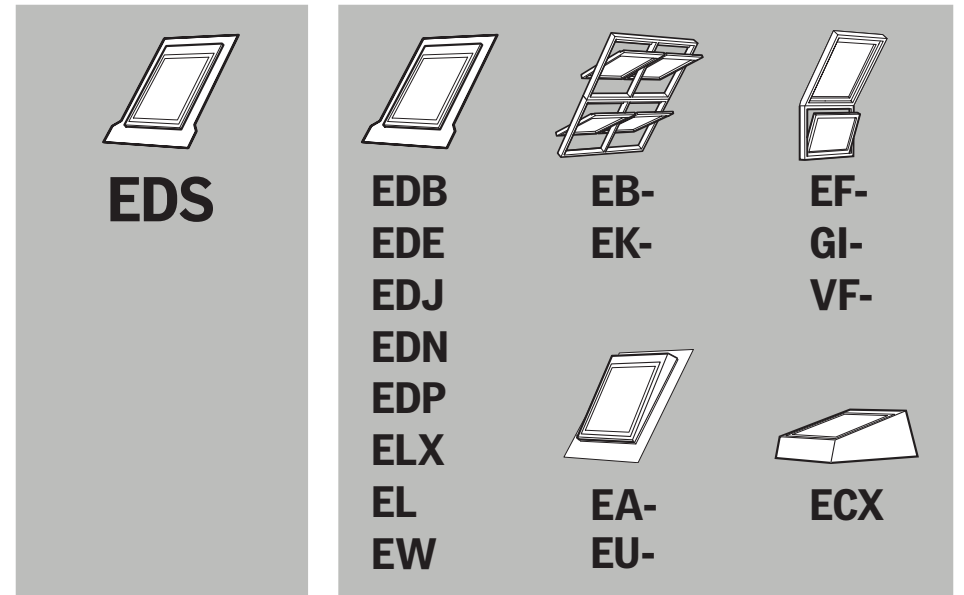

BFX

16

BFX

28

11

BFX

17

AR: VELUX Argentina S.A. 3488 639944 / 45 / 46	IE: VELUX Company Ltd. 01 848 8775
AT: VELUX Österreich GmbH 02245/32 3 50	IT: VELUX Italia s.p.a. 045/6173666
AU: VELUX Australia Pty. Ltd. 1300 859 856	JP: VELUX-Japan Ltd. 0570-00-8145
BA: VELUX Bosna i Hercegovina d.o.o. 033/626 493, 626 494	LT: VELUX Lietuva, UAB (85) 270 91 01
BE: VELUX Belgium (010) 42.09.09	LV: VELUX Latvia SIA 67 27 77 33
BG: VELUX Bulgaria EOOD 02/955 95 26	NL: VELUX Nederland B.V. 030 - 6 629 629
BY: VELUX Roof Windows FE. (017) 217 7385	NO: VELUX Norge AS 22 51 06 00
CA: VELUX Canada Inc. 1 800 88-VELUX (888-3589)	NZ: VELUX New Zealand Ltd. 0800 650 445
CH: VELUX Schweiz AG 0848 945 549	PL: VELUX Polska Sp. z o.o. (022) 33 77 000 / 33 77 070
CL: VELUX Chile Limitada 2 953 6789	PT: VELUX Portugal, Lda 21 880 00 60
CN: VELUX (CHINA) CO. LTD. 0316-607 27 27	RO: VELUX România S.R.L. 0-8008-83589
CZ: VELUX Česká republika, s.r.o. 531 015 511	RS: VELUX Srbija d.o.o. 011 20 57 500
DE: VELUX Deutschland GmbH 0180-333 33 99	RU: ZAO VELUX (495) 737 75 20
DK: VELUX Danmark A/S 45 16 45 16	SE: VELUX Svenska AB 042/20 83 80
EE: VELUX Eesti OÜ 621 7790	SI: VELUX Slovenija d.o.o. 01 724 68 68
ES: VELUX Spain, S.A. 91 509 71 00	SK: VELUX Slovensko, s.r.o. (02) 33 000 555
FI: VELUX Suomi Oy 0207 290 800	TR: VELUX Çatı Pencereleeri Ticaret Limited Şirketi 0 216 302 54 10
FR: VELUX France 0821 02 15 15 0,119€ TTC/min	UA: VELUX Ukraina TOV (044) 2916070
GB: VELUX Company Ltd. 01592 778 225	US: VELUX America Inc. 1-800-88-VELUX
HR: VELUX Hrvatska d.o.o.. 01/5555 444	
HU: VELUX Magyarország Kft. (06/1) 436-0601	