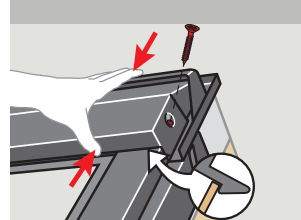

16

BFX

28

AR: VELUX Argentina S.A. 3488 639944 / 45 / 46	IE: VELUX Company Ltd. 01 848 8775
AT: VELUX Österreich GmbH 02245/32 3 50	IT: VELUX Italia s.p.a. 045/6173666
AU: VELUX Australia Pty. Ltd. 1300 859 856	JP: VELUX-Japan Ltd. 0570-00-8145
BA: VELUX Bosna i Hercegovina d.o.o. 033/626 493, 626 494	LT: VELUX Lietuva, UAB (85) 270 91 01
BE: VELUX Belgium (010) 42.09.09	LV: VELUX Latvia SIA 67 27 77 33
BG: VELUX Bulgaria EOOD 02/955 95 26	NL: VELUX Nederland B.V. 030 - 6 629 629
BY: VELUX Roof Windows FE. (017) 217 7385	NO: VELUX Norge AS 22 51 06 00
CA: VELUX Canada Inc. 1 800 88-VELUX (888-3589)	NZ: VELUX New Zealand Ltd. 0800 650 445
CH: VELUX Schweiz AG 0848 945 549	PL: VELUX Polska Sp. z o.o. (022) 33 77 000 / 33 77 070
CL: VELUX Chile Limitada 2 953 6789	PT: VELUX Portugal, Lda 21 880 00 60
CN: VELUX (CHINA) CO. LTD. 0316-607 27 27	RO: VELUX România S.R.L. 0-8008-83589
CZ: VELUX Česká republika, s.r.o. 531 015 511	RS: VELUX Srbija d.o.o. 011 20 57 500
DE: VELUX Deutschland GmbH 0180-333 33 99	RU: ZAO VELUX (495) 737 75 20
DK: VELUX Danmark A/S 45 16 45 16	SE: VELUX Svenska AB 042/20 83 80
EE: VELUX Eesti OÜ 621 7790	SI: VELUX Slovenija d.o.o. 01 724 68 68
ES: VELUX Spain, S.A. 91 509 71 00	SK: VELUX Slovensko, s.r.o. (02) 33 000 555
FI: VELUX Suomi Oy 0207 290 800	TR: VELUX Çatı Pencereleeri Ticaret Limited Şirketi 0 216 302 54 10
FR: VELUX France 0821 02 15 15 0,119€ TTC/min	UA: VELUX Ukraina TOV (044) 2916070
GB: VELUX Company Ltd. 01592 778 225	US: VELUX America Inc. 1-800-88-VELUX
HR: VELUX Hrvatska d.o.o.. 01/5555 444	
HU: VELUX Magyarország Kft. (06/1) 436-0601	