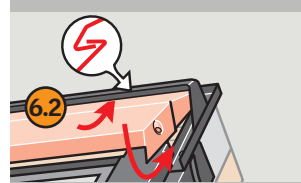

16

BFX

28

AR: VELUX Argentina S.A. 3488 639944 / 45 / 46	IE: VELUX Company Ltd. 01 848 8775
AT: VELUX Österreich GmbH 02245/32 3 50	IT: VELUX Italia s.p.a. 045/6173666
AU: VELUX Australia Pty. Ltd. 1300 859 856	JP: VELUX-Japan Ltd. 0570-00-8145
BA: VELUX Bosna i Hercegovina d.o.o. 033/626 493, 626 494	LT: VELUX Lietuva, UAB (85) 270 91 01
BE: VELUX Belgium (010) 42.09.09	LV: VELUX Latvia SIA 67 27 77 33
BG: VELUX Bulgaria EOOD 02/955 95 26	NL: VELUX Nederland B.V. 030 - 6 629 629
BY: VELUX Roof Windows FE. (017) 217 7385	NO: VELUX Norge AS 22 51 06 00
CA: VELUX Canada Inc. 1 800 88-VELUX (888-3589)	NZ: VELUX New Zealand Ltd. 0800 650 445
CH: VELUX Schweiz AG 0848 945 549	PL: VELUX Polska Sp. z o.o. (022) 33 77 000 / 33 77 070
CL: VELUX Chile Limitada 2 953 6789	PT: VELUX Portugal, Lda 21 880 00 60
CN: VELUX (CHINA) CO. LTD. 0316-607 27 27	RO: VELUX România S.R.L. 0-8008-83589
CZ: VELUX Česká republika, s.r.o. 531 015 511	RS: VELUX Srbija d.o.o. 011 20 57 500
DE: VELUX Deutschland GmbH 0180-333 33 99	RU: ZAO VELUX (495) 737 75 20
DK: VELUX Danmark A/S 45 16 45 16	SE: VELUX Svenska AB 042/20 83 80
EE: VELUX Eesti OÜ 621 7790	SI: VELUX Slovenija d.o.o. 01 724 68 68
ES: VELUX Spain, S.A. 91 509 71 00	SK: VELUX Slovensko, s.r.o. (02) 33 000 555
FI: VELUX Suomi Oy 0207 290 800	TR: VELUX Çatı Pencereleeri Ticaret Limited Şirketi 0 216 302 54 10
FR: VELUX France 0821 02 15 15 0,119€ TTC/min	UA: VELUX Ukraina TOV (044) 2916070
GB: VELUX Company Ltd. 01592 778 225	US: VELUX America Inc. 1-800-88-VELUX
HR: VELUX Hrvatska d.o.o.. 01/5555 444	
HU: VELUX Magyarország Kft. (06/1) 436-0601	