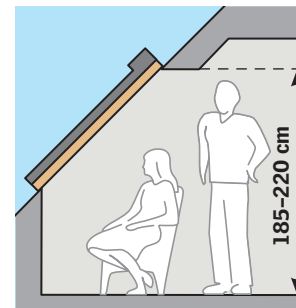

16

BFX

28

AR: VELUX Argentina S.A. 3488 639944 / 45 / 46	IE: VELUX Company Ltd. 01 848 8775
AT: VELUX Österreich GmbH 02245/32 3 50	IT: VELUX Italia s.p.a. 045/6173666
AU: VELUX Australia Pty. Ltd. 1300 859 856	JP: VELUX-Japan Ltd. 0570-00-8145
BA: VELUX Bosna i Hercegovina d.o.o. 033/626 493, 626 494	LT: VELUX Lietuva, UAB (85) 270 91 01
BE: VELUX Belgium (010) 42.09.09	LV: VELUX Latvia SIA 67 27 77 33
BG: VELUX Bulgaria EOOD 02/955 95 26	NL: VELUX Nederland B.V. 030 - 6 629 629
BY: VELUX Roof Windows FE. (017) 217 7385	NO: VELUX Norge AS 22 51 06 00
CA: VELUX Canada Inc. 1 800 88-VELUX (888-3589)	NZ: VELUX New Zealand Ltd. 0800 650 445
CH: VELUX Schweiz AG 0848 945 549	PL: VELUX Polska Sp. z o.o. (022) 33 77 000 / 33 77 070
CL: VELUX Chile Limitada 2 953 6789	PT: VELUX Portugal, Lda 21 880 00 60
CN: VELUX (CHINA) CO. LTD. 0316-607 27 27	RO: VELUX România S.R.L. 0-8008-83589
CZ: VELUX Česká republika, s.r.o. 531 015 511	RS: VELUX Srbija d.o.o. 011 20 57 500
DE: VELUX Deutschland GmbH 0180-333 33 99	RU: ZAO VELUX (495) 737 75 20
DK: VELUX Danmark A/S 45 16 45 16	SE: VELUX Svenska AB 042/20 83 80
EE: VELUX Eesti OÜ 621 7790	SI: VELUX Slovenija d.o.o. 01 724 68 68
ES: VELUX Spain, S.A. 91 509 71 00	SK: VELUX Slovensko, s.r.o. (02) 33 000 555
FI: VELUX Suomi Oy 0207 290 800	TR: VELUX Çatı Pencereleeri Ticaret Limited Şirketi 0 216 302 54 10
FR: VELUX France 0821 02 15 15 0,119€ TTC/min	UA: VELUX Ukraina TOV (044) 2916070
GB: VELUX Company Ltd. 01592 778 225	US: VELUX America Inc. 1-800-88-VELUX
HR: VELUX Hrvatska d.o.o.. 01/5555 444	
HU: VELUX Magyarország Kft. (06/1) 436-0601	