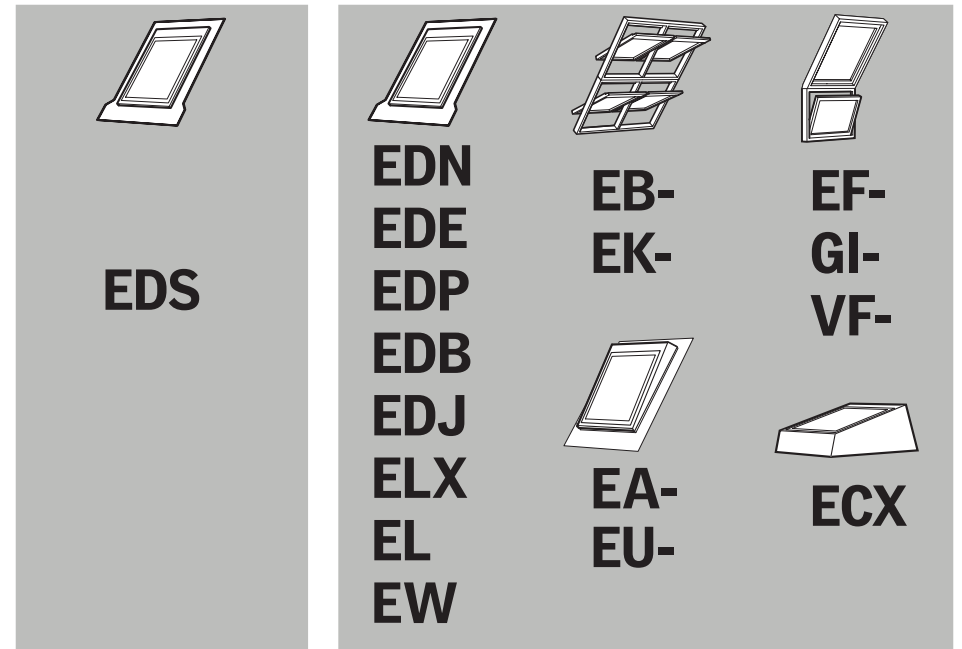

12

BFX

13

BFX

14

BFX

15

BFX

16

BFX

28

AR: VELUX Argentina S.A. 3488 639944 / 45 / 46	IE: VELUX Company Ltd. 01 848 8775
AT: VELUX Österreich GmbH 02245/32 3 50	IT: VELUX Italia s.p.a. 045/6173666
AU: VELUX Australia Pty. Ltd. 1300 859 856	JP: VELUX-Japan Ltd. 0570-00-8145
BA: VELUX Bosna i Hercegovina d.o.o. 033/626 493, 626 494	LT: VELUX Lietuva, UAB (85) 270 91 01
BE: VELUX Belgium (010) 42.09.09	LV: VELUX Latvia SIA 67 27 77 33
BG: VELUX Bulgaria EOOD 02/955 95 26	NL: VELUX Nederland B.V. 030 - 6 629 629
BY: VELUX Roof Windows FE. (017) 217 7385	NO: VELUX Norge AS 22 51 06 00
CA: VELUX Canada Inc. 1 800 88-VELUX (888-3589)	NZ: VELUX New Zealand Ltd. 0800 650 445
CH: VELUX Schweiz AG 0848 945 549	PL: VELUX Polska Sp. z o.o. (022) 33 77 000 / 33 77 070
CL: VELUX Chile Limitada 2 953 6789	PT: VELUX Portugal, Lda 21 880 00 60
CN: VELUX (CHINA) CO. LTD. 0316-607 27 27	RO: VELUX România S.R.L. 0-8008-83589
CZ: VELUX Česká republika, s.r.o. 531 015 511	RS: VELUX Srbija d.o.o. 011 20 57 500
DE: VELUX Deutschland GmbH 0180-333 33 99	RU: ZAO VELUX (495) 737 75 20
DK: VELUX Danmark A/S 45 16 45 16	SE: VELUX Svenska AB 042/20 83 80
EE: VELUX Eesti OÜ 621 7790	SI: VELUX Slovenija d.o.o. 01 724 68 68
ES: VELUX Spain, S.A. 91 509 71 00	SK: VELUX Slovensko, s.r.o. (02) 33 000 555
FI: VELUX Suomi Oy 0207 290 800	TR: VELUX Çatı Pencereleeri Ticaret Limited Şirketi 0 216 302 54 10
FR: VELUX France 0821 02 15 15 0,119€ TTC/min	UA: VELUX Ukraina TOV (044) 2916070
GB: VELUX Company Ltd. 01592 778 225	US: VELUX America Inc. 1-800-88-VELUX
HR: VELUX Hrvatska d.o.o.. 01/5555 444	
HU: VELUX Magyarország Kft. (06/1) 436-0601	