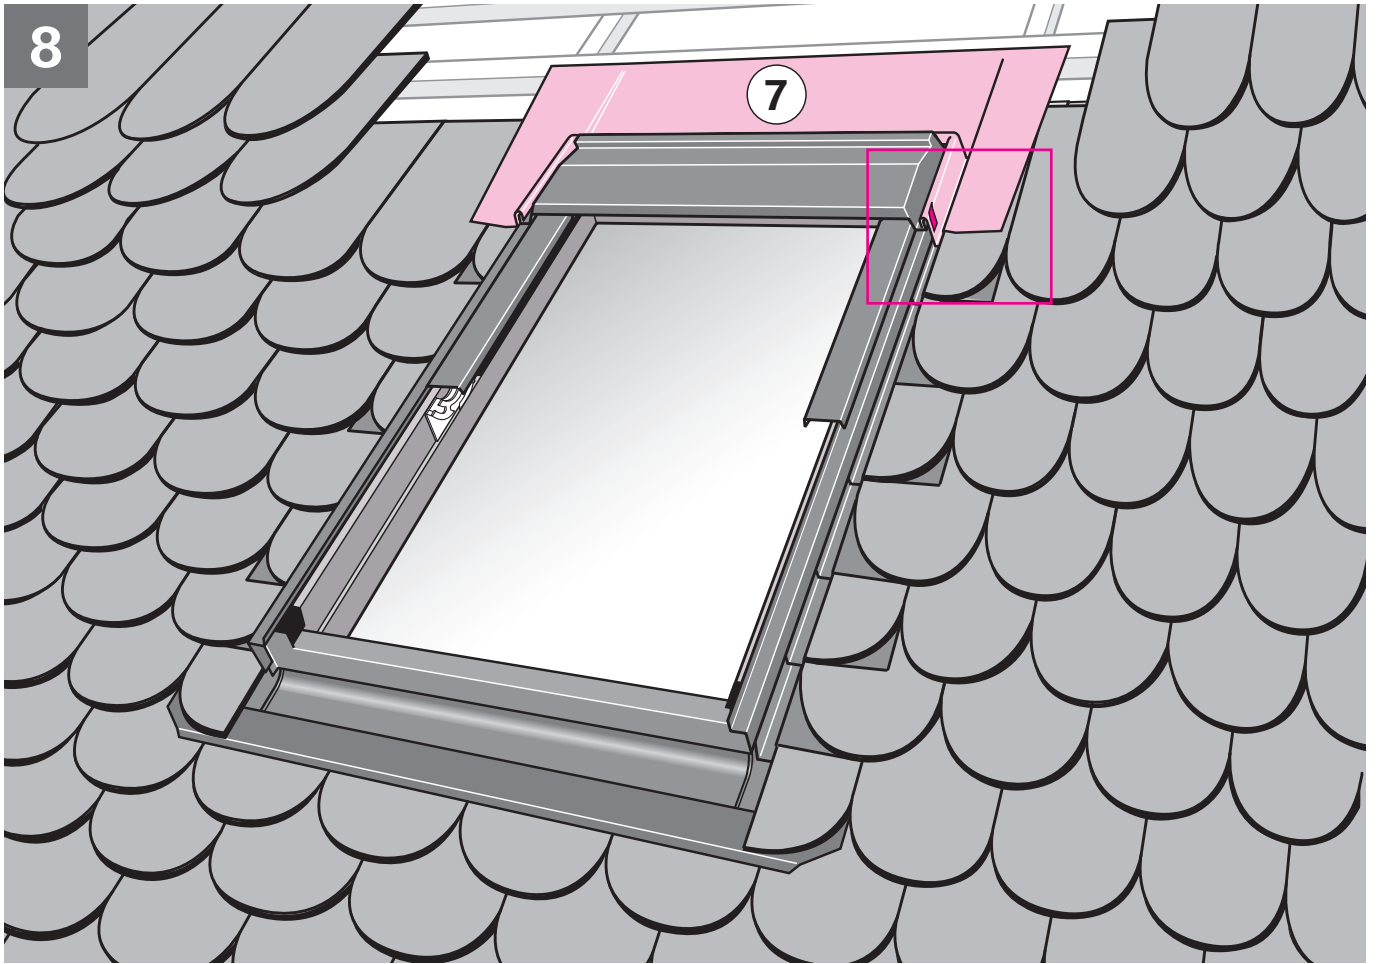

EDB

1

2

AR: VELUX Argentina S.A. 0 114 711 5666	EE: VELUX Eesti OÜ 621 7790	NZ: VELUX New Zealand Ltd. 09-6344 126
AT: VELUX Österreich GmbH 02245/32 3 50	ES: VELUX Spain, S.A. 91 509 71 00	PL: VELUX Polska Sp. z o.o. (022) 33 77 000 / 33 77 070
AU: VELUX Australia Pty. Ltd. (02) 9550 3288	FI: VELUX Suomi Oy 0207 290 800	PT: VELUX Portugal, Lda 21 880 00 60
BA: VELUX Bosna i Hercegovina d.o.o. 033/626 493, 626 494	FR: VELUX France 0821 02 15 15 0,119€ TTC/min	RO: VELUX România S.R.L. 0-8008-83589
BE: VELUX Belgium (010) 42.09.09	GB: VELUX Company Ltd. 0870 380 9593	RS: VELUX Srbija d.o.o. 011 3670 468
BG: VELUX Bulgaria EOOD 02/955 95 26	HR: VELUX Hrvatska d.o.o. 01/5555 444	RU: VELUX Rossia ZAO (495) 737 75 20
BY: VELUX Roof Windows FE (017) 217 7385	HU: VELUX Magyarország Kft. (06/1) 436-0601	SE: VELUX Svenska AB 042/20 83 80
CA: VELUX Canada Inc. 1 800 88-VELUX (888-3589)	IE: VELUX Company Ltd. 1800 409 750	SI: VELUX Slovenija d.o.o. 01 724 68 68
CH: VELUX Schweiz AG 0848 945 549	IT: VELUX Italia s.p.a. 045/6173666	SK: VELUX Slovensko, s.r.o. (02) 33 000 555
CL: VELUX Chile Limitada 2-231 18 24	JP: VELUX-Japan Ltd. 0570-00-8145	TR: VELUX Çatı Pencereleri Ticaret Limited Şirketi 0 216 302 54 10
CN: VELUX (CHINA) CO. LTD. 0316-607 27 27	LT: VELUX Lietuva, UAB (85) 270 91 01	UA: VELUX Ukraina TOV (044) 490 5703
CZ: VELUX Česká republika, s.r.o. 531 015 511	LV: VELUX Latvia SIA 67 27 77 33	US: VELUX America Inc. 1-800-88-VELUX
DE: VELUX Deutschland GmbH 0180-333 33 99	NL: VELUX Nederland B.V. 030 - 6 629 629	
DK: VELUX Danmark A/S 45 16 45 16	NO: VELUX Norge AS 22 51 06 00	