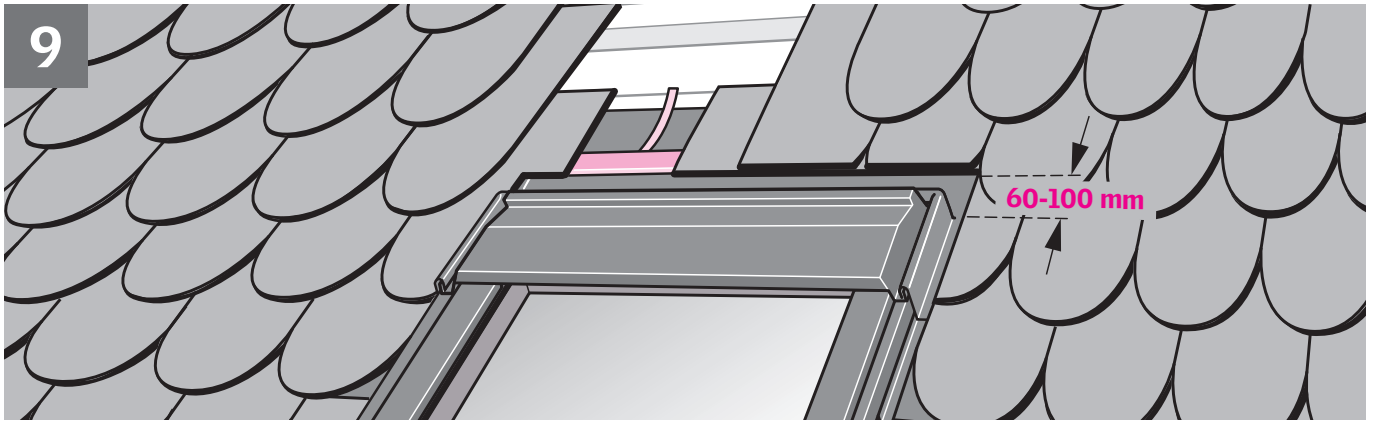

EDB

1

2

AR: VELUX Argentina S.A. 0 114 711 5666	EE: VELUX Eesti OÜ 621 7790	NZ: VELUX New Zealand Ltd. 09-6344 126
AT: VELUX Österreich GmbH 02245/32 3 50	ES: VELUX Spain, S.A. 91 509 71 00	PL: VELUX Polska Sp. z o.o. (022) 33 77 000 / 33 77 070
AU: VELUX Australia Pty. Ltd. (02) 9550 3288	FI: VELUX Suomi Oy 0207 290 800	PT: VELUX Portugal, Lda 21 880 00 60
BA: VELUX Bosna i Hercegovina d.o.o. 033/626 493, 626 494	FR: VELUX France 0821 02 15 15 0,119€ TTC/min	RO: VELUX România S.R.L. 0-8008-83589
BE: VELUX Belgium (010) 42.09.09	GB: VELUX Company Ltd. 0870 380 9593	RS: VELUX Srbija d.o.o. 011 3670 468
BG: VELUX Bulgaria EOOD 02/955 95 26	HR: VELUX Hrvatska d.o.o. 01/5555 444	RU: VELUX Rossia ZAO (495) 737 75 20
BY: VELUX Roof Windows FE (017) 217 7385	HU: VELUX Magyarország Kft. (06/1) 436-0601	SE: VELUX Svenska AB 042/20 83 80
CA: VELUX Canada Inc. 1 800 88-VELUX (888-3589)	IE: VELUX Company Ltd. 1800 409 750	SI: VELUX Slovenija d.o.o. 01 724 68 68
CH: VELUX Schweiz AG 0848 945 549	IT: VELUX Italia s.p.a. 045/6173666	SK: VELUX Slovensko, s.r.o. (02) 33 000 555
CL: VELUX Chile Limitada 2-231 18 24	JP: VELUX-Japan Ltd. 0570-00-8145	TR: VELUX Çatı Pencereleri Ticaret Limited Şirketi 0 216 302 54 10
CN: VELUX (CHINA) CO. LTD. 0316-607 27 27	LT: VELUX Lietuva, UAB (85) 270 91 01	UA: VELUX Ukraina TOV (044) 490 5703
CZ: VELUX Česká republika, s.r.o. 531 015 511	LV: VELUX Latvia SIA 67 27 77 33	US: VELUX America Inc. 1-800-88-VELUX
DE: VELUX Deutschland GmbH 0180-333 33 99	NL: VELUX Nederland B.V. 030 - 6 629 629	
DK: VELUX Danmark A/S 45 16 45 16	NO: VELUX Norge AS 22 51 06 00	