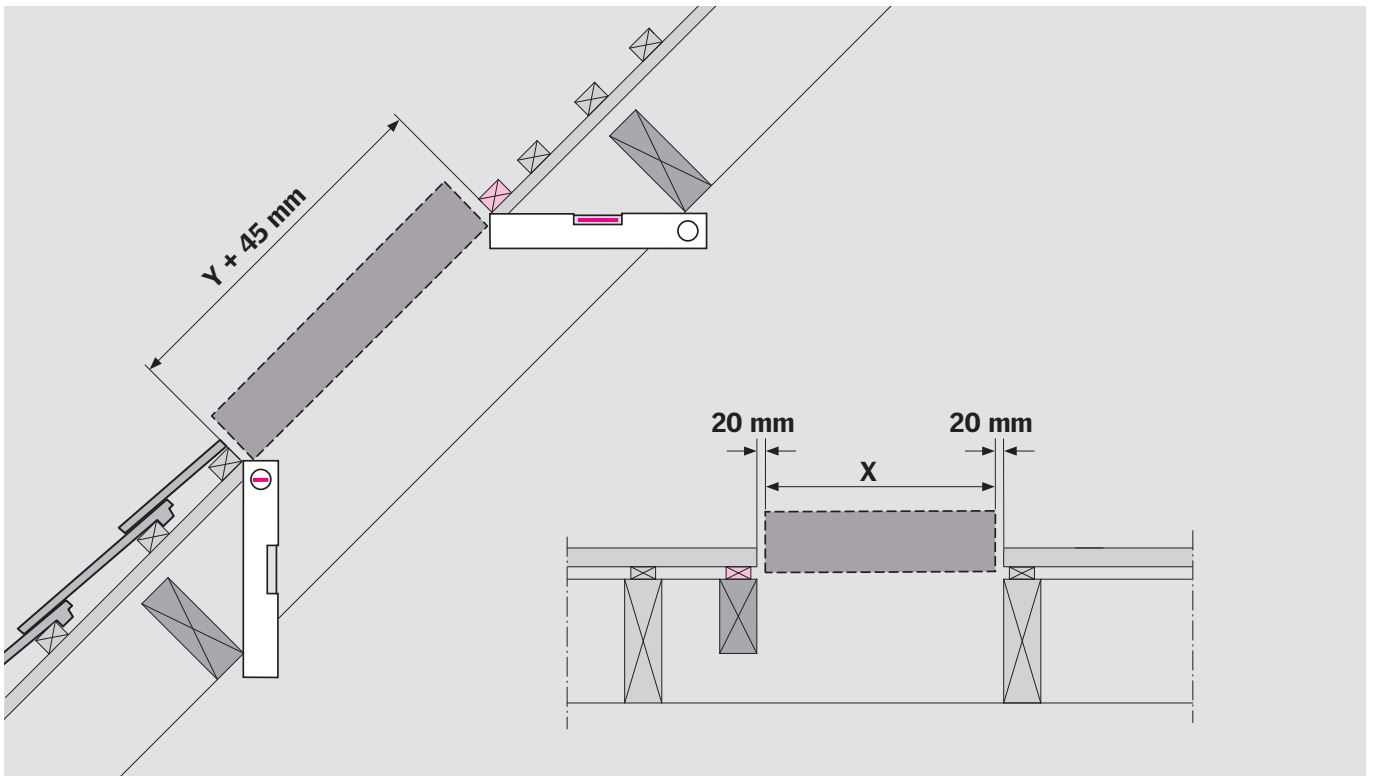

EDB

1

2

AR: VELUX Argentina S.A. 0 114 711 5666	EE: VELUX Eesti OÜ 621 7790	NZ: VELUX New Zealand Ltd. 09-6344 126
AT: VELUX Österreich GmbH 02245/32 3 50	ES: VELUX Spain, S.A. 91 509 71 00	PL: VELUX Polska Sp. z o.o. (022) 33 77 000 / 33 77 070
AU: VELUX Australia Pty. Ltd. (02) 9550 3288	FI: VELUX Suomi Oy 0207 290 800	PT: VELUX Portugal, Lda 21 880 00 60
BA: VELUX Bosna i Hercegovina d.o.o. 033/626 493, 626 494	FR: VELUX France 0821 02 15 15 0,119€ TTC/min	RO: VELUX România S.R.L. 0-8008-83589
BE: VELUX Belgium (010) 42.09.09	GB: VELUX Company Ltd. 0870 380 9593	RS: VELUX Srbija d.o.o. 011 3670 468
BG: VELUX Bulgaria EOOD 02/955 95 26	HR: VELUX Hrvatska d.o.o. 01/5555 444	RU: VELUX Rossia ZAO (495) 737 75 20
BY: VELUX Roof Windows FE (017) 217 7385	HU: VELUX Magyarország Kft. (06/1) 436-0601	SE: VELUX Svenska AB 042/20 83 80
CA: VELUX Canada Inc. 1 800 88-VELUX (888-3589)	IE: VELUX Company Ltd. 1800 409 750	SI: VELUX Slovenija d.o.o. 01 724 68 68
CH: VELUX Schweiz AG 0848 945 549	IT: VELUX Italia s.p.a. 045/6173666	SK: VELUX Slovensko, s.r.o. (02) 33 000 555
CL: VELUX Chile Limitada 2-231 18 24	JP: VELUX-Japan Ltd. 0570-00-8145	TR: VELUX Çatı Pencereleri Ticaret Limited Şirketi 0 216 302 54 10
CN: VELUX (CHINA) CO. LTD. 0316-607 27 27	LT: VELUX Lietuva, UAB (85) 270 91 01	UA: VELUX Ukraina TOV (044) 490 5703
CZ: VELUX Česká republika, s.r.o. 531 015 511	LV: VELUX Latvia SIA 67 27 77 33	US: VELUX America Inc. 1-800-88-VELUX
DE: VELUX Deutschland GmbH 0180-333 33 99	NL: VELUX Nederland B.V. 030 - 6 629 629	
DK: VELUX Danmark A/S 45 16 45 16	NO: VELUX Norge AS 22 51 06 00	