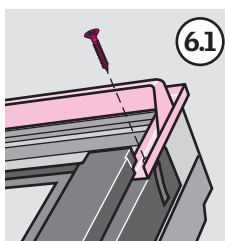

EDB

1

2

AR: VELUX Argentina S.A. 0 114 711 5666	EE: VELUX Eesti OÜ 621 7790	NZ: VELUX New Zealand Ltd. 09-6344 126
AT: VELUX Österreich GmbH 02245/32 3 50	ES: VELUX Spain, S.A. 91 509 71 00	PL: VELUX Polska Sp. z o.o. (022) 33 77 000 / 33 77 070
AU: VELUX Australia Pty. Ltd. (02) 9550 3288	FI: VELUX Suomi Oy 0207 290 800	PT: VELUX Portugal, Lda 21 880 00 60
BA: VELUX Bosna i Hercegovina d.o.o. 033/626 493, 626 494	FR: VELUX France 0821 02 15 15 0,119€ TTC/min	RO: VELUX România S.R.L. 0-8008-83589
BE: VELUX Belgium (010) 42.09.09	GB: VELUX Company Ltd. 0870 380 9593	RS: VELUX Srbija d.o.o. 011 3670 468
BG: VELUX Bulgaria EOOD 02/955 95 26	HR: VELUX Hrvatska d.o.o. 01/5555 444	RU: VELUX Rossia ZAO (495) 737 75 20
BY: VELUX Roof Windows FE (017) 217 7385	HU: VELUX Magyarország Kft. (06/1) 436-0601	SE: VELUX Svenska AB 042/20 83 80
CA: VELUX Canada Inc. 1 800 88-VELUX (888-3589)	IE: VELUX Company Ltd. 1800 409 750	SI: VELUX Slovenija d.o.o. 01 724 68 68
CH: VELUX Schweiz AG 0848 945 549	IT: VELUX Italia s.p.a. 045/6173666	SK: VELUX Slovensko, s.r.o. (02) 33 000 555
CL: VELUX Chile Limitada 2-231 18 24	JP: VELUX-Japan Ltd. 0570-00-8145	TR: VELUX Çatı Pencereleri Ticaret Limited Şirketi 0 216 302 54 10
CN: VELUX (CHINA) CO. LTD. 0316-607 27 27	LT: VELUX Lietuva, UAB (85) 270 91 01	UA: VELUX Ukraina TOV (044) 490 5703
CZ: VELUX Česká republika, s.r.o. 531 015 511	LV: VELUX Latvia SIA 67 27 77 33	US: VELUX America Inc. 1-800-88-VELUX
DE: VELUX Deutschland GmbH 0180-333 33 99	NL: VELUX Nederland B.V. 030 - 6 629 629	
DK: VELUX Danmark A/S 45 16 45 16	NO: VELUX Norge AS 22 51 06 00	