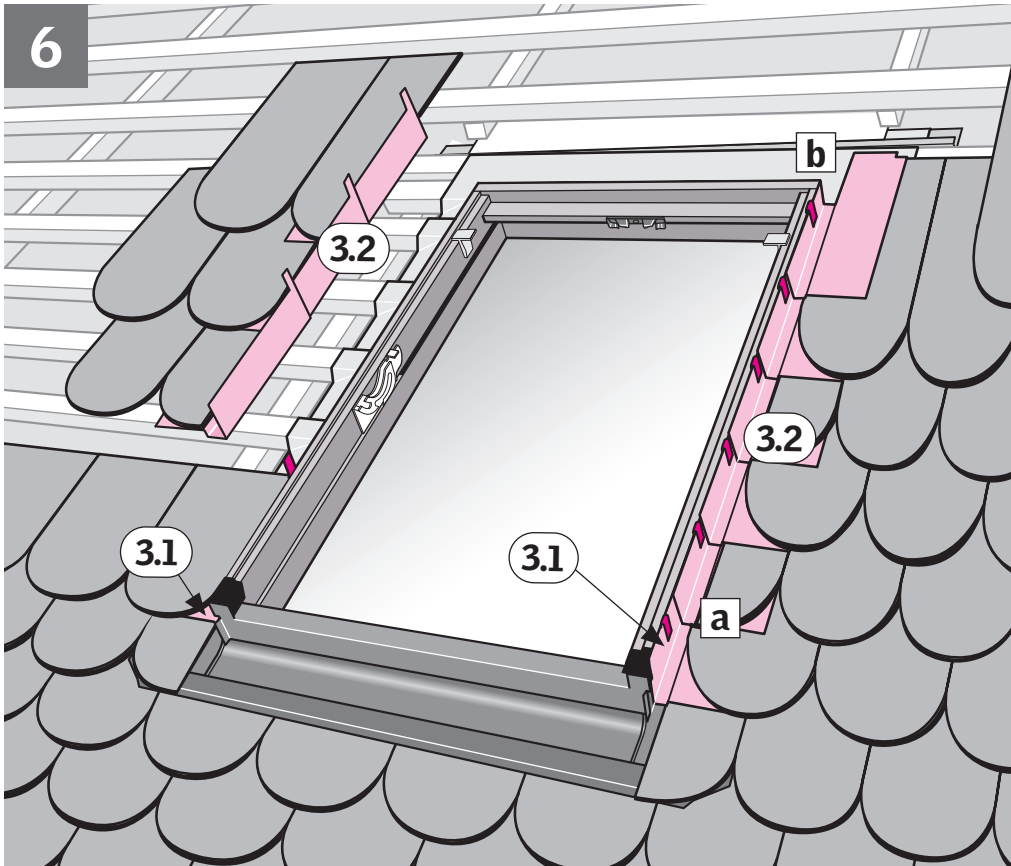

EDB

1

2

AR: VELUX Argentina S.A. 0 114 711 5666	EE: VELUX Eesti OÜ 621 7790	NZ: VELUX New Zealand Ltd. 09-6344 126
AT: VELUX Österreich GmbH 02245/32 3 50	ES: VELUX Spain, S.A. 91 509 71 00	PL: VELUX Polska Sp. z o.o. (022) 33 77 000 / 33 77 070
AU: VELUX Australia Pty. Ltd. (02) 9550 3288	FI: VELUX Suomi Oy 0207 290 800	PT: VELUX Portugal, Lda 21 880 00 60
BA: VELUX Bosna i Hercegovina d.o.o. 033/626 493, 626 494	FR: VELUX France 0821 02 15 15 0,119€ TTC/min	RO: VELUX România S.R.L. 0-8008-83589
BE: VELUX Belgium (010) 42.09.09	GB: VELUX Company Ltd. 0870 380 9593	RS: VELUX Srbija d.o.o. 011 3670 468
BG: VELUX Bulgaria EOOD 02/955 95 26	HR: VELUX Hrvatska d.o.o. 01/5555 444	RU: VELUX Rossia ZAO (495) 737 75 20
BY: VELUX Roof Windows FE (017) 217 7385	HU: VELUX Magyarország Kft. (06/1) 436-0601	SE: VELUX Svenska AB 042/20 83 80
CA: VELUX Canada Inc. 1 800 88-VELUX (888-3589)	IE: VELUX Company Ltd. 1800 409 750	SI: VELUX Slovenija d.o.o. 01 724 68 68
CH: VELUX Schweiz AG 0848 945 549	IT: VELUX Italia s.p.a. 045/6173666	SK: VELUX Slovensko, s.r.o. (02) 33 000 555
CL: VELUX Chile Limitada 2-231 18 24	JP: VELUX-Japan Ltd. 0570-00-8145	TR: VELUX Çatı Pencereleri Ticaret Limited Şirketi 0 216 302 54 10
CN: VELUX (CHINA) CO. LTD. 0316-607 27 27	LT: VELUX Lietuva, UAB (85) 270 91 01	UA: VELUX Ukraina TOV (044) 490 5703
CZ: VELUX Česká republika, s.r.o. 531 015 511	LV: VELUX Latvia SIA 67 27 77 33	US: VELUX America Inc. 1-800-88-VELUX
DE: VELUX Deutschland GmbH 0180-333 33 99	NL: VELUX Nederland B.V. 030 - 6 629 629	
DK: VELUX Danmark A/S 45 16 45 16	NO: VELUX Norge AS 22 51 06 00	