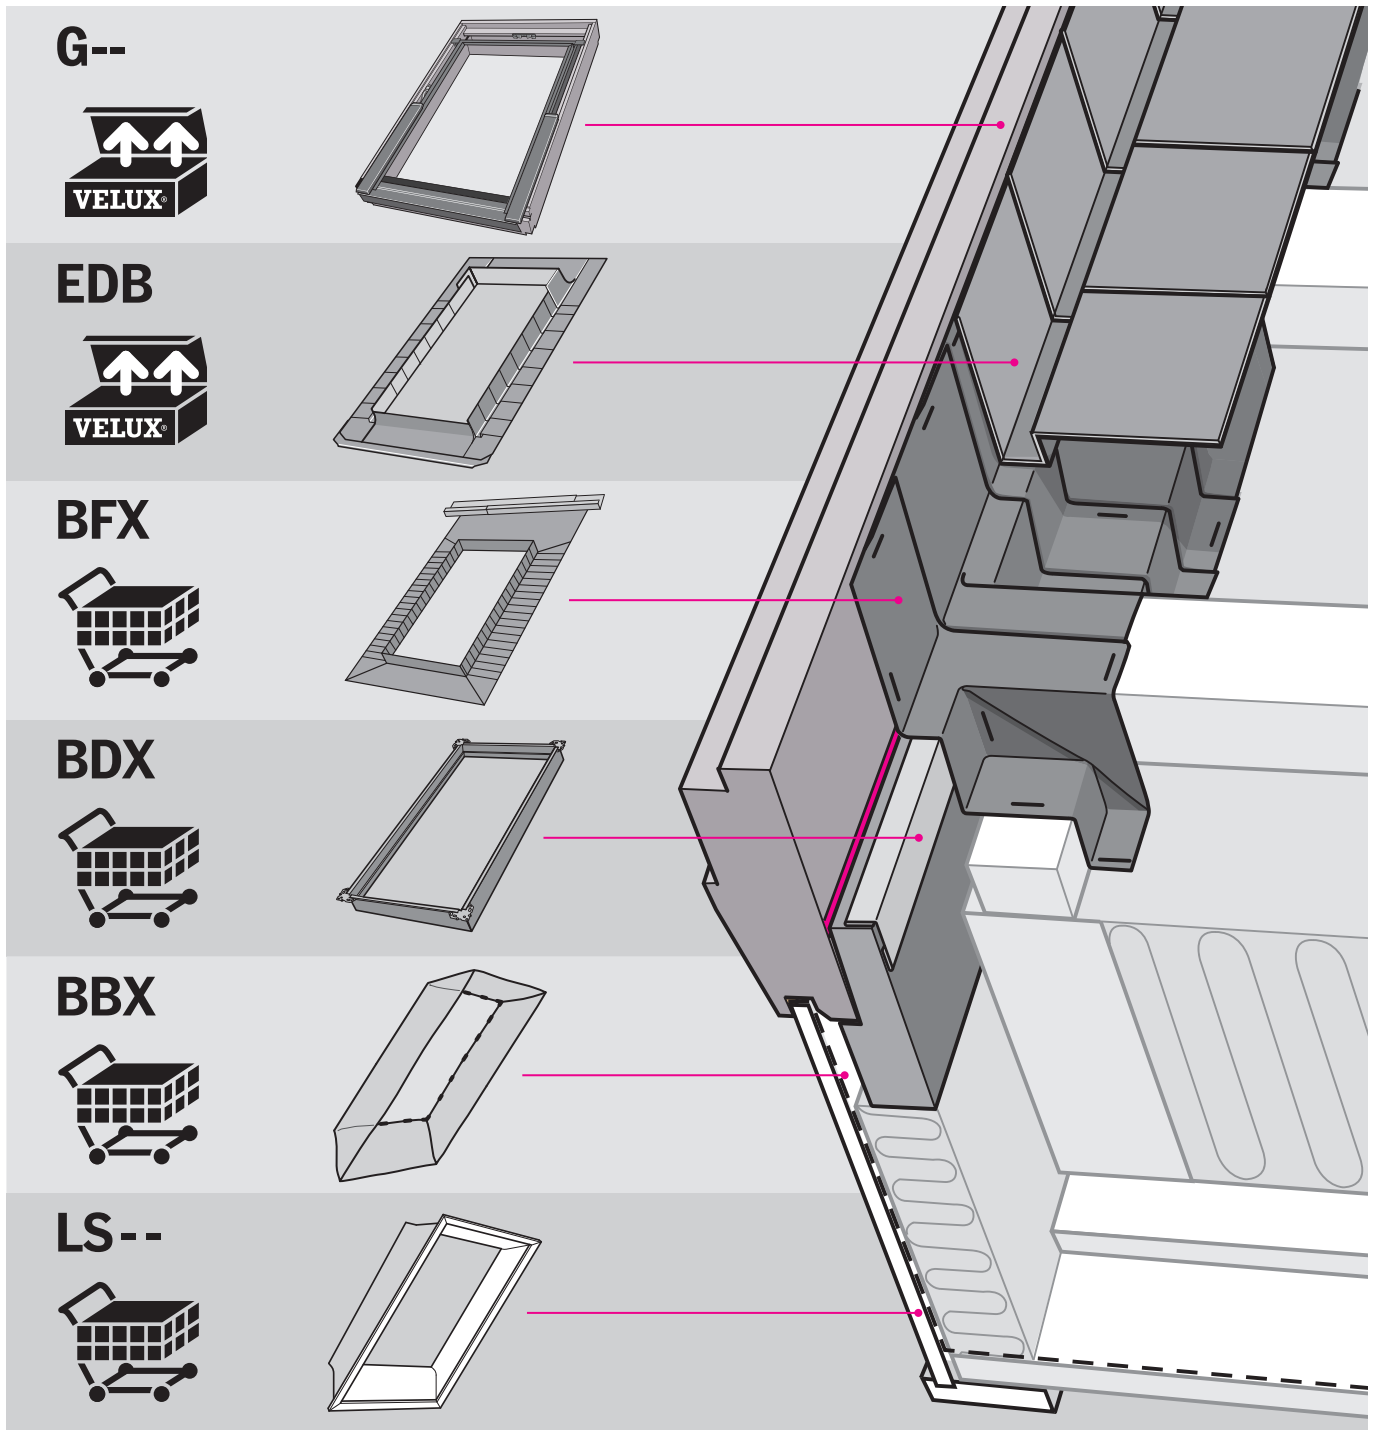

EDB

1

2

AR: VELUX Argentina S.A. 0 114 711 5666	EE: VELUX Eesti OÜ 621 7790	NZ: VELUX New Zealand Ltd. 09-6344 126
AT: VELUX Österreich GmbH 02245/32 3 50	ES: VELUX Spain, S.A. 91 509 71 00	PL: VELUX Polska Sp. z o.o. (022) 33 77 000 / 33 77 070
AU: VELUX Australia Pty. Ltd. (02) 9550 3288	FI: VELUX Suomi Oy 0207 290 800	PT: VELUX Portugal, Lda 21 880 00 60
BA: VELUX Bosna i Hercegovina d.o.o. 033/626 493, 626 494	FR: VELUX France 0821 02 15 15 0,119€ TTC/min	RO: VELUX România S.R.L. 0-8008-83589
BE: VELUX Belgium (010) 42.09.09	GB: VELUX Company Ltd. 0870 380 9593	RS: VELUX Srbija d.o.o. 011 3670 468
BG: VELUX Bulgaria EOOD 02/955 95 26	HR: VELUX Hrvatska d.o.o. 01/5555 444	RU: VELUX Rossia ZAO (495) 737 75 20
BY: VELUX Roof Windows FE (017) 217 7385	HU: VELUX Magyarország Kft. (06/1) 436-0601	SE: VELUX Svenska AB 042/20 83 80
CA: VELUX Canada Inc. 1 800 88-VELUX (888-3589)	IE: VELUX Company Ltd. 1800 409 750	SI: VELUX Slovenija d.o.o. 01 724 68 68
CH: VELUX Schweiz AG 0848 945 549	IT: VELUX Italia s.p.a. 045/6173666	SK: VELUX Slovensko, s.r.o. (02) 33 000 555
CL: VELUX Chile Limitada 2-231 18 24	JP: VELUX-Japan Ltd. 0570-00-8145	TR: VELUX Çatı Pencereleri Ticaret Limited Şirketi 0 216 302 54 10
CN: VELUX (CHINA) CO. LTD. 0316-607 27 27	LT: VELUX Lietuva, UAB (85) 270 91 01	UA: VELUX Ukraina TOV (044) 490 5703
CZ: VELUX Česká republika, s.r.o. 531 015 511	LV: VELUX Latvia SIA 67 27 77 33	US: VELUX America Inc. 1-800-88-VELUX
DE: VELUX Deutschland GmbH 0180-333 33 99	NL: VELUX Nederland B.V. 030 - 6 629 629	
DK: VELUX Danmark A/S 45 16 45 16	NO: VELUX Norge AS 22 51 06 00	