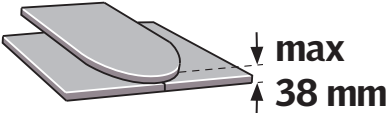

EDB

1

2

AR: VELUX Argentina S.A. 0 114 711 5666	EE: VELUX Eesti OÜ 621 7790	NZ: VELUX New Zealand Ltd. 09-6344 126
AT: VELUX Österreich GmbH 02245/32 3 50	ES: VELUX Spain, S.A. 91 509 71 00	PL: VELUX Polska Sp. z o.o. (022) 33 77 000 / 33 77 070
AU: VELUX Australia Pty. Ltd. (02) 9550 3288	FI: VELUX Suomi Oy 0207 290 800	PT: VELUX Portugal, Lda 21 880 00 60
BA: VELUX Bosna i Hercegovina d.o.o. 033/626 493, 626 494	FR: VELUX France 0821 02 15 15 0,119€ TTC/min	RO: VELUX România S.R.L. 0-8008-83589
BE: VELUX Belgium (010) 42.09.09	GB: VELUX Company Ltd. 0870 380 9593	RS: VELUX Srbija d.o.o. 011 3670 468
BG: VELUX Bulgaria EOOD 02/955 95 26	HR: VELUX Hrvatska d.o.o. 01/5555 444	RU: VELUX Rossia ZAO (495) 737 75 20
BY: VELUX Roof Windows FE (017) 217 7385	HU: VELUX Magyarország Kft. (06/1) 436-0601	SE: VELUX Svenska AB 042/20 83 80
CA: VELUX Canada Inc. 1 800 88-VELUX (888-3589)	IE: VELUX Company Ltd. 1800 409 750	SI: VELUX Slovenija d.o.o. 01 724 68 68
CH: VELUX Schweiz AG 0848 945 549	IT: VELUX Italia s.p.a. 045/6173666	SK: VELUX Slovensko, s.r.o. (02) 33 000 555
CL: VELUX Chile Limitada 2-231 18 24	JP: VELUX-Japan Ltd. 0570-00-8145	TR: VELUX Çatı Pencereleri Ticaret Limited Şirketi 0 216 302 54 10
CN: VELUX (CHINA) CO. LTD. 0316-607 27 27	LT: VELUX Lietuva, UAB (85) 270 91 01	UA: VELUX Ukraina TOV (044) 490 5703
CZ: VELUX Česká republika, s.r.o. 531 015 511	LV: VELUX Latvia SIA 67 27 77 33	US: VELUX America Inc. 1-800-88-VELUX
DE: VELUX Deutschland GmbH 0180-333 33 99	NL: VELUX Nederland B.V. 030 - 6 629 629	
DK: VELUX Danmark A/S 45 16 45 16	NO: VELUX Norge AS 22 51 06 00	