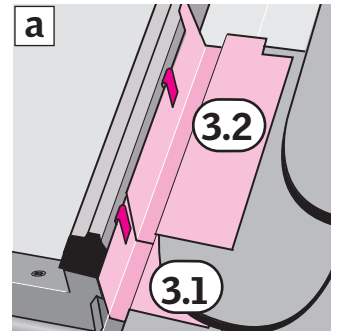

EDB

1

2

AR: VELUX Argentina S.A. 0 114 711 5666	EE: VELUX Eesti OÜ 621 7790	NZ: VELUX New Zealand Ltd. 09-6344 126
AT: VELUX Österreich GmbH 02245/32 3 50	ES: VELUX Spain, S.A. 91 509 71 00	PL: VELUX Polska Sp. z o.o. (022) 33 77 000 / 33 77 070
AU: VELUX Australia Pty. Ltd. (02) 9550 3288	FI: VELUX Suomi Oy 0207 290 800	PT: VELUX Portugal, Lda 21 880 00 60
BA: VELUX Bosna i Hercegovina d.o.o. 033/626 493, 626 494	FR: VELUX France 0821 02 15 15 0,119€ TTC/min	RO: VELUX România S.R.L. 0-8008-83589
BE: VELUX Belgium (010) 42.09.09	GB: VELUX Company Ltd. 0870 380 9593	RS: VELUX Srbija d.o.o. 011 3670 468
BG: VELUX Bulgaria EOOD 02/955 95 26	HR: VELUX Hrvatska d.o.o. 01/5555 444	RU: VELUX Rossia ZAO (495) 737 75 20
BY: VELUX Roof Windows FE (017) 217 7385	HU: VELUX Magyarország Kft. (06/1) 436-0601	SE: VELUX Svenska AB 042/20 83 80
CA: VELUX Canada Inc. 1 800 88-VELUX (888-3589)	IE: VELUX Company Ltd. 1800 409 750	SI: VELUX Slovenija d.o.o. 01 724 68 68
CH: VELUX Schweiz AG 0848 945 549	IT: VELUX Italia s.p.a. 045/6173666	SK: VELUX Slovensko, s.r.o. (02) 33 000 555
CL: VELUX Chile Limitada 2-231 18 24	JP: VELUX-Japan Ltd. 0570-00-8145	TR: VELUX Çatı Pencereleri Ticaret Limited Şirketi 0 216 302 54 10
CN: VELUX (CHINA) CO. LTD. 0316-607 27 27	LT: VELUX Lietuva, UAB (85) 270 91 01	UA: VELUX Ukraina TOV (044) 490 5703
CZ: VELUX Česká republika, s.r.o. 531 015 511	LV: VELUX Latvia SIA 67 27 77 33	US: VELUX America Inc. 1-800-88-VELUX
DE: VELUX Deutschland GmbH 0180-333 33 99	NL: VELUX Nederland B.V. 030 - 6 629 629	
DK: VELUX Danmark A/S 45 16 45 16	NO: VELUX Norge AS 22 51 06 00	