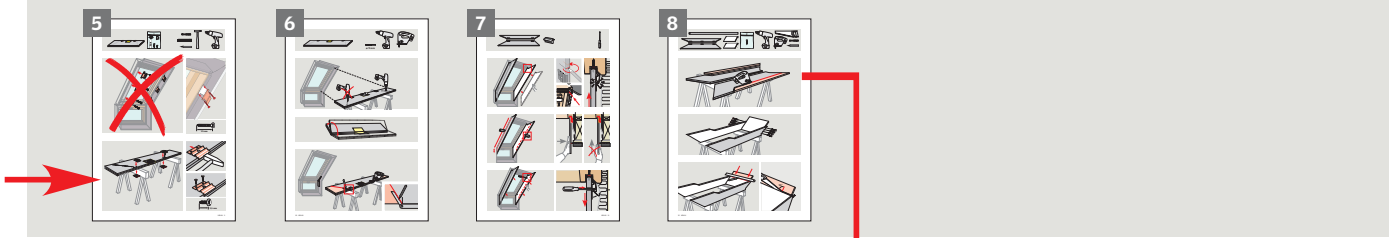

# LVI (EBY W10)

<b>AR:</b> VELUX Argentina S.A. 0 114 711 5666	<b>EE:</b> VELUX Eesti OÜ 621 7790	<b>NZ:</b> VELUX New Zealand Ltd. 09-6344 126
<b>AT:</b> VELUX Österreich GmbH 02245/32 3 50	<b>ES:</b> VELUX Spain, S.A. 91 509 71 00	<b>PL:</b> VELUX Polska Sp. z o.o. (022) 33 77 000 / 33 77 070
<b>AU:</b> VELUX Australia Pty. Ltd. (02) 9550 3288	<b>FI:</b> VELUX Suomi Oy 0207 290 800	<b>PT:</b> VELUX Portugal, Lda 21 880 00 60
<b>BA:</b> VELUX Bosna i Hercegovina d.o.o. 033/626 493, 626 494	<b>FR:</b> VELUX France 0821 02 15 15 0,119€ TTC/min	<b>RO:</b> VELUX România S.R.L. 0-8008-83589
<b>BE:</b> VELUX Belgium (010) 42.09.09	<b>GB:</b> VELUX Company Ltd. 0870 380 9593	<b>RS:</b> VELUX Srbija d.o.o. 011 3670 468
<b>BG:</b> VELUX Bulgaria EOOD 02/955 95 26	<b>HR:</b> VELUX Hrvatska d.o.o. 01/5555 444	<b>RU:</b> ZAO VELUX (495) 737 75 20
<b>BY:</b> VELUX Roof Windows FE (017) 217 7385	<b>HU:</b> VELUX Magyarország Kft. (06/1) 436-0601	<b>SE:</b> VELUX Svenska AB 042/20 83 80
<b>CA:</b> VELUX Canada Inc. 1 800 88-VELUX (888-3589)	<b>IE:</b> VELUX Company Ltd. 1800 409 750	<b>SI:</b> VELUX Slovenija d.o.o. 01 724 68 68
<b>CH:</b> VELUX Schweiz AG 0848 945 549	<b>IT:</b> VELUX Italia s.p.a. 045/6173666	<b>SK:</b> VELUX Slovensko, s.r.o. (02) 33 000 555
<b>CL:</b> VELUX Chile Limitada 2-231 18 24	<b>JP:</b> VELUX-Japan Ltd. 0570-00-8145	<b>TR:</b> VELUX Çatı Pencereleri Ticaret Limited Şirketi 0 216 302 54 10
<b>CN:</b> VELUX (CHINA) CO. LTD. 0316-607 27 27	<b>LT:</b> VELUX Lietuva, UAB (85) 270 91 01	<b>UA:</b> VELUX Ukraina TOV (044) 2916070
<b>CZ:</b> VELUX Česká republika, s.r.o. 531 015 511	<b>LV:</b> VELUX Latvia SIA 67 27 77 33	<b>US:</b> VELUX America Inc. 1-800-88-VELUX
<b>DE:</b> VELUX Deutschland GmbH 0180-333 33 99	<b>NL:</b> VELUX Nederland B.V. 030 - 6 629 629	
<b>DK:</b> VELUX Danmark A/S 45 16 45 16	<b>NO:</b> VELUX Norge AS 22 51 06 00	