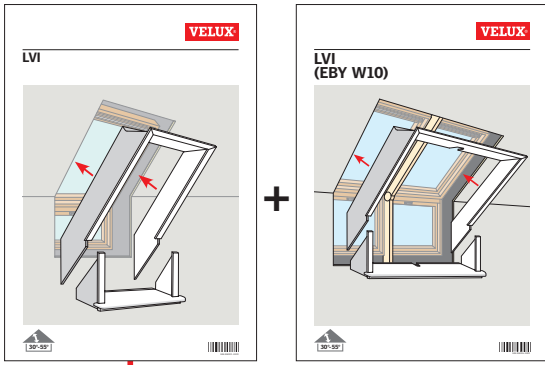

# LVI (EBY W10)

<b>AR:</b> VELUX Argentina S.A. 0 114 711 5666	<b>EE:</b> VELUX Eesti OÜ 621 7790	<b>NZ:</b> VELUX New Zealand Ltd. 09-6344 126
<b>AT:</b> VELUX Österreich GmbH 02245/32 3 50	<b>ES:</b> VELUX Spain, S.A. 91 509 71 00	<b>PL:</b> VELUX Polska Sp. z o.o. (022) 33 77 000 / 33 77 070
<b>AU:</b> VELUX Australia Pty. Ltd. (02) 9550 3288	<b>FI:</b> VELUX Suomi Oy 0207 290 800	<b>PT:</b> VELUX Portugal, Lda 21 880 00 60
<b>BA:</b> VELUX Bosna i Hercegovina d.o.o. 033/626 493, 626 494	<b>FR:</b> VELUX France 0821 02 15 15 0,119€ TTC/min	<b>RO:</b> VELUX România S.R.L. 0-8008-83589
<b>BE:</b> VELUX Belgium (010) 42.09.09	<b>GB:</b> VELUX Company Ltd. 0870 380 9593	<b>RS:</b> VELUX Srbija d.o.o. 011 3670 468
<b>BG:</b> VELUX Bulgaria EOOD 02/955 95 26	<b>HR:</b> VELUX Hrvatska d.o.o. 01/5555 444	<b>RU:</b> ZAO VELUX (495) 737 75 20
<b>BY:</b> VELUX Roof Windows FE (017) 217 7385	<b>HU:</b> VELUX Magyarország Kft. (06/1) 436-0601	<b>SE:</b> VELUX Svenska AB 042/20 83 80
<b>CA:</b> VELUX Canada Inc. 1 800 88-VELUX (888-3589)	<b>IE:</b> VELUX Company Ltd. 1800 409 750	<b>SI:</b> VELUX Slovenija d.o.o. 01 724 68 68
<b>CH:</b> VELUX Schweiz AG 0848 945 549	<b>IT:</b> VELUX Italia s.p.a. 045/6173666	<b>SK:</b> VELUX Slovensko, s.r.o. (02) 33 000 555
<b>CL:</b> VELUX Chile Limitada 2-231 18 24	<b>JP:</b> VELUX-Japan Ltd. 0570-00-8145	<b>TR:</b> VELUX Çatı Pencereleri Ticaret Limited Şirketi 0 216 302 54 10
<b>CN:</b> VELUX (CHINA) CO. LTD. 0316-607 27 27	<b>LT:</b> VELUX Lietuva, UAB (85) 270 91 01	<b>UA:</b> VELUX Ukraina TOV (044) 2916070
<b>CZ:</b> VELUX Česká republika, s.r.o. 531 015 511	<b>LV:</b> VELUX Latvia SIA 67 27 77 33	<b>US:</b> VELUX America Inc. 1-800-88-VELUX
<b>DE:</b> VELUX Deutschland GmbH 0180-333 33 99	<b>NL:</b> VELUX Nederland B.V. 030 - 6 629 629	
<b>DK:</b> VELUX Danmark A/S 45 16 45 16	<b>NO:</b> VELUX Norge AS 22 51 06 00	