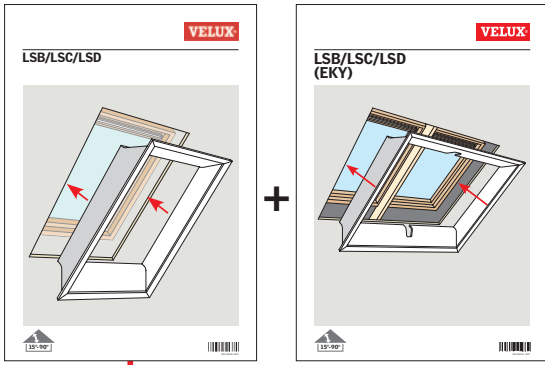

LSB/LSC/LSD (EBY)

AR: VELUX Argentina S.A. 0 114 711 5666	EE: VELUX Eesti OÜ 621 7790	NZ: VELUX New Zealand Ltd. 09-6344 126
AT: VELUX Österreich GmbH 02245/32 3 50	ES: VELUX Spain, S.A. 91 509 71 00	PL: VELUX Polska Sp. z o.o. (022) 33 77 000 / 33 77 070
AU: VELUX Australia Pty. Ltd. (02) 9550 3288	FI: VELUX Suomi Oy 0207 290 800	PT: VELUX Portugal, Lda 21 880 00 60
BA: VELUX Bosna i Hercegovina d.o.o. 033/626 493, 626 494	FR: VELUX France 0821 02 15 15 0,119€ TTC/min	RO: VELUX România S.R.L. 0-8008-83589
BE: VELUX Belgium (010) 42.09.09	GB: VELUX Company Ltd. 0870 380 9593	RS: VELUX Srbija d.o.o. 011 3670 468
BG: VELUX Bulgaria EOOD 02/955 95 26	HR: VELUX Hrvatska d.o.o. 01/5555 444	RU: ZAO VELUX (495) 737 75 20
BY: VELUX Roof Windows FE (017) 217 7385	HU: VELUX Magyarország Kft. (06/1) 436-0601	SE: VELUX Svenska AB 042/20 83 80
CA: VELUX Canada Inc. 1 800 88-VELUX (888-3589)	IE: VELUX Company Ltd. 1800 409 750	SI: VELUX Slovenija d.o.o. 01 724 68 68
CH: VELUX Schweiz AG 0848 945 549	IT: VELUX Italia s.p.a. 045/6173666	SK: VELUX Slovensko, s.r.o. (02) 33 000 555
CL: VELUX Chile Limitada 2-231 18 24	JP: VELUX-Japan Ltd. 0570-00-8145	TR: VELUX Çatı Pencereleri Ticaret Limited Şirketi 0 216 302 54 10
CN: VELUX (CHINA) CO. LTD. 0316-607 27 27	LT: VELUX Lietuva, UAB (85) 270 91 01	UA: VELUX Ukraina TOV (044) 2916070
CZ: VELUX Česká republika, s.r.o. 531 015 511	LV: VELUX Latvia SIA 67 27 77 33	US: VELUX America Inc. 1-800-88-VELUX
DE: VELUX Deutschland GmbH 0180-333 33 99	NL: VELUX Nederland B.V. 030 - 6 629 629	
DK: VELUX Danmark A/S 45 16 45 16	NO: VELUX Norge AS 22 51 06 00	