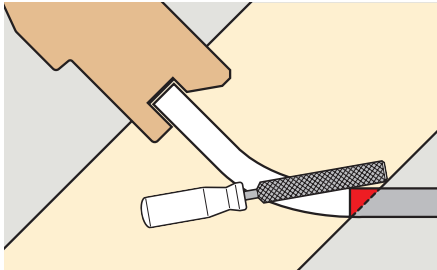

LSB/LSC/LSD (EBY)

AR: VELUX Argentina S.A. 0 114 711 5666	EE: VELUX Eesti OÜ 621 7790	NZ: VELUX New Zealand Ltd. 09-6344 126
AT: VELUX Österreich GmbH 02245/32 3 50	ES: VELUX Spain, S.A. 91 509 71 00	PL: VELUX Polska Sp. z o.o. (022) 33 77 000 / 33 77 070
AU: VELUX Australia Pty. Ltd. (02) 9550 3288	FI: VELUX Suomi Oy 0207 290 800	PT: VELUX Portugal, Lda 21 880 00 60
BA: VELUX Bosna i Hercegovina d.o.o. 033/626 493, 626 494	FR: VELUX France 0821 02 15 15 0,119€ TTC/min	RO: VELUX România S.R.L. 0-8008-83589
BE: VELUX Belgium (010) 42.09.09	GB: VELUX Company Ltd. 0870 380 9593	RS: VELUX Srbija d.o.o. 011 3670 468
BG: VELUX Bulgaria EOOD 02/955 95 26	HR: VELUX Hrvatska d.o.o. 01/5555 444	RU: ZAO VELUX (495) 737 75 20
BY: VELUX Roof Windows FE (017) 217 7385	HU: VELUX Magyarország Kft. (06/1) 436-0601	SE: VELUX Svenska AB 042/20 83 80
CA: VELUX Canada Inc. 1 800 88-VELUX (888-3589)	IE: VELUX Company Ltd. 1800 409 750	SI: VELUX Slovenija d.o.o. 01 724 68 68
CH: VELUX Schweiz AG 0848 945 549	IT: VELUX Italia s.p.a. 045/6173666	SK: VELUX Slovensko, s.r.o. (02) 33 000 555
CL: VELUX Chile Limitada 2-231 18 24	JP: VELUX-Japan Ltd. 0570-00-8145	TR: VELUX Çatı Pencereleri Ticaret Limited Şirketi 0 216 302 54 10
CN: VELUX (CHINA) CO. LTD. 0316-607 27 27	LT: VELUX Lietuva, UAB (85) 270 91 01	UA: VELUX Ukraina TOV (044) 2916070
CZ: VELUX Česká republika, s.r.o. 531 015 511	LV: VELUX Latvia SIA 67 27 77 33	US: VELUX America Inc. 1-800-88-VELUX
DE: VELUX Deutschland GmbH 0180-333 33 99	NL: VELUX Nederland B.V. 030 - 6 629 629	
DK: VELUX Danmark A/S 45 16 45 16	NO: VELUX Norge AS 22 51 06 00	