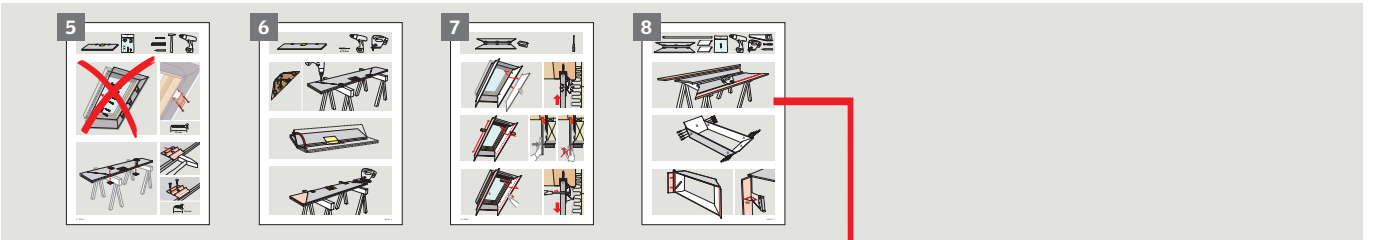

LSB/LSC/LSD (EBY)

AR: VELUX Argentina S.A. 0 114 711 5666	EE: VELUX Eesti OÜ 621 7790	NZ: VELUX New Zealand Ltd. 09-6344 126
AT: VELUX Österreich GmbH 02245/32 3 50	ES: VELUX Spain, S.A. 91 509 71 00	PL: VELUX Polska Sp. z o.o. (022) 33 77 000 / 33 77 070
AU: VELUX Australia Pty. Ltd. (02) 9550 3288	FI: VELUX Suomi Oy 0207 290 800	PT: VELUX Portugal, Lda 21 880 00 60
BA: VELUX Bosna i Hercegovina d.o.o. 033/626 493, 626 494	FR: VELUX France 0821 02 15 15 0,119€ TTC/min	RO: VELUX România S.R.L. 0-8008-83589
BE: VELUX Belgium (010) 42.09.09	GB: VELUX Company Ltd. 0870 380 9593	RS: VELUX Srbija d.o.o. 011 3670 468
BG: VELUX Bulgaria EOOD 02/955 95 26	HR: VELUX Hrvatska d.o.o. 01/5555 444	RU: ZAO VELUX (495) 737 75 20
BY: VELUX Roof Windows FE (017) 217 7385	HU: VELUX Magyarország Kft. (06/1) 436-0601	SE: VELUX Svenska AB 042/20 83 80
CA: VELUX Canada Inc. 1 800 88-VELUX (888-3589)	IE: VELUX Company Ltd. 1800 409 750	SI: VELUX Slovenija d.o.o. 01 724 68 68
CH: VELUX Schweiz AG 0848 945 549	IT: VELUX Italia s.p.a. 045/6173666	SK: VELUX Slovensko, s.r.o. (02) 33 000 555
CL: VELUX Chile Limitada 2-231 18 24	JP: VELUX-Japan Ltd. 0570-00-8145	TR: VELUX Çatı Pencereleri Ticaret Limited Şirketi 0 216 302 54 10
CN: VELUX (CHINA) CO. LTD. 0316-607 27 27	LT: VELUX Lietuva, UAB (85) 270 91 01	UA: VELUX Ukraina TOV (044) 2916070
CZ: VELUX Česká republika, s.r.o. 531 015 511	LV: VELUX Latvia SIA 67 27 77 33	US: VELUX America Inc. 1-800-88-VELUX
DE: VELUX Deutschland GmbH 0180-333 33 99	NL: VELUX Nederland B.V. 030 - 6 629 629	
DK: VELUX Danmark A/S 45 16 45 16	NO: VELUX Norge AS 22 51 06 00	