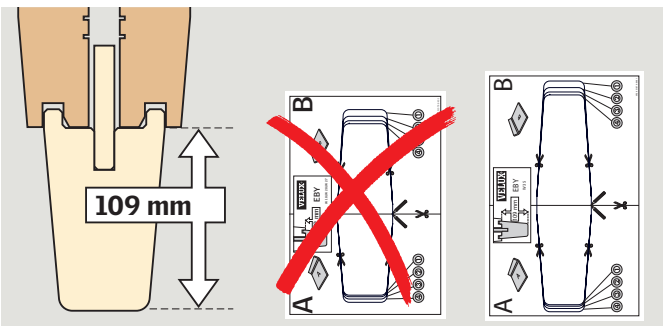

LSB/LSC/LSD (EBY)

AR: VELUX Argentina S.A. 0 114 711 5666	EE: VELUX Eesti OÜ 621 7790	NZ: VELUX New Zealand Ltd. 09-6344 126
AT: VELUX Österreich GmbH 02245/32 3 50	ES: VELUX Spain, S.A. 91 509 71 00	PL: VELUX Polska Sp. z o.o. (022) 33 77 000 / 33 77 070
AU: VELUX Australia Pty. Ltd. (02) 9550 3288	FI: VELUX Suomi Oy 0207 290 800	PT: VELUX Portugal, Lda 21 880 00 60
BA: VELUX Bosna i Hercegovina d.o.o. 033/626 493, 626 494	FR: VELUX France 0821 02 15 15 0,119€ TTC/min	RO: VELUX România S.R.L. 0-8008-83589
BE: VELUX Belgium (010) 42.09.09	GB: VELUX Company Ltd. 0870 380 9593	RS: VELUX Srbija d.o.o. 011 3670 468
BG: VELUX Bulgaria EOOD 02/955 95 26	HR: VELUX Hrvatska d.o.o. 01/5555 444	RU: ZAO VELUX (495) 737 75 20
BY: VELUX Roof Windows FE (017) 217 7385	HU: VELUX Magyarország Kft. (06/1) 436-0601	SE: VELUX Svenska AB 042/20 83 80
CA: VELUX Canada Inc. 1 800 88-VELUX (888-3589)	IE: VELUX Company Ltd. 1800 409 750	SI: VELUX Slovenija d.o.o. 01 724 68 68
CH: VELUX Schweiz AG 0848 945 549	IT: VELUX Italia s.p.a. 045/6173666	SK: VELUX Slovensko, s.r.o. (02) 33 000 555
CL: VELUX Chile Limitada 2-231 18 24	JP: VELUX-Japan Ltd. 0570-00-8145	TR: VELUX Çatı Pencereleri Ticaret Limited Şirketi 0 216 302 54 10
CN: VELUX (CHINA) CO. LTD. 0316-607 27 27	LT: VELUX Lietuva, UAB (85) 270 91 01	UA: VELUX Ukraina TOV (044) 2916070
CZ: VELUX Česká republika, s.r.o. 531 015 511	LV: VELUX Latvia SIA 67 27 77 33	US: VELUX America Inc. 1-800-88-VELUX
DE: VELUX Deutschland GmbH 0180-333 33 99	NL: VELUX Nederland B.V. 030 - 6 629 629	
DK: VELUX Danmark A/S 45 16 45 16	NO: VELUX Norge AS 22 51 06 00	