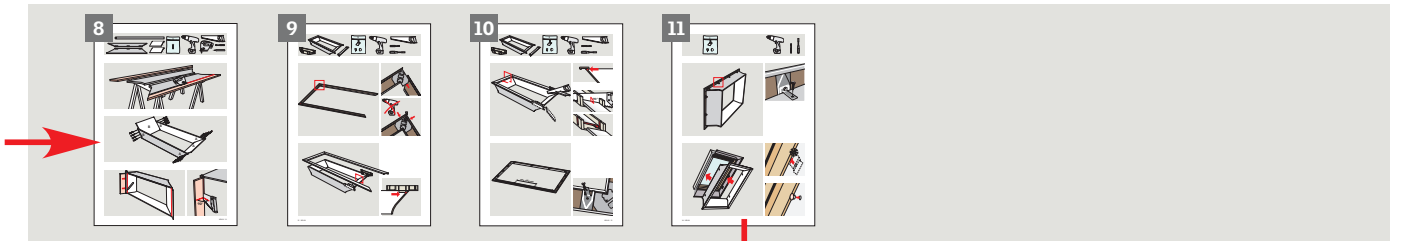

LSB/LSC/LSD (EBY)

AR: VELUX Argentina S.A. 0 114 711 5666	EE: VELUX Eesti OÜ 621 7790	NZ: VELUX New Zealand Ltd. 09-6344 126
AT: VELUX Österreich GmbH 02245/32 3 50	ES: VELUX Spain, S.A. 91 509 71 00	PL: VELUX Polska Sp. z o.o. (022) 33 77 000 / 33 77 070
AU: VELUX Australia Pty. Ltd. (02) 9550 3288	FI: VELUX Suomi Oy 0207 290 800	PT: VELUX Portugal, Lda 21 880 00 60
BA: VELUX Bosna i Hercegovina d.o.o. 033/626 493, 626 494	FR: VELUX France 0821 02 15 15 0,119€ TTC/min	RO: VELUX România S.R.L. 0-8008-83589
BE: VELUX Belgium (010) 42.09.09	GB: VELUX Company Ltd. 0870 380 9593	RS: VELUX Srbija d.o.o. 011 3670 468
BG: VELUX Bulgaria EOOD 02/955 95 26	HR: VELUX Hrvatska d.o.o. 01/5555 444	RU: ZAO VELUX (495) 737 75 20
BY: VELUX Roof Windows FE (017) 217 7385	HU: VELUX Magyarország Kft. (06/1) 436-0601	SE: VELUX Svenska AB 042/20 83 80
CA: VELUX Canada Inc. 1 800 88-VELUX (888-3589)	IE: VELUX Company Ltd. 1800 409 750	SI: VELUX Slovenija d.o.o. 01 724 68 68
CH: VELUX Schweiz AG 0848 945 549	IT: VELUX Italia s.p.a. 045/6173666	SK: VELUX Slovensko, s.r.o. (02) 33 000 555
CL: VELUX Chile Limitada 2-231 18 24	JP: VELUX-Japan Ltd. 0570-00-8145	TR: VELUX Çatı Pencereleri Ticaret Limited Şirketi 0 216 302 54 10
CN: VELUX (CHINA) CO. LTD. 0316-607 27 27	LT: VELUX Lietuva, UAB (85) 270 91 01	UA: VELUX Ukraina TOV (044) 2916070
CZ: VELUX Česká republika, s.r.o. 531 015 511	LV: VELUX Latvia SIA 67 27 77 33	US: VELUX America Inc. 1-800-88-VELUX
DE: VELUX Deutschland GmbH 0180-333 33 99	NL: VELUX Nederland B.V. 030 - 6 629 629	
DK: VELUX Danmark A/S 45 16 45 16	NO: VELUX Norge AS 22 51 06 00	