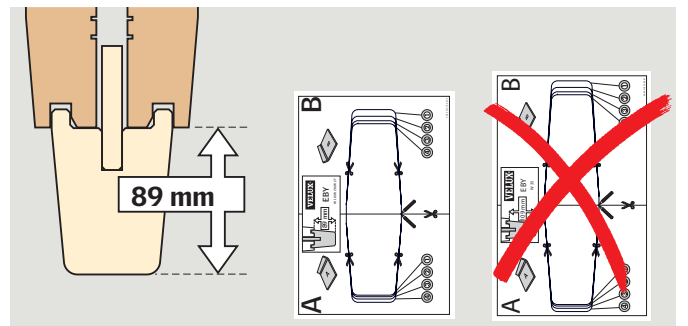

LSB/LSC/LSD (EBY)

AR: VELUX Argentina S.A. 0 114 711 5666	EE: VELUX Eesti OÜ 621 7790	NZ: VELUX New Zealand Ltd. 09-6344 126
AT: VELUX Österreich GmbH 02245/32 3 50	ES: VELUX Spain, S.A. 91 509 71 00	PL: VELUX Polska Sp. z o.o. (022) 33 77 000 / 33 77 070
AU: VELUX Australia Pty. Ltd. (02) 9550 3288	FI: VELUX Suomi Oy 0207 290 800	PT: VELUX Portugal, Lda 21 880 00 60
BA: VELUX Bosna i Hercegovina d.o.o. 033/626 493, 626 494	FR: VELUX France 0821 02 15 15 0,119€ TTC/min	RO: VELUX România S.R.L. 0-8008-83589
BE: VELUX Belgium (010) 42.09.09	GB: VELUX Company Ltd. 0870 380 9593	RS: VELUX Srbija d.o.o. 011 3670 468
BG: VELUX Bulgaria EOOD 02/955 95 26	HR: VELUX Hrvatska d.o.o. 01/5555 444	RU: ZAO VELUX (495) 737 75 20
BY: VELUX Roof Windows FE (017) 217 7385	HU: VELUX Magyarország Kft. (06/1) 436-0601	SE: VELUX Svenska AB 042/20 83 80
CA: VELUX Canada Inc. 1 800 88-VELUX (888-3589)	IE: VELUX Company Ltd. 1800 409 750	SI: VELUX Slovenija d.o.o. 01 724 68 68
CH: VELUX Schweiz AG 0848 945 549	IT: VELUX Italia s.p.a. 045/6173666	SK: VELUX Slovensko, s.r.o. (02) 33 000 555
CL: VELUX Chile Limitada 2-231 18 24	JP: VELUX-Japan Ltd. 0570-00-8145	TR: VELUX Çatı Pencereleri Ticaret Limited Şirketi 0 216 302 54 10
CN: VELUX (CHINA) CO. LTD. 0316-607 27 27	LT: VELUX Lietuva, UAB (85) 270 91 01	UA: VELUX Ukraina TOV (044) 2916070
CZ: VELUX Česká republika, s.r.o. 531 015 511	LV: VELUX Latvia SIA 67 27 77 33	US: VELUX America Inc. 1-800-88-VELUX
DE: VELUX Deutschland GmbH 0180-333 33 99	NL: VELUX Nederland B.V. 030 - 6 629 629	
DK: VELUX Danmark A/S 45 16 45 16	NO: VELUX Norge AS 22 51 06 00	