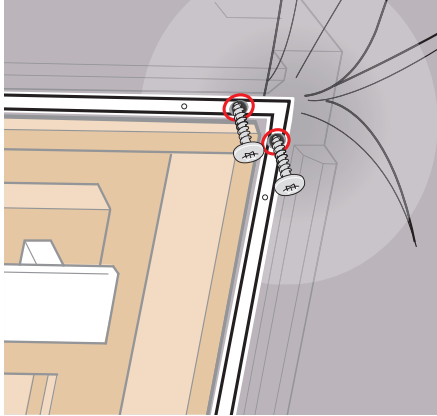

LSB/LSC/LSD (EBY)

AR: VELUX Argentina S.A. 0 114 711 5666	EE: VELUX Eesti OÜ 621 7790	NZ: VELUX New Zealand Ltd. 09-6344 126
AT: VELUX Österreich GmbH 02245/32 3 50	ES: VELUX Spain, S.A. 91 509 71 00	PL: VELUX Polska Sp. z o.o. (022) 33 77 000 / 33 77 070
AU: VELUX Australia Pty. Ltd. (02) 9550 3288	FI: VELUX Suomi Oy 0207 290 800	PT: VELUX Portugal, Lda 21 880 00 60
BA: VELUX Bosna i Hercegovina d.o.o. 033/626 493, 626 494	FR: VELUX France 0821 02 15 15 0,119€ TTC/min	RO: VELUX România S.R.L. 0-8008-83589
BE: VELUX Belgium (010) 42.09.09	GB: VELUX Company Ltd. 0870 380 9593	RS: VELUX Srbija d.o.o. 011 3670 468
BG: VELUX Bulgaria EOOD 02/955 95 26	HR: VELUX Hrvatska d.o.o. 01/5555 444	RU: ZAO VELUX (495) 737 75 20
BY: VELUX Roof Windows FE (017) 217 7385	HU: VELUX Magyarország Kft. (06/1) 436-0601	SE: VELUX Svenska AB 042/20 83 80
CA: VELUX Canada Inc. 1 800 88-VELUX (888-3589)	IE: VELUX Company Ltd. 1800 409 750	SI: VELUX Slovenija d.o.o. 01 724 68 68
CH: VELUX Schweiz AG 0848 945 549	IT: VELUX Italia s.p.a. 045/6173666	SK: VELUX Slovensko, s.r.o. (02) 33 000 555
CL: VELUX Chile Limitada 2-231 18 24	JP: VELUX-Japan Ltd. 0570-00-8145	TR: VELUX Çatı Pencereleri Ticaret Limited Şirketi 0 216 302 54 10
CN: VELUX (CHINA) CO. LTD. 0316-607 27 27	LT: VELUX Lietuva, UAB (85) 270 91 01	UA: VELUX Ukraina TOV (044) 2916070
CZ: VELUX Česká republika, s.r.o. 531 015 511	LV: VELUX Latvia SIA 67 27 77 33	US: VELUX America Inc. 1-800-88-VELUX
DE: VELUX Deutschland GmbH 0180-333 33 99	NL: VELUX Nederland B.V. 030 - 6 629 629	
DK: VELUX Danmark A/S 45 16 45 16	NO: VELUX Norge AS 22 51 06 00	