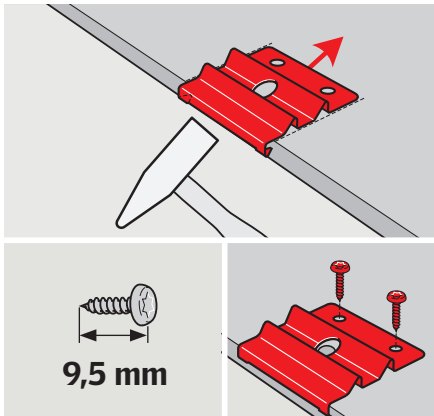

LSB/LSC/LSD (EBY)

AR: VELUX Argentina S.A. 0 114 711 5666	EE: VELUX Eesti OÜ 621 7790	NZ: VELUX New Zealand Ltd. 09-6344 126
AT: VELUX Österreich GmbH 02245/32 3 50	ES: VELUX Spain, S.A. 91 509 71 00	PL: VELUX Polska Sp. z o.o. (022) 33 77 000 / 33 77 070
AU: VELUX Australia Pty. Ltd. (02) 9550 3288	FI: VELUX Suomi Oy 0207 290 800	PT: VELUX Portugal, Lda 21 880 00 60
BA: VELUX Bosna i Hercegovina d.o.o. 033/626 493, 626 494	FR: VELUX France 0821 02 15 15 0,119€ TTC/min	RO: VELUX România S.R.L. 0-8008-83589
BE: VELUX Belgium (010) 42.09.09	GB: VELUX Company Ltd. 0870 380 9593	RS: VELUX Srbija d.o.o. 011 3670 468
BG: VELUX Bulgaria EOOD 02/955 95 26	HR: VELUX Hrvatska d.o.o. 01/5555 444	RU: ZAO VELUX (495) 737 75 20
BY: VELUX Roof Windows FE (017) 217 7385	HU: VELUX Magyarország Kft. (06/1) 436-0601	SE: VELUX Svenska AB 042/20 83 80
CA: VELUX Canada Inc. 1 800 88-VELUX (888-3589)	IE: VELUX Company Ltd. 1800 409 750	SI: VELUX Slovenija d.o.o. 01 724 68 68
CH: VELUX Schweiz AG 0848 945 549	IT: VELUX Italia s.p.a. 045/6173666	SK: VELUX Slovensko, s.r.o. (02) 33 000 555
CL: VELUX Chile Limitada 2-231 18 24	JP: VELUX-Japan Ltd. 0570-00-8145	TR: VELUX Çatı Pencereleri Ticaret Limited Şirketi 0 216 302 54 10
CN: VELUX (CHINA) CO. LTD. 0316-607 27 27	LT: VELUX Lietuva, UAB (85) 270 91 01	UA: VELUX Ukraina TOV (044) 2916070
CZ: VELUX Česká republika, s.r.o. 531 015 511	LV: VELUX Latvia SIA 67 27 77 33	US: VELUX America Inc. 1-800-88-VELUX
DE: VELUX Deutschland GmbH 0180-333 33 99	NL: VELUX Nederland B.V. 030 - 6 629 629	
DK: VELUX Danmark A/S 45 16 45 16	NO: VELUX Norge AS 22 51 06 00	