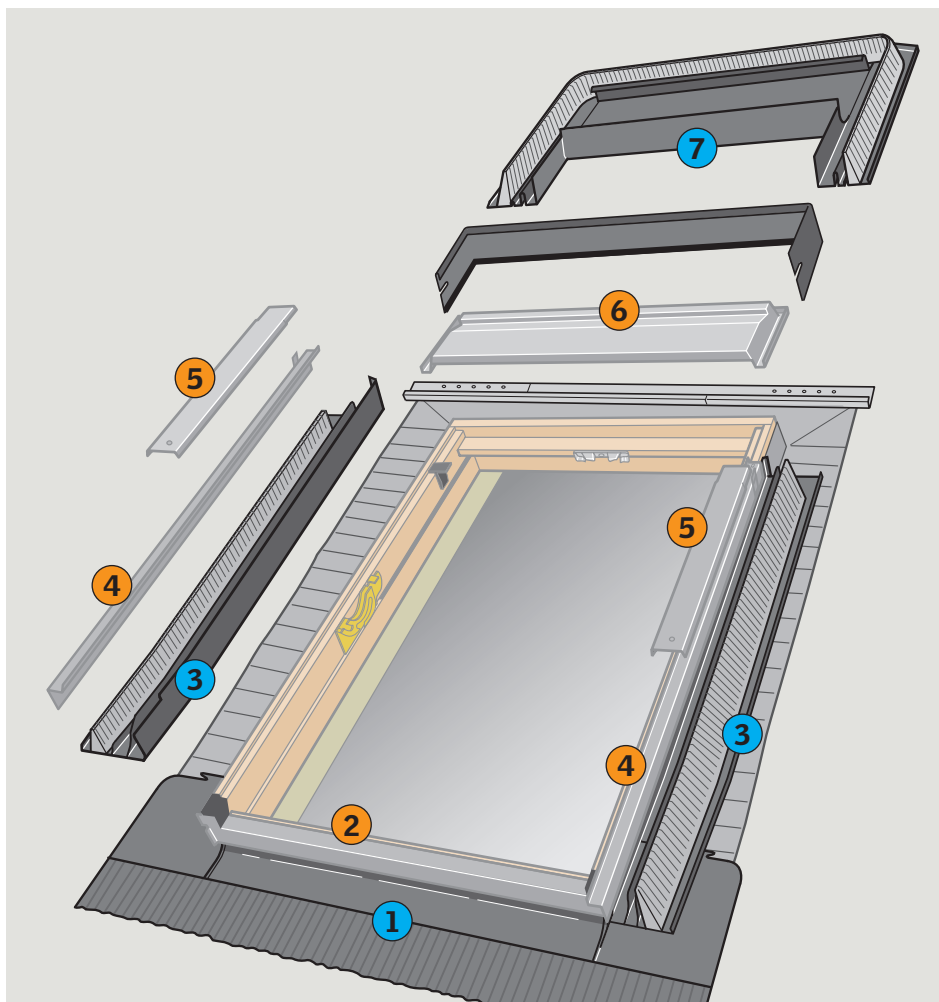

EZ

- AR:** VELUX Argentina S.A.
348 4 639944
- AT:** VELUX Österreich GmbH
02245/32 3 50
- AU:** VELUX Australia Pty. Ltd.
1300 859 856
- BA:** VELUX Bosna i Hercegovina d.o.o.
033/626 493, 626 494
- BE:** VELUX Belgium
(010) 42.09.09
- BG:** ВЕЛУКС България ЕООД
02/955 99 30
- BY:** Унитарное предприятие
"ВЕЛЮКС Мансардные Окна"
(017) 329 20 89
- CA:** VELUX Canada Inc.
1 800 88-VELUX (888-3589)
- CH:** VELUX Schweiz AG
062 289 44 45
- CL:** VELUX Chile SpA
2 953 6789
- CN:** VELUX (CHINA) CO. LTD.
0316-607 27 27
- CZ:** VELUX Česká republika, s.r.o.
531 015 511
- DE:** VELUX Deutschland GmbH
040 / 54 70 70
- DK:** VELUX Danmark A/S
45 16 45 16
- EE:** VELUX Eesti OÜ
621 7790
- ES:** VELUX Spain, S.A.
91 509 71 00
- FI:** VELUX Suomi Oy
0207 290 800
- FR:** VELUX France
0821 02 15 15
0,119€ TTC/min
- GB:** VELUX Company Ltd.
01592 778 225
- HR:** VELUX Hrvatska d.o.o.
01/5555 444
- HU:** VELUX Magyarország Kft.
(06/1) 436-0601
- IE:** VELUX Company Ltd.
01 848 8775
- IT:** VELUX Italia s.p.a.
045/6173666
- JP:** VELUX-Japan Ltd.
0570-00-8141
- LT:** VELUX Lietuva, UAB
(85) 270 91 01
- LV:** VELUX Latvia SIA
67 27 77 33
- NL:** VELUX Nederland B.V.
030 - 6 629 629
- NO:** VELUX Norge AS
22 51 06 00
- NZ:** VELUX New Zealand Ltd.
0800 650 445
- PL:** VELUX Polska Sp. z o.o.
(022) 33 77 000 / 33 77 070
- PT:** VELUX Portugal, Lda
21 880 00 60
- RO:** VELUX România S.R.L.
0-8008-83589
- RS:** VELUX Srbija d.o.o.
011 20 57 500
- RU:** ЗАО ВЕЛЮКС
(495) 640 87 20
- SE:** VELUX Svenska AB
042/20 83 80
- SI:** VELUX Slovenija d.o.o.
01 724 68 68
- SK:** VELUX Slovensko, s.r.o.
(02) 33 000 555
- TR:** VELUX Çatı Pencereleri
Ticaret Limited Şirketi
0 216 302 54 10
- UA:** ТОВ "ВЕЛЮКС Україна"
(044) 2916070
- US:** VELUX America LLC
1-800-88-VELUX