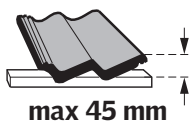

EZ

- AR:** VELUX Argentina S.A.
348 4 639944
- AT:** VELUX Österreich GmbH
02245/32 3 50
- AU:** VELUX Australia Pty. Ltd.
1300 859 856
- BA:** VELUX Bosna i Hercegovina d.o.o.
033/626 493, 626 494
- BE:** VELUX Belgium
(010) 42.09.09
- BG:** ВЕЛУКС България ЕООД
02/955 99 30
- BY:** Унитарное предприятие
"ВЕЛЮКС Мансардные Окна"
(017) 329 20 89
- CA:** VELUX Canada Inc.
1 800 88-VELUX (888-3589)
- CH:** VELUX Schweiz AG
062 289 44 45
- CL:** VELUX Chile SpA
2 953 6789
- CN:** VELUX (CHINA) CO. LTD.
0316-607 27 27
- CZ:** VELUX Česká republika, s.r.o.
531 015 511
- DE:** VELUX Deutschland GmbH
040 / 54 70 70
- DK:** VELUX Danmark A/S
45 16 45 16
- EE:** VELUX Eesti OÜ
621 7790
- ES:** VELUX Spain, S.A.
91 509 71 00
- FI:** VELUX Suomi Oy
0207 290 800
- FR:** VELUX France
0821 02 15 15
0,119€ TTC/min
- GB:** VELUX Company Ltd.
01592 778 225
- HR:** VELUX Hrvatska d.o.o.
01/5555 444
- HU:** VELUX Magyarország Kft.
(06/1) 436-0601
- IE:** VELUX Company Ltd.
01 848 8775
- IT:** VELUX Italia s.p.a.
045/6173666
- JP:** VELUX-Japan Ltd.
0570-00-8141
- LT:** VELUX Lietuva, UAB
(85) 270 91 01
- LV:** VELUX Latvia SIA
67 27 77 33
- NL:** VELUX Nederland B.V.
030 - 6 629 629
- NO:** VELUX Norge AS
22 51 06 00
- NZ:** VELUX New Zealand Ltd.
0800 650 445
- PL:** VELUX Polska Sp. z o.o.
(022) 33 77 000 / 33 77 070
- PT:** VELUX Portugal, Lda
21 880 00 60
- RO:** VELUX România S.R.L.
0-8008-83589
- RS:** VELUX Srbija d.o.o.
011 20 57 500
- RU:** ЗАО ВЕЛЮКС
(495) 640 87 20
- SE:** VELUX Svenska AB
042/20 83 80
- SI:** VELUX Slovenija d.o.o.
01 724 68 68
- SK:** VELUX Slovensko, s.r.o.
(02) 33 000 555
- TR:** VELUX Çatı Pencereleri
Ticaret Limited Şirketi
0 216 302 54 10
- UA:** ТОВ "ВЕЛЮКС Україна"
(044) 2916070
- US:** VELUX America LLC
1-800-88-VELUX