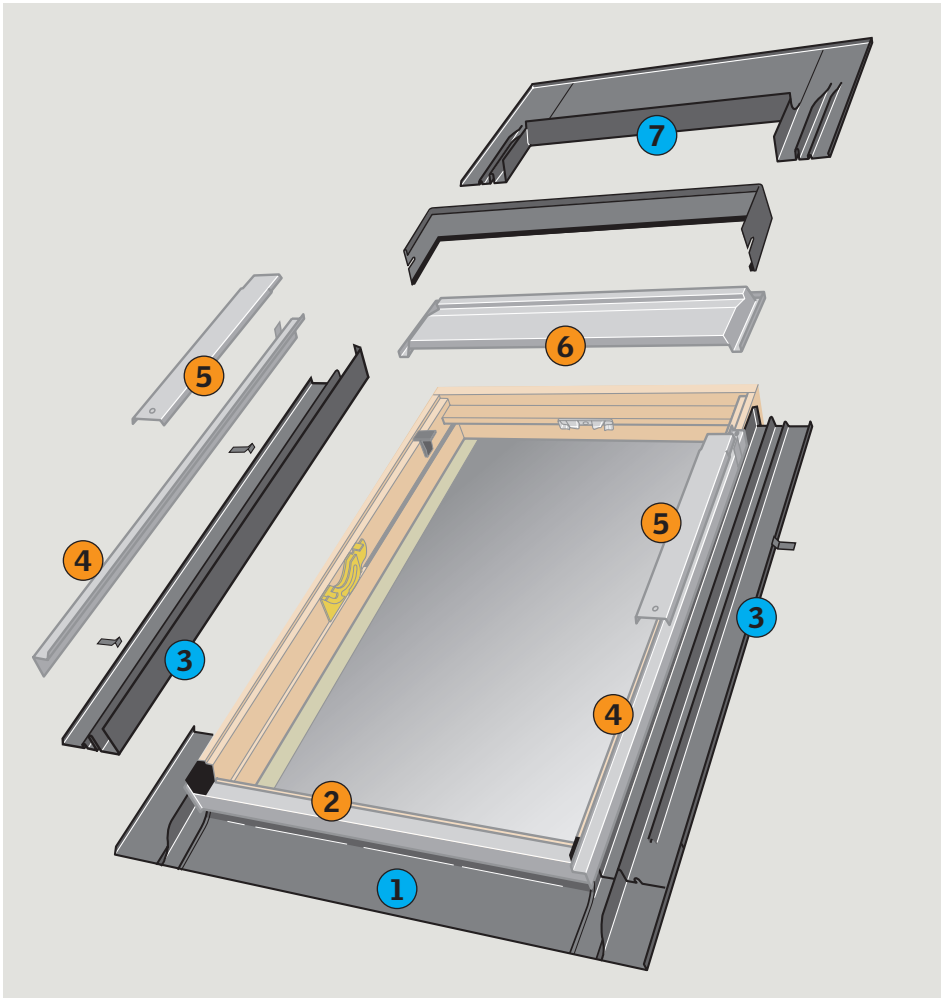

## ES

<b>AR:</b> VELUX Argentina S.A. 0 114 711 5666	<b>IE:</b> VELUX Company Ltd. 1800 409 750
<b>AT:</b> VELUX Österreich GmbH 02245/32 3 50	<b>IT:</b> VELUX Italia s.p.a. 045/6173666
<b>AU:</b> VELUX Australia Pty. Ltd. (02) 9550 3288	<b>JP:</b> VELUX-Japan Ltd. 0570-00-8145
<b>BA:</b> VELUX Bosna i Hercegovina d.o.o. 033/626 493, 626 494	<b>LT:</b> VELUX Lietuva, UAB (85) 270 91 01
<b>BE:</b> VELUX Belgium (010) 42.09.09	<b>LV:</b> VELUX Latvia SIA 67 27 77 33
<b>BG:</b> VELUX Bulgaria EOOD 02/955 95 26	<b>NL:</b> VELUX Nederland B.V. 030 - 6 629 629
<b>BY:</b> VELUX Roof Windows FE. (017) 217 7385	<b>NO:</b> VELUX Norge AS 22 51 06 00
<b>CA:</b> VELUX Canada Inc. 1 800 88-VELUX (888-3589)	<b>NZ:</b> VELUX New Zealand Ltd. 09-6344 126
<b>CH:</b> VELUX Schweiz AG 0848 945 549	<b>PL:</b> VELUX Polska Sp. z o.o. (022) 33 77 000 / 33 77 070
<b>CL:</b> VELUX Chile Limitada 2-231 18 24	<b>PT:</b> VELUX Portugal, Lda 21 880 00 60
<b>CN:</b> VELUX (CHINA) CO. LTD. 0316-607 27 27	<b>RO:</b> VELUX România S.R.L. 0-8008-83589
<b>CZ:</b> VELUX Česká republika, s.r.o. 531 015 511	<b>RS:</b> VELUX Srbija d.o.o. 011 3670 468
<b>DE:</b> VELUX Deutschland GmbH 0180-333 33 99	<b>RU:</b> ЗАО VELUX (495) 737 75 20
<b>DK:</b> VELUX Danmark A/S 45 16 45 16	<b>SE:</b> VELUX Svenska AB 042/20 83 80
<b>EE:</b> VELUX Eesti OÜ 621 7790	<b>SI:</b> VELUX Slovenija d.o.o. 01 724 68 68
<b>ES:</b> VELUX Spain, S.A. 91 509 71 00	<b>SK:</b> VELUX Slovensko, s.r.o. (02) 33 000 555
<b>FI:</b> VELUX Suomi Oy 0207 290 800	<b>TR:</b> VELUX Çatı Pencereleri Ticaret Limited Şirketi 0 216 302 54 10
<b>FR:</b> VELUX France 0821 02 15 15 0,119€ TTC/min	<b>UA:</b> VELUX Ukraina TOV (044) 2916070
<b>GB:</b> VELUX Company Ltd. 0870 380 9593	<b>US:</b> VELUX America Inc. 1-800-88-VELUX
<b>HR:</b> VELUX Hrvatska d.o.o.. 01/5555 444	
<b>HU:</b> VELUX Magyarország Kft. (06/1) 436-0601	