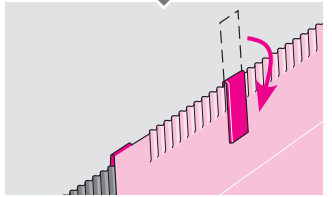

EBL

2

3

9

10

AR: VELUX Argentina S.A. 0 114 711 5666	EE: VELUX Eesti OÜ 621 7790	NZ: VELUX New Zealand Ltd. 09-6344 126
AT: VELUX Österreich GmbH 02245/32 3 50	ES: VELUX Spain, S.A. 91 509 71 00	PL: VELUX Polska Sp. z o.o. (022) 33 77 000 / 33 77 070
AU: VELUX Australia Pty. Ltd. (02) 9550 3288	FI: VELUX Suomi Oy 0207 290 800	PT: VELUX Portugal, Lda 21 880 00 60
BA: VELUX Bosna i Hercegovina d.o.o. 033/626 493, 626 494	FR: VELUX France 0821 02 15 15 0,119€ TTC/min	RO: VELUX România S.R.L. 0-8008-83589
BE: VELUX Belgium (010) 42.09.09	GB: VELUX Company Ltd. 0870 380 9593	RS: VELUX Srbija d.o.o. 011 3670 468
BG: VELUX Bulgaria EOOD 02/955 95 26	HR: VELUX Hrvatska d.o.o. 01/5555 444	RU: VELUX Rossia ZAO (495) 737 75 20
BY: VELUX Roof Windows FE (017) 217 7385	HU: VELUX Magyarország Kft. (06/1) 436-0601	SE: VELUX Svenska AB 042/20 83 80
CA: VELUX Canada Inc. 1 800 88-VELUX (888-3589)	IE: VELUX Company Ltd. 1800 409 750	SI: VELUX Slovenija d.o.o. 01 724 68 68
CH: VELUX Schweiz AG 0848 945 549	IT: VELUX Italia s.p.a. 045/6173666	SK: VELUX Slovensko, s.r.o. (02) 33 000 555
CL: VELUX Chile Limitada 2-231 18 24	JP: VELUX-Japan Ltd. 0570-00-8145	TR: VELUX Çatı Pencereleri Ticaret Limited Şirketi 0 216 302 54 10
CN: VELUX (CHINA) CO. LTD. 0316-607 27 27	LT: VELUX Lietuva, UAB (85) 270 91 01	UA: VELUX Ukraina TOV (044) 490 5703
CZ: VELUX Česká republika, s.r.o. 531 015 511	LV: VELUX Latvia SIA 67 27 77 33	US: VELUX America Inc. 1-800-88-VELUX
DE: VELUX Deutschland GmbH 0180-333 33 99	NL: VELUX Nederland B.V. 030 - 6 629 629	
DK: VELUX Danmark A/S 45 16 45 16	NO: VELUX Norge AS 22 51 06 00	