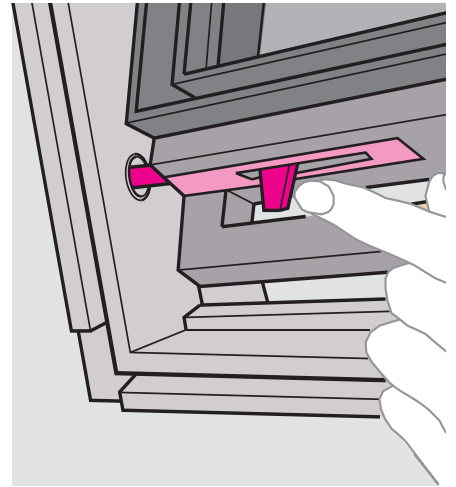

EBL

2

3

9

10

AR: VELUX Argentina S.A. 0 114 711 5666	EE: VELUX Eesti OÜ 621 7790	NZ: VELUX New Zealand Ltd. 09-6344 126
AT: VELUX Österreich GmbH 02245/32 3 50	ES: VELUX Spain, S.A. 91 509 71 00	PL: VELUX Polska Sp. z o.o. (022) 33 77 000 / 33 77 070
AU: VELUX Australia Pty. Ltd. (02) 9550 3288	FI: VELUX Suomi Oy 0207 290 800	PT: VELUX Portugal, Lda 21 880 00 60
BA: VELUX Bosna i Hercegovina d.o.o. 033/626 493, 626 494	FR: VELUX France 0821 02 15 15 0,119€ TTC/min	RO: VELUX România S.R.L. 0-8008-83589
BE: VELUX Belgium (010) 42.09.09	GB: VELUX Company Ltd. 0870 380 9593	RS: VELUX Srbija d.o.o. 011 3670 468
BG: VELUX Bulgaria EOOD 02/955 95 26	HR: VELUX Hrvatska d.o.o. 01/5555 444	RU: VELUX Rossia ZAO (495) 737 75 20
BY: VELUX Roof Windows FE (017) 217 7385	HU: VELUX Magyarország Kft. (06/1) 436-0601	SE: VELUX Svenska AB 042/20 83 80
CA: VELUX Canada Inc. 1 800 88-VELUX (888-3589)	IE: VELUX Company Ltd. 1800 409 750	SI: VELUX Slovenija d.o.o. 01 724 68 68
CH: VELUX Schweiz AG 0848 945 549	IT: VELUX Italia s.p.a. 045/6173666	SK: VELUX Slovensko, s.r.o. (02) 33 000 555
CL: VELUX Chile Limitada 2-231 18 24	JP: VELUX-Japan Ltd. 0570-00-8145	TR: VELUX Çatı Pencereleri Ticaret Limited Şirketi 0 216 302 54 10
CN: VELUX (CHINA) CO. LTD. 0316-607 27 27	LT: VELUX Lietuva, UAB (85) 270 91 01	UA: VELUX Ukraina TOV (044) 490 5703
CZ: VELUX Česká republika, s.r.o. 531 015 511	LV: VELUX Latvia SIA 67 27 77 33	US: VELUX America Inc. 1-800-88-VELUX
DE: VELUX Deutschland GmbH 0180-333 33 99	NL: VELUX Nederland B.V. 030 - 6 629 629	
DK: VELUX Danmark A/S 45 16 45 16	NO: VELUX Norge AS 22 51 06 00	