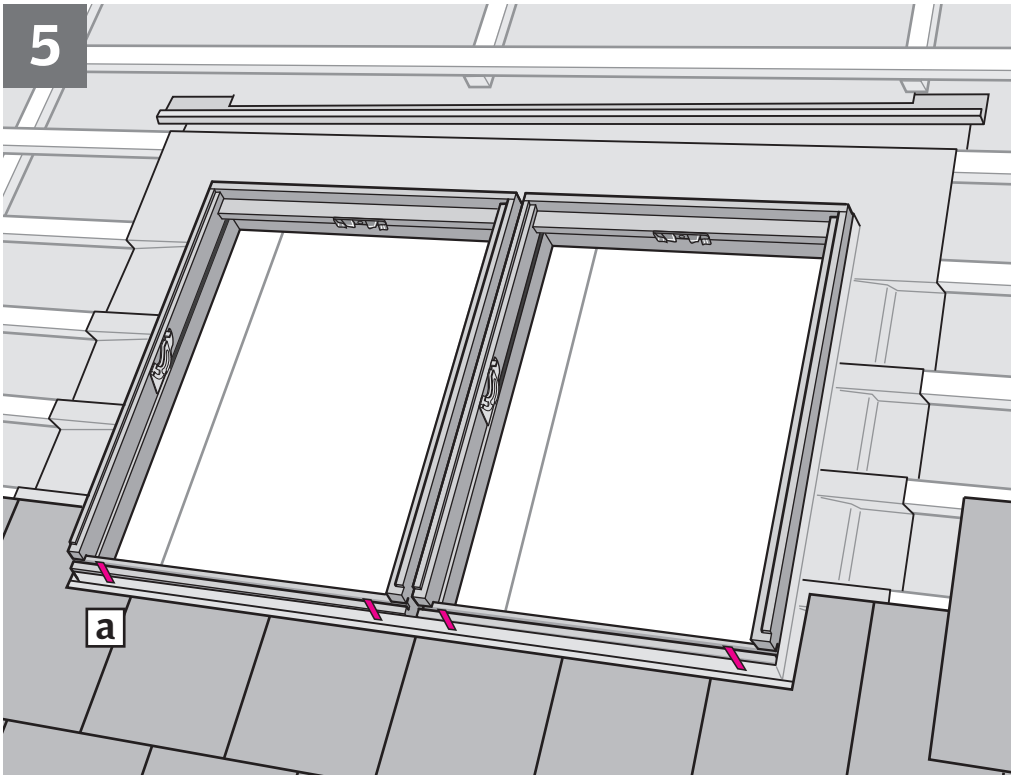

EBL

2

3

9

10

AR: VELUX Argentina S.A. 0 114 711 5666	EE: VELUX Eesti OÜ 621 7790	NZ: VELUX New Zealand Ltd. 09-6344 126
AT: VELUX Österreich GmbH 02245/32 3 50	ES: VELUX Spain, S.A. 91 509 71 00	PL: VELUX Polska Sp. z o.o. (022) 33 77 000 / 33 77 070
AU: VELUX Australia Pty. Ltd. (02) 9550 3288	FI: VELUX Suomi Oy 0207 290 800	PT: VELUX Portugal, Lda 21 880 00 60
BA: VELUX Bosna i Hercegovina d.o.o. 033/626 493, 626 494	FR: VELUX France 0821 02 15 15 0,119€ TTC/min	RO: VELUX România S.R.L. 0-8008-83589
BE: VELUX Belgium (010) 42.09.09	GB: VELUX Company Ltd. 0870 380 9593	RS: VELUX Srbija d.o.o. 011 3670 468
BG: VELUX Bulgaria EOOD 02/955 95 26	HR: VELUX Hrvatska d.o.o. 01/5555 444	RU: VELUX Rossia ZAO (495) 737 75 20
BY: VELUX Roof Windows FE (017) 217 7385	HU: VELUX Magyarország Kft. (06/1) 436-0601	SE: VELUX Svenska AB 042/20 83 80
CA: VELUX Canada Inc. 1 800 88-VELUX (888-3589)	IE: VELUX Company Ltd. 1800 409 750	SI: VELUX Slovenija d.o.o. 01 724 68 68
CH: VELUX Schweiz AG 0848 945 549	IT: VELUX Italia s.p.a. 045/6173666	SK: VELUX Slovensko, s.r.o. (02) 33 000 555
CL: VELUX Chile Limitada 2-231 18 24	JP: VELUX-Japan Ltd. 0570-00-8145	TR: VELUX Çatı Pencereleri Ticaret Limited Şirketi 0 216 302 54 10
CN: VELUX (CHINA) CO. LTD. 0316-607 27 27	LT: VELUX Lietuva, UAB (85) 270 91 01	UA: VELUX Ukraina TOV (044) 490 5703
CZ: VELUX Česká republika, s.r.o. 531 015 511	LV: VELUX Latvia SIA 67 27 77 33	US: VELUX America Inc. 1-800-88-VELUX
DE: VELUX Deutschland GmbH 0180-333 33 99	NL: VELUX Nederland B.V. 030 - 6 629 629	
DK: VELUX Danmark A/S 45 16 45 16	NO: VELUX Norge AS 22 51 06 00	