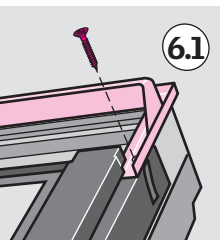

EBL

2

3

9

10

AR: VELUX Argentina S.A. 0 114 711 5666	EE: VELUX Eesti OÜ 621 7790	NZ: VELUX New Zealand Ltd. 09-6344 126
AT: VELUX Österreich GmbH 02245/32 3 50	ES: VELUX Spain, S.A. 91 509 71 00	PL: VELUX Polska Sp. z o.o. (022) 33 77 000 / 33 77 070
AU: VELUX Australia Pty. Ltd. (02) 9550 3288	FI: VELUX Suomi Oy 0207 290 800	PT: VELUX Portugal, Lda 21 880 00 60
BA: VELUX Bosna i Hercegovina d.o.o. 033/626 493, 626 494	FR: VELUX France 0821 02 15 15 0,119€ TTC/min	RO: VELUX România S.R.L. 0-8008-83589
BE: VELUX Belgium (010) 42.09.09	GB: VELUX Company Ltd. 0870 380 9593	RS: VELUX Srbija d.o.o. 011 3670 468
BG: VELUX Bulgaria EOOD 02/955 95 26	HR: VELUX Hrvatska d.o.o. 01/5555 444	RU: VELUX Rossia ZAO (495) 737 75 20
BY: VELUX Roof Windows FE (017) 217 7385	HU: VELUX Magyarország Kft. (06/1) 436-0601	SE: VELUX Svenska AB 042/20 83 80
CA: VELUX Canada Inc. 1 800 88-VELUX (888-3589)	IE: VELUX Company Ltd. 1800 409 750	SI: VELUX Slovenija d.o.o. 01 724 68 68
CH: VELUX Schweiz AG 0848 945 549	IT: VELUX Italia s.p.a. 045/6173666	SK: VELUX Slovensko, s.r.o. (02) 33 000 555
CL: VELUX Chile Limitada 2-231 18 24	JP: VELUX-Japan Ltd. 0570-00-8145	TR: VELUX Çatı Pencereleri Ticaret Limited Şirketi 0 216 302 54 10
CN: VELUX (CHINA) CO. LTD. 0316-607 27 27	LT: VELUX Lietuva, UAB (85) 270 91 01	UA: VELUX Ukraina TOV (044) 490 5703
CZ: VELUX Česká republika, s.r.o. 531 015 511	LV: VELUX Latvia SIA 67 27 77 33	US: VELUX America Inc. 1-800-88-VELUX
DE: VELUX Deutschland GmbH 0180-333 33 99	NL: VELUX Nederland B.V. 030 - 6 629 629	
DK: VELUX Danmark A/S 45 16 45 16	NO: VELUX Norge AS 22 51 06 00	