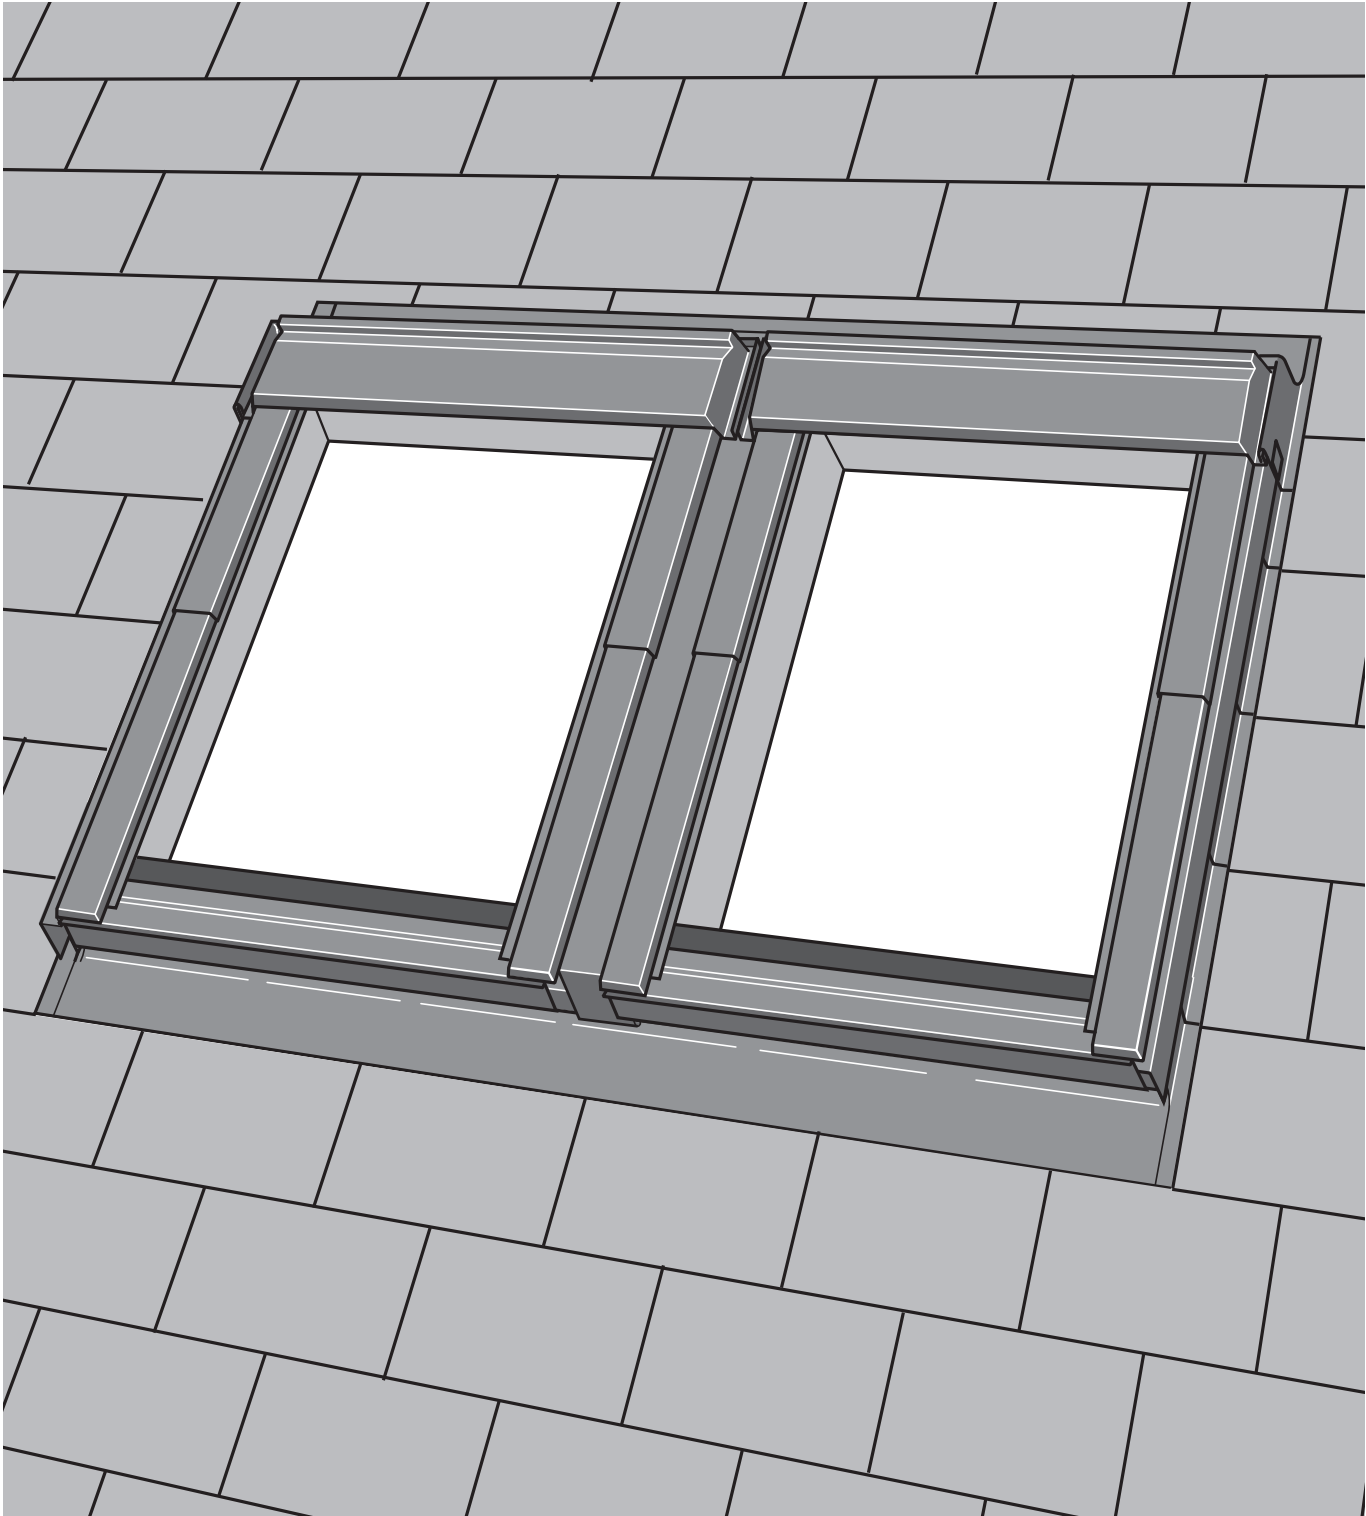

EBL

2

3

9

10

AR: VELUX Argentina S.A. 0 114 711 5666	EE: VELUX Eesti OÜ 621 7790	NZ: VELUX New Zealand Ltd. 09-6344 126
AT: VELUX Österreich GmbH 02245/32 3 50	ES: VELUX Spain, S.A. 91 509 71 00	PL: VELUX Polska Sp. z o.o. (022) 33 77 000 / 33 77 070
AU: VELUX Australia Pty. Ltd. (02) 9550 3288	FI: VELUX Suomi Oy 0207 290 800	PT: VELUX Portugal, Lda 21 880 00 60
BA: VELUX Bosna i Hercegovina d.o.o. 033/626 493, 626 494	FR: VELUX France 0821 02 15 15 0,119€ TTC/min	RO: VELUX România S.R.L. 0-8008-83589
BE: VELUX Belgium (010) 42.09.09	GB: VELUX Company Ltd. 0870 380 9593	RS: VELUX Srbija d.o.o. 011 3670 468
BG: VELUX Bulgaria EOOD 02/955 95 26	HR: VELUX Hrvatska d.o.o. 01/5555 444	RU: VELUX Rossia ZAO (495) 737 75 20
BY: VELUX Roof Windows FE (017) 217 7385	HU: VELUX Magyarország Kft. (06/1) 436-0601	SE: VELUX Svenska AB 042/20 83 80
CA: VELUX Canada Inc. 1 800 88-VELUX (888-3589)	IE: VELUX Company Ltd. 1800 409 750	SI: VELUX Slovenija d.o.o. 01 724 68 68
CH: VELUX Schweiz AG 0848 945 549	IT: VELUX Italia s.p.a. 045/6173666	SK: VELUX Slovensko, s.r.o. (02) 33 000 555
CL: VELUX Chile Limitada 2-231 18 24	JP: VELUX-Japan Ltd. 0570-00-8145	TR: VELUX Çatı Pencereleri Ticaret Limited Şirketi 0 216 302 54 10
CN: VELUX (CHINA) CO. LTD. 0316-607 27 27	LT: VELUX Lietuva, UAB (85) 270 91 01	UA: VELUX Ukraina TOV (044) 490 5703
CZ: VELUX Česká republika, s.r.o. 531 015 511	LV: VELUX Latvia SIA 67 27 77 33	US: VELUX America Inc. 1-800-88-VELUX
DE: VELUX Deutschland GmbH 0180-333 33 99	NL: VELUX Nederland B.V. 030 - 6 629 629	
DK: VELUX Danmark A/S 45 16 45 16	NO: VELUX Norge AS 22 51 06 00	