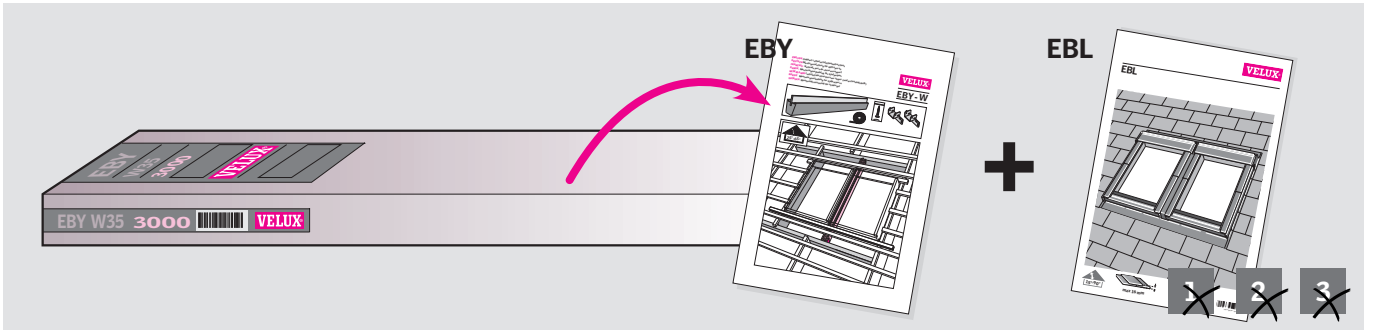

EBL

2

3

9

10

AR: VELUX Argentina S.A. 0 114 711 5666	EE: VELUX Eesti OÜ 621 7790	NZ: VELUX New Zealand Ltd. 09-6344 126
AT: VELUX Österreich GmbH 02245/32 3 50	ES: VELUX Spain, S.A. 91 509 71 00	PL: VELUX Polska Sp. z o.o. (022) 33 77 000 / 33 77 070
AU: VELUX Australia Pty. Ltd. (02) 9550 3288	FI: VELUX Suomi Oy 0207 290 800	PT: VELUX Portugal, Lda 21 880 00 60
BA: VELUX Bosna i Hercegovina d.o.o. 033/626 493, 626 494	FR: VELUX France 0821 02 15 15 0,119€ TTC/min	RO: VELUX România S.R.L. 0-8008-83589
BE: VELUX Belgium (010) 42.09.09	GB: VELUX Company Ltd. 0870 380 9593	RS: VELUX Srbija d.o.o. 011 3670 468
BG: VELUX Bulgaria EOOD 02/955 95 26	HR: VELUX Hrvatska d.o.o. 01/5555 444	RU: VELUX Rossia ZAO (495) 737 75 20
BY: VELUX Roof Windows FE (017) 217 7385	HU: VELUX Magyarország Kft. (06/1) 436-0601	SE: VELUX Svenska AB 042/20 83 80
CA: VELUX Canada Inc. 1 800 88-VELUX (888-3589)	IE: VELUX Company Ltd. 1800 409 750	SI: VELUX Slovenija d.o.o. 01 724 68 68
CH: VELUX Schweiz AG 0848 945 549	IT: VELUX Italia s.p.a. 045/6173666	SK: VELUX Slovensko, s.r.o. (02) 33 000 555
CL: VELUX Chile Limitada 2-231 18 24	JP: VELUX-Japan Ltd. 0570-00-8145	TR: VELUX Çatı Pencereleri Ticaret Limited Şirketi 0 216 302 54 10
CN: VELUX (CHINA) CO. LTD. 0316-607 27 27	LT: VELUX Lietuva, UAB (85) 270 91 01	UA: VELUX Ukraina TOV (044) 490 5703
CZ: VELUX Česká republika, s.r.o. 531 015 511	LV: VELUX Latvia SIA 67 27 77 33	US: VELUX America Inc. 1-800-88-VELUX
DE: VELUX Deutschland GmbH 0180-333 33 99	NL: VELUX Nederland B.V. 030 - 6 629 629	
DK: VELUX Danmark A/S 45 16 45 16	NO: VELUX Norge AS 22 51 06 00	