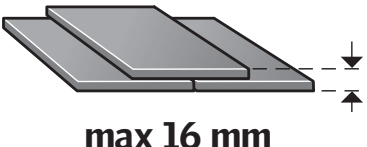

EBL

2

3

9

10

AR: VELUX Argentina S.A. 0 114 711 5666	EE: VELUX Eesti OÜ 621 7790	NZ: VELUX New Zealand Ltd. 09-6344 126
AT: VELUX Österreich GmbH 02245/32 3 50	ES: VELUX Spain, S.A. 91 509 71 00	PL: VELUX Polska Sp. z o.o. (022) 33 77 000 / 33 77 070
AU: VELUX Australia Pty. Ltd. (02) 9550 3288	FI: VELUX Suomi Oy 0207 290 800	PT: VELUX Portugal, Lda 21 880 00 60
BA: VELUX Bosna i Hercegovina d.o.o. 033/626 493, 626 494	FR: VELUX France 0821 02 15 15 0,119€ TTC/min	RO: VELUX România S.R.L. 0-8008-83589
BE: VELUX Belgium (010) 42.09.09	GB: VELUX Company Ltd. 0870 380 9593	RS: VELUX Srbija d.o.o. 011 3670 468
BG: VELUX Bulgaria EOOD 02/955 95 26	HR: VELUX Hrvatska d.o.o. 01/5555 444	RU: VELUX Rossia ZAO (495) 737 75 20
BY: VELUX Roof Windows FE (017) 217 7385	HU: VELUX Magyarország Kft. (06/1) 436-0601	SE: VELUX Svenska AB 042/20 83 80
CA: VELUX Canada Inc. 1 800 88-VELUX (888-3589)	IE: VELUX Company Ltd. 1800 409 750	SI: VELUX Slovenija d.o.o. 01 724 68 68
CH: VELUX Schweiz AG 0848 945 549	IT: VELUX Italia s.p.a. 045/6173666	SK: VELUX Slovensko, s.r.o. (02) 33 000 555
CL: VELUX Chile Limitada 2-231 18 24	JP: VELUX-Japan Ltd. 0570-00-8145	TR: VELUX Çatı Pencereleri Ticaret Limited Şirketi 0 216 302 54 10
CN: VELUX (CHINA) CO. LTD. 0316-607 27 27	LT: VELUX Lietuva, UAB (85) 270 91 01	UA: VELUX Ukraina TOV (044) 490 5703
CZ: VELUX Česká republika, s.r.o. 531 015 511	LV: VELUX Latvia SIA 67 27 77 33	US: VELUX America Inc. 1-800-88-VELUX
DE: VELUX Deutschland GmbH 0180-333 33 99	NL: VELUX Nederland B.V. 030 - 6 629 629	
DK: VELUX Danmark A/S 45 16 45 16	NO: VELUX Norge AS 22 51 06 00	