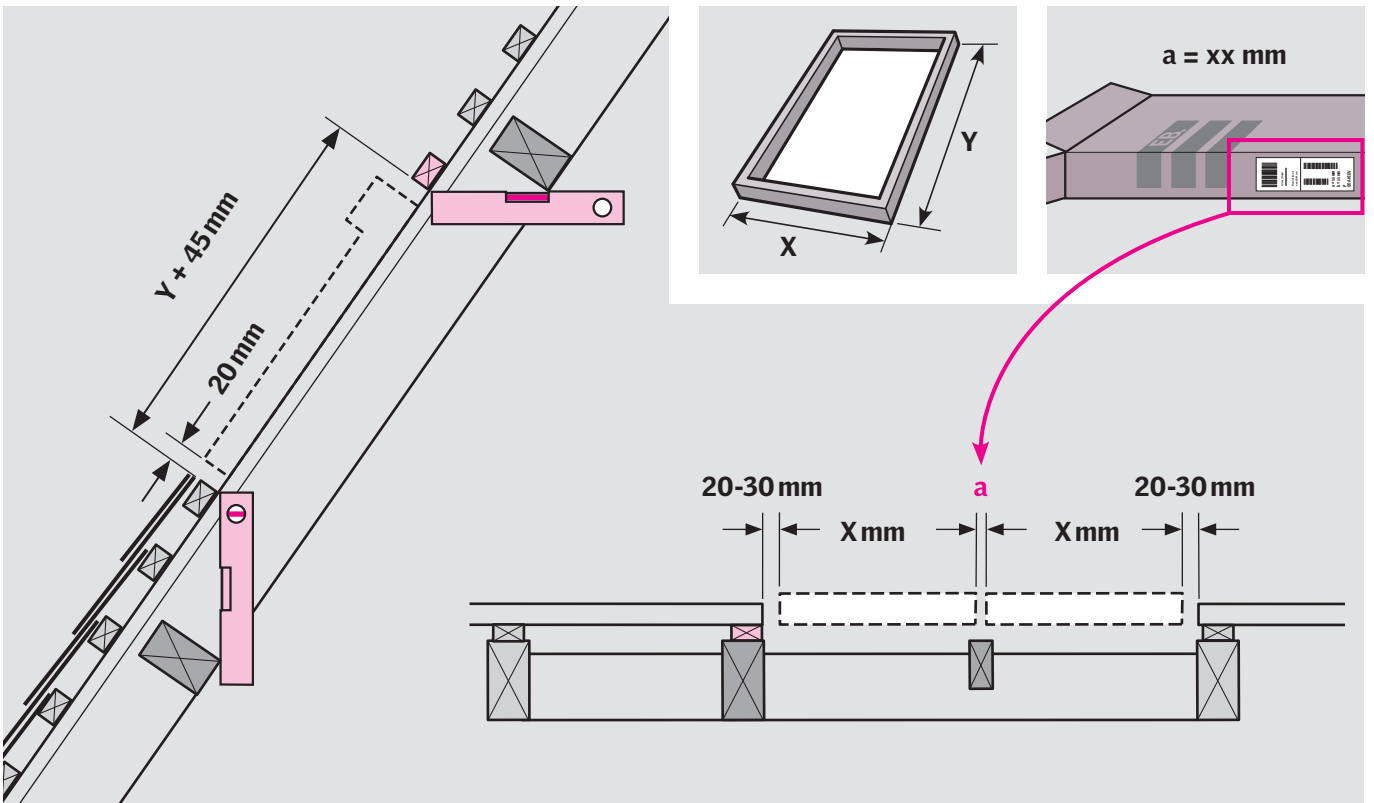

EBL

2

3

9

10

AR: VELUX Argentina S.A. 0 114 711 5666	EE: VELUX Eesti OÜ 621 7790	NZ: VELUX New Zealand Ltd. 09-6344 126
AT: VELUX Österreich GmbH 02245/32 3 50	ES: VELUX Spain, S.A. 91 509 71 00	PL: VELUX Polska Sp. z o.o. (022) 33 77 000 / 33 77 070
AU: VELUX Australia Pty. Ltd. (02) 9550 3288	FI: VELUX Suomi Oy 0207 290 800	PT: VELUX Portugal, Lda 21 880 00 60
BA: VELUX Bosna i Hercegovina d.o.o. 033/626 493, 626 494	FR: VELUX France 0821 02 15 15 0,119€ TTC/min	RO: VELUX România S.R.L. 0-8008-83589
BE: VELUX Belgium (010) 42.09.09	GB: VELUX Company Ltd. 0870 380 9593	RS: VELUX Srbija d.o.o. 011 3670 468
BG: VELUX Bulgaria EOOD 02/955 95 26	HR: VELUX Hrvatska d.o.o. 01/5555 444	RU: VELUX Rossia ZAO (495) 737 75 20
BY: VELUX Roof Windows FE (017) 217 7385	HU: VELUX Magyarország Kft. (06/1) 436-0601	SE: VELUX Svenska AB 042/20 83 80
CA: VELUX Canada Inc. 1 800 88-VELUX (888-3589)	IE: VELUX Company Ltd. 1800 409 750	SI: VELUX Slovenija d.o.o. 01 724 68 68
CH: VELUX Schweiz AG 0848 945 549	IT: VELUX Italia s.p.a. 045/6173666	SK: VELUX Slovensko, s.r.o. (02) 33 000 555
CL: VELUX Chile Limitada 2-231 18 24	JP: VELUX-Japan Ltd. 0570-00-8145	TR: VELUX Çatı Pencereleri Ticaret Limited Şirketi 0 216 302 54 10
CN: VELUX (CHINA) CO. LTD. 0316-607 27 27	LT: VELUX Lietuva, UAB (85) 270 91 01	UA: VELUX Ukraina TOV (044) 490 5703
CZ: VELUX Česká republika, s.r.o. 531 015 511	LV: VELUX Latvia SIA 67 27 77 33	US: VELUX America Inc. 1-800-88-VELUX
DE: VELUX Deutschland GmbH 0180-333 33 99	NL: VELUX Nederland B.V. 030 - 6 629 629	
DK: VELUX Danmark A/S 45 16 45 16	NO: VELUX Norge AS 22 51 06 00	