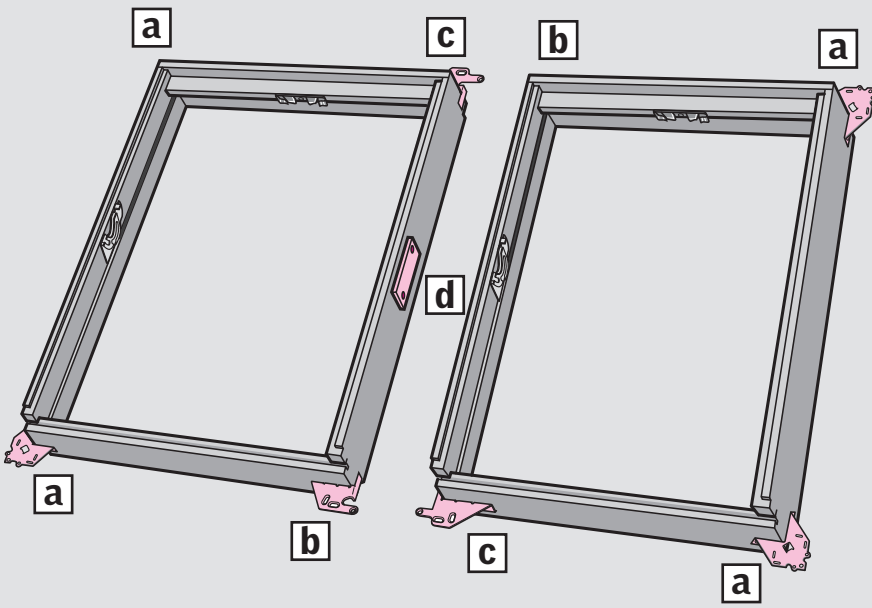

EBL

2

3

9

10

AR: VELUX Argentina S.A. 0 114 711 5666	EE: VELUX Eesti OÜ 621 7790	NZ: VELUX New Zealand Ltd. 09-6344 126
AT: VELUX Österreich GmbH 02245/32 3 50	ES: VELUX Spain, S.A. 91 509 71 00	PL: VELUX Polska Sp. z o.o. (022) 33 77 000 / 33 77 070
AU: VELUX Australia Pty. Ltd. (02) 9550 3288	FI: VELUX Suomi Oy 0207 290 800	PT: VELUX Portugal, Lda 21 880 00 60
BA: VELUX Bosna i Hercegovina d.o.o. 033/626 493, 626 494	FR: VELUX France 0821 02 15 15 0,119€ TTC/min	RO: VELUX România S.R.L. 0-8008-83589
BE: VELUX Belgium (010) 42.09.09	GB: VELUX Company Ltd. 0870 380 9593	RS: VELUX Srbija d.o.o. 011 3670 468
BG: VELUX Bulgaria EOOD 02/955 95 26	HR: VELUX Hrvatska d.o.o. 01/5555 444	RU: VELUX Rossia ZAO (495) 737 75 20
BY: VELUX Roof Windows FE (017) 217 7385	HU: VELUX Magyarország Kft. (06/1) 436-0601	SE: VELUX Svenska AB 042/20 83 80
CA: VELUX Canada Inc. 1 800 88-VELUX (888-3589)	IE: VELUX Company Ltd. 1800 409 750	SI: VELUX Slovenija d.o.o. 01 724 68 68
CH: VELUX Schweiz AG 0848 945 549	IT: VELUX Italia s.p.a. 045/6173666	SK: VELUX Slovensko, s.r.o. (02) 33 000 555
CL: VELUX Chile Limitada 2-231 18 24	JP: VELUX-Japan Ltd. 0570-00-8145	TR: VELUX Çatı Pencereleri Ticaret Limited Şirketi 0 216 302 54 10
CN: VELUX (CHINA) CO. LTD. 0316-607 27 27	LT: VELUX Lietuva, UAB (85) 270 91 01	UA: VELUX Ukraina TOV (044) 490 5703
CZ: VELUX Česká republika, s.r.o. 531 015 511	LV: VELUX Latvia SIA 67 27 77 33	US: VELUX America Inc. 1-800-88-VELUX
DE: VELUX Deutschland GmbH 0180-333 33 99	NL: VELUX Nederland B.V. 030 - 6 629 629	
DK: VELUX Danmark A/S 45 16 45 16	NO: VELUX Norge AS 22 51 06 00	