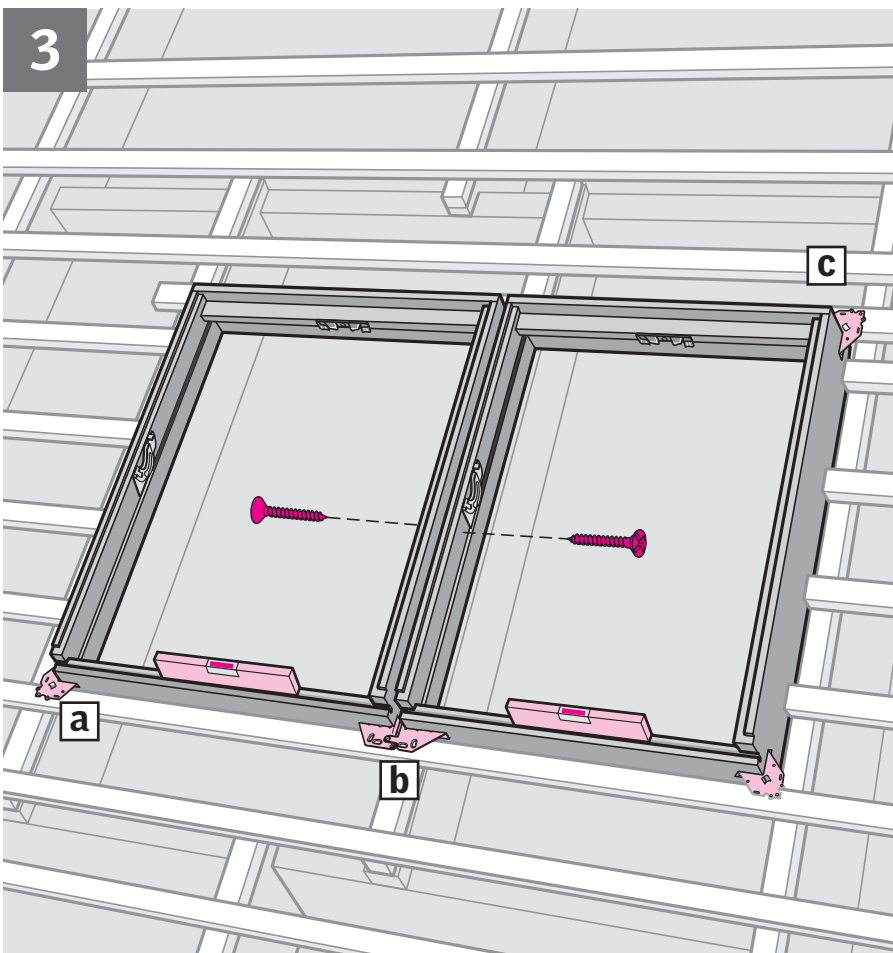

EBL

2

3

9

10

AR: VELUX Argentina S.A. 0 114 711 5666	EE: VELUX Eesti OÜ 621 7790	NZ: VELUX New Zealand Ltd. 09-6344 126
AT: VELUX Österreich GmbH 02245/32 3 50	ES: VELUX Spain, S.A. 91 509 71 00	PL: VELUX Polska Sp. z o.o. (022) 33 77 000 / 33 77 070
AU: VELUX Australia Pty. Ltd. (02) 9550 3288	FI: VELUX Suomi Oy 0207 290 800	PT: VELUX Portugal, Lda 21 880 00 60
BA: VELUX Bosna i Hercegovina d.o.o. 033/626 493, 626 494	FR: VELUX France 0821 02 15 15 0,119€ TTC/min	RO: VELUX România S.R.L. 0-8008-83589
BE: VELUX Belgium (010) 42.09.09	GB: VELUX Company Ltd. 0870 380 9593	RS: VELUX Srbija d.o.o. 011 3670 468
BG: VELUX Bulgaria EOOD 02/955 95 26	HR: VELUX Hrvatska d.o.o. 01/5555 444	RU: VELUX Rossia ZAO (495) 737 75 20
BY: VELUX Roof Windows FE (017) 217 7385	HU: VELUX Magyarország Kft. (06/1) 436-0601	SE: VELUX Svenska AB 042/20 83 80
CA: VELUX Canada Inc. 1 800 88-VELUX (888-3589)	IE: VELUX Company Ltd. 1800 409 750	SI: VELUX Slovenija d.o.o. 01 724 68 68
CH: VELUX Schweiz AG 0848 945 549	IT: VELUX Italia s.p.a. 045/6173666	SK: VELUX Slovensko, s.r.o. (02) 33 000 555
CL: VELUX Chile Limitada 2-231 18 24	JP: VELUX-Japan Ltd. 0570-00-8145	TR: VELUX Çatı Pencereleri Ticaret Limited Şirketi 0 216 302 54 10
CN: VELUX (CHINA) CO. LTD. 0316-607 27 27	LT: VELUX Lietuva, UAB (85) 270 91 01	UA: VELUX Ukraina TOV (044) 490 5703
CZ: VELUX Česká republika, s.r.o. 531 015 511	LV: VELUX Latvia SIA 67 27 77 33	US: VELUX America Inc. 1-800-88-VELUX
DE: VELUX Deutschland GmbH 0180-333 33 99	NL: VELUX Nederland B.V. 030 - 6 629 629	
DK: VELUX Danmark A/S 45 16 45 16	NO: VELUX Norge AS 22 51 06 00	