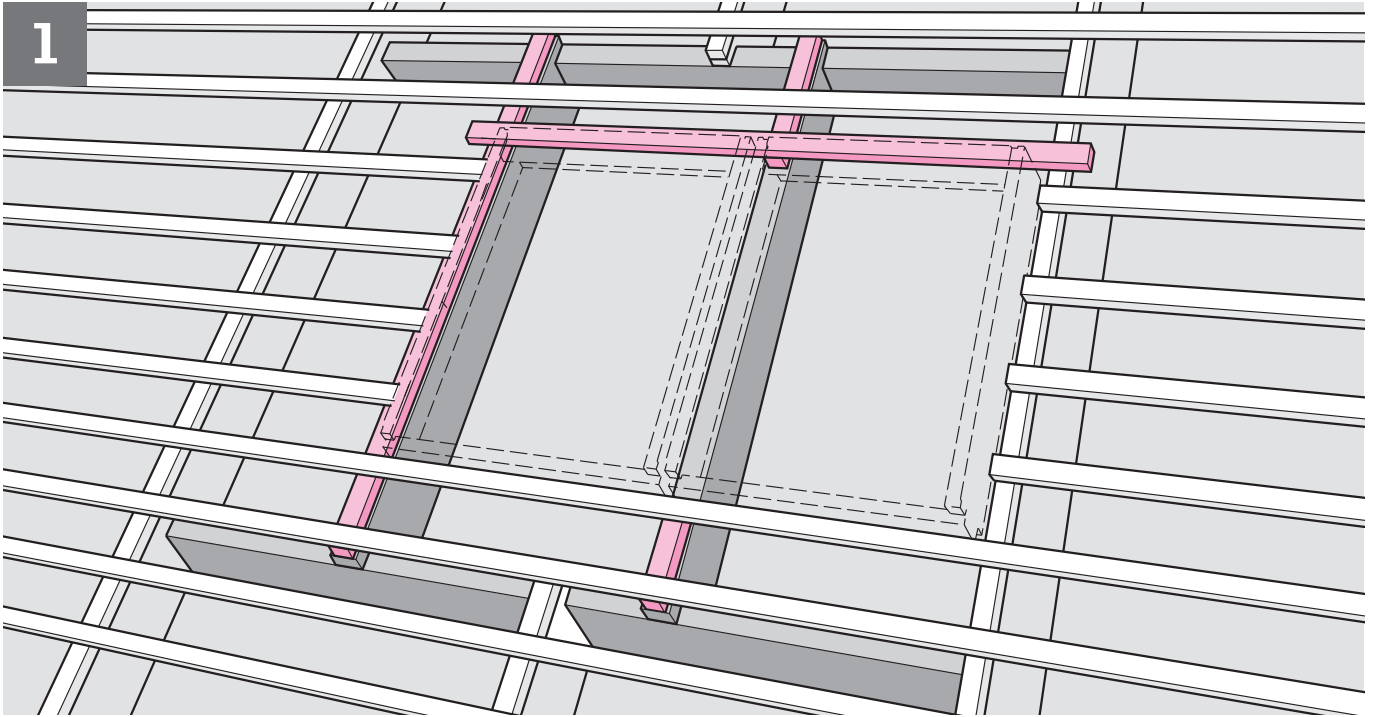

EBL

2

3

9

10

AR: VELUX Argentina S.A. 0 114 711 5666	EE: VELUX Eesti OÜ 621 7790	NZ: VELUX New Zealand Ltd. 09-6344 126
AT: VELUX Österreich GmbH 02245/32 3 50	ES: VELUX Spain, S.A. 91 509 71 00	PL: VELUX Polska Sp. z o.o. (022) 33 77 000 / 33 77 070
AU: VELUX Australia Pty. Ltd. (02) 9550 3288	FI: VELUX Suomi Oy 0207 290 800	PT: VELUX Portugal, Lda 21 880 00 60
BA: VELUX Bosna i Hercegovina d.o.o. 033/626 493, 626 494	FR: VELUX France 0821 02 15 15 0,119€ TTC/min	RO: VELUX România S.R.L. 0-8008-83589
BE: VELUX Belgium (010) 42.09.09	GB: VELUX Company Ltd. 0870 380 9593	RS: VELUX Srbija d.o.o. 011 3670 468
BG: VELUX Bulgaria EOOD 02/955 95 26	HR: VELUX Hrvatska d.o.o. 01/5555 444	RU: VELUX Rossia ZAO (495) 737 75 20
BY: VELUX Roof Windows FE (017) 217 7385	HU: VELUX Magyarország Kft. (06/1) 436-0601	SE: VELUX Svenska AB 042/20 83 80
CA: VELUX Canada Inc. 1 800 88-VELUX (888-3589)	IE: VELUX Company Ltd. 1800 409 750	SI: VELUX Slovenija d.o.o. 01 724 68 68
CH: VELUX Schweiz AG 0848 945 549	IT: VELUX Italia s.p.a. 045/6173666	SK: VELUX Slovensko, s.r.o. (02) 33 000 555
CL: VELUX Chile Limitada 2-231 18 24	JP: VELUX-Japan Ltd. 0570-00-8145	TR: VELUX Çatı Pencereleri Ticaret Limited Şirketi 0 216 302 54 10
CN: VELUX (CHINA) CO. LTD. 0316-607 27 27	LT: VELUX Lietuva, UAB (85) 270 91 01	UA: VELUX Ukraina TOV (044) 490 5703
CZ: VELUX Česká republika, s.r.o. 531 015 511	LV: VELUX Latvia SIA 67 27 77 33	US: VELUX America Inc. 1-800-88-VELUX
DE: VELUX Deutschland GmbH 0180-333 33 99	NL: VELUX Nederland B.V. 030 - 6 629 629	
DK: VELUX Danmark A/S 45 16 45 16	NO: VELUX Norge AS 22 51 06 00	