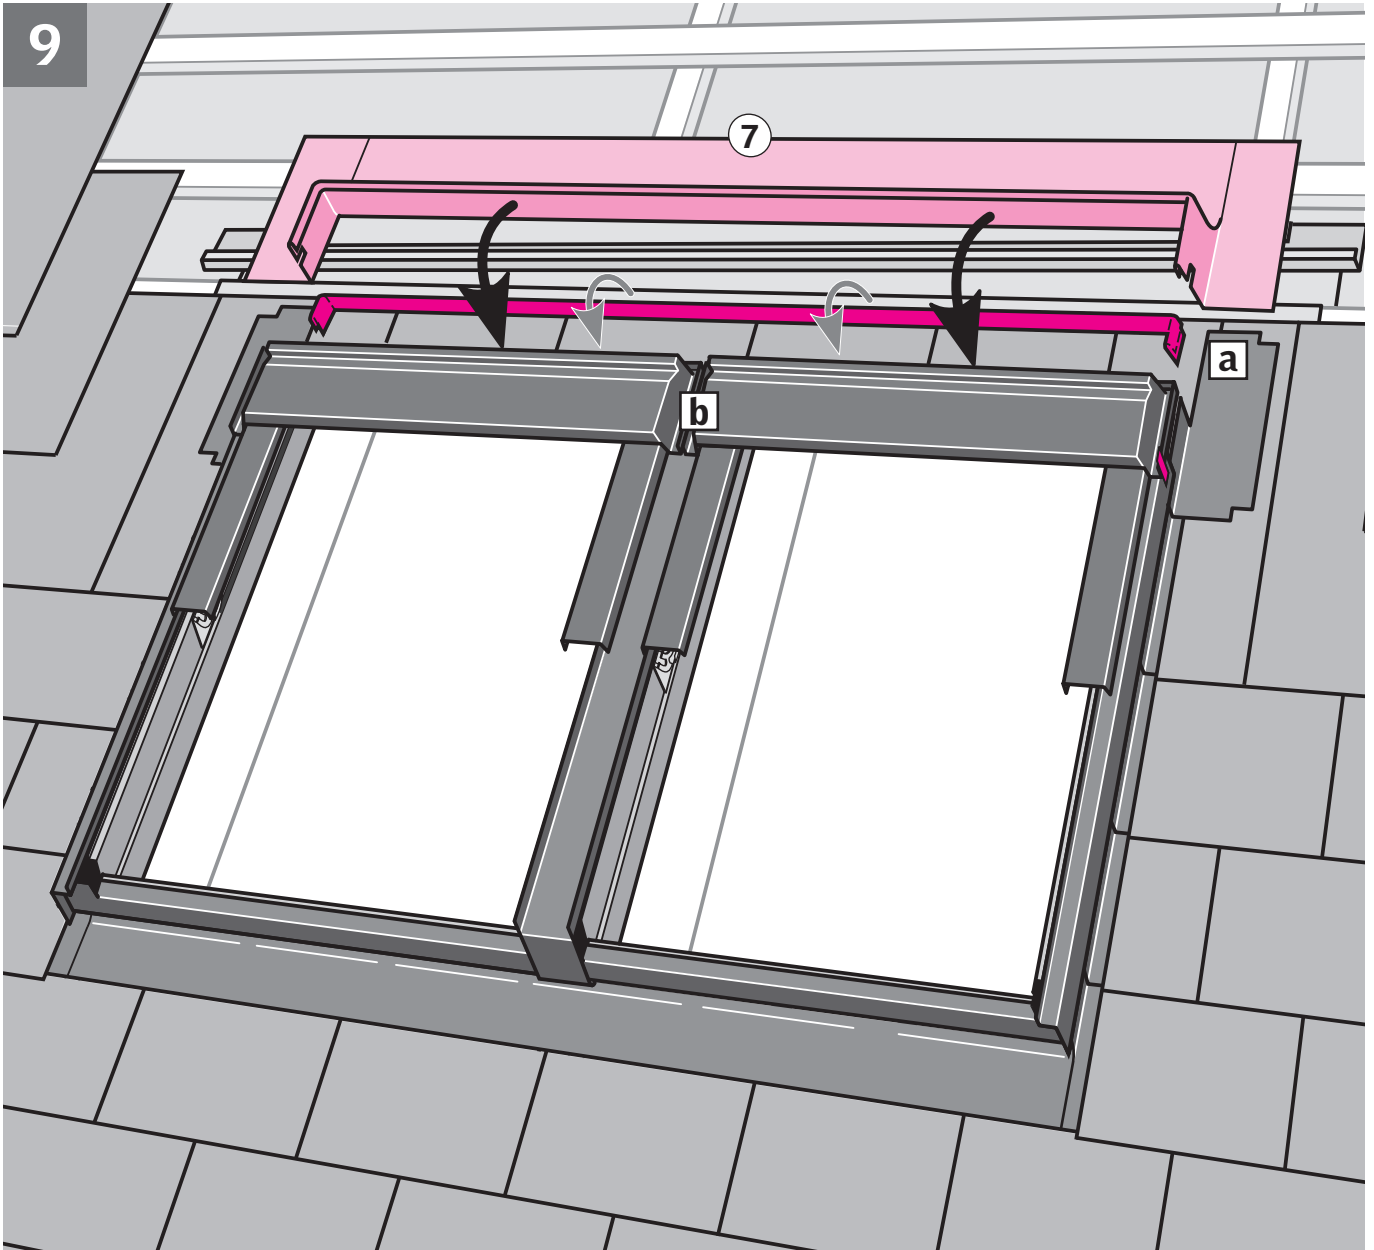

EBL

2

3

9

10

AR: VELUX Argentina S.A. 0 114 711 5666	EE: VELUX Eesti OÜ 621 7790	NZ: VELUX New Zealand Ltd. 09-6344 126
AT: VELUX Österreich GmbH 02245/32 3 50	ES: VELUX Spain, S.A. 91 509 71 00	PL: VELUX Polska Sp. z o.o. (022) 33 77 000 / 33 77 070
AU: VELUX Australia Pty. Ltd. (02) 9550 3288	FI: VELUX Suomi Oy 0207 290 800	PT: VELUX Portugal, Lda 21 880 00 60
BA: VELUX Bosna i Hercegovina d.o.o. 033/626 493, 626 494	FR: VELUX France 0821 02 15 15 0,119€ TTC/min	RO: VELUX România S.R.L. 0-8008-83589
BE: VELUX Belgium (010) 42.09.09	GB: VELUX Company Ltd. 0870 380 9593	RS: VELUX Srbija d.o.o. 011 3670 468
BG: VELUX Bulgaria EOOD 02/955 95 26	HR: VELUX Hrvatska d.o.o. 01/5555 444	RU: VELUX Rossia ZAO (495) 737 75 20
BY: VELUX Roof Windows FE (017) 217 7385	HU: VELUX Magyarország Kft. (06/1) 436-0601	SE: VELUX Svenska AB 042/20 83 80
CA: VELUX Canada Inc. 1 800 88-VELUX (888-3589)	IE: VELUX Company Ltd. 1800 409 750	SI: VELUX Slovenija d.o.o. 01 724 68 68
CH: VELUX Schweiz AG 0848 945 549	IT: VELUX Italia s.p.a. 045/6173666	SK: VELUX Slovensko, s.r.o. (02) 33 000 555
CL: VELUX Chile Limitada 2-231 18 24	JP: VELUX-Japan Ltd. 0570-00-8145	TR: VELUX Çatı Pencereleri Ticaret Limited Şirketi 0 216 302 54 10
CN: VELUX (CHINA) CO. LTD. 0316-607 27 27	LT: VELUX Lietuva, UAB (85) 270 91 01	UA: VELUX Ukraina TOV (044) 490 5703
CZ: VELUX Česká republika, s.r.o. 531 015 511	LV: VELUX Latvia SIA 67 27 77 33	US: VELUX America Inc. 1-800-88-VELUX
DE: VELUX Deutschland GmbH 0180-333 33 99	NL: VELUX Nederland B.V. 030 - 6 629 629	
DK: VELUX Danmark A/S 45 16 45 16	NO: VELUX Norge AS 22 51 06 00	