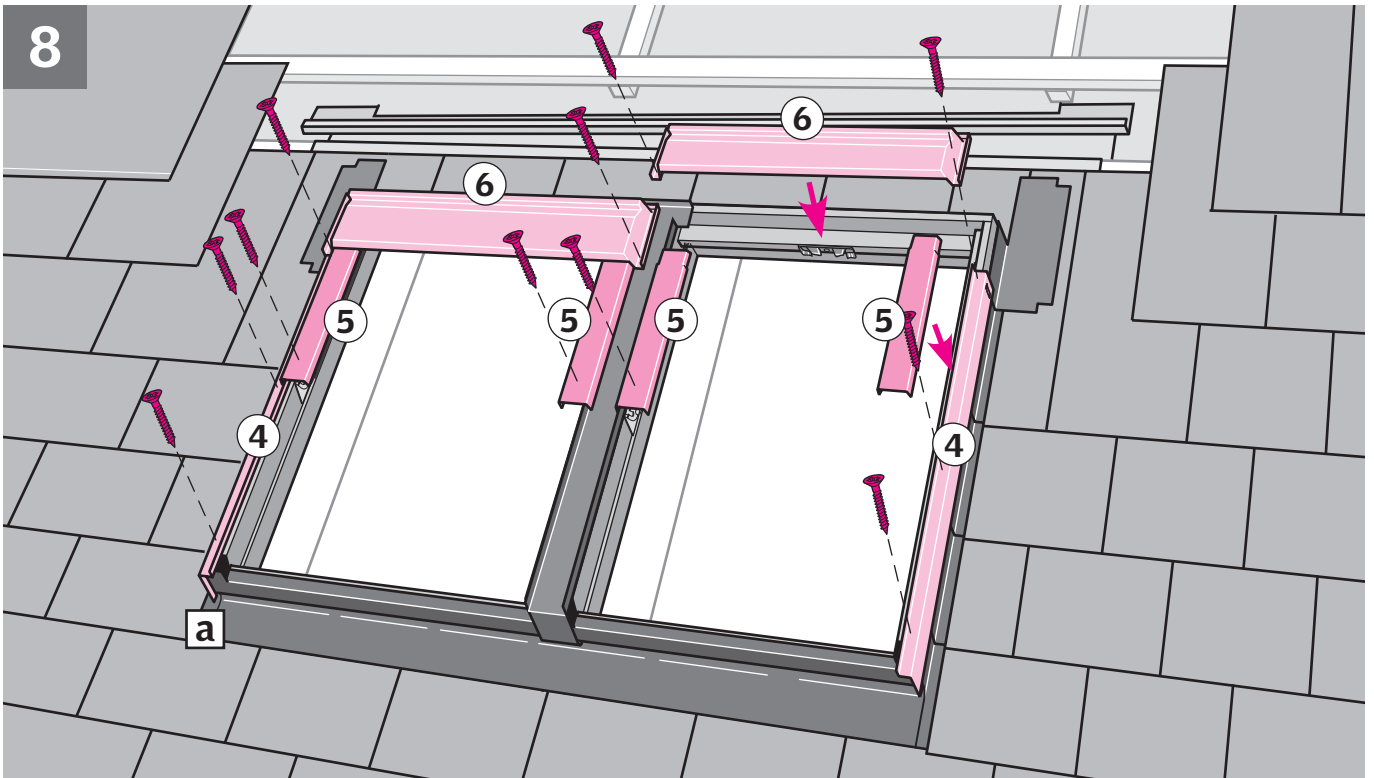

EBL

2

3

9

10

AR: VELUX Argentina S.A. 0 114 711 5666	EE: VELUX Eesti OÜ 621 7790	NZ: VELUX New Zealand Ltd. 09-6344 126
AT: VELUX Österreich GmbH 02245/32 3 50	ES: VELUX Spain, S.A. 91 509 71 00	PL: VELUX Polska Sp. z o.o. (022) 33 77 000 / 33 77 070
AU: VELUX Australia Pty. Ltd. (02) 9550 3288	FI: VELUX Suomi Oy 0207 290 800	PT: VELUX Portugal, Lda 21 880 00 60
BA: VELUX Bosna i Hercegovina d.o.o. 033/626 493, 626 494	FR: VELUX France 0821 02 15 15 0,119€ TTC/min	RO: VELUX România S.R.L. 0-8008-83589
BE: VELUX Belgium (010) 42.09.09	GB: VELUX Company Ltd. 0870 380 9593	RS: VELUX Srbija d.o.o. 011 3670 468
BG: VELUX Bulgaria EOOD 02/955 95 26	HR: VELUX Hrvatska d.o.o. 01/5555 444	RU: VELUX Rossia ZAO (495) 737 75 20
BY: VELUX Roof Windows FE (017) 217 7385	HU: VELUX Magyarország Kft. (06/1) 436-0601	SE: VELUX Svenska AB 042/20 83 80
CA: VELUX Canada Inc. 1 800 88-VELUX (888-3589)	IE: VELUX Company Ltd. 1800 409 750	SI: VELUX Slovenija d.o.o. 01 724 68 68
CH: VELUX Schweiz AG 0848 945 549	IT: VELUX Italia s.p.a. 045/6173666	SK: VELUX Slovensko, s.r.o. (02) 33 000 555
CL: VELUX Chile Limitada 2-231 18 24	JP: VELUX-Japan Ltd. 0570-00-8145	TR: VELUX Çatı Pencereleri Ticaret Limited Şirketi 0 216 302 54 10
CN: VELUX (CHINA) CO. LTD. 0316-607 27 27	LT: VELUX Lietuva, UAB (85) 270 91 01	UA: VELUX Ukraina TOV (044) 490 5703
CZ: VELUX Česká republika, s.r.o. 531 015 511	LV: VELUX Latvia SIA 67 27 77 33	US: VELUX America Inc. 1-800-88-VELUX
DE: VELUX Deutschland GmbH 0180-333 33 99	NL: VELUX Nederland B.V. 030 - 6 629 629	
DK: VELUX Danmark A/S 45 16 45 16	NO: VELUX Norge AS 22 51 06 00	