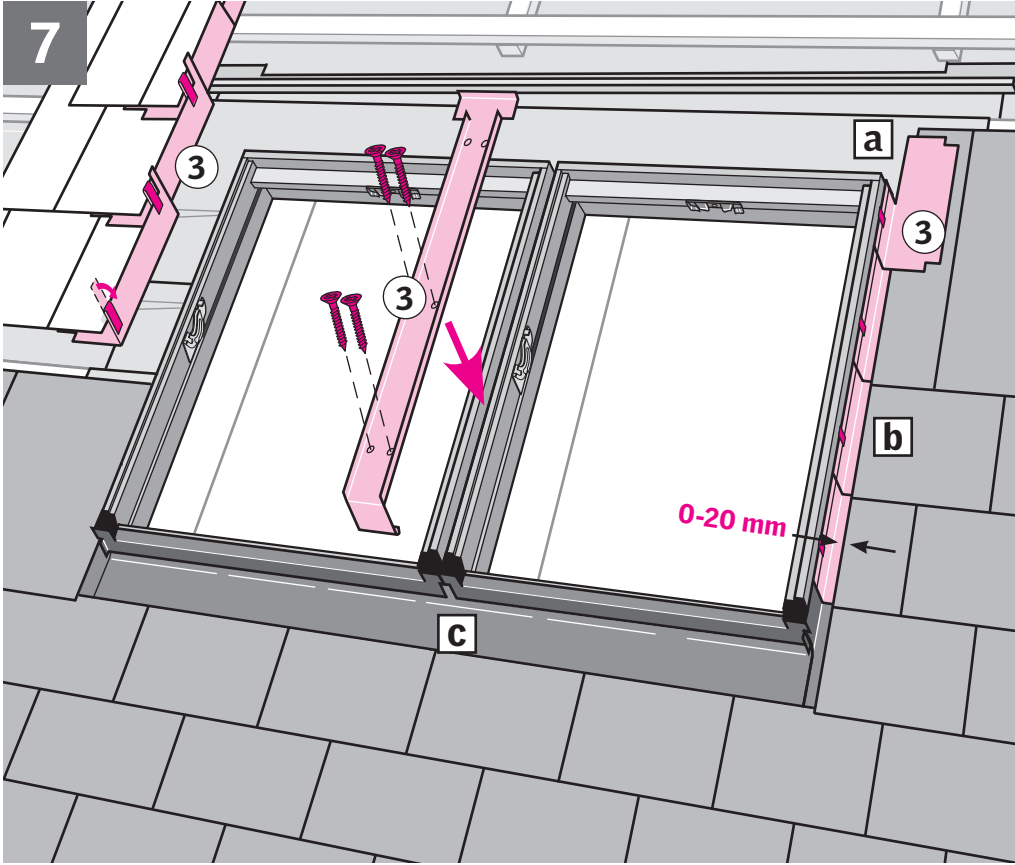

EBL

2

3

9

10

AR: VELUX Argentina S.A. 0 114 711 5666	EE: VELUX Eesti OÜ 621 7790	NZ: VELUX New Zealand Ltd. 09-6344 126
AT: VELUX Österreich GmbH 02245/32 3 50	ES: VELUX Spain, S.A. 91 509 71 00	PL: VELUX Polska Sp. z o.o. (022) 33 77 000 / 33 77 070
AU: VELUX Australia Pty. Ltd. (02) 9550 3288	FI: VELUX Suomi Oy 0207 290 800	PT: VELUX Portugal, Lda 21 880 00 60
BA: VELUX Bosna i Hercegovina d.o.o. 033/626 493, 626 494	FR: VELUX France 0821 02 15 15 0,119€ TTC/min	RO: VELUX România S.R.L. 0-8008-83589
BE: VELUX Belgium (010) 42.09.09	GB: VELUX Company Ltd. 0870 380 9593	RS: VELUX Srbija d.o.o. 011 3670 468
BG: VELUX Bulgaria EOOD 02/955 95 26	HR: VELUX Hrvatska d.o.o. 01/5555 444	RU: VELUX Rossia ZAO (495) 737 75 20
BY: VELUX Roof Windows FE (017) 217 7385	HU: VELUX Magyarország Kft. (06/1) 436-0601	SE: VELUX Svenska AB 042/20 83 80
CA: VELUX Canada Inc. 1 800 88-VELUX (888-3589)	IE: VELUX Company Ltd. 1800 409 750	SI: VELUX Slovenija d.o.o. 01 724 68 68
CH: VELUX Schweiz AG 0848 945 549	IT: VELUX Italia s.p.a. 045/6173666	SK: VELUX Slovensko, s.r.o. (02) 33 000 555
CL: VELUX Chile Limitada 2-231 18 24	JP: VELUX-Japan Ltd. 0570-00-8145	TR: VELUX Çatı Pencereleri Ticaret Limited Şirketi 0 216 302 54 10
CN: VELUX (CHINA) CO. LTD. 0316-607 27 27	LT: VELUX Lietuva, UAB (85) 270 91 01	UA: VELUX Ukraina TOV (044) 490 5703
CZ: VELUX Česká republika, s.r.o. 531 015 511	LV: VELUX Latvia SIA 67 27 77 33	US: VELUX America Inc. 1-800-88-VELUX
DE: VELUX Deutschland GmbH 0180-333 33 99	NL: VELUX Nederland B.V. 030 - 6 629 629	
DK: VELUX Danmark A/S 45 16 45 16	NO: VELUX Norge AS 22 51 06 00	