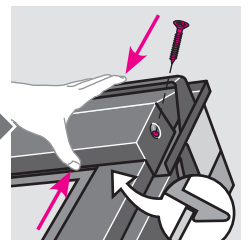

EBL

2

3

9

10

AR: VELUX Argentina S.A. 0 114 711 5666	EE: VELUX Eesti OÜ 621 7790	NZ: VELUX New Zealand Ltd. 09-6344 126
AT: VELUX Österreich GmbH 02245/32 3 50	ES: VELUX Spain, S.A. 91 509 71 00	PL: VELUX Polska Sp. z o.o. (022) 33 77 000 / 33 77 070
AU: VELUX Australia Pty. Ltd. (02) 9550 3288	FI: VELUX Suomi Oy 0207 290 800	PT: VELUX Portugal, Lda 21 880 00 60
BA: VELUX Bosna i Hercegovina d.o.o. 033/626 493, 626 494	FR: VELUX France 0821 02 15 15 0,119€ TTC/min	RO: VELUX România S.R.L. 0-8008-83589
BE: VELUX Belgium (010) 42.09.09	GB: VELUX Company Ltd. 0870 380 9593	RS: VELUX Srbija d.o.o. 011 3670 468
BG: VELUX Bulgaria EOOD 02/955 95 26	HR: VELUX Hrvatska d.o.o. 01/5555 444	RU: VELUX Rossia ZAO (495) 737 75 20
BY: VELUX Roof Windows FE (017) 217 7385	HU: VELUX Magyarország Kft. (06/1) 436-0601	SE: VELUX Svenska AB 042/20 83 80
CA: VELUX Canada Inc. 1 800 88-VELUX (888-3589)	IE: VELUX Company Ltd. 1800 409 750	SI: VELUX Slovenija d.o.o. 01 724 68 68
CH: VELUX Schweiz AG 0848 945 549	IT: VELUX Italia s.p.a. 045/6173666	SK: VELUX Slovensko, s.r.o. (02) 33 000 555
CL: VELUX Chile Limitada 2-231 18 24	JP: VELUX-Japan Ltd. 0570-00-8145	TR: VELUX Çatı Pencereleri Ticaret Limited Şirketi 0 216 302 54 10
CN: VELUX (CHINA) CO. LTD. 0316-607 27 27	LT: VELUX Lietuva, UAB (85) 270 91 01	UA: VELUX Ukraina TOV (044) 490 5703
CZ: VELUX Česká republika, s.r.o. 531 015 511	LV: VELUX Latvia SIA 67 27 77 33	US: VELUX America Inc. 1-800-88-VELUX
DE: VELUX Deutschland GmbH 0180-333 33 99	NL: VELUX Nederland B.V. 030 - 6 629 629	
DK: VELUX Danmark A/S 45 16 45 16	NO: VELUX Norge AS 22 51 06 00	