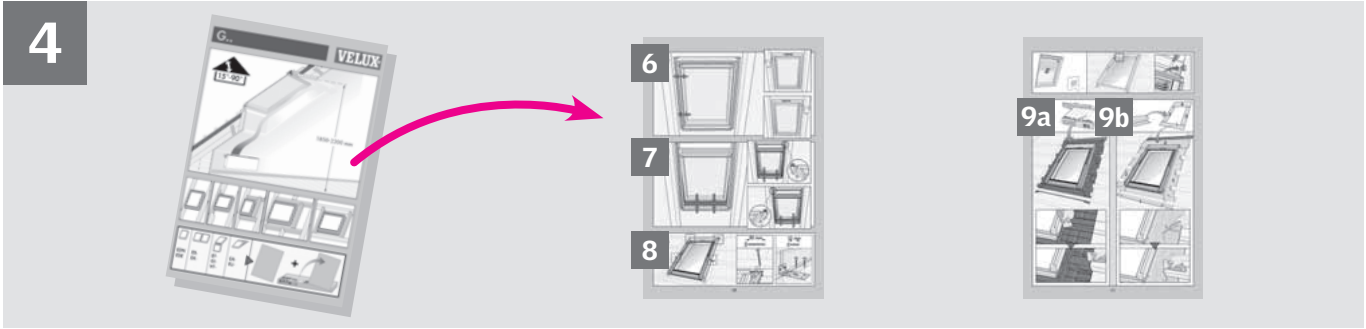

EBL

2

3

9

10

AR: VELUX Argentina S.A. 0 114 711 5666	EE: VELUX Eesti OÜ 621 7790	NZ: VELUX New Zealand Ltd. 09-6344 126
AT: VELUX Österreich GmbH 02245/32 3 50	ES: VELUX Spain, S.A. 91 509 71 00	PL: VELUX Polska Sp. z o.o. (022) 33 77 000 / 33 77 070
AU: VELUX Australia Pty. Ltd. (02) 9550 3288	FI: VELUX Suomi Oy 0207 290 800	PT: VELUX Portugal, Lda 21 880 00 60
BA: VELUX Bosna i Hercegovina d.o.o. 033/626 493, 626 494	FR: VELUX France 0821 02 15 15 0,119€ TTC/min	RO: VELUX România S.R.L. 0-8008-83589
BE: VELUX Belgium (010) 42.09.09	GB: VELUX Company Ltd. 0870 380 9593	RS: VELUX Srbija d.o.o. 011 3670 468
BG: VELUX Bulgaria EOOD 02/955 95 26	HR: VELUX Hrvatska d.o.o. 01/5555 444	RU: VELUX Rossia ZAO (495) 737 75 20
BY: VELUX Roof Windows FE (017) 217 7385	HU: VELUX Magyarország Kft. (06/1) 436-0601	SE: VELUX Svenska AB 042/20 83 80
CA: VELUX Canada Inc. 1 800 88-VELUX (888-3589)	IE: VELUX Company Ltd. 1800 409 750	SI: VELUX Slovenija d.o.o. 01 724 68 68
CH: VELUX Schweiz AG 0848 945 549	IT: VELUX Italia s.p.a. 045/6173666	SK: VELUX Slovensko, s.r.o. (02) 33 000 555
CL: VELUX Chile Limitada 2-231 18 24	JP: VELUX-Japan Ltd. 0570-00-8145	TR: VELUX Çatı Pencereleri Ticaret Limited Şirketi 0 216 302 54 10
CN: VELUX (CHINA) CO. LTD. 0316-607 27 27	LT: VELUX Lietuva, UAB (85) 270 91 01	UA: VELUX Ukraina TOV (044) 490 5703
CZ: VELUX Česká republika, s.r.o. 531 015 511	LV: VELUX Latvia SIA 67 27 77 33	US: VELUX America Inc. 1-800-88-VELUX
DE: VELUX Deutschland GmbH 0180-333 33 99	NL: VELUX Nederland B.V. 030 - 6 629 629	
DK: VELUX Danmark A/S 45 16 45 16	NO: VELUX Norge AS 22 51 06 00	