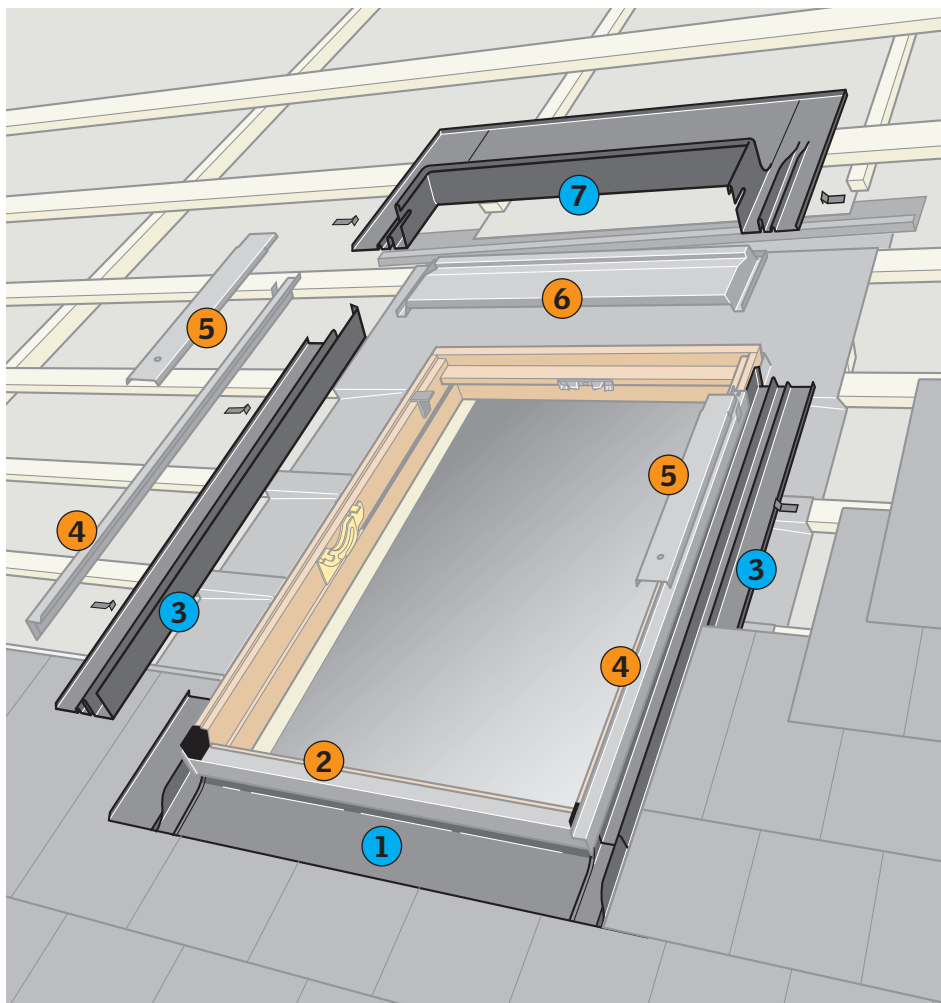

EDS

AR: VELUX Argentina S.A. 0 114 711 5666	IE: VELUX Company Ltd. 1800 409 750
AT: VELUX Österreich GmbH 02245/32 3 50	IT: VELUX Italia s.p.a. 045/6173666
AU: VELUX Australia Pty. Ltd. (02) 9550 3288	JP: VELUX-Japan Ltd. 0570-00-8145
BA: VELUX Bosna i Hercegovina d.o.o. 033/626 493, 626 494	LT: VELUX Lietuva, UAB (85) 270 91 01
BE: VELUX Belgium (010) 42.09.09	LV: VELUX Latvia SIA 67 27 77 33
BG: VELUX Bulgaria EOOD 02/955 95 26	NL: VELUX Nederland B.V. 030 - 6 629 629
BY: VELUX Roof Windows FE. (017) 217 7385	NO: VELUX Norge AS 22 51 06 00
CA: VELUX Canada Inc. 1 800 88-VELUX (888-3589)	NZ: VELUX New Zealand Ltd. 09-6344 126
CH: VELUX Schweiz AG 0848 945 549	PL: VELUX Polska Sp. z o.o. (022) 33 77 000 / 33 77 070
CL: VELUX Chile Limitada 2-231 18 24	PT: VELUX Portugal, Lda 21 880 00 60
CN: VELUX (CHINA) CO. LTD. 0316-607 27 27	RO: VELUX România S.R.L. 0-8008-83589
CZ: VELUX Česká republika, s.r.o. 531 015 511	RS: Srbija d.o.o. 011 3670 468
DE: VELUX Deutschland GmbH 0180-333 33 99	RU: VELUX Rossia ZAO (495) 737 75 20
DK: VELUX Danmark A/S 45 16 45 16	SE: VELUX Svenska AB 042/20 83 80
EE: VELUX Eesti OÜ 621 7790	SI: VELUX Slovenija d.o.o. 01 724 68 68
ES: VELUX Spain, S.A. 91 509 71 00	SK: VELUX Slovensko, s.r.o. (02) 33 000 555
FI: VELUX Suomi Oy 09-887 0520	TR: VELUX Çatı Pencereleri Ticaret Limited Şirketi 0 216 302 54 10
FR: VELUX France 0821 02 15 15 0,119€ TTC/min	UA: VELUX Ukraina TOV (044) 490 5703
GB: VELUX Company Ltd. 0870 380 9593	US: VELUX America Inc. 1-800-88-VELUX
HR: VELUX Hrvatska d.o.o.. 01/5555 444	
HU: VELUX Magyarország Kft. (06/1) 436-0601	