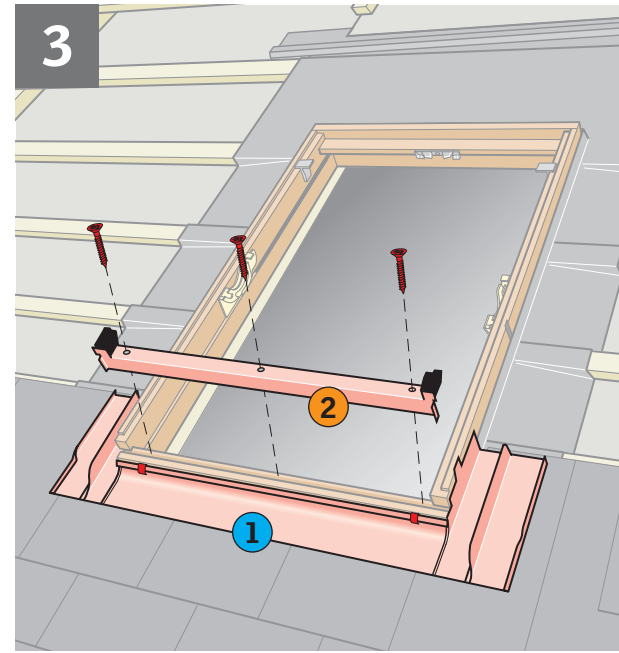

EDS

AR: VELUX Argentina S.A. 0 114 711 5666	IE: VELUX Company Ltd. 1800 409 750
AT: VELUX Österreich GmbH 02245/32 3 50	IT: VELUX Italia s.p.a. 045/6173666
AU: VELUX Australia Pty. Ltd. (02) 9550 3288	JP: VELUX-Japan Ltd. 0570-00-8145
BA: VELUX Bosna i Hercegovina d.o.o. 033/626 493, 626 494	LT: VELUX Lietuva, UAB (85) 270 91 01
BE: VELUX Belgium (010) 42.09.09	LV: VELUX Latvia SIA 67 27 77 33
BG: VELUX Bulgaria EOOD 02/955 95 26	NL: VELUX Nederland B.V. 030 - 6 629 629
BY: VELUX Roof Windows FE. (017) 217 7385	NO: VELUX Norge AS 22 51 06 00
CA: VELUX Canada Inc. 1 800 88-VELUX (888-3589)	NZ: VELUX New Zealand Ltd. 09-6344 126
CH: VELUX Schweiz AG 0848 945 549	PL: VELUX Polska Sp. z o.o. (022) 33 77 000 / 33 77 070
CL: VELUX Chile Limitada 2-231 18 24	PT: VELUX Portugal, Lda 21 880 00 60
CN: VELUX (CHINA) CO. LTD. 0316-607 27 27	RO: VELUX România S.R.L. 0-8008-83589
CZ: VELUX Česká republika, s.r.o. 531 015 511	RS: Srbija d.o.o. 011 3670 468
DE: VELUX Deutschland GmbH 0180-333 33 99	RU: VELUX Rossia ZAO (495) 737 75 20
DK: VELUX Danmark A/S 45 16 45 16	SE: VELUX Svenska AB 042/20 83 80
EE: VELUX Eesti OÜ 621 7790	SI: VELUX Slovenija d.o.o. 01 724 68 68
ES: VELUX Spain, S.A. 91 509 71 00	SK: VELUX Slovensko, s.r.o. (02) 33 000 555
FI: VELUX Suomi Oy 09-887 0520	TR: VELUX Çatı Pencereleri Ticaret Limited Şirketi 0 216 302 54 10
FR: VELUX France 0821 02 15 15 0,119€ TTC/min	UA: VELUX Ukraina TOV (044) 490 5703
GB: VELUX Company Ltd. 0870 380 9593	US: VELUX America Inc. 1-800-88-VELUX
HR: VELUX Hrvatska d.o.o.. 01/5555 444	
HU: VELUX Magyarország Kft. (06/1) 436-0601	