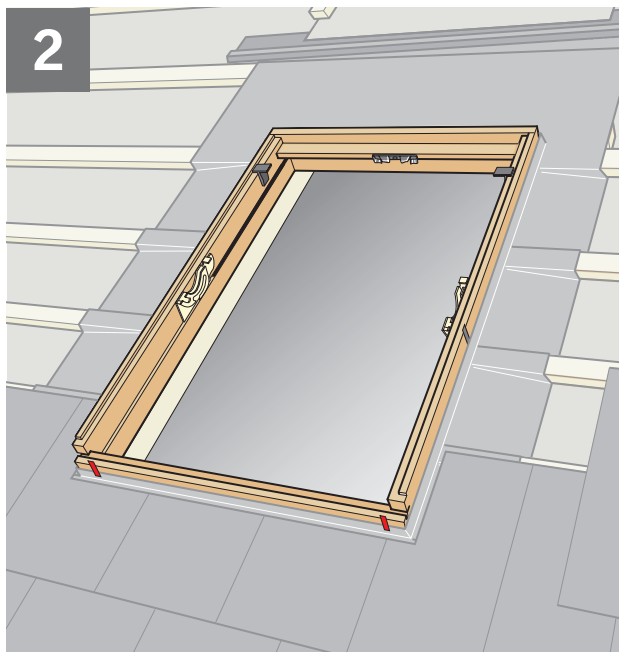

EDS

AR: VELUX Argentina S.A. 0 114 711 5666	IE: VELUX Company Ltd. 1800 409 750
AT: VELUX Österreich GmbH 02245/32 3 50	IT: VELUX Italia s.p.a. 045/6173666
AU: VELUX Australia Pty. Ltd. (02) 9550 3288	JP: VELUX-Japan Ltd. 0570-00-8145
BA: VELUX Bosna i Hercegovina d.o.o. 033/626 493, 626 494	LT: VELUX Lietuva, UAB (85) 270 91 01
BE: VELUX Belgium (010) 42.09.09	LV: VELUX Latvia SIA 67 27 77 33
BG: VELUX Bulgaria EOOD 02/955 95 26	NL: VELUX Nederland B.V. 030 - 6 629 629
BY: VELUX Roof Windows FE. (017) 217 7385	NO: VELUX Norge AS 22 51 06 00
CA: VELUX Canada Inc. 1 800 88-VELUX (888-3589)	NZ: VELUX New Zealand Ltd. 09-6344 126
CH: VELUX Schweiz AG 0848 945 549	PL: VELUX Polska Sp. z o.o. (022) 33 77 000 / 33 77 070
CL: VELUX Chile Limitada 2-231 18 24	PT: VELUX Portugal, Lda 21 880 00 60
CN: VELUX (CHINA) CO. LTD. 0316-607 27 27	RO: VELUX România S.R.L. 0-8008-83589
CZ: VELUX Česká republika, s.r.o. 531 015 511	RS: Srbija d.o.o. 011 3670 468
DE: VELUX Deutschland GmbH 0180-333 33 99	RU: VELUX Rossia ZAO (495) 737 75 20
DK: VELUX Danmark A/S 45 16 45 16	SE: VELUX Svenska AB 042/20 83 80
EE: VELUX Eesti OÜ 621 7790	SI: VELUX Slovenija d.o.o. 01 724 68 68
ES: VELUX Spain, S.A. 91 509 71 00	SK: VELUX Slovensko, s.r.o. (02) 33 000 555
FI: VELUX Suomi Oy 09-887 0520	TR: VELUX Çatı Pencereleri Ticaret Limited Şirketi 0 216 302 54 10
FR: VELUX France 0821 02 15 15 0,119€ TTC/min	UA: VELUX Ukraina TOV (044) 490 5703
GB: VELUX Company Ltd. 0870 380 9593	US: VELUX America Inc. 1-800-88-VELUX
HR: VELUX Hrvatska d.o.o.. 01/5555 444	
HU: VELUX Magyarország Kft. (06/1) 436-0601	