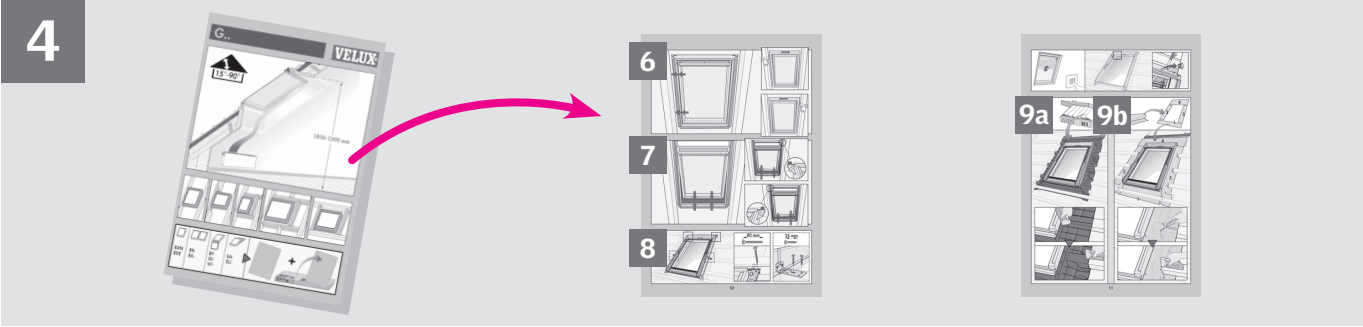

**EBZ**

2

3

11

<b>AR:</b> VELUX Argentina S.A. 0 114 711 5666	<b>EE:</b> VELUX Eesti OÜ 621 7790	<b>NZ:</b> VELUX New Zealand Ltd. 09-6344 126
<b>AT:</b> VELUX Österreich GmbH 02245/32 3 50	<b>ES:</b> VELUX Spain, S.A. 91 509 71 00	<b>PL:</b> VELUX Polska Sp. z o.o. (022) 33 77 000 / 33 77 070
<b>AU:</b> VELUX Australia Pty. Ltd. (02) 9550 3288	<b>FI:</b> VELUX Suomi Oy 09-887 0520	<b>PT:</b> VELUX Portugal, Lda 21 880 00 60
<b>BA:</b> VELUX Bosna i Hercegovina d.o.o. 033/626 493, 626 494	<b>FR:</b> VELUX France 0821 02 15 15 0,119€ TTC/min	<b>RO:</b> VELUX România S.R.L. 0-8008-83589
<b>BE:</b> VELUX Belgium (010) 42.09.09	<b>GB:</b> VELUX Company Ltd. 0870 380 9593	<b>RS:</b> Srbija d.o.o. 011 3670 468
<b>BG:</b> VELUX Bulgaria EOOD 02/955 95 26	<b>HR:</b> VELUX Hrvatska d.o.o. 01/5555 444	<b>RU:</b> VELUX Rossia ZAO (495) 737 75 20
<b>BY:</b> VELUX Roof Windows FE (017) 217 7385	<b>HU:</b> VELUX Magyarország Kft. (06/1) 436-0601	<b>SE:</b> VELUX Svenska AB 042/20 83 80
<b>CA:</b> VELUX Canada Inc. 1 800 88-VELUX (888-3589)	<b>IE:</b> VELUX Company Ltd. 1800 409 750	<b>SI:</b> VELUX Slovenija d.o.o. 01 724 68 68
<b>CH:</b> VELUX Schweiz AG 0848 945 549	<b>IT:</b> VELUX Italia s.p.a. 045/6173666	<b>SK:</b> VELUX Slovensko, s.r.o. (02) 33 000 555
<b>CL:</b> VELUX Chile Limitada 2-231 18 24	<b>JP:</b> VELUX-Japan Ltd. 0570-00-8145	<b>TR:</b> VELUX Çatı Pencereleri Ticaret Limited Şirketi 0 216 302 54 10
<b>CN:</b> VELUX (CHINA) CO. LTD. 0316-607 27 27	<b>LT:</b> VELUX Lietuva, UAB (85) 270 91 01	<b>UA:</b> VELUX Ukraina TOV (044) 490 5703
<b>CZ:</b> VELUX Česká republika, s.r.o. 531 015 511	<b>LV:</b> VELUX Latvia SIA 67 27 77 33	<b>US:</b> VELUX America Inc. 1-800-88-VELUX
<b>DE:</b> VELUX Deutschland GmbH 0180-333 33 99	<b>NL:</b> VELUX Nederland B.V. 030 - 6 629 629	
<b>DK:</b> VELUX Danmark A/S 45 16 45 16	<b>NO:</b> VELUX Norge AS 22 51 06 00	