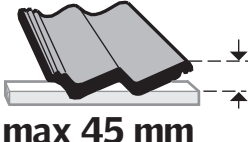

**EBZ**

2

3

11

<b>AR:</b> VELUX Argentina S.A. 0 114 711 5666	<b>EE:</b> VELUX Eesti OÜ 621 7790	<b>NZ:</b> VELUX New Zealand Ltd. 09-6344 126
<b>AT:</b> VELUX Österreich GmbH 02245/32 3 50	<b>ES:</b> VELUX Spain, S.A. 91 509 71 00	<b>PL:</b> VELUX Polska Sp. z o.o. (022) 33 77 000 / 33 77 070
<b>AU:</b> VELUX Australia Pty. Ltd. (02) 9550 3288	<b>FI:</b> VELUX Suomi Oy 09-887 0520	<b>PT:</b> VELUX Portugal, Lda 21 880 00 60
<b>BA:</b> VELUX Bosna i Hercegovina d.o.o. 033/626 493, 626 494	<b>FR:</b> VELUX France 0821 02 15 15 0,119€ TTC/min	<b>RO:</b> VELUX România S.R.L. 0-8008-83589
<b>BE:</b> VELUX Belgium (010) 42.09.09	<b>GB:</b> VELUX Company Ltd. 0870 380 9593	<b>RS:</b> Srbija d.o.o. 011 3670 468
<b>BG:</b> VELUX Bulgaria EOOD 02/955 95 26	<b>HR:</b> VELUX Hrvatska d.o.o. 01/5555 444	<b>RU:</b> VELUX Rossia ZAO (495) 737 75 20
<b>BY:</b> VELUX Roof Windows FE (017) 217 7385	<b>HU:</b> VELUX Magyarország Kft. (06/1) 436-0601	<b>SE:</b> VELUX Svenska AB 042/20 83 80
<b>CA:</b> VELUX Canada Inc. 1 800 88-VELUX (888-3589)	<b>IE:</b> VELUX Company Ltd. 1800 409 750	<b>SI:</b> VELUX Slovenija d.o.o. 01 724 68 68
<b>CH:</b> VELUX Schweiz AG 0848 945 549	<b>IT:</b> VELUX Italia s.p.a. 045/6173666	<b>SK:</b> VELUX Slovensko, s.r.o. (02) 33 000 555
<b>CL:</b> VELUX Chile Limitada 2-231 18 24	<b>JP:</b> VELUX-Japan Ltd. 0570-00-8145	<b>TR:</b> VELUX Çatı Pencereleri Ticaret Limited Şirketi 0 216 302 54 10
<b>CN:</b> VELUX (CHINA) CO. LTD. 0316-607 27 27	<b>LT:</b> VELUX Lietuva, UAB (85) 270 91 01	<b>UA:</b> VELUX Ukraina TOV (044) 490 5703
<b>CZ:</b> VELUX Česká republika, s.r.o. 531 015 511	<b>LV:</b> VELUX Latvia SIA 67 27 77 33	<b>US:</b> VELUX America Inc. 1-800-88-VELUX
<b>DE:</b> VELUX Deutschland GmbH 0180-333 33 99	<b>NL:</b> VELUX Nederland B.V. 030 - 6 629 629	
<b>DK:</b> VELUX Danmark A/S 45 16 45 16	<b>NO:</b> VELUX Norge AS 22 51 06 00	