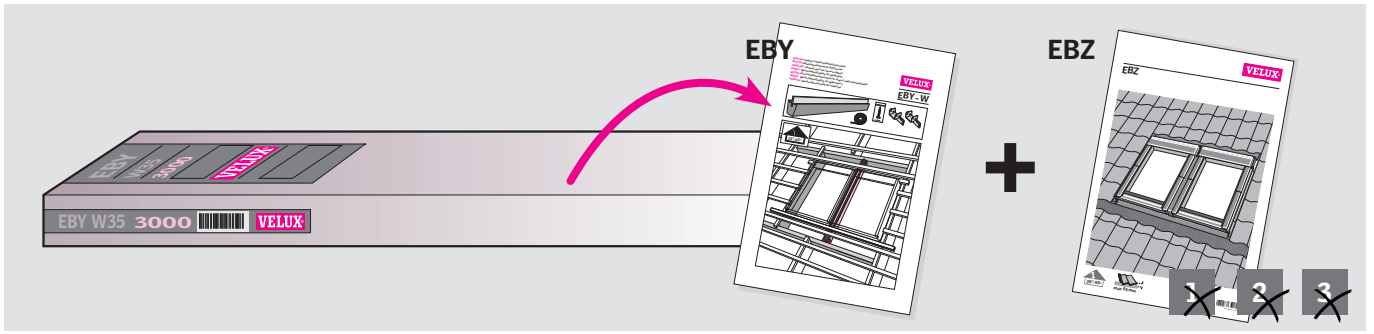

**EBZ**

2

3

11

<b>AR:</b> VELUX Argentina S.A. 0 114 711 5666	<b>EE:</b> VELUX Eesti OÜ 621 7790	<b>NZ:</b> VELUX New Zealand Ltd. 09-6344 126
<b>AT:</b> VELUX Österreich GmbH 02245/32 3 50	<b>ES:</b> VELUX Spain, S.A. 91 509 71 00	<b>PL:</b> VELUX Polska Sp. z o.o. (022) 33 77 000 / 33 77 070
<b>AU:</b> VELUX Australia Pty. Ltd. (02) 9550 3288	<b>FI:</b> VELUX Suomi Oy 09-887 0520	<b>PT:</b> VELUX Portugal, Lda 21 880 00 60
<b>BA:</b> VELUX Bosna i Hercegovina d.o.o. 033/626 493, 626 494	<b>FR:</b> VELUX France 0821 02 15 15 0,119€ TTC/min	<b>RO:</b> VELUX România S.R.L. 0-8008-83589
<b>BE:</b> VELUX Belgium (010) 42.09.09	<b>GB:</b> VELUX Company Ltd. 0870 380 9593	<b>RS:</b> Srbija d.o.o. 011 3670 468
<b>BG:</b> VELUX Bulgaria EOOD 02/955 95 26	<b>HR:</b> VELUX Hrvatska d.o.o. 01/5555 444	<b>RU:</b> VELUX Rossia ZAO (495) 737 75 20
<b>BY:</b> VELUX Roof Windows FE (017) 217 7385	<b>HU:</b> VELUX Magyarország Kft. (06/1) 436-0601	<b>SE:</b> VELUX Svenska AB 042/20 83 80
<b>CA:</b> VELUX Canada Inc. 1 800 88-VELUX (888-3589)	<b>IE:</b> VELUX Company Ltd. 1800 409 750	<b>SI:</b> VELUX Slovenija d.o.o. 01 724 68 68
<b>CH:</b> VELUX Schweiz AG 0848 945 549	<b>IT:</b> VELUX Italia s.p.a. 045/6173666	<b>SK:</b> VELUX Slovensko, s.r.o. (02) 33 000 555
<b>CL:</b> VELUX Chile Limitada 2-231 18 24	<b>JP:</b> VELUX-Japan Ltd. 0570-00-8145	<b>TR:</b> VELUX Çatı Pencereleri Ticaret Limited Şirketi 0 216 302 54 10
<b>CN:</b> VELUX (CHINA) CO. LTD. 0316-607 27 27	<b>LT:</b> VELUX Lietuva, UAB (85) 270 91 01	<b>UA:</b> VELUX Ukraina TOV (044) 490 5703
<b>CZ:</b> VELUX Česká republika, s.r.o. 531 015 511	<b>LV:</b> VELUX Latvia SIA 67 27 77 33	<b>US:</b> VELUX America Inc. 1-800-88-VELUX
<b>DE:</b> VELUX Deutschland GmbH 0180-333 33 99	<b>NL:</b> VELUX Nederland B.V. 030 - 6 629 629	
<b>DK:</b> VELUX Danmark A/S 45 16 45 16	<b>NO:</b> VELUX Norge AS 22 51 06 00	