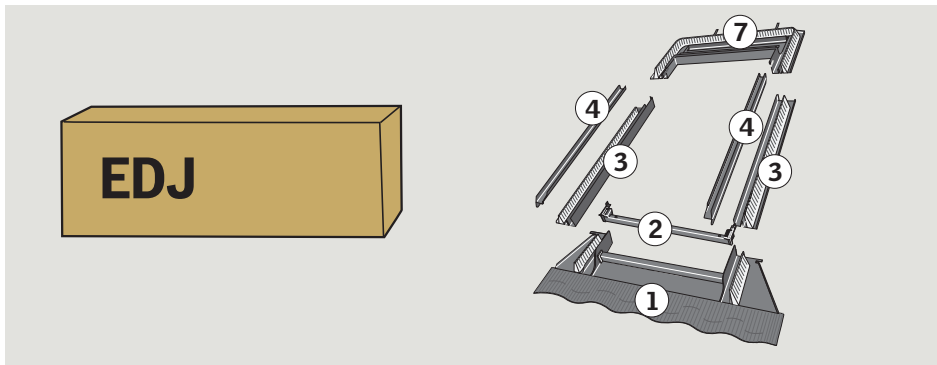

VELUX®

ETJ+EDJ ■

VAS 454153-2017-09

22

23

- AR:** VELUX Argentina S.A.
348 4 639944
- AT:** VELUX Österreich GmbH
02245/32 3 50
- AU:** VELUX Australia Pty. Ltd.
1300 859 856
- BA:** VELUX Bosna i Hercegovina d.o.o.
033/626 493, 626 494
- BE:** VELUX Belgium
(010) 42.09.09
- BG:** ВЕЛУКС България ЕООД
02/955 99 30
- BY:** Унитарное предприятие
"ВЕЛЮКС Мансардные Окна"
(017) 329 20 89
- CA:** VELUX Canada Inc.
1 800 88-VELUX (888-3589)
- CH:** VELUX Schweiz AG
062 289 44 45
- CL:** VELUX Chile Limitada
2 953 6789
- CN:** VELUX (CHINA) CO. LTD.
0316-607 27 27
- CZ:** VELUX Česká republika, s.r.o.
531 015 511
- DE:** VELUX Deutschland GmbH
040 / 54 70 70
- DK:** VELUX Danmark A/S
45 16 45 16
- EE:** VELUX Eesti OÜ
621 7790
- ES:** VELUX Spain, S.A.
91 509 71 00
- FI:** VELUX Suomi Oy
0207 290 800
- FR:** VELUX France
0821 02 15 15
0,119€ TTC/min
- GB:** VELUX Company Ltd.
01592 778 225
- HR:** VELUX Hrvatska d.o.o.
01/5555 444
- HU:** VELUX Magyarország Kft.
(06/1) 436-0601
- IE:** VELUX Company Ltd.
01 848 8775
- IT:** VELUX Italia s.p.a.
045/6173666
- JP:** VELUX-Japan Ltd.
0570-00-8145
- LT:** VELUX Lietuva, UAB
(85) 270 91 01
- LV:** VELUX Latvia SIA
67 27 77 33
- NL:** VELUX Nederland B.V.
030 - 6 629 629
- NO:** VELUX Norge AS
22 51 06 00
- NZ:** VELUX New Zealand Ltd.
0800 650 445
- PL:** VELUX Polska Sp. z o.o.
(022) 33 77 000 / 33 77 070
- PT:** VELUX Portugal, Lda
21 880 00 60
- RO:** VELUX România S.R.L.
0-8008-83589
- RS:** VELUX Srbija d.o.o.
011 20 57 500
- RU:** ЗАО ВЕЛЮКС
(495) 640 87 20
- SE:** VELUX Svenska AB
042/20 83 80
- SI:** VELUX Slovenija d.o.o.
01 724 68 68
- SK:** VELUX Slovensko, s.r.o.
(02) 33 000 555
- TR:** VELUX Çatı Pencereleri
Ticaret Limited Şirketi
0 216 302 54 10
- UA:** ТОВ "ВЕЛЮКС Україна"
(044) 2916070
- US:** VELUX America LLC
1-800-88-VELUX