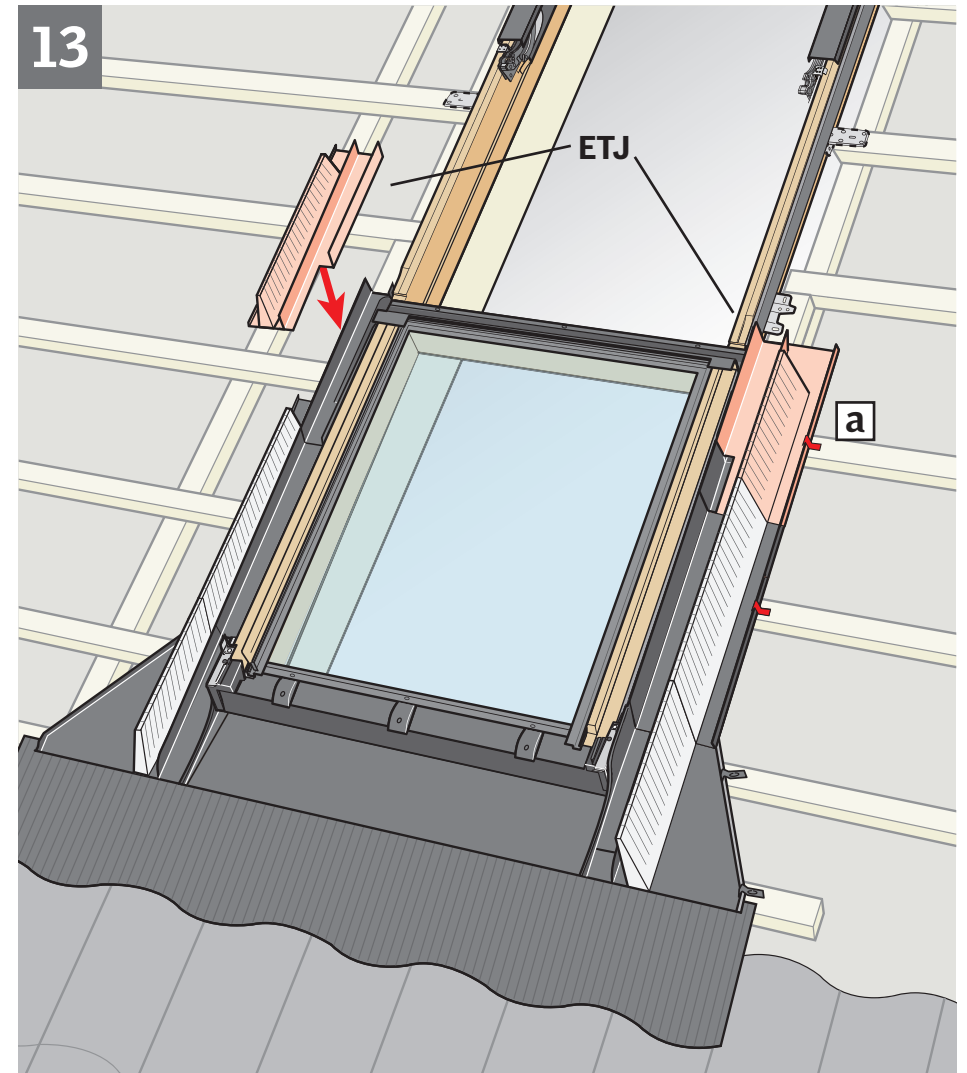

VELUX®

ETJ+EDJ ■

VAS 454153-2017-09

22

23

- AR:** VELUX Argentina S.A.
348 4 639944
- AT:** VELUX Österreich GmbH
02245/32 3 50
- AU:** VELUX Australia Pty. Ltd.
1300 859 856
- BA:** VELUX Bosna i Hercegovina d.o.o.
033/626 493, 626 494
- BE:** VELUX Belgium
(010) 42.09.09
- BG:** ВЕЛУКС България ЕООД
02/955 99 30
- BY:** Унитарное предприятие
"ВЕЛЮКС Мансардные Окна"
(017) 329 20 89
- CA:** VELUX Canada Inc.
1 800 88-VELUX (888-3589)
- CH:** VELUX Schweiz AG
062 289 44 45
- CL:** VELUX Chile Limitada
2 953 6789
- CN:** VELUX (CHINA) CO. LTD.
0316-607 27 27
- CZ:** VELUX Česká republika, s.r.o.
531 015 511
- DE:** VELUX Deutschland GmbH
040 / 54 70 70
- DK:** VELUX Danmark A/S
45 16 45 16
- EE:** VELUX Eesti OÜ
621 7790
- ES:** VELUX Spain, S.A.
91 509 71 00
- FI:** VELUX Suomi Oy
0207 290 800
- FR:** VELUX France
0821 02 15 15
0,119€ TTC/min
- GB:** VELUX Company Ltd.
01592 778 225
- HR:** VELUX Hrvatska d.o.o.
01/5555 444
- HU:** VELUX Magyarország Kft.
(06/1) 436-0601
- IE:** VELUX Company Ltd.
01 848 8775
- IT:** VELUX Italia s.p.a.
045/6173666
- JP:** VELUX-Japan Ltd.
0570-00-8145
- LT:** VELUX Lietuva, UAB
(85) 270 91 01
- LV:** VELUX Latvia SIA
67 27 77 33
- NL:** VELUX Nederland B.V.
030 - 6 629 629
- NO:** VELUX Norge AS
22 51 06 00
- NZ:** VELUX New Zealand Ltd.
0800 650 445
- PL:** VELUX Polska Sp. z o.o.
(022) 33 77 000 / 33 77 070
- PT:** VELUX Portugal, Lda
21 880 00 60
- RO:** VELUX România S.R.L.
0-8008-83589
- RS:** VELUX Srbija d.o.o.
011 20 57 500
- RU:** ЗАО ВЕЛЮКС
(495) 640 87 20
- SE:** VELUX Svenska AB
042/20 83 80
- SI:** VELUX Slovenija d.o.o.
01 724 68 68
- SK:** VELUX Slovensko, s.r.o.
(02) 33 000 555
- TR:** VELUX Çatı Pencereleri
Ticaret Limited Şirketi
0 216 302 54 10
- UA:** ТОВ "ВЕЛЮКС Україна"
(044) 2916070
- US:** VELUX America LLC
1-800-88-VELUX