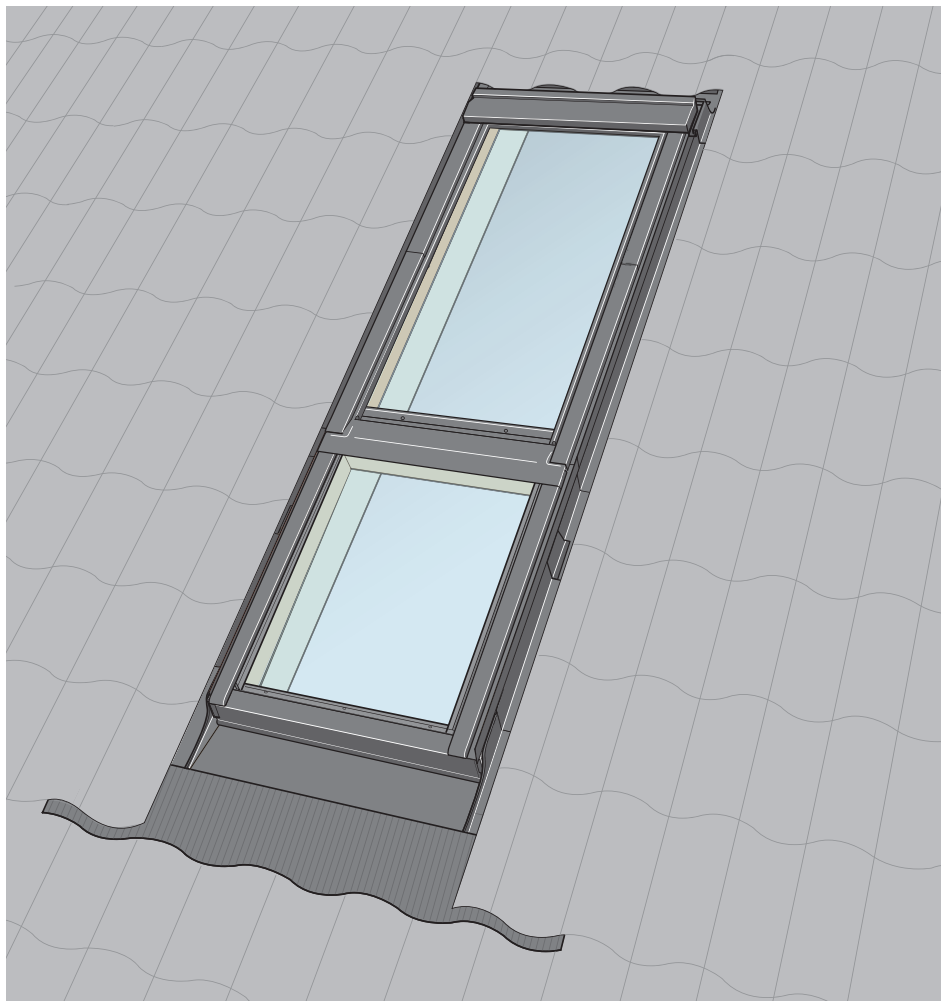

VELUX®

ETJ+EDJ ■

VAS 454153-2017-09

22

23

- AR:** VELUX Argentina S.A.
348 4 639944
- AT:** VELUX Österreich GmbH
02245/32 3 50
- AU:** VELUX Australia Pty. Ltd.
1300 859 856
- BA:** VELUX Bosna i Hercegovina d.o.o.
033/626 493, 626 494
- BE:** VELUX Belgium
(010) 42.09.09
- BG:** ВЕЛУКС България ЕООД
02/955 99 30
- BY:** Унитарное предприятие
"ВЕЛЮКС Мансардные Окна"
(017) 329 20 89
- CA:** VELUX Canada Inc.
1 800 88-VELUX (888-3589)
- CH:** VELUX Schweiz AG
062 289 44 45
- CL:** VELUX Chile Limitada
2 953 6789
- CN:** VELUX (CHINA) CO. LTD.
0316-607 27 27
- CZ:** VELUX Česká republika, s.r.o.
531 015 511
- DE:** VELUX Deutschland GmbH
040 / 54 70 70
- DK:** VELUX Danmark A/S
45 16 45 16
- EE:** VELUX Eesti OÜ
621 7790
- ES:** VELUX Spain, S.A.
91 509 71 00
- FI:** VELUX Suomi Oy
0207 290 800
- FR:** VELUX France
0821 02 15 15
0,119€ TTC/min
- GB:** VELUX Company Ltd.
01592 778 225
- HR:** VELUX Hrvatska d.o.o.
01/5555 444
- HU:** VELUX Magyarország Kft.
(06/1) 436-0601
- IE:** VELUX Company Ltd.
01 848 8775
- IT:** VELUX Italia s.p.a.
045/6173666
- JP:** VELUX-Japan Ltd.
0570-00-8145
- LT:** VELUX Lietuva, UAB
(85) 270 91 01
- LV:** VELUX Latvia SIA
67 27 77 33
- NL:** VELUX Nederland B.V.
030 - 6 629 629
- NO:** VELUX Norge AS
22 51 06 00
- NZ:** VELUX New Zealand Ltd.
0800 650 445
- PL:** VELUX Polska Sp. z o.o.
(022) 33 77 000 / 33 77 070
- PT:** VELUX Portugal, Lda
21 880 00 60
- RO:** VELUX România S.R.L.
0-8008-83589
- RS:** VELUX Srbija d.o.o.
011 20 57 500
- RU:** ЗАО ВЕЛЮКС
(495) 640 87 20
- SE:** VELUX Svenska AB
042/20 83 80
- SI:** VELUX Slovenija d.o.o.
01 724 68 68
- SK:** VELUX Slovensko, s.r.o.
(02) 33 000 555
- TR:** VELUX Çatı Pencereleri
Ticaret Limited Şirketi
0 216 302 54 10
- UA:** ТОВ "ВЕЛЮКС Україна"
(044) 2916070
- US:** VELUX America LLC
1-800-88-VELUX