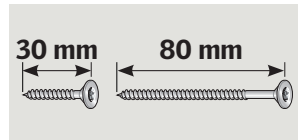

VELUX®

ETJ+EDJ ■

VAS 454153-2017-09

22

23

- AR:** VELUX Argentina S.A.
348 4 639944
- AT:** VELUX Österreich GmbH
02245/32 3 50
- AU:** VELUX Australia Pty. Ltd.
1300 859 856
- BA:** VELUX Bosna i Hercegovina d.o.o.
033/626 493, 626 494
- BE:** VELUX Belgium
(010) 42.09.09
- BG:** ВЕЛУКС България ЕООД
02/955 99 30
- BY:** Унитарное предприятие
"ВЕЛЮКС Мансардные Окна"
(017) 329 20 89
- CA:** VELUX Canada Inc.
1 800 88-VELUX (888-3589)
- CH:** VELUX Schweiz AG
062 289 44 45
- CL:** VELUX Chile Limitada
2 953 6789
- CN:** VELUX (CHINA) CO. LTD.
0316-607 27 27
- CZ:** VELUX Česká republika, s.r.o.
531 015 511
- DE:** VELUX Deutschland GmbH
040 / 54 70 70
- DK:** VELUX Danmark A/S
45 16 45 16
- EE:** VELUX Eesti OÜ
621 7790
- ES:** VELUX Spain, S.A.
91 509 71 00
- FI:** VELUX Suomi Oy
0207 290 800
- FR:** VELUX France
0821 02 15 15
0,119€ TTC/min
- GB:** VELUX Company Ltd.
01592 778 225
- HR:** VELUX Hrvatska d.o.o.
01/5555 444
- HU:** VELUX Magyarország Kft.
(06/1) 436-0601
- IE:** VELUX Company Ltd.
01 848 8775
- IT:** VELUX Italia s.p.a.
045/6173666
- JP:** VELUX-Japan Ltd.
0570-00-8145
- LT:** VELUX Lietuva, UAB
(85) 270 91 01
- LV:** VELUX Latvia SIA
67 27 77 33
- NL:** VELUX Nederland B.V.
030 - 6 629 629
- NO:** VELUX Norge AS
22 51 06 00
- NZ:** VELUX New Zealand Ltd.
0800 650 445
- PL:** VELUX Polska Sp. z o.o.
(022) 33 77 000 / 33 77 070
- PT:** VELUX Portugal, Lda
21 880 00 60
- RO:** VELUX România S.R.L.
0-8008-83589
- RS:** VELUX Srbija d.o.o.
011 20 57 500
- RU:** ЗАО ВЕЛЮКС
(495) 640 87 20
- SE:** VELUX Svenska AB
042/20 83 80
- SI:** VELUX Slovenija d.o.o.
01 724 68 68
- SK:** VELUX Slovensko, s.r.o.
(02) 33 000 555
- TR:** VELUX Çatı Pencereleri
Ticaret Limited Şirketi
0 216 302 54 10
- UA:** ТОВ "ВЕЛЮКС Україна"
(044) 2916070
- US:** VELUX America LLC
1-800-88-VELUX