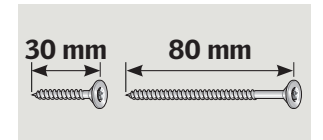

VELUX®

ETJ+EDJ ■

VAS 454153-2017-09

22

23

- AR:** VELUX Argentina S.A.
348 4 639944
- AT:** VELUX Österreich GmbH
02245/32 3 50
- AU:** VELUX Australia Pty. Ltd.
1300 859 856
- BA:** VELUX Bosna i Hercegovina d.o.o.
033/626 493, 626 494
- BE:** VELUX Belgium
(010) 42.09.09
- BG:** ВЕЛУКС България ЕООД
02/955 99 30
- BY:** Унитарное предприятие
"ВЕЛЮКС Мансардные Окна"
(017) 329 20 89
- CA:** VELUX Canada Inc.
1 800 88-VELUX (888-3589)
- CH:** VELUX Schweiz AG
062 289 44 45
- CL:** VELUX Chile Limitada
2 953 6789
- CN:** VELUX (CHINA) CO. LTD.
0316-607 27 27
- CZ:** VELUX Česká republika, s.r.o.
531 015 511
- DE:** VELUX Deutschland GmbH
040 / 54 70 70
- DK:** VELUX Danmark A/S
45 16 45 16
- EE:** VELUX Eesti OÜ
621 7790
- ES:** VELUX Spain, S.A.
91 509 71 00
- FI:** VELUX Suomi Oy
0207 290 800
- FR:** VELUX France
0821 02 15 15
0,119€ TTC/min
- GB:** VELUX Company Ltd.
01592 778 225
- HR:** VELUX Hrvatska d.o.o.
01/5555 444
- HU:** VELUX Magyarország Kft.
(06/1) 436-0601
- IE:** VELUX Company Ltd.
01 848 8775
- IT:** VELUX Italia s.p.a.
045/6173666
- JP:** VELUX-Japan Ltd.
0570-00-8145
- LT:** VELUX Lietuva, UAB
(85) 270 91 01
- LV:** VELUX Latvia SIA
67 27 77 33
- NL:** VELUX Nederland B.V.
030 - 6 629 629
- NO:** VELUX Norge AS
22 51 06 00
- NZ:** VELUX New Zealand Ltd.
0800 650 445
- PL:** VELUX Polska Sp. z o.o.
(022) 33 77 000 / 33 77 070
- PT:** VELUX Portugal, Lda
21 880 00 60
- RO:** VELUX România S.R.L.
0-8008-83589
- RS:** VELUX Srbija d.o.o.
011 20 57 500
- RU:** ЗАО ВЕЛЮКС
(495) 640 87 20
- SE:** VELUX Svenska AB
042/20 83 80
- SI:** VELUX Slovenija d.o.o.
01 724 68 68
- SK:** VELUX Slovensko, s.r.o.
(02) 33 000 555
- TR:** VELUX Çatı Pencereleri
Ticaret Limited Şirketi
0 216 302 54 10
- UA:** ТОВ "ВЕЛЮКС Україна"
(044) 2916070
- US:** VELUX America LLC
1-800-88-VELUX