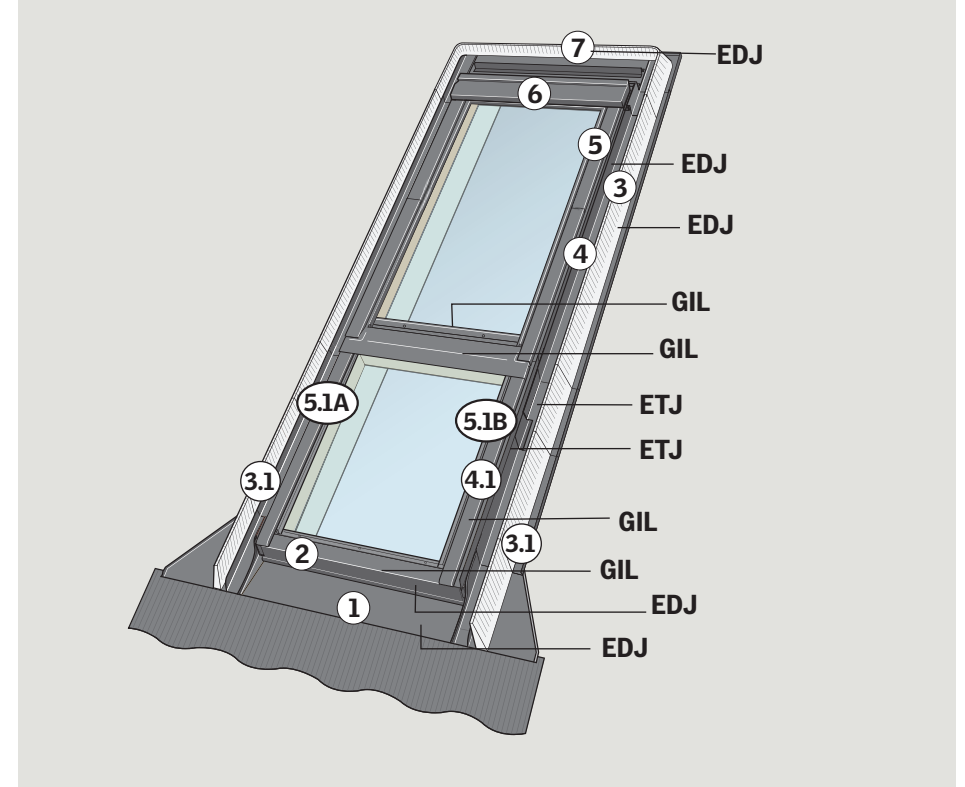

VELUX®

ETJ+EDJ ■

VAS 454153-2017-09

22

23

- AR:** VELUX Argentina S.A.
348 4 639944
- AT:** VELUX Österreich GmbH
02245/32 3 50
- AU:** VELUX Australia Pty. Ltd.
1300 859 856
- BA:** VELUX Bosna i Hercegovina d.o.o.
033/626 493, 626 494
- BE:** VELUX Belgium
(010) 42.09.09
- BG:** ВЕЛУКС България ЕООД
02/955 99 30
- BY:** Унитарное предприятие
"ВЕЛЮКС Мансардные Окна"
(017) 329 20 89
- CA:** VELUX Canada Inc.
1 800 88-VELUX (888-3589)
- CH:** VELUX Schweiz AG
062 289 44 45
- CL:** VELUX Chile Limitada
2 953 6789
- CN:** VELUX (CHINA) CO. LTD.
0316-607 27 27
- CZ:** VELUX Česká republika, s.r.o.
531 015 511
- DE:** VELUX Deutschland GmbH
040 / 54 70 70
- DK:** VELUX Danmark A/S
45 16 45 16
- EE:** VELUX Eesti OÜ
621 7790
- ES:** VELUX Spain, S.A.
91 509 71 00
- FI:** VELUX Suomi Oy
0207 290 800
- FR:** VELUX France
0821 02 15 15
0,119€ TTC/min
- GB:** VELUX Company Ltd.
01592 778 225
- HR:** VELUX Hrvatska d.o.o.
01/5555 444
- HU:** VELUX Magyarország Kft.
(06/1) 436-0601
- IE:** VELUX Company Ltd.
01 848 8775
- IT:** VELUX Italia s.p.a.
045/6173666
- JP:** VELUX-Japan Ltd.
0570-00-8145
- LT:** VELUX Lietuva, UAB
(85) 270 91 01
- LV:** VELUX Latvia SIA
67 27 77 33
- NL:** VELUX Nederland B.V.
030 - 6 629 629
- NO:** VELUX Norge AS
22 51 06 00
- NZ:** VELUX New Zealand Ltd.
0800 650 445
- PL:** VELUX Polska Sp. z o.o.
(022) 33 77 000 / 33 77 070
- PT:** VELUX Portugal, Lda
21 880 00 60
- RO:** VELUX România S.R.L.
0-8008-83589
- RS:** VELUX Srbija d.o.o.
011 20 57 500
- RU:** ЗАО ВЕЛЮКС
(495) 640 87 20
- SE:** VELUX Svenska AB
042/20 83 80
- SI:** VELUX Slovenija d.o.o.
01 724 68 68
- SK:** VELUX Slovensko, s.r.o.
(02) 33 000 555
- TR:** VELUX Çatı Pencereleri
Ticaret Limited Şirketi
0 216 302 54 10
- UA:** ТОВ "ВЕЛЮКС Україна"
(044) 2916070
- US:** VELUX America LLC
1-800-88-VELUX