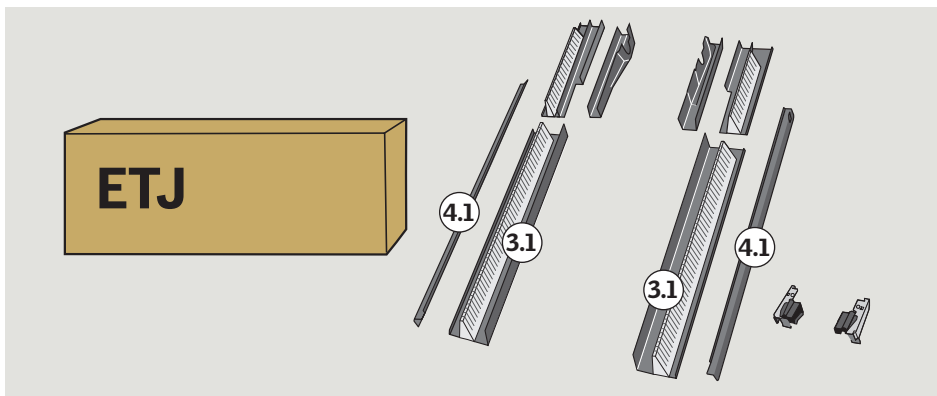

VELUX®

ETJ+EDJ ■

VAS 454153-2017-09

22

23

- AR:** VELUX Argentina S.A.
348 4 639944
- AT:** VELUX Österreich GmbH
02245/32 3 50
- AU:** VELUX Australia Pty. Ltd.
1300 859 856
- BA:** VELUX Bosna i Hercegovina d.o.o.
033/626 493, 626 494
- BE:** VELUX Belgium
(010) 42.09.09
- BG:** ВЕЛУКС България ЕООД
02/955 99 30
- BY:** Унитарное предприятие
"ВЕЛЮКС Мансардные Окна"
(017) 329 20 89
- CA:** VELUX Canada Inc.
1 800 88-VELUX (888-3589)
- CH:** VELUX Schweiz AG
062 289 44 45
- CL:** VELUX Chile Limitada
2 953 6789
- CN:** VELUX (CHINA) CO. LTD.
0316-607 27 27
- CZ:** VELUX Česká republika, s.r.o.
531 015 511
- DE:** VELUX Deutschland GmbH
040 / 54 70 70
- DK:** VELUX Danmark A/S
45 16 45 16
- EE:** VELUX Eesti OÜ
621 7790
- ES:** VELUX Spain, S.A.
91 509 71 00
- FI:** VELUX Suomi Oy
0207 290 800
- FR:** VELUX France
0821 02 15 15
0,119€ TTC/min
- GB:** VELUX Company Ltd.
01592 778 225
- HR:** VELUX Hrvatska d.o.o.
01/5555 444
- HU:** VELUX Magyarország Kft.
(06/1) 436-0601
- IE:** VELUX Company Ltd.
01 848 8775
- IT:** VELUX Italia s.p.a.
045/6173666
- JP:** VELUX-Japan Ltd.
0570-00-8145
- LT:** VELUX Lietuva, UAB
(85) 270 91 01
- LV:** VELUX Latvia SIA
67 27 77 33
- NL:** VELUX Nederland B.V.
030 - 6 629 629
- NO:** VELUX Norge AS
22 51 06 00
- NZ:** VELUX New Zealand Ltd.
0800 650 445
- PL:** VELUX Polska Sp. z o.o.
(022) 33 77 000 / 33 77 070
- PT:** VELUX Portugal, Lda
21 880 00 60
- RO:** VELUX România S.R.L.
0-8008-83589
- RS:** VELUX Srbija d.o.o.
011 20 57 500
- RU:** ЗАО ВЕЛЮКС
(495) 640 87 20
- SE:** VELUX Svenska AB
042/20 83 80
- SI:** VELUX Slovenija d.o.o.
01 724 68 68
- SK:** VELUX Slovensko, s.r.o.
(02) 33 000 555
- TR:** VELUX Çatı Pencereleri
Ticaret Limited Şirketi
0 216 302 54 10
- UA:** ТОВ "ВЕЛЮКС Україна"
(044) 2916070
- US:** VELUX America LLC
1-800-88-VELUX