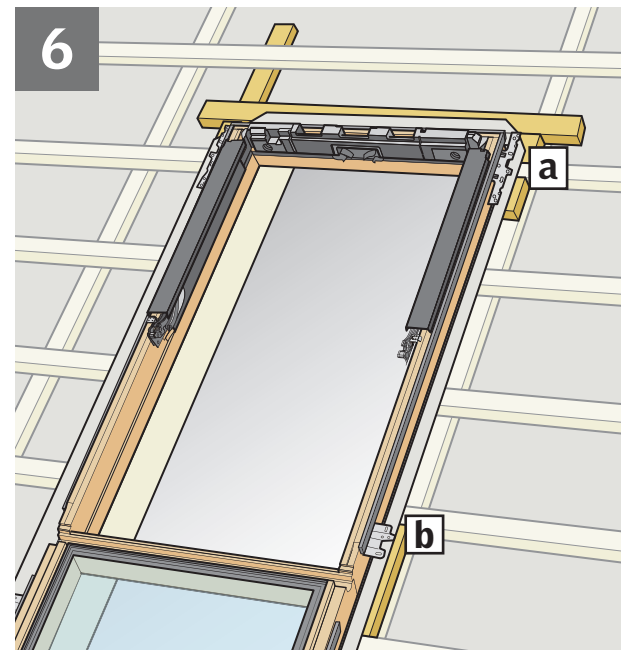

VELUX®

ETJ+EDJ ■

VAS 454153-2017-09

22

23

- AR:** VELUX Argentina S.A.
348 4 639944
- AT:** VELUX Österreich GmbH
02245/32 3 50
- AU:** VELUX Australia Pty. Ltd.
1300 859 856
- BA:** VELUX Bosna i Hercegovina d.o.o.
033/626 493, 626 494
- BE:** VELUX Belgium
(010) 42.09.09
- BG:** ВЕЛУКС България ЕООД
02/955 99 30
- BY:** Унитарное предприятие
"ВЕЛЮКС Мансардные Окна"
(017) 329 20 89
- CA:** VELUX Canada Inc.
1 800 88-VELUX (888-3589)
- CH:** VELUX Schweiz AG
062 289 44 45
- CL:** VELUX Chile Limitada
2 953 6789
- CN:** VELUX (CHINA) CO. LTD.
0316-607 27 27
- CZ:** VELUX Česká republika, s.r.o.
531 015 511
- DE:** VELUX Deutschland GmbH
040 / 54 70 70
- DK:** VELUX Danmark A/S
45 16 45 16
- EE:** VELUX Eesti OÜ
621 7790
- ES:** VELUX Spain, S.A.
91 509 71 00
- FI:** VELUX Suomi Oy
0207 290 800
- FR:** VELUX France
0821 02 15 15
0,119€ TTC/min
- GB:** VELUX Company Ltd.
01592 778 225
- HR:** VELUX Hrvatska d.o.o.
01/5555 444
- HU:** VELUX Magyarország Kft.
(06/1) 436-0601
- IE:** VELUX Company Ltd.
01 848 8775
- IT:** VELUX Italia s.p.a.
045/6173666
- JP:** VELUX-Japan Ltd.
0570-00-8145
- LT:** VELUX Lietuva, UAB
(85) 270 91 01
- LV:** VELUX Latvia SIA
67 27 77 33
- NL:** VELUX Nederland B.V.
030 - 6 629 629
- NO:** VELUX Norge AS
22 51 06 00
- NZ:** VELUX New Zealand Ltd.
0800 650 445
- PL:** VELUX Polska Sp. z o.o.
(022) 33 77 000 / 33 77 070
- PT:** VELUX Portugal, Lda
21 880 00 60
- RO:** VELUX România S.R.L.
0-8008-83589
- RS:** VELUX Srbija d.o.o.
011 20 57 500
- RU:** ЗАО ВЕЛЮКС
(495) 640 87 20
- SE:** VELUX Svenska AB
042/20 83 80
- SI:** VELUX Slovenija d.o.o.
01 724 68 68
- SK:** VELUX Slovensko, s.r.o.
(02) 33 000 555
- TR:** VELUX Çatı Pencereleri
Ticaret Limited Şirketi
0 216 302 54 10
- UA:** ТОВ "ВЕЛЮКС Україна"
(044) 2916070
- US:** VELUX America LLC
1-800-88-VELUX