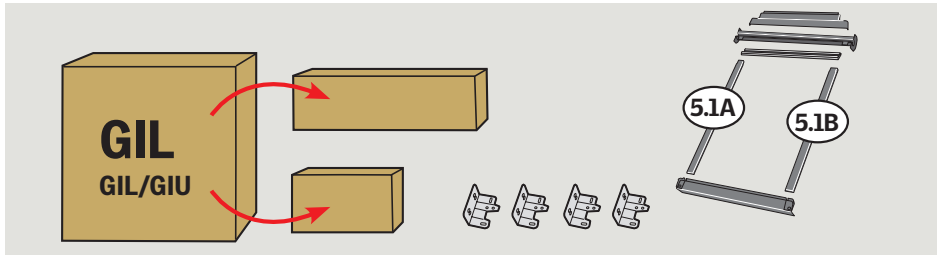

VELUX®

ETJ+EDJ ■

VAS 454153-2017-09

22

23

- AR:** VELUX Argentina S.A.
348 4 639944
- AT:** VELUX Österreich GmbH
02245/32 3 50
- AU:** VELUX Australia Pty. Ltd.
1300 859 856
- BA:** VELUX Bosna i Hercegovina d.o.o.
033/626 493, 626 494
- BE:** VELUX Belgium
(010) 42.09.09
- BG:** ВЕЛУКС България ЕООД
02/955 99 30
- BY:** Унитарное предприятие
"ВЕЛЮКС Мансардные Окна"
(017) 329 20 89
- CA:** VELUX Canada Inc.
1 800 88-VELUX (888-3589)
- CH:** VELUX Schweiz AG
062 289 44 45
- CL:** VELUX Chile Limitada
2 953 6789
- CN:** VELUX (CHINA) CO. LTD.
0316-607 27 27
- CZ:** VELUX Česká republika, s.r.o.
531 015 511
- DE:** VELUX Deutschland GmbH
040 / 54 70 70
- DK:** VELUX Danmark A/S
45 16 45 16
- EE:** VELUX Eesti OÜ
621 7790
- ES:** VELUX Spain, S.A.
91 509 71 00
- FI:** VELUX Suomi Oy
0207 290 800
- FR:** VELUX France
0821 02 15 15
0,119€ TTC/min
- GB:** VELUX Company Ltd.
01592 778 225
- HR:** VELUX Hrvatska d.o.o.
01/5555 444
- HU:** VELUX Magyarország Kft.
(06/1) 436-0601
- IE:** VELUX Company Ltd.
01 848 8775
- IT:** VELUX Italia s.p.a.
045/6173666
- JP:** VELUX-Japan Ltd.
0570-00-8145
- LT:** VELUX Lietuva, UAB
(85) 270 91 01
- LV:** VELUX Latvia SIA
67 27 77 33
- NL:** VELUX Nederland B.V.
030 - 6 629 629
- NO:** VELUX Norge AS
22 51 06 00
- NZ:** VELUX New Zealand Ltd.
0800 650 445
- PL:** VELUX Polska Sp. z o.o.
(022) 33 77 000 / 33 77 070
- PT:** VELUX Portugal, Lda
21 880 00 60
- RO:** VELUX România S.R.L.
0-8008-83589
- RS:** VELUX Srbija d.o.o.
011 20 57 500
- RU:** ЗАО ВЕЛЮКС
(495) 640 87 20
- SE:** VELUX Svenska AB
042/20 83 80
- SI:** VELUX Slovenija d.o.o.
01 724 68 68
- SK:** VELUX Slovensko, s.r.o.
(02) 33 000 555
- TR:** VELUX Çatı Pencereleri
Ticaret Limited Şirketi
0 216 302 54 10
- UA:** ТОВ "ВЕЛЮКС Україна"
(044) 2916070
- US:** VELUX America LLC
1-800-88-VELUX