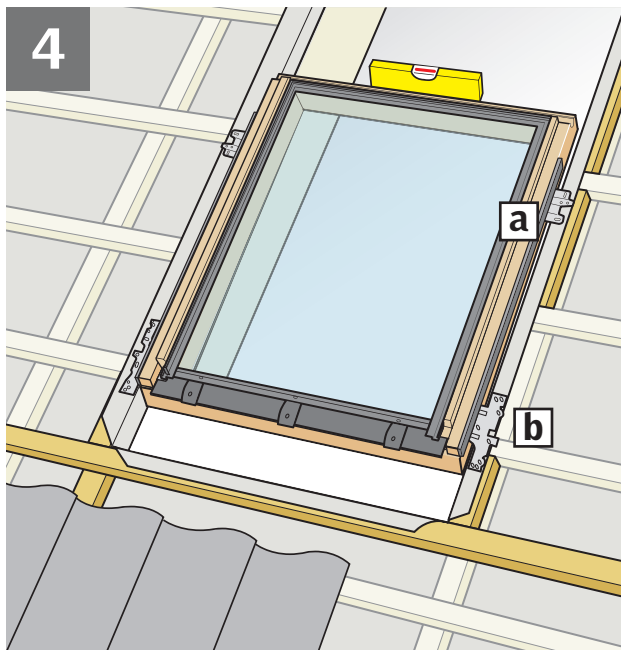

VELUX®

ETJ+EDJ ■

VAS 454153-2017-09

22

23

- AR:** VELUX Argentina S.A.
348 4 639944
- AT:** VELUX Österreich GmbH
02245/32 3 50
- AU:** VELUX Australia Pty. Ltd.
1300 859 856
- BA:** VELUX Bosna i Hercegovina d.o.o.
033/626 493, 626 494
- BE:** VELUX Belgium
(010) 42.09.09
- BG:** ВЕЛУКС България ЕООД
02/955 99 30
- BY:** Унитарное предприятие
"ВЕЛЮКС Мансардные Окна"
(017) 329 20 89
- CA:** VELUX Canada Inc.
1 800 88-VELUX (888-3589)
- CH:** VELUX Schweiz AG
062 289 44 45
- CL:** VELUX Chile Limitada
2 953 6789
- CN:** VELUX (CHINA) CO. LTD.
0316-607 27 27
- CZ:** VELUX Česká republika, s.r.o.
531 015 511
- DE:** VELUX Deutschland GmbH
040 / 54 70 70
- DK:** VELUX Danmark A/S
45 16 45 16
- EE:** VELUX Eesti OÜ
621 7790
- ES:** VELUX Spain, S.A.
91 509 71 00
- FI:** VELUX Suomi Oy
0207 290 800
- FR:** VELUX France
0821 02 15 15
0,119€ TTC/min
- GB:** VELUX Company Ltd.
01592 778 225
- HR:** VELUX Hrvatska d.o.o.
01/5555 444
- HU:** VELUX Magyarország Kft.
(06/1) 436-0601
- IE:** VELUX Company Ltd.
01 848 8775
- IT:** VELUX Italia s.p.a.
045/6173666
- JP:** VELUX-Japan Ltd.
0570-00-8145
- LT:** VELUX Lietuva, UAB
(85) 270 91 01
- LV:** VELUX Latvia SIA
67 27 77 33
- NL:** VELUX Nederland B.V.
030 - 6 629 629
- NO:** VELUX Norge AS
22 51 06 00
- NZ:** VELUX New Zealand Ltd.
0800 650 445
- PL:** VELUX Polska Sp. z o.o.
(022) 33 77 000 / 33 77 070
- PT:** VELUX Portugal, Lda
21 880 00 60
- RO:** VELUX România S.R.L.
0-8008-83589
- RS:** VELUX Srbija d.o.o.
011 20 57 500
- RU:** ЗАО ВЕЛЮКС
(495) 640 87 20
- SE:** VELUX Svenska AB
042/20 83 80
- SI:** VELUX Slovenija d.o.o.
01 724 68 68
- SK:** VELUX Slovensko, s.r.o.
(02) 33 000 555
- TR:** VELUX Çatı Pencereleri
Ticaret Limited Şirketi
0 216 302 54 10
- UA:** ТОВ "ВЕЛЮКС Україна"
(044) 2916070
- US:** VELUX America LLC
1-800-88-VELUX