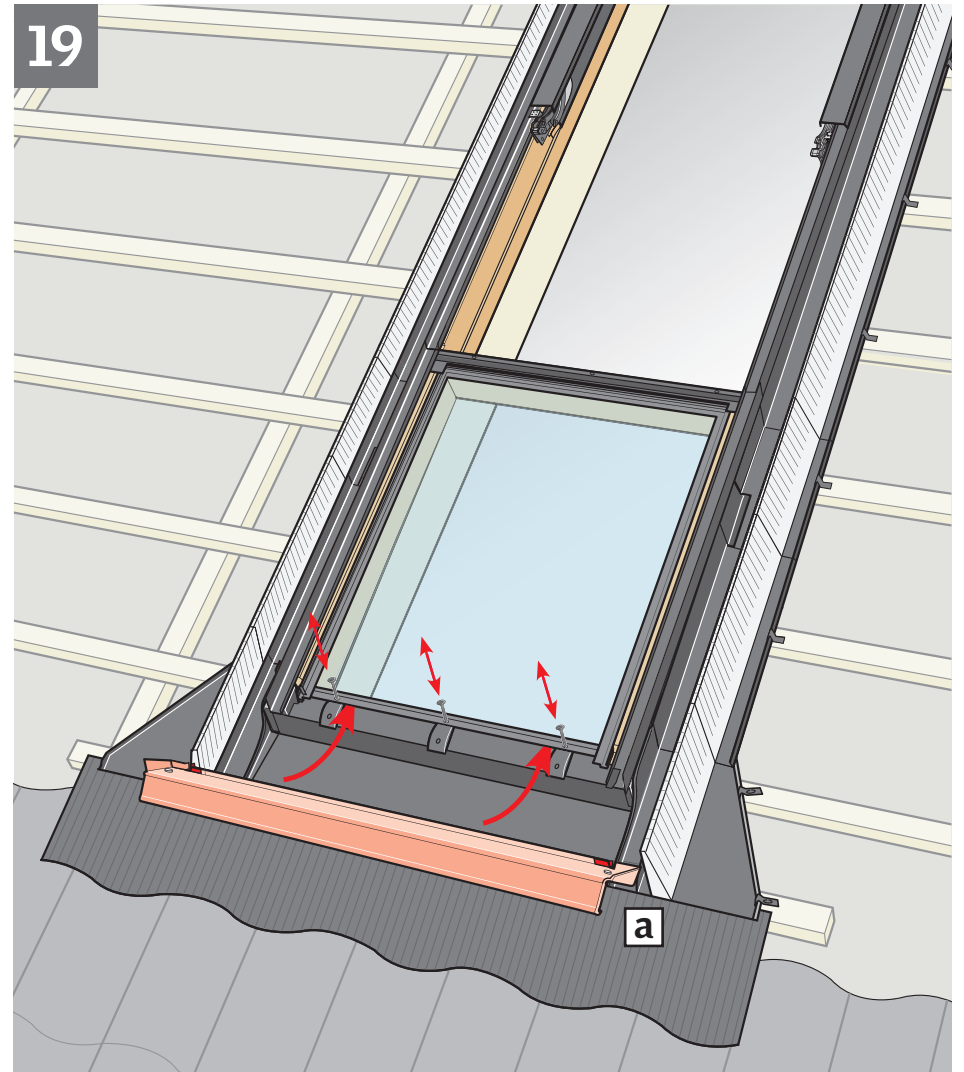

VELUX®

ETJ+EDJ ■

VAS 454153-2017-09

22

23

- AR:** VELUX Argentina S.A.
348 4 639944
- AT:** VELUX Österreich GmbH
02245/32 3 50
- AU:** VELUX Australia Pty. Ltd.
1300 859 856
- BA:** VELUX Bosna i Hercegovina d.o.o.
033/626 493, 626 494
- BE:** VELUX Belgium
(010) 42.09.09
- BG:** ВЕЛУКС България ЕООД
02/955 99 30
- BY:** Унитарное предприятие
"ВЕЛЮКС Мансардные Окна"
(017) 329 20 89
- CA:** VELUX Canada Inc.
1 800 88-VELUX (888-3589)
- CH:** VELUX Schweiz AG
062 289 44 45
- CL:** VELUX Chile Limitada
2 953 6789
- CN:** VELUX (CHINA) CO. LTD.
0316-607 27 27
- CZ:** VELUX Česká republika, s.r.o.
531 015 511
- DE:** VELUX Deutschland GmbH
040 / 54 70 70
- DK:** VELUX Danmark A/S
45 16 45 16
- EE:** VELUX Eesti OÜ
621 7790
- ES:** VELUX Spain, S.A.
91 509 71 00
- FI:** VELUX Suomi Oy
0207 290 800
- FR:** VELUX France
0821 02 15 15
0,119€ TTC/min
- GB:** VELUX Company Ltd.
01592 778 225
- HR:** VELUX Hrvatska d.o.o.
01/5555 444
- HU:** VELUX Magyarország Kft.
(06/1) 436-0601
- IE:** VELUX Company Ltd.
01 848 8775
- IT:** VELUX Italia s.p.a.
045/6173666
- JP:** VELUX-Japan Ltd.
0570-00-8145
- LT:** VELUX Lietuva, UAB
(85) 270 91 01
- LV:** VELUX Latvia SIA
67 27 77 33
- NL:** VELUX Nederland B.V.
030 - 6 629 629
- NO:** VELUX Norge AS
22 51 06 00
- NZ:** VELUX New Zealand Ltd.
0800 650 445
- PL:** VELUX Polska Sp. z o.o.
(022) 33 77 000 / 33 77 070
- PT:** VELUX Portugal, Lda
21 880 00 60
- RO:** VELUX România S.R.L.
0-8008-83589
- RS:** VELUX Srbija d.o.o.
011 20 57 500
- RU:** ЗАО ВЕЛЮКС
(495) 640 87 20
- SE:** VELUX Svenska AB
042/20 83 80
- SI:** VELUX Slovenija d.o.o.
01 724 68 68
- SK:** VELUX Slovensko, s.r.o.
(02) 33 000 555
- TR:** VELUX Çatı Pencereleri
Ticaret Limited Şirketi
0 216 302 54 10
- UA:** ТОВ "ВЕЛЮКС Україна"
(044) 2916070
- US:** VELUX America LLC
1-800-88-VELUX