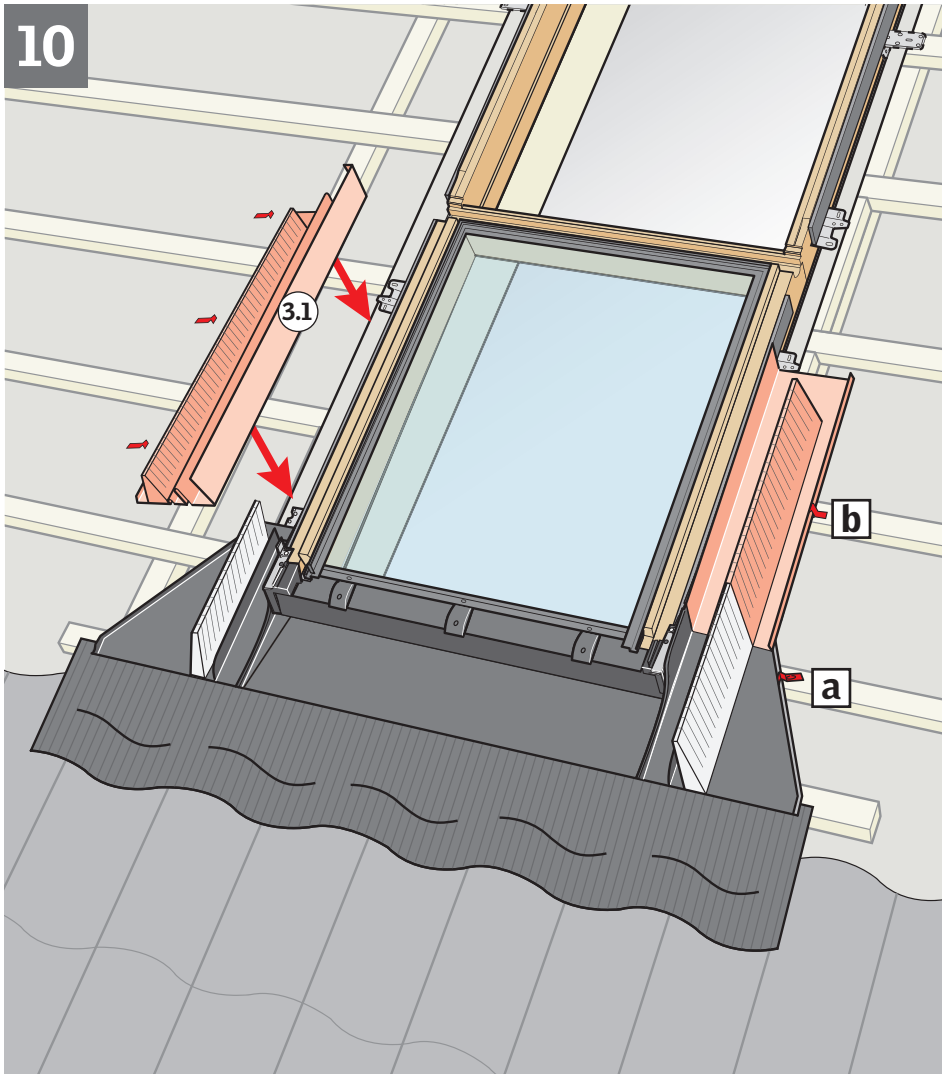

VELUX®

ETJ+EDJ ■

VAS 454153-2017-09

22

23

- AR:** VELUX Argentina S.A.
348 4 639944
- AT:** VELUX Österreich GmbH
02245/32 3 50
- AU:** VELUX Australia Pty. Ltd.
1300 859 856
- BA:** VELUX Bosna i Hercegovina d.o.o.
033/626 493, 626 494
- BE:** VELUX Belgium
(010) 42.09.09
- BG:** ВЕЛУКС България ЕООД
02/955 99 30
- BY:** Унитарное предприятие
"ВЕЛЮКС Мансардные Окна"
(017) 329 20 89
- CA:** VELUX Canada Inc.
1 800 88-VELUX (888-3589)
- CH:** VELUX Schweiz AG
062 289 44 45
- CL:** VELUX Chile Limitada
2 953 6789
- CN:** VELUX (CHINA) CO. LTD.
0316-607 27 27
- CZ:** VELUX Česká republika, s.r.o.
531 015 511
- DE:** VELUX Deutschland GmbH
040 / 54 70 70
- DK:** VELUX Danmark A/S
45 16 45 16
- EE:** VELUX Eesti OÜ
621 7790
- ES:** VELUX Spain, S.A.
91 509 71 00
- FI:** VELUX Suomi Oy
0207 290 800
- FR:** VELUX France
0821 02 15 15
0,119€ TTC/min
- GB:** VELUX Company Ltd.
01592 778 225
- HR:** VELUX Hrvatska d.o.o.
01/5555 444
- HU:** VELUX Magyarország Kft.
(06/1) 436-0601
- IE:** VELUX Company Ltd.
01 848 8775
- IT:** VELUX Italia s.p.a.
045/6173666
- JP:** VELUX-Japan Ltd.
0570-00-8145
- LT:** VELUX Lietuva, UAB
(85) 270 91 01
- LV:** VELUX Latvia SIA
67 27 77 33
- NL:** VELUX Nederland B.V.
030 - 6 629 629
- NO:** VELUX Norge AS
22 51 06 00
- NZ:** VELUX New Zealand Ltd.
0800 650 445
- PL:** VELUX Polska Sp. z o.o.
(022) 33 77 000 / 33 77 070
- PT:** VELUX Portugal, Lda
21 880 00 60
- RO:** VELUX România S.R.L.
0-8008-83589
- RS:** VELUX Srbija d.o.o.
011 20 57 500
- RU:** ЗАО ВЕЛЮКС
(495) 640 87 20
- SE:** VELUX Svenska AB
042/20 83 80
- SI:** VELUX Slovenija d.o.o.
01 724 68 68
- SK:** VELUX Slovensko, s.r.o.
(02) 33 000 555
- TR:** VELUX Çatı Pencereleri
Ticaret Limited Şirketi
0 216 302 54 10
- UA:** ТОВ "ВЕЛЮКС Україна"
(044) 2916070
- US:** VELUX America LLC
1-800-88-VELUX