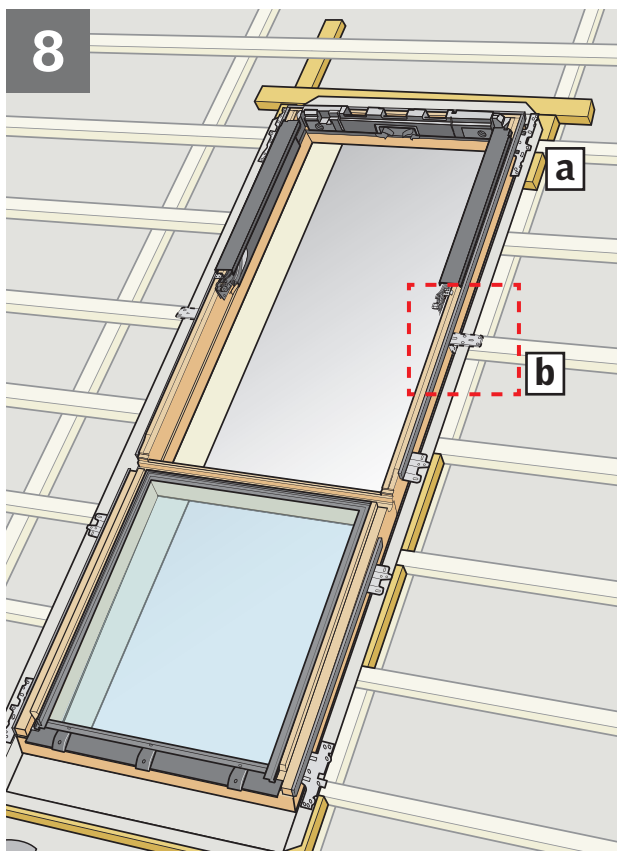

VELUX®

ETJ+EDJ ■

VAS 454153-2017-09

22

23

- AR:** VELUX Argentina S.A.
348 4 639944
- AT:** VELUX Österreich GmbH
02245/32 3 50
- AU:** VELUX Australia Pty. Ltd.
1300 859 856
- BA:** VELUX Bosna i Hercegovina d.o.o.
033/626 493, 626 494
- BE:** VELUX Belgium
(010) 42.09.09
- BG:** ВЕЛУКС България ЕООД
02/955 99 30
- BY:** Унитарное предприятие
"ВЕЛЮКС Мансардные Окна"
(017) 329 20 89
- CA:** VELUX Canada Inc.
1 800 88-VELUX (888-3589)
- CH:** VELUX Schweiz AG
062 289 44 45
- CL:** VELUX Chile Limitada
2 953 6789
- CN:** VELUX (CHINA) CO. LTD.
0316-607 27 27
- CZ:** VELUX Česká republika, s.r.o.
531 015 511
- DE:** VELUX Deutschland GmbH
040 / 54 70 70
- DK:** VELUX Danmark A/S
45 16 45 16
- EE:** VELUX Eesti OÜ
621 7790
- ES:** VELUX Spain, S.A.
91 509 71 00
- FI:** VELUX Suomi Oy
0207 290 800
- FR:** VELUX France
0821 02 15 15
0,119€ TTC/min
- GB:** VELUX Company Ltd.
01592 778 225
- HR:** VELUX Hrvatska d.o.o.
01/5555 444
- HU:** VELUX Magyarország Kft.
(06/1) 436-0601
- IE:** VELUX Company Ltd.
01 848 8775
- IT:** VELUX Italia s.p.a.
045/6173666
- JP:** VELUX-Japan Ltd.
0570-00-8145
- LT:** VELUX Lietuva, UAB
(85) 270 91 01
- LV:** VELUX Latvia SIA
67 27 77 33
- NL:** VELUX Nederland B.V.
030 - 6 629 629
- NO:** VELUX Norge AS
22 51 06 00
- NZ:** VELUX New Zealand Ltd.
0800 650 445
- PL:** VELUX Polska Sp. z o.o.
(022) 33 77 000 / 33 77 070
- PT:** VELUX Portugal, Lda
21 880 00 60
- RO:** VELUX România S.R.L.
0-8008-83589
- RS:** VELUX Srbija d.o.o.
011 20 57 500
- RU:** ЗАО ВЕЛЮКС
(495) 640 87 20
- SE:** VELUX Svenska AB
042/20 83 80
- SI:** VELUX Slovenija d.o.o.
01 724 68 68
- SK:** VELUX Slovensko, s.r.o.
(02) 33 000 555
- TR:** VELUX Çatı Pencereleri
Ticaret Limited Şirketi
0 216 302 54 10
- UA:** ТОВ "ВЕЛЮКС Україна"
(044) 2916070
- US:** VELUX America LLC
1-800-88-VELUX