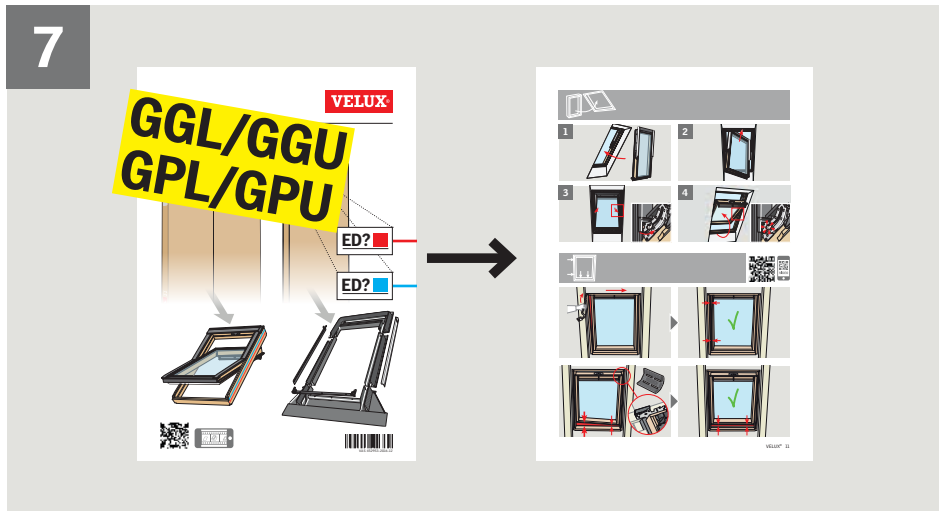

VELUX®

ETJ+EDJ ■

VAS 454153-2017-09

22

23

- AR:** VELUX Argentina S.A.
348 4 639944
- AT:** VELUX Österreich GmbH
02245/32 3 50
- AU:** VELUX Australia Pty. Ltd.
1300 859 856
- BA:** VELUX Bosna i Hercegovina d.o.o.
033/626 493, 626 494
- BE:** VELUX Belgium
(010) 42.09.09
- BG:** ВЕЛУКС България ЕООД
02/955 99 30
- BY:** Унитарное предприятие
"ВЕЛЮКС Мансардные Окна"
(017) 329 20 89
- CA:** VELUX Canada Inc.
1 800 88-VELUX (888-3589)
- CH:** VELUX Schweiz AG
062 289 44 45
- CL:** VELUX Chile Limitada
2 953 6789
- CN:** VELUX (CHINA) CO. LTD.
0316-607 27 27
- CZ:** VELUX Česká republika, s.r.o.
531 015 511
- DE:** VELUX Deutschland GmbH
040 / 54 70 70
- DK:** VELUX Danmark A/S
45 16 45 16
- EE:** VELUX Eesti OÜ
621 7790
- ES:** VELUX Spain, S.A.
91 509 71 00
- FI:** VELUX Suomi Oy
0207 290 800
- FR:** VELUX France
0821 02 15 15
0,119€ TTC/min
- GB:** VELUX Company Ltd.
01592 778 225
- HR:** VELUX Hrvatska d.o.o.
01/5555 444
- HU:** VELUX Magyarország Kft.
(06/1) 436-0601
- IE:** VELUX Company Ltd.
01 848 8775
- IT:** VELUX Italia s.p.a.
045/6173666
- JP:** VELUX-Japan Ltd.
0570-00-8145
- LT:** VELUX Lietuva, UAB
(85) 270 91 01
- LV:** VELUX Latvia SIA
67 27 77 33
- NL:** VELUX Nederland B.V.
030 - 6 629 629
- NO:** VELUX Norge AS
22 51 06 00
- NZ:** VELUX New Zealand Ltd.
0800 650 445
- PL:** VELUX Polska Sp. z o.o.
(022) 33 77 000 / 33 77 070
- PT:** VELUX Portugal, Lda
21 880 00 60
- RO:** VELUX România S.R.L.
0-8008-83589
- RS:** VELUX Srbija d.o.o.
011 20 57 500
- RU:** ЗАО ВЕЛЮКС
(495) 640 87 20
- SE:** VELUX Svenska AB
042/20 83 80
- SI:** VELUX Slovenija d.o.o.
01 724 68 68
- SK:** VELUX Slovensko, s.r.o.
(02) 33 000 555
- TR:** VELUX Çatı Pencereleri
Ticaret Limited Şirketi
0 216 302 54 10
- UA:** ТОВ "ВЕЛЮКС Україна"
(044) 2916070
- US:** VELUX America LLC
1-800-88-VELUX