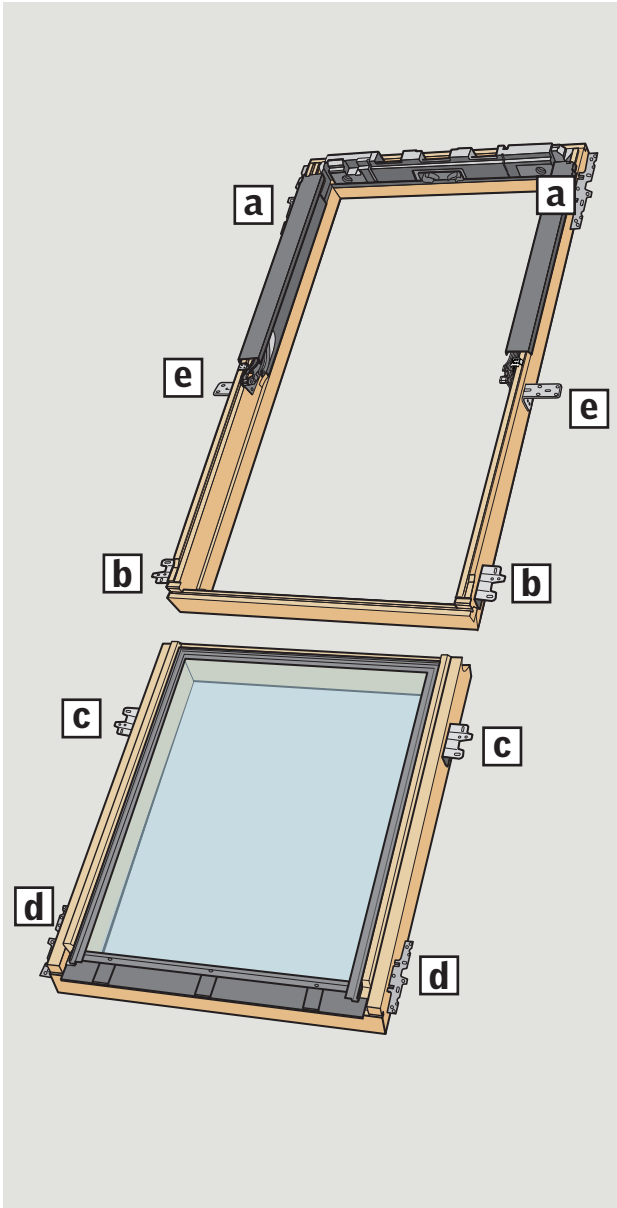

VELUX®

ETJ+EDJ ■

VAS 454153-2017-09

22

23

- AR:** VELUX Argentina S.A.
348 4 639944
- AT:** VELUX Österreich GmbH
02245/32 3 50
- AU:** VELUX Australia Pty. Ltd.
1300 859 856
- BA:** VELUX Bosna i Hercegovina d.o.o.
033/626 493, 626 494
- BE:** VELUX Belgium
(010) 42.09.09
- BG:** ВЕЛУКС България ЕООД
02/955 99 30
- BY:** Унитарное предприятие
"ВЕЛЮКС Мансардные Окна"
(017) 329 20 89
- CA:** VELUX Canada Inc.
1 800 88-VELUX (888-3589)
- CH:** VELUX Schweiz AG
062 289 44 45
- CL:** VELUX Chile Limitada
2 953 6789
- CN:** VELUX (CHINA) CO. LTD.
0316-607 27 27
- CZ:** VELUX Česká republika, s.r.o.
531 015 511
- DE:** VELUX Deutschland GmbH
040 / 54 70 70
- DK:** VELUX Danmark A/S
45 16 45 16
- EE:** VELUX Eesti OÜ
621 7790
- ES:** VELUX Spain, S.A.
91 509 71 00
- FI:** VELUX Suomi Oy
0207 290 800
- FR:** VELUX France
0821 02 15 15
0,119€ TTC/min
- GB:** VELUX Company Ltd.
01592 778 225
- HR:** VELUX Hrvatska d.o.o.
01/5555 444
- HU:** VELUX Magyarország Kft.
(06/1) 436-0601
- IE:** VELUX Company Ltd.
01 848 8775
- IT:** VELUX Italia s.p.a.
045/6173666
- JP:** VELUX-Japan Ltd.
0570-00-8145
- LT:** VELUX Lietuva, UAB
(85) 270 91 01
- LV:** VELUX Latvia SIA
67 27 77 33
- NL:** VELUX Nederland B.V.
030 - 6 629 629
- NO:** VELUX Norge AS
22 51 06 00
- NZ:** VELUX New Zealand Ltd.
0800 650 445
- PL:** VELUX Polska Sp. z o.o.
(022) 33 77 000 / 33 77 070
- PT:** VELUX Portugal, Lda
21 880 00 60
- RO:** VELUX România S.R.L.
0-8008-83589
- RS:** VELUX Srbija d.o.o.
011 20 57 500
- RU:** ЗАО ВЕЛЮКС
(495) 640 87 20
- SE:** VELUX Svenska AB
042/20 83 80
- SI:** VELUX Slovenija d.o.o.
01 724 68 68
- SK:** VELUX Slovensko, s.r.o.
(02) 33 000 555
- TR:** VELUX Çatı Pencereleri
Ticaret Limited Şirketi
0 216 302 54 10
- UA:** ТОВ "ВЕЛЮКС Україна"
(044) 2916070
- US:** VELUX America LLC
1-800-88-VELUX