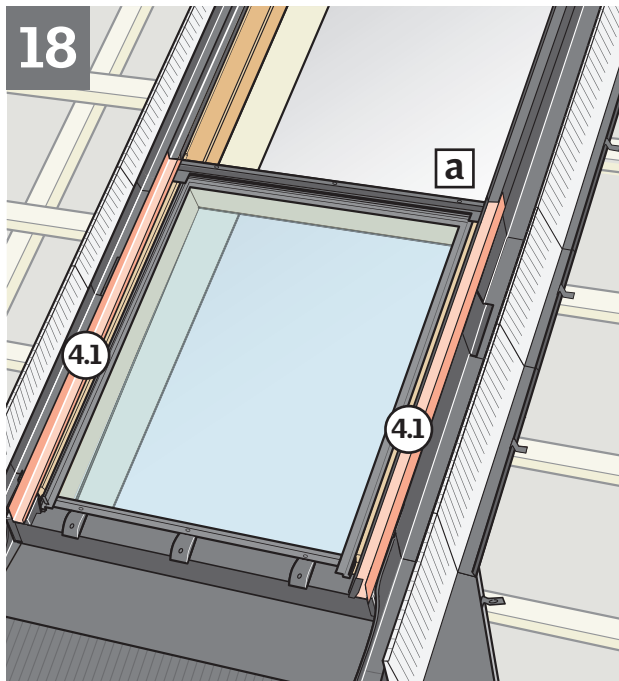

VELUX®

ETJ+EDJ ■

VAS 454153-2017-09

22

23

- AR:** VELUX Argentina S.A.
348 4 639944
- AT:** VELUX Österreich GmbH
02245/32 3 50
- AU:** VELUX Australia Pty. Ltd.
1300 859 856
- BA:** VELUX Bosna i Hercegovina d.o.o.
033/626 493, 626 494
- BE:** VELUX Belgium
(010) 42.09.09
- BG:** ВЕЛУКС България ЕООД
02/955 99 30
- BY:** Унитарное предприятие
"ВЕЛЮКС Мансардные Окна"
(017) 329 20 89
- CA:** VELUX Canada Inc.
1 800 88-VELUX (888-3589)
- CH:** VELUX Schweiz AG
062 289 44 45
- CL:** VELUX Chile Limitada
2 953 6789
- CN:** VELUX (CHINA) CO. LTD.
0316-607 27 27
- CZ:** VELUX Česká republika, s.r.o.
531 015 511
- DE:** VELUX Deutschland GmbH
040 / 54 70 70
- DK:** VELUX Danmark A/S
45 16 45 16
- EE:** VELUX Eesti OÜ
621 7790
- ES:** VELUX Spain, S.A.
91 509 71 00
- FI:** VELUX Suomi Oy
0207 290 800
- FR:** VELUX France
0821 02 15 15
0,119€ TTC/min
- GB:** VELUX Company Ltd.
01592 778 225
- HR:** VELUX Hrvatska d.o.o.
01/5555 444
- HU:** VELUX Magyarország Kft.
(06/1) 436-0601
- IE:** VELUX Company Ltd.
01 848 8775
- IT:** VELUX Italia s.p.a.
045/6173666
- JP:** VELUX-Japan Ltd.
0570-00-8145
- LT:** VELUX Lietuva, UAB
(85) 270 91 01
- LV:** VELUX Latvia SIA
67 27 77 33
- NL:** VELUX Nederland B.V.
030 - 6 629 629
- NO:** VELUX Norge AS
22 51 06 00
- NZ:** VELUX New Zealand Ltd.
0800 650 445
- PL:** VELUX Polska Sp. z o.o.
(022) 33 77 000 / 33 77 070
- PT:** VELUX Portugal, Lda
21 880 00 60
- RO:** VELUX România S.R.L.
0-8008-83589
- RS:** VELUX Srbija d.o.o.
011 20 57 500
- RU:** ЗАО ВЕЛЮКС
(495) 640 87 20
- SE:** VELUX Svenska AB
042/20 83 80
- SI:** VELUX Slovenija d.o.o.
01 724 68 68
- SK:** VELUX Slovensko, s.r.o.
(02) 33 000 555
- TR:** VELUX Çatı Pencereleri
Ticaret Limited Şirketi
0 216 302 54 10
- UA:** ТОВ "ВЕЛЮКС Україна"
(044) 2916070
- US:** VELUX America LLC
1-800-88-VELUX