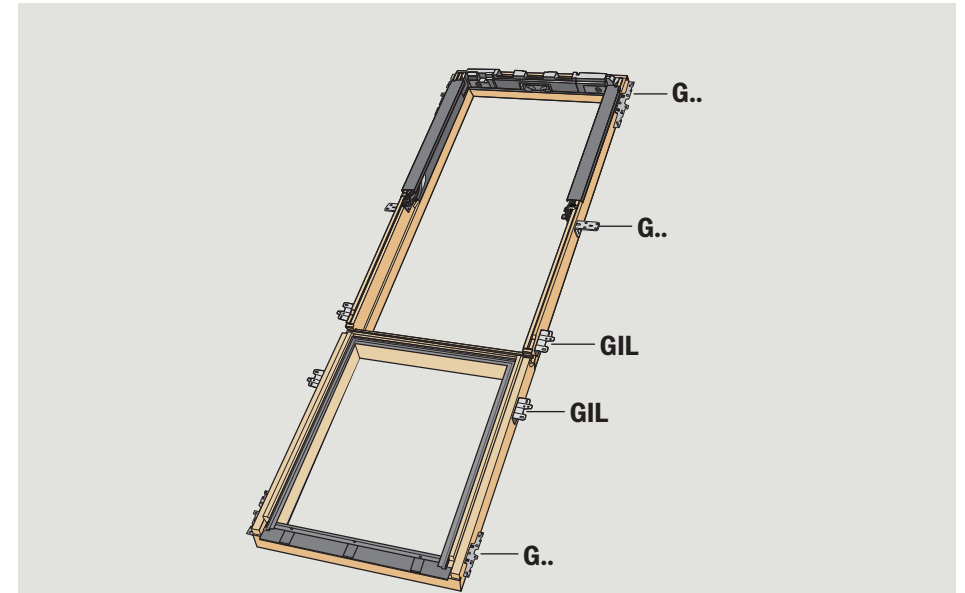

VELUX®

ETJ+EDJ ■

VAS 454153-2017-09

22

23

- AR:** VELUX Argentina S.A.
348 4 639944
- AT:** VELUX Österreich GmbH
02245/32 3 50
- AU:** VELUX Australia Pty. Ltd.
1300 859 856
- BA:** VELUX Bosna i Hercegovina d.o.o.
033/626 493, 626 494
- BE:** VELUX Belgium
(010) 42.09.09
- BG:** ВЕЛУКС България ЕООД
02/955 99 30
- BY:** Унитарное предприятие
"ВЕЛЮКС Мансардные Окна"
(017) 329 20 89
- CA:** VELUX Canada Inc.
1 800 88-VELUX (888-3589)
- CH:** VELUX Schweiz AG
062 289 44 45
- CL:** VELUX Chile Limitada
2 953 6789
- CN:** VELUX (CHINA) CO. LTD.
0316-607 27 27
- CZ:** VELUX Česká republika, s.r.o.
531 015 511
- DE:** VELUX Deutschland GmbH
040 / 54 70 70
- DK:** VELUX Danmark A/S
45 16 45 16
- EE:** VELUX Eesti OÜ
621 7790
- ES:** VELUX Spain, S.A.
91 509 71 00
- FI:** VELUX Suomi Oy
0207 290 800
- FR:** VELUX France
0821 02 15 15
0,119€ TTC/min
- GB:** VELUX Company Ltd.
01592 778 225
- HR:** VELUX Hrvatska d.o.o.
01/5555 444
- HU:** VELUX Magyarország Kft.
(06/1) 436-0601
- IE:** VELUX Company Ltd.
01 848 8775
- IT:** VELUX Italia s.p.a.
045/6173666
- JP:** VELUX-Japan Ltd.
0570-00-8145
- LT:** VELUX Lietuva, UAB
(85) 270 91 01
- LV:** VELUX Latvia SIA
67 27 77 33
- NL:** VELUX Nederland B.V.
030 - 6 629 629
- NO:** VELUX Norge AS
22 51 06 00
- NZ:** VELUX New Zealand Ltd.
0800 650 445
- PL:** VELUX Polska Sp. z o.o.
(022) 33 77 000 / 33 77 070
- PT:** VELUX Portugal, Lda
21 880 00 60
- RO:** VELUX România S.R.L.
0-8008-83589
- RS:** VELUX Srbija d.o.o.
011 20 57 500
- RU:** ЗАО ВЕЛЮКС
(495) 640 87 20
- SE:** VELUX Svenska AB
042/20 83 80
- SI:** VELUX Slovenija d.o.o.
01 724 68 68
- SK:** VELUX Slovensko, s.r.o.
(02) 33 000 555
- TR:** VELUX Çatı Pencereleri
Ticaret Limited Şirketi
0 216 302 54 10
- UA:** ТОВ "ВЕЛЮКС Україна"
(044) 2916070
- US:** VELUX America LLC
1-800-88-VELUX