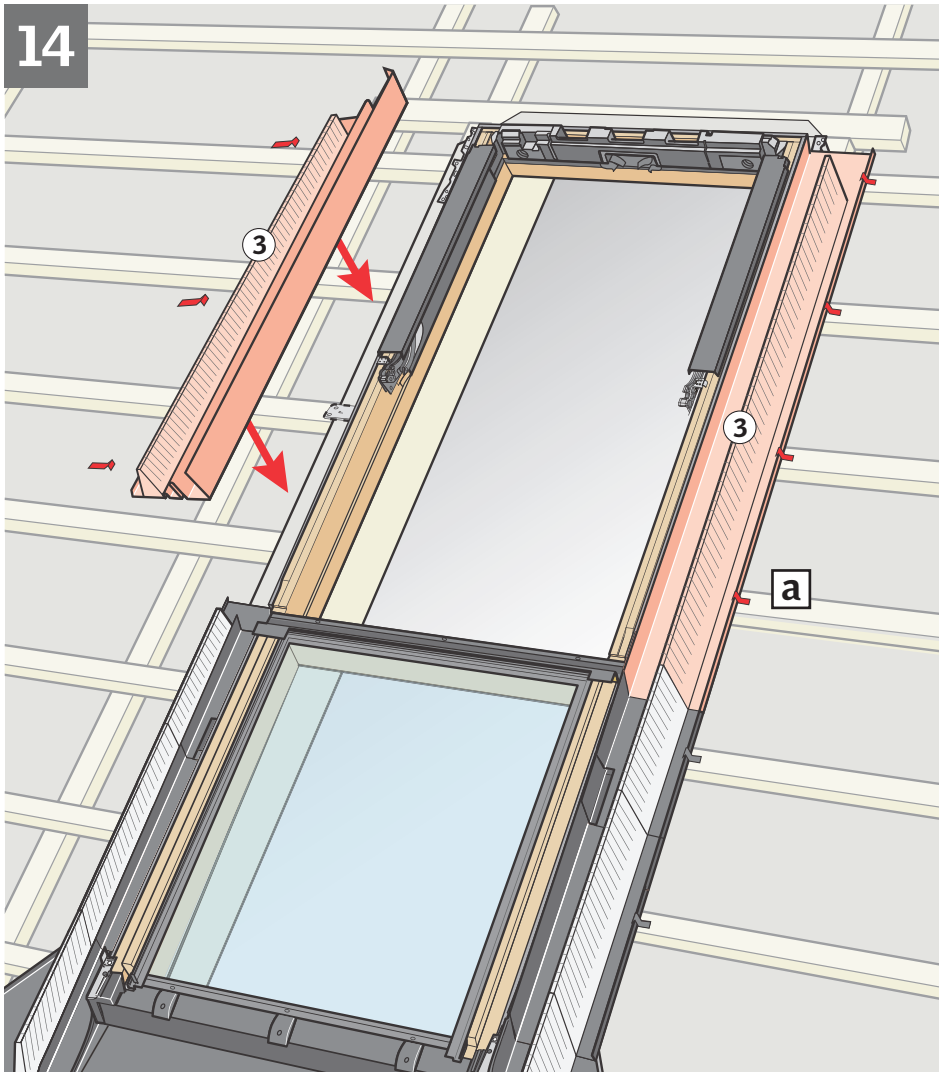

VELUX®

ETJ+EDJ ■

VAS 454153-2017-09

22

23

- AR:** VELUX Argentina S.A.
348 4 639944
- AT:** VELUX Österreich GmbH
02245/32 3 50
- AU:** VELUX Australia Pty. Ltd.
1300 859 856
- BA:** VELUX Bosna i Hercegovina d.o.o.
033/626 493, 626 494
- BE:** VELUX Belgium
(010) 42.09.09
- BG:** ВЕЛУКС България ЕООД
02/955 99 30
- BY:** Унитарное предприятие
"ВЕЛЮКС Мансардные Окна"
(017) 329 20 89
- CA:** VELUX Canada Inc.
1 800 88-VELUX (888-3589)
- CH:** VELUX Schweiz AG
062 289 44 45
- CL:** VELUX Chile Limitada
2 953 6789
- CN:** VELUX (CHINA) CO. LTD.
0316-607 27 27
- CZ:** VELUX Česká republika, s.r.o.
531 015 511
- DE:** VELUX Deutschland GmbH
040 / 54 70 70
- DK:** VELUX Danmark A/S
45 16 45 16
- EE:** VELUX Eesti OÜ
621 7790
- ES:** VELUX Spain, S.A.
91 509 71 00
- FI:** VELUX Suomi Oy
0207 290 800
- FR:** VELUX France
0821 02 15 15
0,119€ TTC/min
- GB:** VELUX Company Ltd.
01592 778 225
- HR:** VELUX Hrvatska d.o.o.
01/5555 444
- HU:** VELUX Magyarország Kft.
(06/1) 436-0601
- IE:** VELUX Company Ltd.
01 848 8775
- IT:** VELUX Italia s.p.a.
045/6173666
- JP:** VELUX-Japan Ltd.
0570-00-8145
- LT:** VELUX Lietuva, UAB
(85) 270 91 01
- LV:** VELUX Latvia SIA
67 27 77 33
- NL:** VELUX Nederland B.V.
030 - 6 629 629
- NO:** VELUX Norge AS
22 51 06 00
- NZ:** VELUX New Zealand Ltd.
0800 650 445
- PL:** VELUX Polska Sp. z o.o.
(022) 33 77 000 / 33 77 070
- PT:** VELUX Portugal, Lda
21 880 00 60
- RO:** VELUX România S.R.L.
0-8008-83589
- RS:** VELUX Srbija d.o.o.
011 20 57 500
- RU:** ЗАО ВЕЛЮКС
(495) 640 87 20
- SE:** VELUX Svenska AB
042/20 83 80
- SI:** VELUX Slovenija d.o.o.
01 724 68 68
- SK:** VELUX Slovensko, s.r.o.
(02) 33 000 555
- TR:** VELUX Çatı Pencereleri
Ticaret Limited Şirketi
0 216 302 54 10
- UA:** ТОВ "ВЕЛЮКС Україна"
(044) 2916070
- US:** VELUX America LLC
1-800-88-VELUX