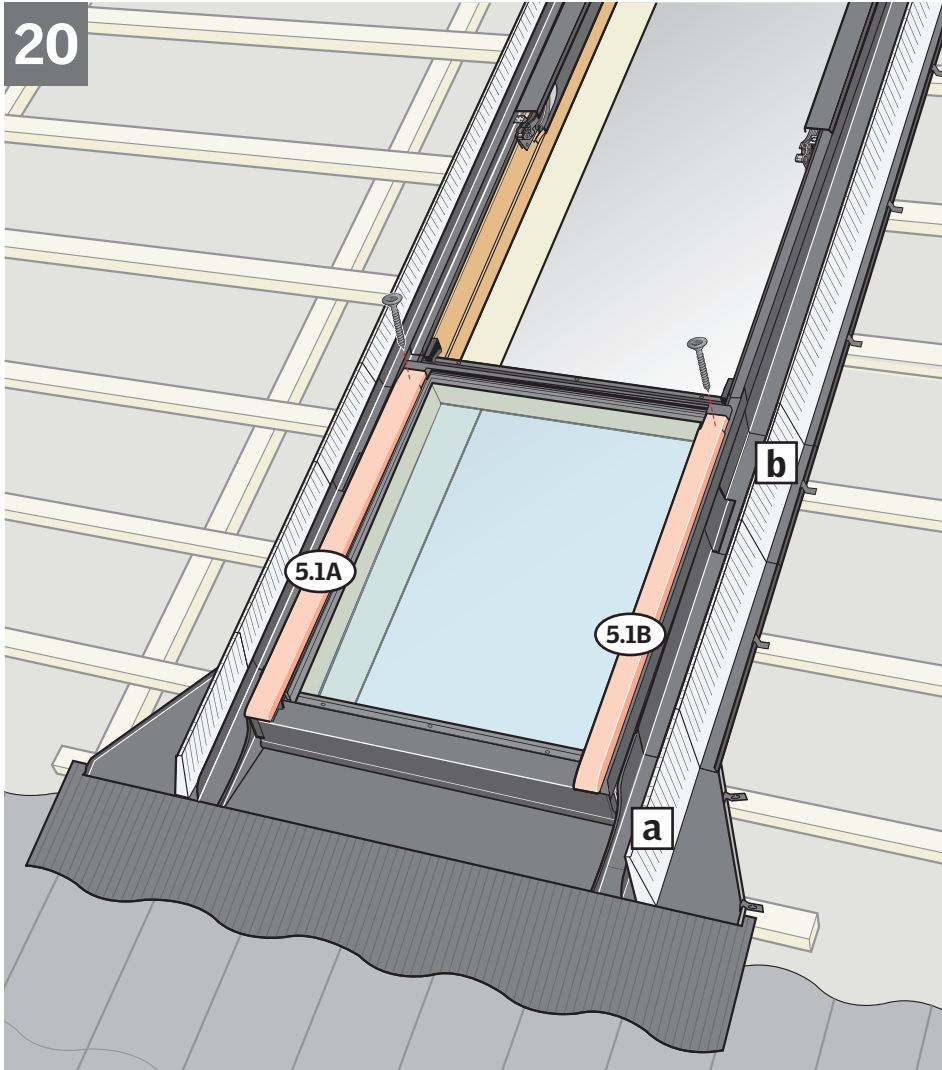

VELUX®

ETJ+EDJ ■

VAS 454153-2017-09

22

23

- AR:** VELUX Argentina S.A.
348 4 639944
- AT:** VELUX Österreich GmbH
02245/32 3 50
- AU:** VELUX Australia Pty. Ltd.
1300 859 856
- BA:** VELUX Bosna i Hercegovina d.o.o.
033/626 493, 626 494
- BE:** VELUX Belgium
(010) 42.09.09
- BG:** ВЕЛУКС България ЕООД
02/955 99 30
- BY:** Унитарное предприятие
"ВЕЛЮКС Мансардные Окна"
(017) 329 20 89
- CA:** VELUX Canada Inc.
1 800 88-VELUX (888-3589)
- CH:** VELUX Schweiz AG
062 289 44 45
- CL:** VELUX Chile Limitada
2 953 6789
- CN:** VELUX (CHINA) CO. LTD.
0316-607 27 27
- CZ:** VELUX Česká republika, s.r.o.
531 015 511
- DE:** VELUX Deutschland GmbH
040 / 54 70 70
- DK:** VELUX Danmark A/S
45 16 45 16
- EE:** VELUX Eesti OÜ
621 7790
- ES:** VELUX Spain, S.A.
91 509 71 00
- FI:** VELUX Suomi Oy
0207 290 800
- FR:** VELUX France
0821 02 15 15
0,119€ TTC/min
- GB:** VELUX Company Ltd.
01592 778 225
- HR:** VELUX Hrvatska d.o.o.
01/5555 444
- HU:** VELUX Magyarország Kft.
(06/1) 436-0601
- IE:** VELUX Company Ltd.
01 848 8775
- IT:** VELUX Italia s.p.a.
045/6173666
- JP:** VELUX-Japan Ltd.
0570-00-8145
- LT:** VELUX Lietuva, UAB
(85) 270 91 01
- LV:** VELUX Latvia SIA
67 27 77 33
- NL:** VELUX Nederland B.V.
030 - 6 629 629
- NO:** VELUX Norge AS
22 51 06 00
- NZ:** VELUX New Zealand Ltd.
0800 650 445
- PL:** VELUX Polska Sp. z o.o.
(022) 33 77 000 / 33 77 070
- PT:** VELUX Portugal, Lda
21 880 00 60
- RO:** VELUX România S.R.L.
0-8008-83589
- RS:** VELUX Srbija d.o.o.
011 20 57 500
- RU:** ЗАО ВЕЛЮКС
(495) 640 87 20
- SE:** VELUX Svenska AB
042/20 83 80
- SI:** VELUX Slovenija d.o.o.
01 724 68 68
- SK:** VELUX Slovensko, s.r.o.
(02) 33 000 555
- TR:** VELUX Çatı Pencereleri
Ticaret Limited Şirketi
0 216 302 54 10
- UA:** ТОВ "ВЕЛЮКС Україна"
(044) 2916070
- US:** VELUX America LLC
1-800-88-VELUX