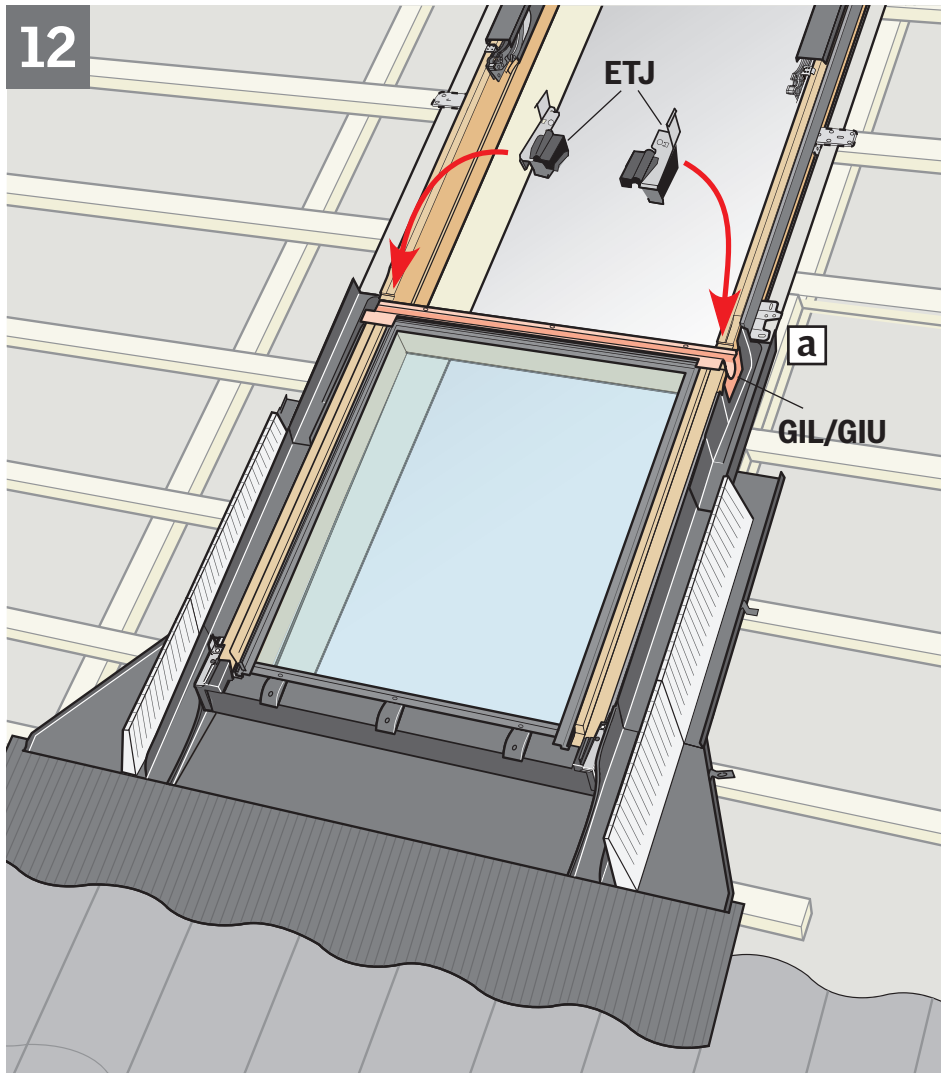

VELUX®

ETJ+EDJ ■

VAS 454153-2017-09

22

23

- AR:** VELUX Argentina S.A.
348 4 639944
- AT:** VELUX Österreich GmbH
02245/32 3 50
- AU:** VELUX Australia Pty. Ltd.
1300 859 856
- BA:** VELUX Bosna i Hercegovina d.o.o.
033/626 493, 626 494
- BE:** VELUX Belgium
(010) 42.09.09
- BG:** ВЕЛУКС България ЕООД
02/955 99 30
- BY:** Унитарное предприятие
"ВЕЛЮКС Мансардные Окна"
(017) 329 20 89
- CA:** VELUX Canada Inc.
1 800 88-VELUX (888-3589)
- CH:** VELUX Schweiz AG
062 289 44 45
- CL:** VELUX Chile Limitada
2 953 6789
- CN:** VELUX (CHINA) CO. LTD.
0316-607 27 27
- CZ:** VELUX Česká republika, s.r.o.
531 015 511
- DE:** VELUX Deutschland GmbH
040 / 54 70 70
- DK:** VELUX Danmark A/S
45 16 45 16
- EE:** VELUX Eesti OÜ
621 7790
- ES:** VELUX Spain, S.A.
91 509 71 00
- FI:** VELUX Suomi Oy
0207 290 800
- FR:** VELUX France
0821 02 15 15
0,119€ TTC/min
- GB:** VELUX Company Ltd.
01592 778 225
- HR:** VELUX Hrvatska d.o.o.
01/5555 444
- HU:** VELUX Magyarország Kft.
(06/1) 436-0601
- IE:** VELUX Company Ltd.
01 848 8775
- IT:** VELUX Italia s.p.a.
045/6173666
- JP:** VELUX-Japan Ltd.
0570-00-8145
- LT:** VELUX Lietuva, UAB
(85) 270 91 01
- LV:** VELUX Latvia SIA
67 27 77 33
- NL:** VELUX Nederland B.V.
030 - 6 629 629
- NO:** VELUX Norge AS
22 51 06 00
- NZ:** VELUX New Zealand Ltd.
0800 650 445
- PL:** VELUX Polska Sp. z o.o.
(022) 33 77 000 / 33 77 070
- PT:** VELUX Portugal, Lda
21 880 00 60
- RO:** VELUX România S.R.L.
0-8008-83589
- RS:** VELUX Srbija d.o.o.
011 20 57 500
- RU:** ЗАО ВЕЛЮКС
(495) 640 87 20
- SE:** VELUX Svenska AB
042/20 83 80
- SI:** VELUX Slovenija d.o.o.
01 724 68 68
- SK:** VELUX Slovensko, s.r.o.
(02) 33 000 555
- TR:** VELUX Çatı Pencereleri
Ticaret Limited Şirketi
0 216 302 54 10
- UA:** ТОВ "ВЕЛЮКС Україна"
(044) 2916070
- US:** VELUX America LLC
1-800-88-VELUX