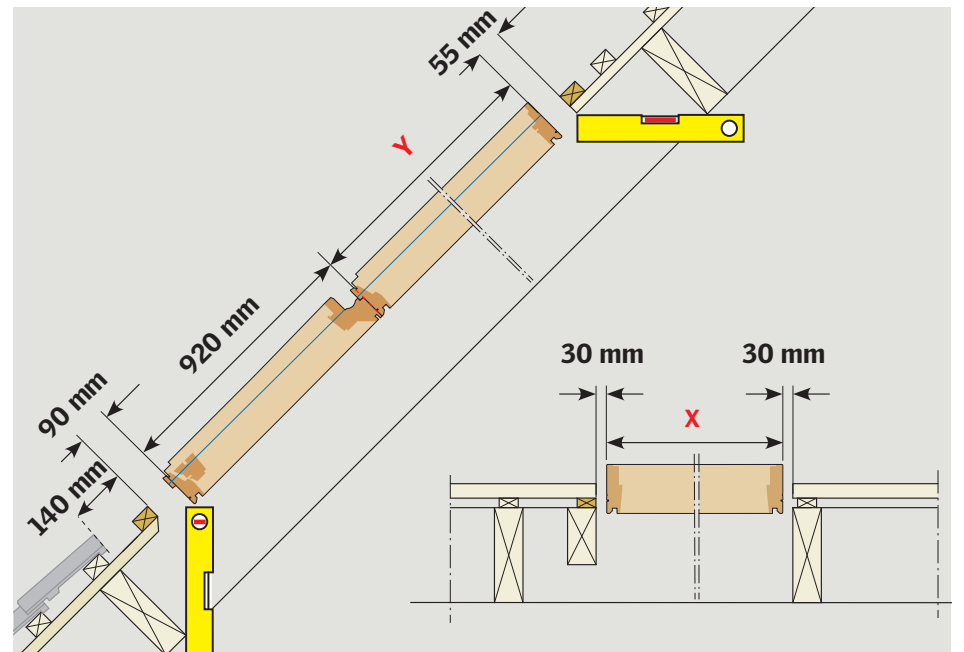

VELUX®

ETJ+EDJ ■

VAS 454153-2017-09

22

23

- AR:** VELUX Argentina S.A.
348 4 639944
- AT:** VELUX Österreich GmbH
02245/32 3 50
- AU:** VELUX Australia Pty. Ltd.
1300 859 856
- BA:** VELUX Bosna i Hercegovina d.o.o.
033/626 493, 626 494
- BE:** VELUX Belgium
(010) 42.09.09
- BG:** ВЕЛУКС България ЕООД
02/955 99 30
- BY:** Унитарное предприятие
"ВЕЛЮКС Мансардные Окна"
(017) 329 20 89
- CA:** VELUX Canada Inc.
1 800 88-VELUX (888-3589)
- CH:** VELUX Schweiz AG
062 289 44 45
- CL:** VELUX Chile Limitada
2 953 6789
- CN:** VELUX (CHINA) CO. LTD.
0316-607 27 27
- CZ:** VELUX Česká republika, s.r.o.
531 015 511
- DE:** VELUX Deutschland GmbH
040 / 54 70 70
- DK:** VELUX Danmark A/S
45 16 45 16
- EE:** VELUX Eesti OÜ
621 7790
- ES:** VELUX Spain, S.A.
91 509 71 00
- FI:** VELUX Suomi Oy
0207 290 800
- FR:** VELUX France
0821 02 15 15
0,119€ TTC/min
- GB:** VELUX Company Ltd.
01592 778 225
- HR:** VELUX Hrvatska d.o.o.
01/5555 444
- HU:** VELUX Magyarország Kft.
(06/1) 436-0601
- IE:** VELUX Company Ltd.
01 848 8775
- IT:** VELUX Italia s.p.a.
045/6173666
- JP:** VELUX-Japan Ltd.
0570-00-8145
- LT:** VELUX Lietuva, UAB
(85) 270 91 01
- LV:** VELUX Latvia SIA
67 27 77 33
- NL:** VELUX Nederland B.V.
030 - 6 629 629
- NO:** VELUX Norge AS
22 51 06 00
- NZ:** VELUX New Zealand Ltd.
0800 650 445
- PL:** VELUX Polska Sp. z o.o.
(022) 33 77 000 / 33 77 070
- PT:** VELUX Portugal, Lda
21 880 00 60
- RO:** VELUX România S.R.L.
0-8008-83589
- RS:** VELUX Srbija d.o.o.
011 20 57 500
- RU:** ЗАО ВЕЛЮКС
(495) 640 87 20
- SE:** VELUX Svenska AB
042/20 83 80
- SI:** VELUX Slovenija d.o.o.
01 724 68 68
- SK:** VELUX Slovensko, s.r.o.
(02) 33 000 555
- TR:** VELUX Çatı Pencereleri
Ticaret Limited Şirketi
0 216 302 54 10
- UA:** ТОВ "ВЕЛЮКС Україна"
(044) 2916070
- US:** VELUX America LLC
1-800-88-VELUX