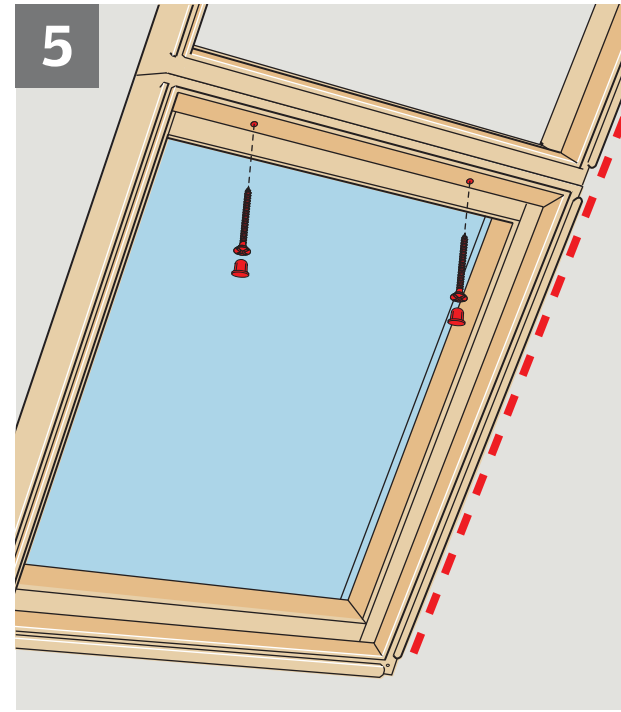

VELUX®

ETJ+EDJ ■

VAS 454153-2017-09

22

23

- AR:** VELUX Argentina S.A.
348 4 639944
- AT:** VELUX Österreich GmbH
02245/32 3 50
- AU:** VELUX Australia Pty. Ltd.
1300 859 856
- BA:** VELUX Bosna i Hercegovina d.o.o.
033/626 493, 626 494
- BE:** VELUX Belgium
(010) 42.09.09
- BG:** ВЕЛУКС България ЕООД
02/955 99 30
- BY:** Унитарное предприятие
"ВЕЛЮКС Мансардные Окна"
(017) 329 20 89
- CA:** VELUX Canada Inc.
1 800 88-VELUX (888-3589)
- CH:** VELUX Schweiz AG
062 289 44 45
- CL:** VELUX Chile Limitada
2 953 6789
- CN:** VELUX (CHINA) CO. LTD.
0316-607 27 27
- CZ:** VELUX Česká republika, s.r.o.
531 015 511
- DE:** VELUX Deutschland GmbH
040 / 54 70 70
- DK:** VELUX Danmark A/S
45 16 45 16
- EE:** VELUX Eesti OÜ
621 7790
- ES:** VELUX Spain, S.A.
91 509 71 00
- FI:** VELUX Suomi Oy
0207 290 800
- FR:** VELUX France
0821 02 15 15
0,119€ TTC/min
- GB:** VELUX Company Ltd.
01592 778 225
- HR:** VELUX Hrvatska d.o.o.
01/5555 444
- HU:** VELUX Magyarország Kft.
(06/1) 436-0601
- IE:** VELUX Company Ltd.
01 848 8775
- IT:** VELUX Italia s.p.a.
045/6173666
- JP:** VELUX-Japan Ltd.
0570-00-8145
- LT:** VELUX Lietuva, UAB
(85) 270 91 01
- LV:** VELUX Latvia SIA
67 27 77 33
- NL:** VELUX Nederland B.V.
030 - 6 629 629
- NO:** VELUX Norge AS
22 51 06 00
- NZ:** VELUX New Zealand Ltd.
0800 650 445
- PL:** VELUX Polska Sp. z o.o.
(022) 33 77 000 / 33 77 070
- PT:** VELUX Portugal, Lda
21 880 00 60
- RO:** VELUX România S.R.L.
0-8008-83589
- RS:** VELUX Srbija d.o.o.
011 20 57 500
- RU:** ЗАО ВЕЛЮКС
(495) 640 87 20
- SE:** VELUX Svenska AB
042/20 83 80
- SI:** VELUX Slovenija d.o.o.
01 724 68 68
- SK:** VELUX Slovensko, s.r.o.
(02) 33 000 555
- TR:** VELUX Çatı Pencereleri
Ticaret Limited Şirketi
0 216 302 54 10
- UA:** ТОВ "ВЕЛЮКС Україна"
(044) 2916070
- US:** VELUX America LLC
1-800-88-VELUX