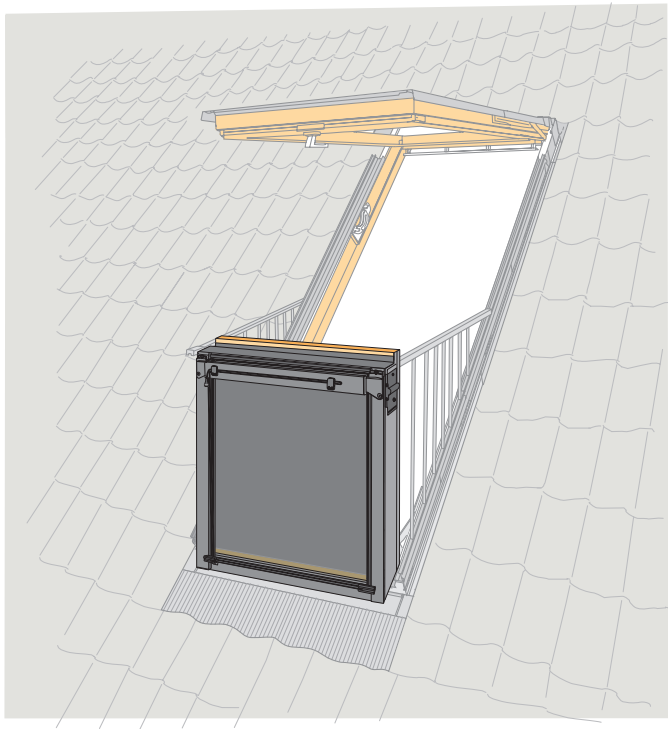

VELUX screen MAD

VELUX®

Hold huset kjølig ved å redusere soloppvarmingen. VELUX' screens sørger for effektiv varmebeskyttelse ved å blokkere solstrålene før de treffer vindusruten, slik at du kan holde rommet kjølig på varme, solrike dager. Screenen er gjennomsiktig, slik at du alltid kan nyte utsikten og det naturlige lyset.

- Varmebeskyttelse holder rommet ditt kjølig og gir inneklimate mer behagelig
- Preserve your outside view, reduce unwanted glare and incoming sunlight
- Den vindbestandige screenen er laget for å vare og har blitt styrketestet i våre testanlegg.
- Designed to fit for quick and easy installation from the inside
- Vedlikeholdsfri design gir deg ro i sinnet når det kommer til produktets levetid.
- Manuelt betjente gardiner er et godt valg for vinduer som er innenfor rekkevidde.

Farger og mønstre

VELUX screen består av en gjennomsiktig trådduk. Tilføy denne stoffargekoden til screentypen når du bestiller produkter.

5060

Bruksveiledning

Du betjener screenen ved å åpne det øvre vinduselementet og rulle gardinen opp eller ned med snoren. Etterpå festes den overskytende snorlengden i snorholderne på utsiden av screenens toppdeksel.