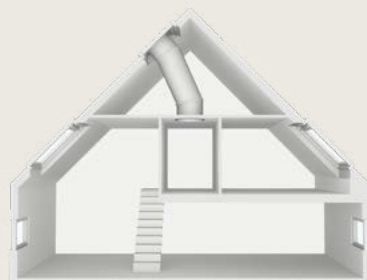

Gaismas tuneļi ar elektrisko apgaismojumu

Izvēlies gaismas tuneļi, kas vislabāk atbilst tavām vajadzībām, un pievieno apgaismojuma komplektu pilnīgam risinājumam dienai un naktij

Gaismas caurlaidība caur VELUX gaismas tuneļiem