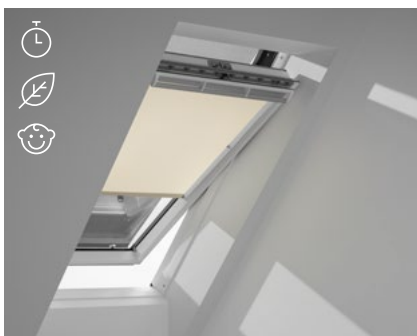

Caurspīdīgās ruļļveida žalūzijas ar āķiem RHL

- Risinājums ienākošās saules gaismas izkliedēšanai vai privātuma nodrošināšanai
- 3 pakāpju pozicionēšanas sistēma
- Vienkāršas un pieejamas
- Pieejamas standarta krāsās