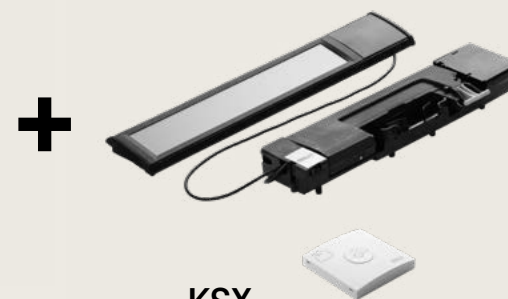

KSX
ar saules enerģiju
darbināms motors

Mīkstie slēgi ar solāro vadību SSS

- Lieliska aizsardzība no uzkaršanas
- Efektīva aptumšošana
- Efektīva izolācija ziemā
- Stingrs, izturīgs poliestera audums
- Viegla uzstādīšana
- 5 gadu garantija