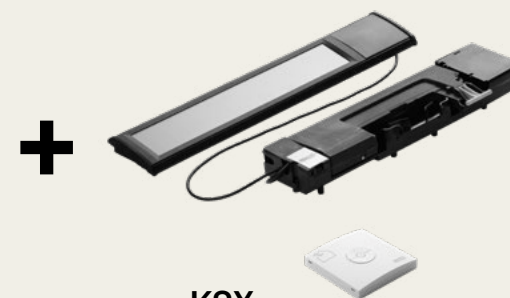

SSS
tekstila ārējie slēgi ar solāro vadību

KSX
ar saules enerģiju darbināms motors

* Atsevišķu produktu kataloga cenu summas samazinājums komplektos.

** Dati iegūti no simulētas pret dienvidiem orientētas bēniņu telpas, kurā uzstādīti divi pārdotākā VELUX jumta loga modeļi GLL 1061 izmērā MK06 (780x1178 mm). Simulācija veikta Kolkā 2023. gadā no jūlija līdz augustam kā daļa no VELUX pētījuma par aksesuāru ietekmi vasaras laikā.