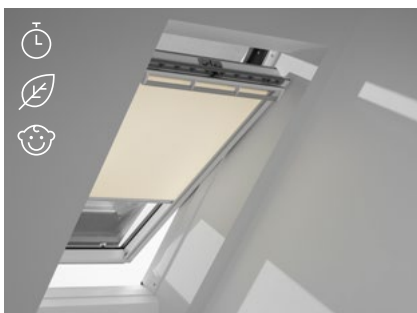

Gaismu caurlaidīgās ruļļveida žalūzijas RFL

- Risinājums ienākošās saules gaismas izkliedēšanai vai privātuma nodrošināšanai
- Lieliski piemērotas dzīvojamām istabām un darbistabām
- Pieejamas standarta krāsās