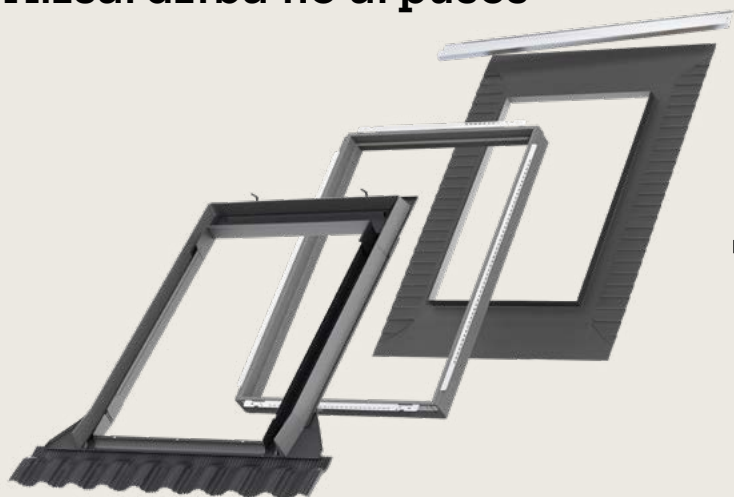

Pieslēgumi ar pilnīgu termoizolāciju un tvaika barjeru

Apvieno abus:

Aizsardzība no ārpuses

... un iekšējā aizsardzība

Pieslēguma komplekts

Pieslēguma komplektā ietilpst hidro un siltumizolācijas rāmis BDX un difūzijas membrāna BFX. Tie palīdz samazināt siltuma zudumus un aukstuma tiltiņus. VELUX BDX ir siltumizolācijas rāmis, kas atrodas, starp jumta konstrukciju un loga rāmi, lai nodrošinātu atbilstošu izolāciju.

VELUX tvaika barjera BBX

Aizsargā jumtu no bojājumiem un no kondensāta iekļūšanas jumta konstrukcijā. Aptur tavas mājas siltā, mitrā gaisa iekļūšanu jumta konstrukcijā.

Pieejams ar:

EDW
Profilētiem jumta segumiem ar augstumu 1,5-12 cm.

EDS
Plakaniem šindeļu un šīfera jumta segumiem ar biežumu 1,6 cm.

EDT
Plakano dakstiņu jumta segumiem ar biežumu 1,5-4 cm.

EDQ
Click sistēmas metāla jumtiem.

EDJ
Plakaniem vai profilētiem jumta segumiem ar profila augstumu līdz 90 mm. Piemērots tikai padziļinātajai iebūvēšanai.