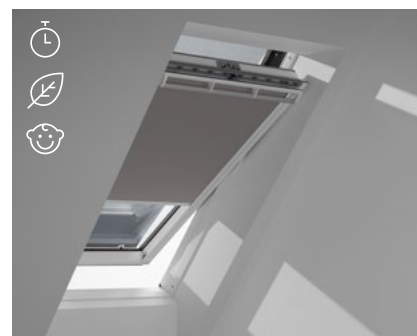

Gaismu necaurļaidīgās žalūzijas DKL

- Lieliska aptumšošana dienā un naktī
- Lieliski piemērota guļamistabām
- Vislabāk pārdotās VELUX interjera žalūzijas
- Pieejamas standarta krāsās