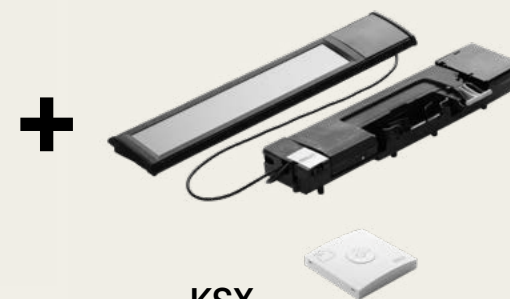

KSX
ar saules enerģiju darbināms motors

Tekstila ārējie slēgi ar solāro vadību SSS

- Samazini iekštelpu temperatūru vasaras laikā līdz pat 5,5 °C**
- Efektīva aptumšošana
- Efektīva izolācija ziemā
- Stingrs, izturīgs poliestera audums
- Viegla uzstādīšana
- 5 gadu garantija