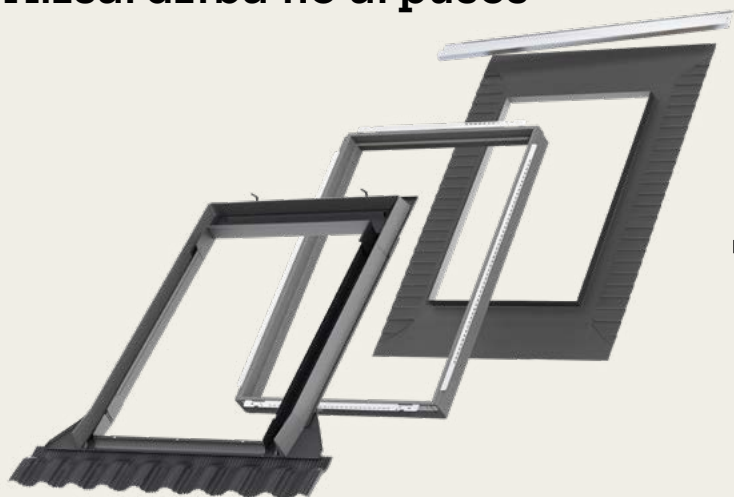

Pieslēgumi ar pilnīgu termoizolāciju un tvaika barjeru

Apvieno abus:

Aizsardzība no ārpuses

... un iekšējā aizsardzība

Pieslēguma komplekts

Pieslēguma komplektā ietilpst hidro un siltumizolācijas rāmis BDX un difūzijas membrāna BFX. Tie palīdz samazināt siltuma zudumus un aukstuma tiltiņus. VELUX BDX ir siltumizolācijas rāmis, kas atrodas, starp jumta konstrukciju un loga rāmi, lai nodrošinātu atbilstošu izolāciju.

VELUX tvaika barjera BBX

Aizsargā jumtu no bojājumiem un no kondensāta iekļūšanas jumta konstrukcijā. Aptur tavas mājas siltā, mitrā gaisa iekļūšanu jumta konstrukcijā.

Pieejams ar:

EDW
Profilētiem jumta segumiem ar augstumu 1,5-12 cm.

EDS
Plakaniem šindeļu un šīfera jumta segumiem ar biežumu 1,6 cm.

EDT
Plakano dakstiņu jumta segumiem ar biežumu 1,5-4 cm.

EDQ
Click sistēmas metāla jumtiem.

EDJ
Plakaniem vai profilētiem jumta segumiem ar profila augstumu līdz 90 mm. Piemērots tikai padziļinātajai iebūvēšanai.