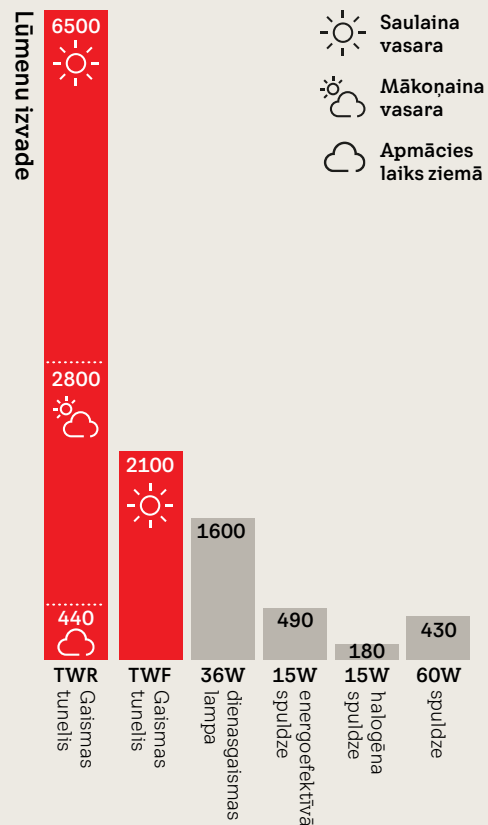

Gaismas tuneļi ar elektrisko apgaismojumu

Izvēlies gaismas tuneļi, kas vislabāk atbilst tavām vajadzībām, un pievieno apgaismojuma komplektu pilnīgam risinājumam dienai un naktij

Gaismas caurlaidība caur VELUX gaismas tuneļiem