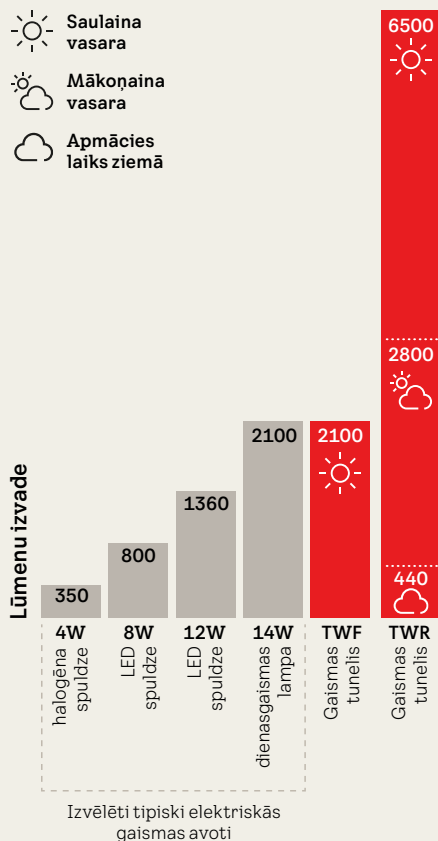

* Atsevišķu produktu kataloga cenu summas samazinājums komplektos.

Gaismas tuneļi ar elektrisko apgaismojumu

Izvēlies gaismas tuneļi, kas vislabāk atbilst tavām vajadzībām, un pievieno apgaismojuma komplektu pilnīgam risinājumam dienai un naktij

Gaismas caurlaidība caur VELUX gaismas tuneļiem

-  Saulaina vasara
-  Mākoņaina vasara
-  Apmācies laiks ziemā

Gaismas tuneļis slīpam jumtam ar fiksētu cauruli

Gaismas tuneļis slīpam jumtam ar gofrētu cauruli