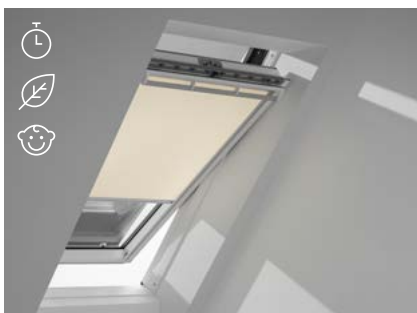

Gaismu caurlaidīgas ruļļveida žalūzijas RFL

- Risinājums ienākošās saules gaismas izkliedēšanai vai privātuma nodrošināšanai
- Lieliski piemērotas dzīvojamām istabām un darbistabām
- Pieejamas standarta krāsās