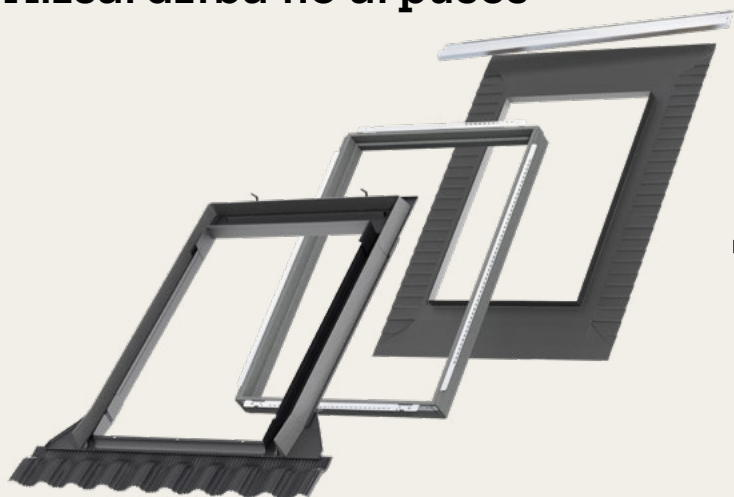

Pieslēgumi ar pilnīgu termoizolāciju un tvaika barjeru

Apvieno abus:

Aizsardzība no ārpuses