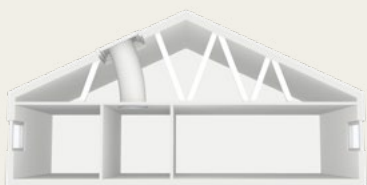

Gaismas tuneļis slīpam jumtam ar fiksētu cauruli