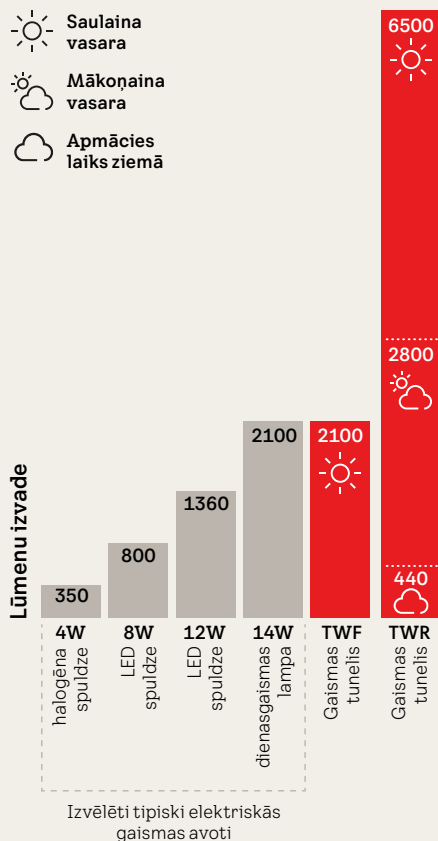

Gaismas caurlaidība caur VELUX gaismas tuneļiem

-  Saulaina vasara
-  Mākoņaina vasara
-  Apmācies laiks ziemā

Gaismas tuneļis slīpam jumtam ar fiksētu cauruli

Gaismas tuneļis slīpam jumtam ar gofrētu cauruli