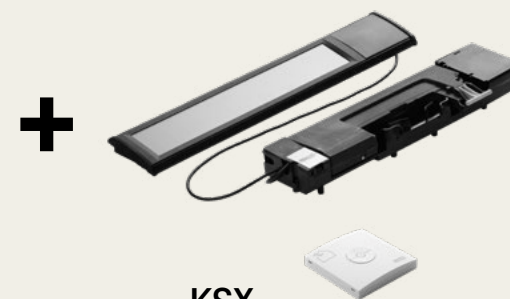

KSX
ar saules enerģiju darbināms motors

Tekstila ārējie slēgi ar solāro vadību SSS

- Samazini iekštelpu temperatūru vasaras laikā līdz pat 5,5 °C**
- Efektīva aptumšošana
- Efektīva izolācija ziemā
- Stingrs, izturīgs poliestera audums
- Viegla uzstādīšana
- 5 gadu garantija