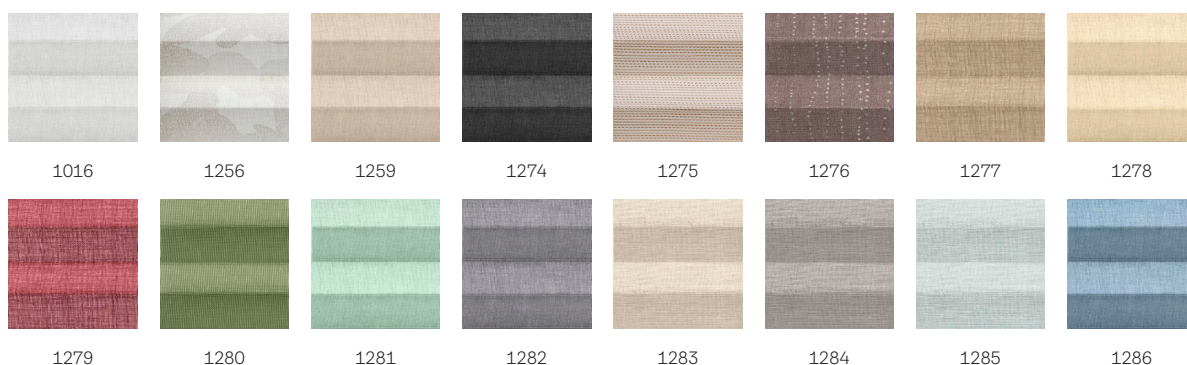

VELUX FHL áttetsző fényáteresztő pliszé

VELUX®

A VELUX áttetsző fényáteresztő pliszék segítenek megteremteni a privát szférát, elegáns fényhatásukkal pedig kellemes, puha fényben fürdetik meg a szobát. A praktikus lebegő roló bárhol rögzíthető az ablakon, így szabályozható a bejövő fény, de a külvilág látványától sem vagyunk megfosztva. A VELUX áttetsző fényáteresztő pliszék számtalan színben és stílusban kaphatók. A fehér oldalsó vezetősínekkel rendelkező VELUX árnyékolók tökéletesen használhatók a fehér VELUX tetőtéri ablakokhoz.

Színek és minták

A VELUX belső árnyékolók számtalan színben és kialakításban kaphatók. Néhány árnyékoló azonban csak korlátozott színválasztékban érhető el. Minden szín és kialakítás egyedi kóddal rendelkezik. A termék megrendelésekor kérjük add meg az adott árnyékoló típusához tartozó kódot.