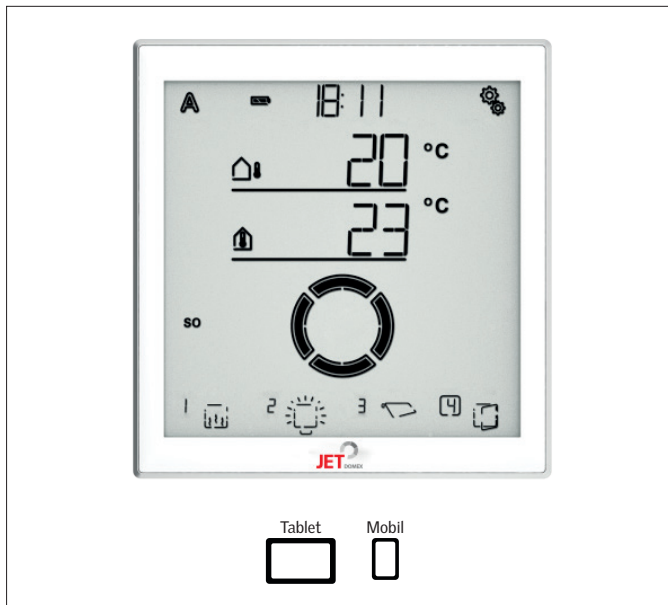

Komfortstyring multi-zone SOLEXA II

VELUX®

Commercial

veluxcommercial.dk

Enkel løsning til multi-zone komfortventilation

Solexa II er løsningen til din komplette multizonet komfortventilation, og giver mulighed for kontrol af vinduer, gardiner, lys og varme.

Kernen i systemet er Solexa II displayet i kombination med den avancerede vejrstation, der tilsammen giver information om indendørstemperatur, udendørstemperatur, lysniveau, vindhastighed, regn samt solens placering på himlen.

For at Solexa II panelet kan kontrollere systemets komponenter (vinduer, gardiner mm.) skal der monteres en kontrolenhed på komponentens 230v forsyning. Solexa II panelet kommunikerer da trådløst med disse kontrolenheder for at styre komponenternes funktion.

Foruden panelet kan systemet også betjenes via smartphone eller tablet.

	Beskrivelse	
	Betjeningspanel	Vejrstation
Materiale:	Plastik	Plastik
Farve:	Mat hvid RAL 9016	Hvid
IP klassifisering:	IP40	IP44
Dimensioner:	103 × 98 × 28 (B × H × D, mm)	96 × 77 × 118 (B × H × D, mm)
Temperaturområde:	I brug 0 -> +50°C, Opbevaring -10 -> +50°C	I brug -30 -> +60°C, Opbevaring -30 -> +70°C
Luftfugtighed:	Max RH 80%, Undgå vandsprøjt	-
Forsyning:	2 x 1.5 V AA Batterier	230v 50hz max 22 mA
Udgang:	-	1 x 230 V motorudgang (op/ned/N/PE), Max 1000 W

Gyldig fra udgivelsesdato til nyoplæg. Status: December 2022. Der tages forbehold for trykfejl, fejl og indholdsmæssige ændringer.