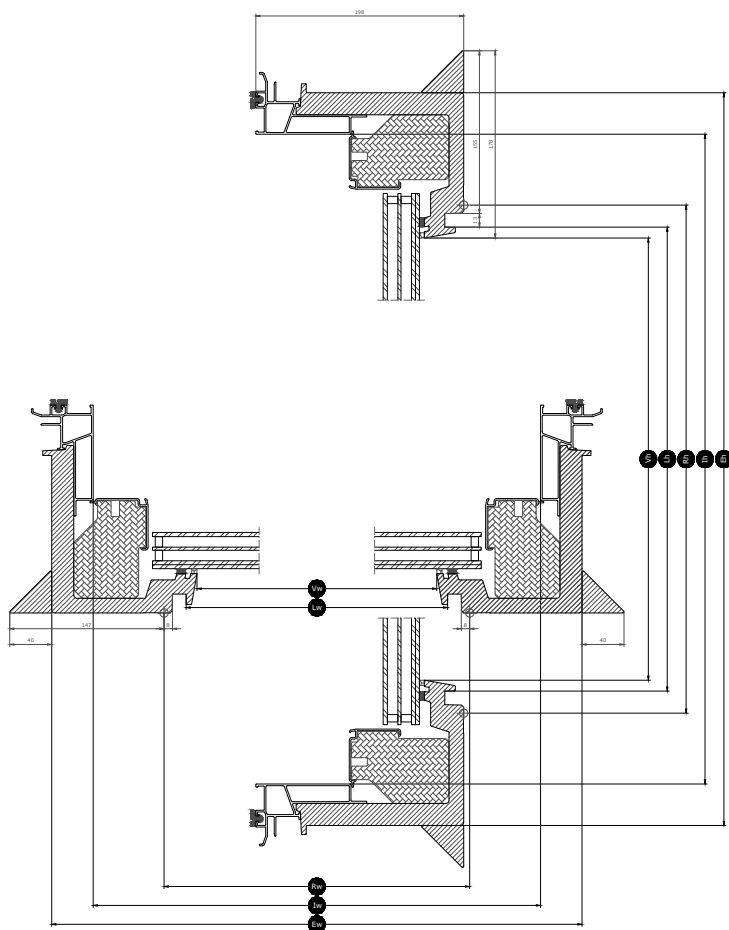

Tillgängliga storlekar och dagsljusyta

	600	800	900	1000	1200	1500
600	CFU 060060 (0.29)		CFU 090060 (0.45)			
800		CFU 080080 (0.54)				CFU 150080 (1.06)
900			CFU 090090 (0.7)		CFU 120090 (0.95)	
1000				CFU 100100 (0.88)		CFU 150100 (1.35)
1200					CFU 120120 (1.3)	

Alla mått anges i mm. () = Effektiv dagsljusyta, m² [] = Geometriskt fritt område, m²

*A= Stora storlekar med glasvariant - A

Tvärsnittsmått

Observera att snittritningen ses nedifrån och upp.

Width		060	080	090	100	120	150
Vw	Visible glazing width	538.2	738.2	838.2	938.4	1138.2	1438.2
Lw	Smygmått, bredd	559	759	859	959	1159	1459
Rw	Håltagningsmått, bredd	600	800	900	1000	1200	1500
Iw	Karminnermått, bredd	736	936	1036	1136	1228	1636
Ew	Utvändig karmbredd	815	1015	1115	1215	1415	1715