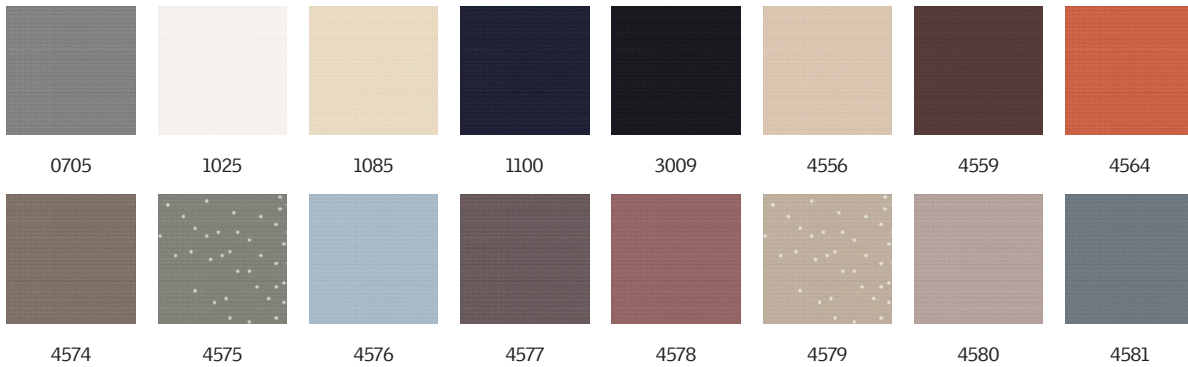

VELUX Verdunkelungsrollo DKL, weiße Linie

VELUX®

VELUX Verdunkelungsrollos sorgen für eine optimale Verdunkelung und damit für erholsamen Schlaf. Die lichtdichte Abschirmung schafft jederzeit völlige Dunkelheit, sowohl tagsüber als auch nachts. Das schmale Design sieht nicht nur stilvoll aus, sondern ermöglicht auch eine reibungslose Bedienung. VELUX Verdunkelungsrollos mit weißen Führungsschienen passen perfekt zu weißen VELUX Dachfenstern. Sie sind in vielen verschiedenen stylischen Farben und eleganten Mustern passend zu jeder Inneneinrichtung erhältlich.

Farben und Muster

VELUX Innenrollos sind in vielen Farben und Mustern erhältlich. Einige Rollovarianten sind jedoch nur in einer begrenzten Farpalette verfügbar. Jede Farb- und Musteroption hat einen eindeutigen Code. Fügen Sie bei der Bestellung Ihrer Produkte den Code Ihrer Wahl zum entsprechenden Rollotyp hinzu.