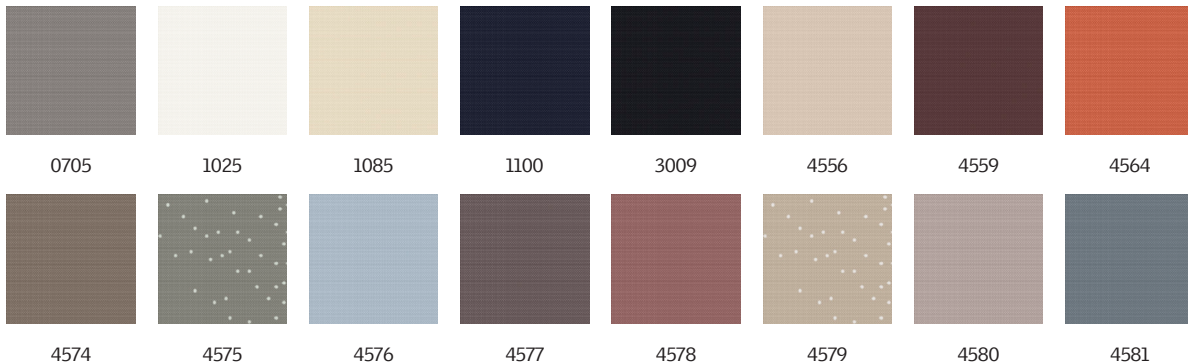

VELUX Verdunkelungsrollo DKL, weiße Linie

VELUX®

VELUX Verdunkelungsrollos sorgen für eine optimale Verdunkelung und damit für erholsamen Schlaf. Die lichtdichte Abschirmung schafft jederzeit völlige Dunkelheit, sowohl tagsüber als auch nachts. Das schmale Design sieht nicht nur stilvoll aus, sondern ermöglicht auch eine reibungslose Bedienung. VELUX Verdunkelungsrollos mit weißen Führungsschienen passen perfekt zu weißen VELUX Dachfenstern. Sie sind in vielen verschiedenen stylischen Farben und eleganten Mustern passend zu jeder Inneneinrichtung erhältlich.

Farben und Muster

VELUX Innenrollos sind in vielen Farben und Mustern erhältlich. Einige Rollovarianten sind jedoch nur in einer begrenzten Farpalette verfügbar. Jede Farb- und Musteroption hat einen eindeutigen Code. Fügen Sie bei der Bestellung Ihrer Produkte den Code Ihrer Wahl zum entsprechenden Rollotyp hinzu.