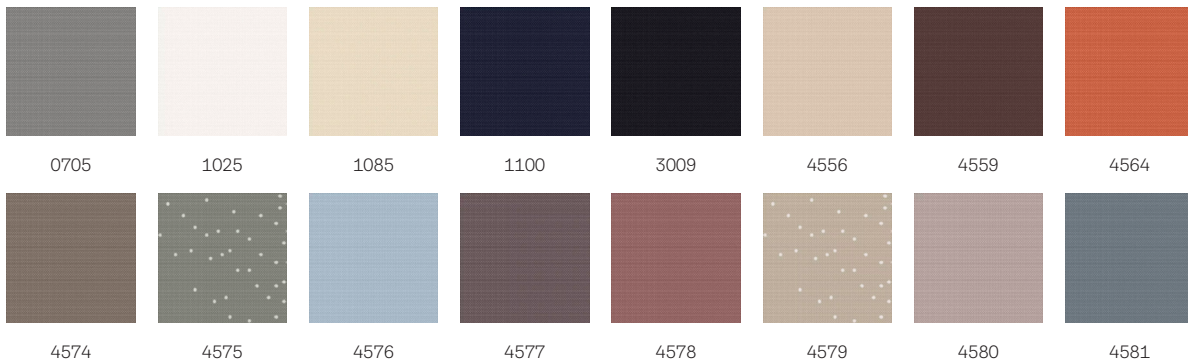

VELUX Verdunkelungsrollo DKL, weiße Linie

VELUX®

VELUX Verdunkelungsrollos sorgen für eine optimale Verdunkelung und damit für erholsamen Schlaf. Die lichtdichte Abschirmung schafft jederzeit völlige Dunkelheit, sowohl tagsüber als auch nachts. Das schmale Design sieht nicht nur stilvoll aus, sondern ermöglicht auch eine reibungslose Bedienung. VELUX Verdunkelungsrollos mit weißen Führungsschienen passen perfekt zu weißen VELUX Dachfenstern. Sie sind in vielen verschiedenen stylischen Farben und eleganten Mustern passend zu jeder Inneneinrichtung erhältlich.

- Die branchenführende Verdunkelungswirkung gewährleistet völlige Verdunkelung für besseren Schlaf in der Nacht oder auch tagsüber.
- Die OEKO-TEX®-Zertifizierung garantiert, dass das Produkt ohne schädliche Substanzen hergestellt wurde.
- Montage in wenigen Minuten: Drücken Sie das Rollo einfach in die vormontierten Halterungen.
- Dank des schmalsten Profildesigns am Markt erhalten Sie noch mehr Tageslicht.
- Das elegante Rollodesign mit weißen seitlichen Führungsschienen passt perfekt zu Ihren weißen VELUX Dachfenstern.
- Dank stufenloser Positionierung können Sie das Rollo exakt auf die gewünschte Position herunterlassen.
- Mit der integrierten Griffleiste ziehen Sie das Rollo einfach in jede gewünschte Position.
- Seitliche Führungsschienen ermöglichen eine reibungslose Bedienung.

Farben und Muster

VELUX Innenrollos sind in vielen Farben und Mustern erhältlich. Einige Rollovarianten sind jedoch nur in einer begrenzten Farbpalette verfügbar. Jede Farb- und Musteroption hat einen eindeutigen Code. Fügen Sie bei der Bestellung Ihrer Produkte den Code Ihrer Wahl zum entsprechenden Rollotyp hinzu.