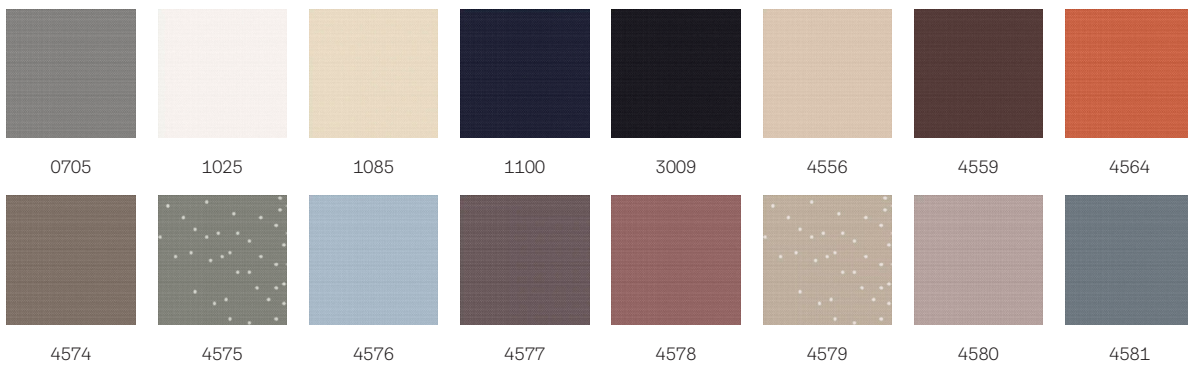

VELUX Verdunkelungsrollo DKL, weiße Linie

VELUX®

VELUX Verdunkelungsrollos sorgen für eine optimale Verdunkelung und damit für erholsamen Schlaf. Die lichtdichte Abschirmung schafft jederzeit völlige Dunkelheit, sowohl tagsüber als auch nachts. Das schmale Design sieht nicht nur stilvoll aus, sondern ermöglicht auch eine reibungslose Bedienung. VELUX Verdunkelungsrollos mit weißen Führungsschienen passen perfekt zu weißen VELUX Dachfenstern. Sie sind in vielen verschiedenen stylischen Farben und eleganten Mustern passend zu jeder Inneneinrichtung erhältlich.

Farben und Muster

VELUX Innenrollos sind in vielen Farben und Mustern erhältlich. Einige Rollovarianten sind jedoch nur in einer begrenzten Farbpalette verfügbar. Jede Farb- und Musteroption hat einen eindeutigen Code. Fügen Sie bei der Bestellung Ihrer Produkte den Code Ihrer Wahl zum entsprechenden Rollotyp hinzu.