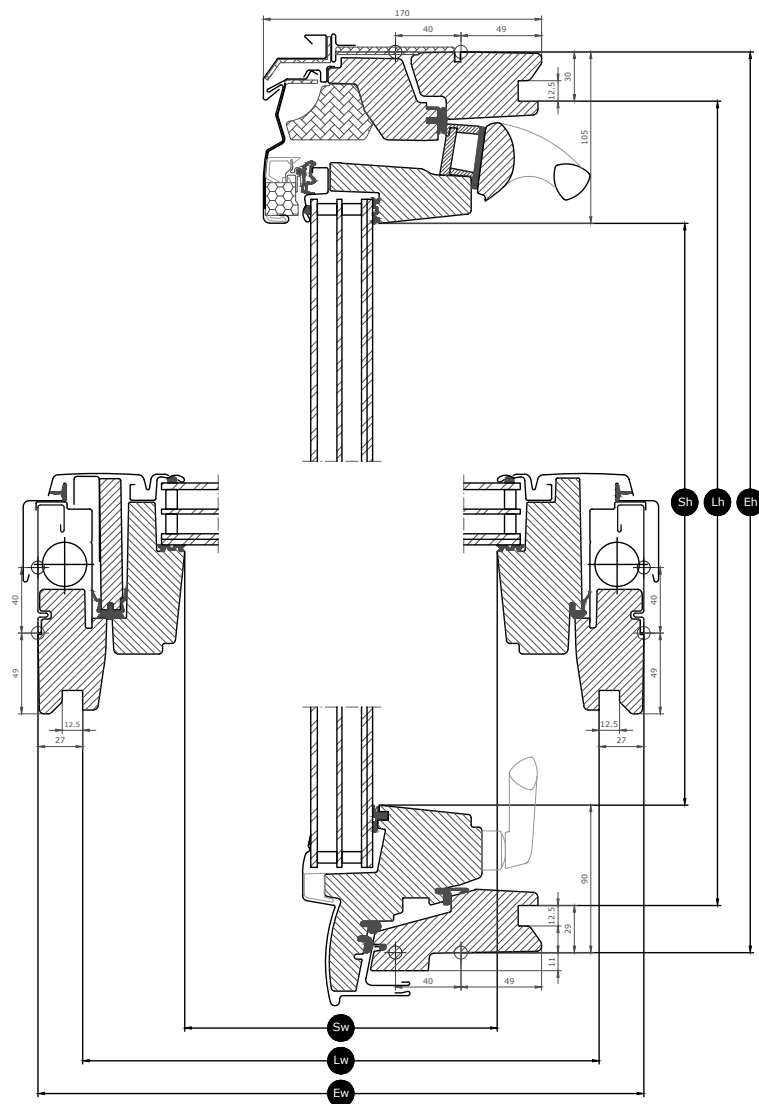

Rozmery prierezu

Šírka		MK--	SK--
Sw	Šírka otvorenia krídla	601	961
Lw	Vzdialenosť medzi drážkami ostena, šírka	725	1085
Ew	Šírka vonkajšieho rámu	780	1140

Výška		--08	--10
Sh	Výška otvorenia krídla	1204	1406
Lh	Vzdialenosť medzi drážkami ostena, výška	1339	1541
Eh	Výška vonkajšieho rámu	1398	1600