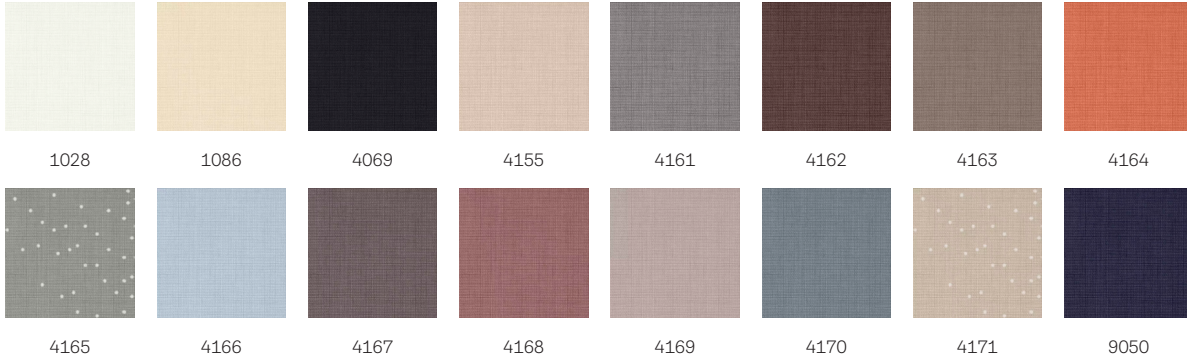

VELUX yarı geçirgen raylı stor RFL

VELUX®

VELUX yarı geçirgen stor perde, içeri giren gün ışığını yumuşatarak kontrol etmenizi sağlar. Tam karartma gerektirmeyen odalarda, gün ışığı ve mahremiyet ihtiyacınıza göre perdeyi kolayca ayarlayabilirsiniz. Beyaz kasalı VELUX yarı geçirgen stor perdeler, beyaz VELUX çatı pencereleriyle kusursuz bir uyum oluşturur. Farklı renk ve desen seçenekleri bulunmaktadır.

- Daha fazla mahremiyet elde edin, istenmeyen parlamayı azaltın ve gelen güneş ışığını dilediğiniz gibi kumanda edin.
- Kademesiz konumlandırma özelliği, perdenizi tam olarak ihtiyaç duyulan konuma indirmenizi sağlar.
- Standard 100 by OEKO-TEX® sertifikası, ürünün zararlı madde içermediğini garanti eder.
- Montajı dakikalar içinde yapılır - Perdeyi önceden monte edilmiş bağlantı parçalarına takarak klik sesini duymanız yeterli.
- Piyasanın en ince profil tasarımı sayesinde içeriye daha fazla doğal ışık alır.
- Beyaz VELUX çatı pencereleriyle mükemmel bir uyum yakalayan beyaz yan profilleriyle zarif bir perde tasarımı.
- Dahili açma-kapama barı ile perdeyi kolayca her pozisyonda açıp kapatabilirsiniz.
- Dahili yan profiller perdenin sorunsuz şekilde çalışmasını sağlar.

Renkler ve desenler

VELUX perdeler için çeşitli renk ve tasarım seçenekleri bulunur. Ancak birkaç perde tipi sınırlı bir renk seçeneğiyle sunulur. Her renk ve tasarım seçeneğinin kendine özel bir kodu vardır. Ürün siparişlerinizde, seçtiğiniz kodu ilgili perde modeline ekleyin.