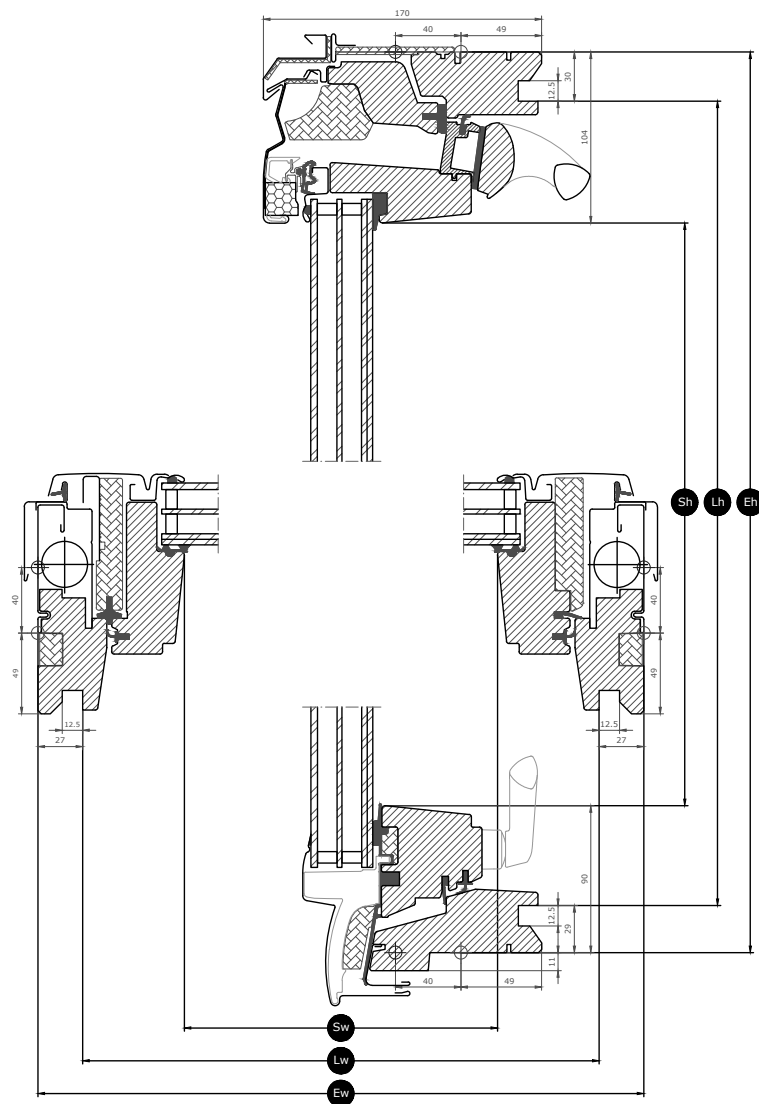

## Pokyny pre aplikáciu

Okno môže byť inštalované v sklone strechy medzi 15° a 55° (až do 65° so špeciálnymi skrutkami) voči horizontálnej polohe.

Výklopno-kyvné strešné okno VELUX s únikovým otvorom sa otvára smerom von v uhle až do 45°. V prípade nebezpečenstva možno krídlo otvoriť v uhle až do 67° tak, že ho zatlačíte viac nahor. Celý otvor okna tak teraz predstavuje rýchly a jednoduchý východ/vchod. Strešné okno sa ovláda v dolnej časti pomocou kľučky na dolnom krídle. Ak chcete naplno využívať výklopno-kyvnú funkciu, odporúčame okno montovať v takej výške, v ktorej máte ničím nerušený výhľad von v stoji aj v sede. Upozorňujeme, že optimálna výška okna závisí od sklonu strechy.

	780	1140
1398	GTL MK08	GTL SK08
	(0.72) [0.87]	(1.14) [1.32]

Všetky rozmery sú uvedené v mm. ( ) = účinná oblasť s denným svetlom, m<sup>2</sup> [ ] = Geometrická plocha, m<sup>2</sup>

## Rozmery prierezu

Šírka		MK--	SK--
Sw	Šírka otvorenia krídla	601	961
Lw	Vzdialenosť medzi drážkami ostena, šírka	725	1085
Ew	Šírka vonkajšieho rámu	780	1140

Výška		--08
Sh	Výška otvorenia krídla	1204
Lh	Vzdialenosť medzi drážkami ostena, výška	1339
Eh	Výška vonkajšieho rámu	1398