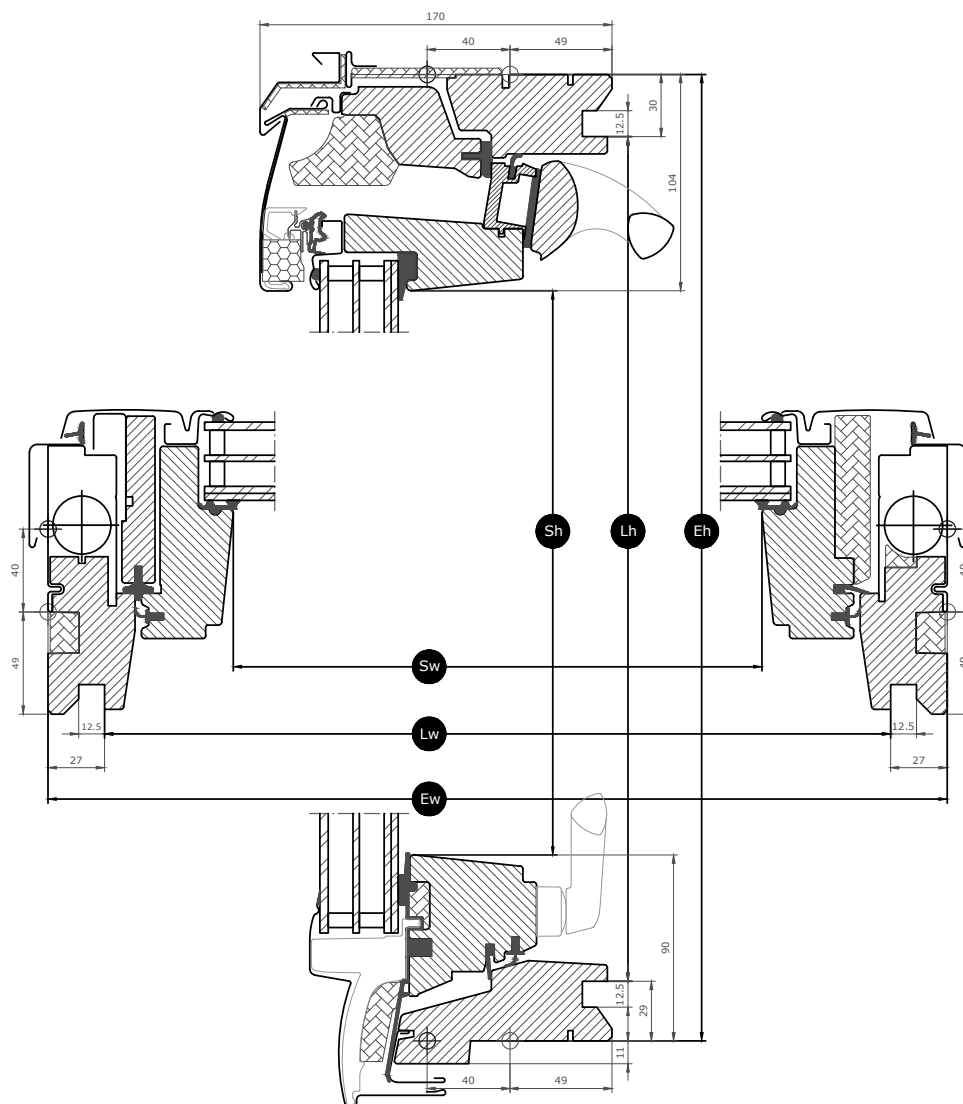

Dimensioni della sezione trasversale

Larghezza		CK--	FK--	MK--	PK--	SK--	UK--
Sw	Luce di vetro	371	481	601	763	961	1161
Lw	Dimensione della scanalatura	495	605	725	887	1085	1285
Ew	Misura esterna del telaio maestro	550	660	780	942	1140	1340

Altezza		--04	--06	--08	--10
Sh	Luce di vetro	784	984	1204	1406
Lh	Dimensione della scanalatura	919	1119	1339	1541
Eh	Misura esterna del telaio maestro	978	1178	1398	1600