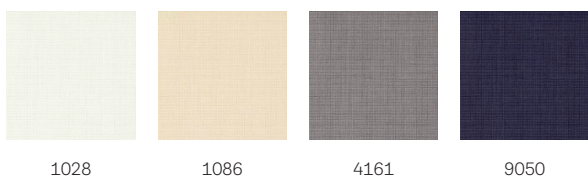

VELUX gennemskinneligt rullegardin RHL

VELUX®

VELUX gennemskinneligt rullegardin med kroge er den nemmeste metode til at øge afskærmningen mod indblik og styre det indfaldende dagslys. De tre praktiske kroge giver dig mulighed for at placere rullegardinet i tre prædefinerede indstillinger for at sprede det indfaldende sollys eller afskærme mod indblik. VELUX gennemskinneligt rullegardin med kroge giver grundlæggende lysdæmpning og afskærmning mod indblik i rum, hvor der ikke er behov for total mørklægning.

Farver og mønstre

VELUX indvendige gardiner fås i et stort udvalg af farver og design. Nogle af vores gardinvarianter fås dog kun i et begrænset farveudvalg. Hver farve og hvert design har en unik kode. Angiv dit valg ved at føje koden til den relevante gardintype, når du bestiller dine produkter.