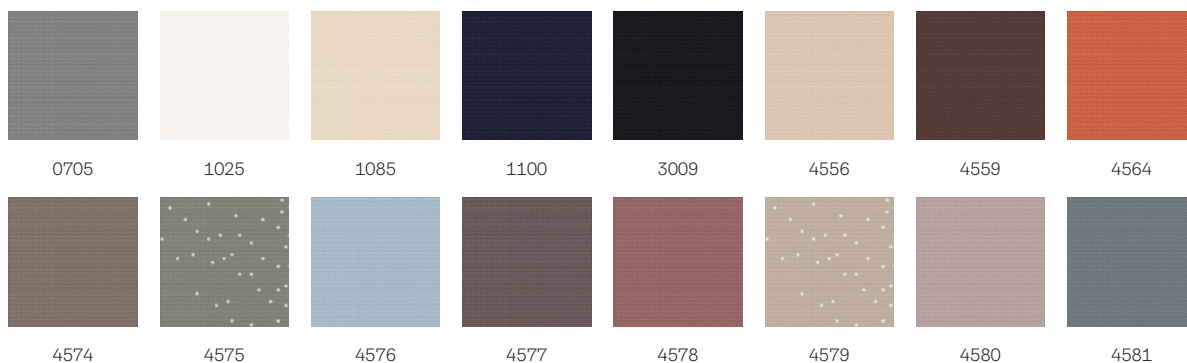

Store d'obscurcissement VELUX DKL, ligne blanche

VELUX®

Les stores d'obscurcissement VELUX vous assurent une bonne nuit de sommeil grâce au meilleur effet d'obscurcissement du marché. Ils apportent une obscurité complète à tout moment, de jour comme de nuit. Slimline Design garantit une utilisation aisée et une esthétique élégante. Les stores rideau d'obscurcissement VELUX avec rails latéraux blancs s'adaptent parfaitement à vos fenêtres de toit VELUX blanches. Ils sont disponibles dans une vaste palette de couleurs et de motifs élégants pour s'adapter au style de votre intérieur.

- Le meilleur store d'obscurcissement du marché crée le noir complet dans la pièce pour vous assurer un sommeil de qualité la nuit ou l'après-midi, à l'occasion d'une sieste.
- Les profilés les plus fins du marché laissent entrer davantage de lumière naturelle.
- Design de stores élégant avec rails latéraux blancs, qui s'adaptent parfaitement à vos fenêtres de toit VELUX blanches.
- Les rails latéraux intégrés assurent un fonctionnement très fluide.
- Relevez le store facilement jusqu'à la hauteur souhaitée à l'aide de la poignée intégrée.
- Montage en quelques minutes - cliquez simplement sur le store dans les fixations pré-montées.
- Le réglage en continu vous permet de baisser le store exactement là où vous en avez besoin.
- La certification OEKO-TEX® garantit l'absence de substances nocives dans la fabrication du produit.

Couleurs et motifs

Les stores intérieurs VELUX sont disponibles dans une vaste palette de couleurs et de designs. Cependant, quelques variantes de stores ne sont disponibles que dans une gamme limitée de couleurs. Chaque option de couleur et de design a un code unique. Ajoutez le code de votre choix au type de store concerné lors de la commande de vos produits.