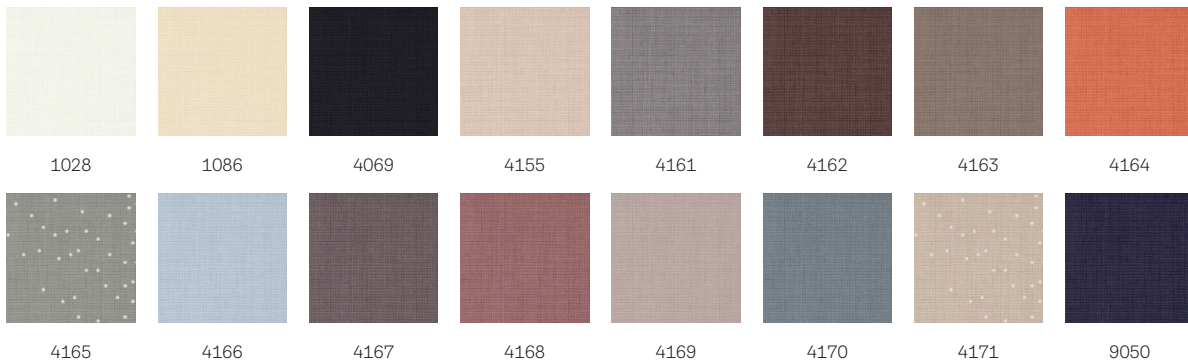

# VELUX lichtdurchlässiges Sichtschutzrollo RFL

**VELUX®**

Das VELUX lichtdurchlässige Sichtschutzrollo ermöglicht die flexible Regulierung des einfallenden Tageslichts. Dank des stufenlosen Designs können Sie das Innenrollo auf jede gewünschte Höhe einstellen. So können Sie den Tageslichteinfall oder die Privatsphäre in Räumen, für die keine völlige Verdunkelung erforderlich ist, regulieren. In vielen verschiedenen und dekorativen Farben und Mustern erhältlich.

## Farben und Muster

---

VELUX Innenrollos sind in einer grossen Farb- und Designauswahl erhältlich. Einige Rolloausführungen sind jedoch nur in einer begrenzten Farbauswahl erhältlich. Jede Farb- und Designoption verfügt über einen eindeutigen Code. Fügen Sie beim Bestellen Ihrer Produkte den gewünschten Code zum entsprechenden Innenrollotyp hinzu.