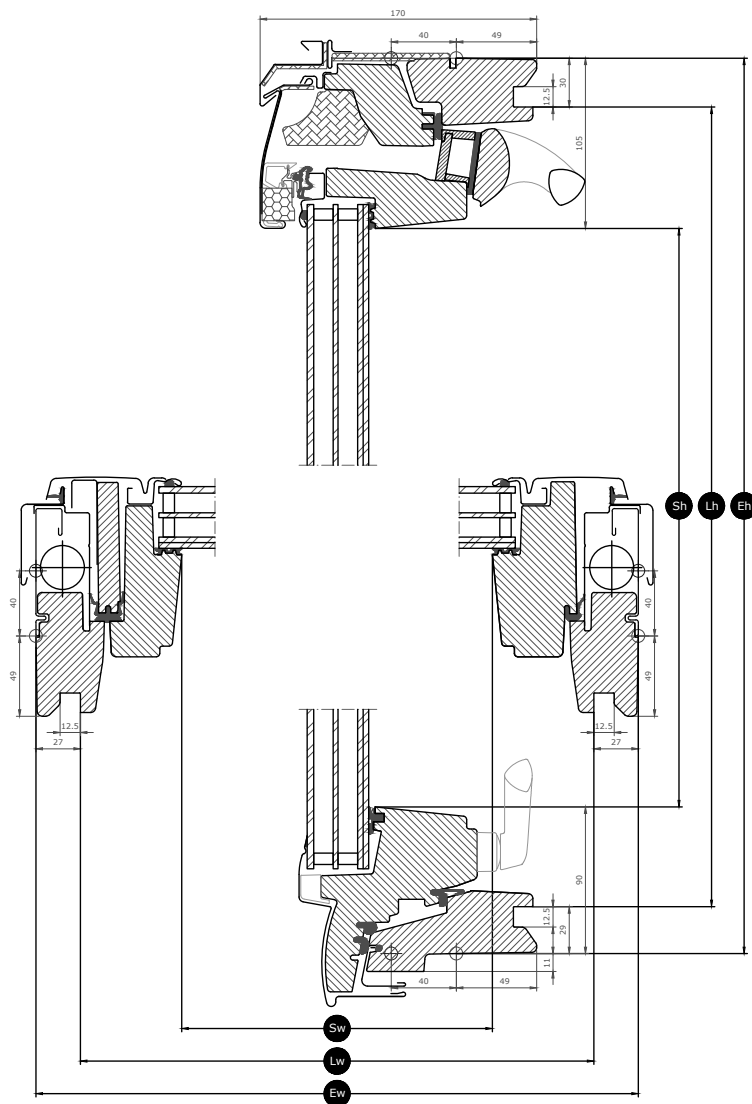

Tværsnitsmål

Bredde		CK--	FK--	MK--	PK--	SK--	UK--
Sw	Rammeåbningens bredde	371	481	601	763	961	1161
Lw	Afstand mellem lysningspanelets riller, bredde	495	605	725	887	1085	1285
Ew	Udvendig karmbredde	550	660	780	942	1140	1340

Højde		--04	--06	--08	--10
Sh	Rammeåbningens højde	784	984	1204	1406
Lh	Afstand mellem lysningspanelets riller, højde	919	1119	1339	1541
Eh	Udvendig karmhøjde	978	1178	1398	1600