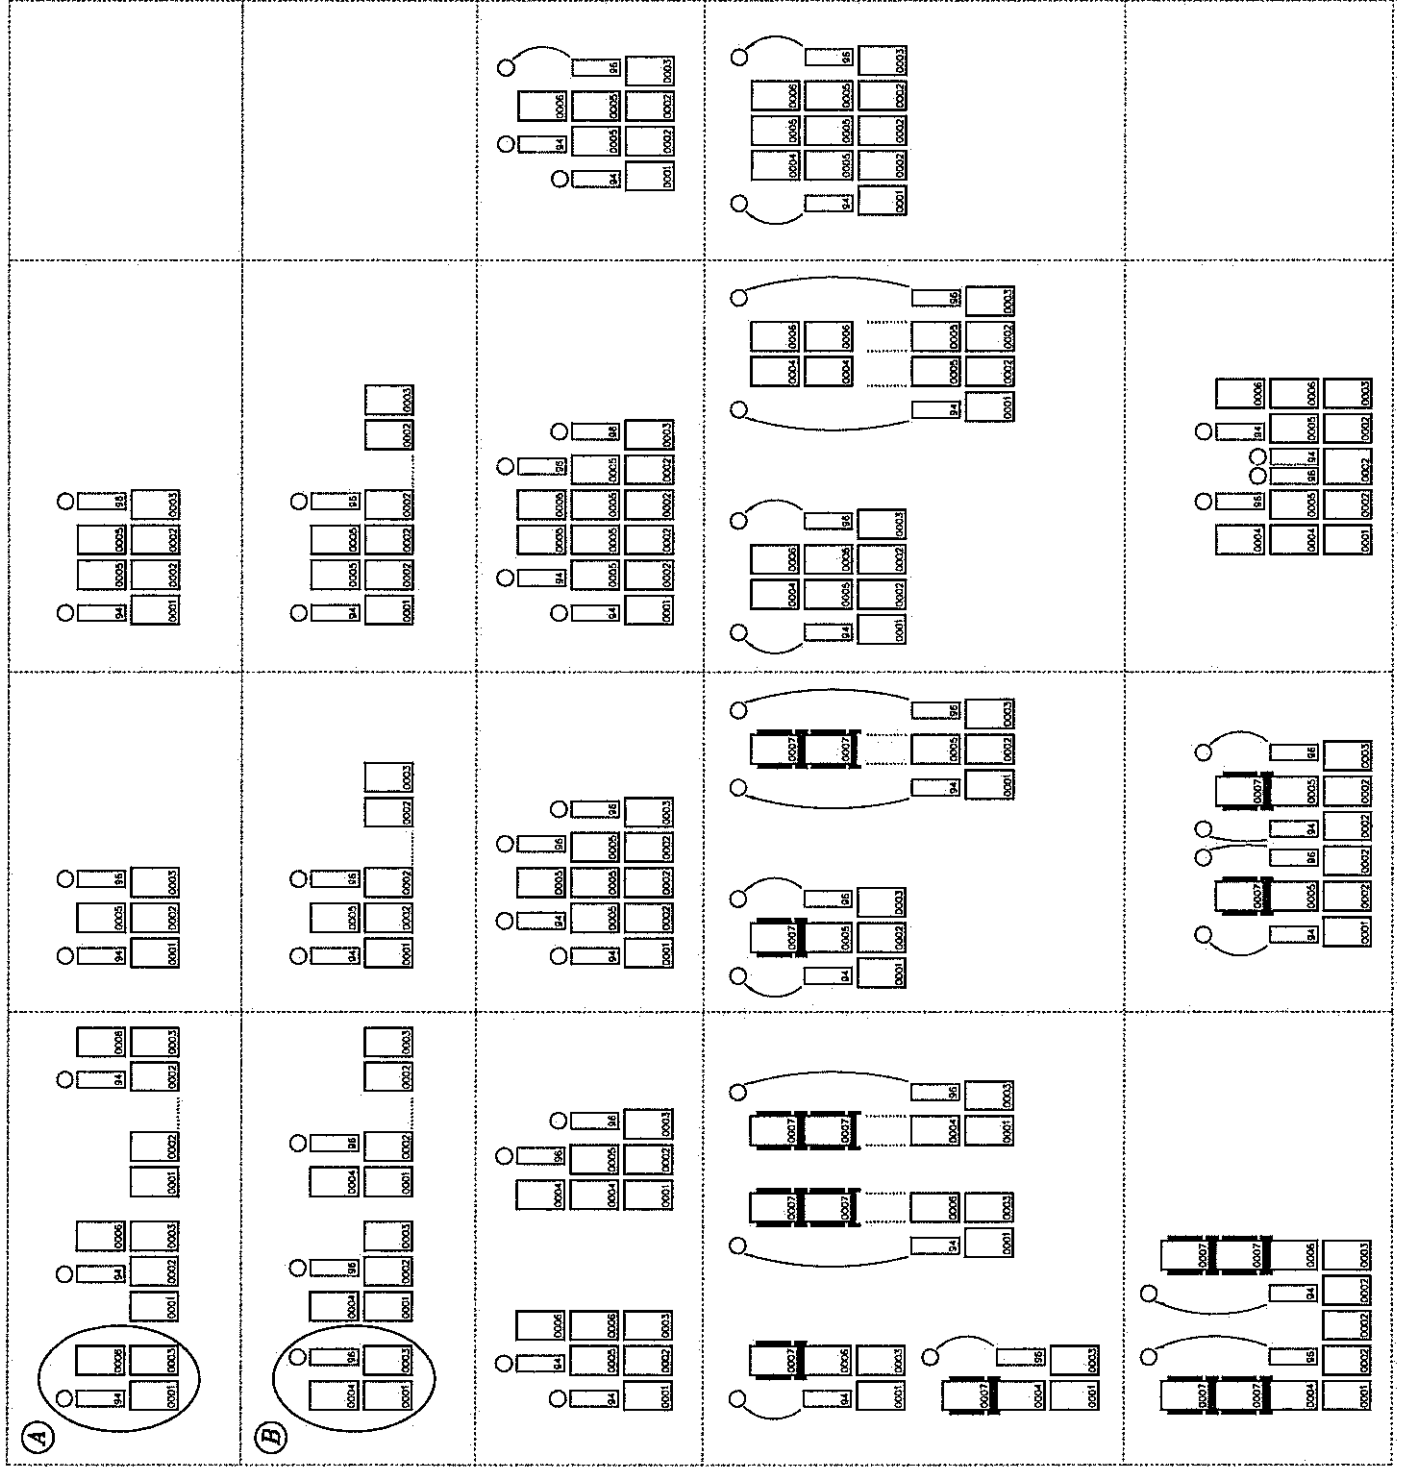

English: Asymmetric combi-installation
 Deutsch: Asymmetrischer Kombi-Einbau
 Français: installation des raccords modulaires non symétriques
 Dansk: Asymmetrisk kombi-indbygning
 Nederlands: Asymmetrische gekoppelde inbouw
 Italiano: installazione combi asimmetrica
 Español: instalación de tapajuntas múltiple osimétrico

A

B

VELUX

EKS 0-94/0-96

English: Asymmetric combi-installation
 Deutsch: Asymmetrischer Kombi-Einbau
 Français: Installation des raccorchements modulaires non symétriques
 Dansk: Asymmetrisk kombi-indbygning
 Nederlands: Asymmetrisch gekoppelde inbouw
 Italiano: Installazione combi asimmetrica
 Español: Instalación de topajuntos múltiple asimétrico

English: Asymmetric combi-installation
 Deutsch: Asymmetrischer Kombi-Einbau
 Français: Installation des raccoréments modulaires non symétriques
 Dansk: Asymmetrisk Kombi-indbygning
 Nederlands: Asymmetrisch gekoppelde inbouw
 Italiano: Installazione combi asimmetrica
 Español: Instalación de topojunta múltiple asimétrica