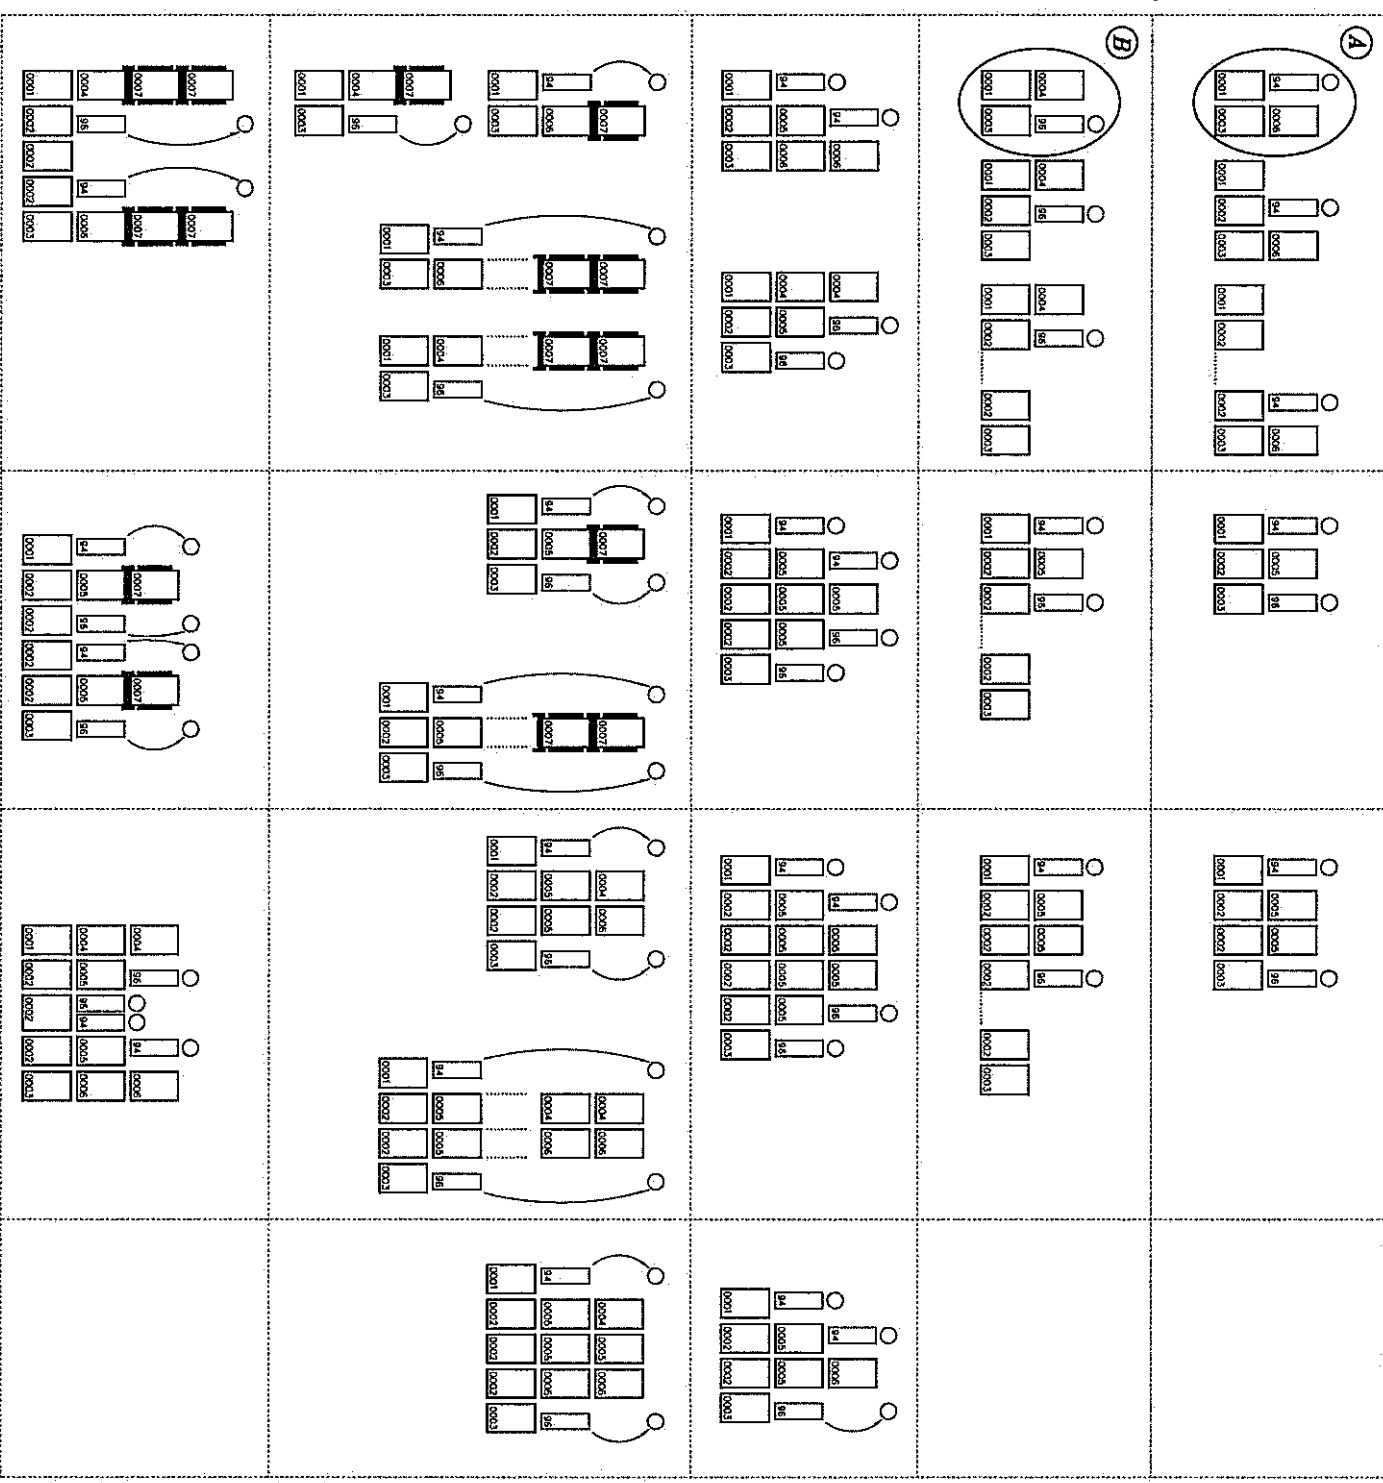

English: Asymmetric combi-installation
 Deutsch: Asymmetrischer Kombi-Einbau
 Français: installation des raccords modulaires non symétriques
 Dansk: Asymmetrisk kombi-indbygning
 Nederlands: Asymmetrische gekoppelde inbouw
 Italiano: installazione combi asimmetrica
 Español: instalación de tapajuntas múltiple osimétrico

A

B

VELUX

EKS 0-94/0-96

English: Asymmetric combi-installation
 Deutsch: Asymmetrischer Kombi-Einbau
 Français: Installation des raccorchements modulaires non symétriques
 Dansk: Asymmetrisk kombi-indbygning
 Nederlands: Asymmetrisch gekoppelde inbouw
 Italiano: Installazione combi asimmetrica
 Español: Instalación de topajuntos múltiple asimétrico

English: Asymmetric combi-installation
 Deutsch: Asymmetrischer Kombi-Einbau
 Français: Installation des raccoréments modulaires non symétriques
 Dansk: Asymmetrisk Kombi-indbygning
 Nederlands: Asymmetrisch gekoppelde inbouw
 Italiano: Installazione combi asimmetrica
 Español: Instalación de topojunta múltiple asimétrica