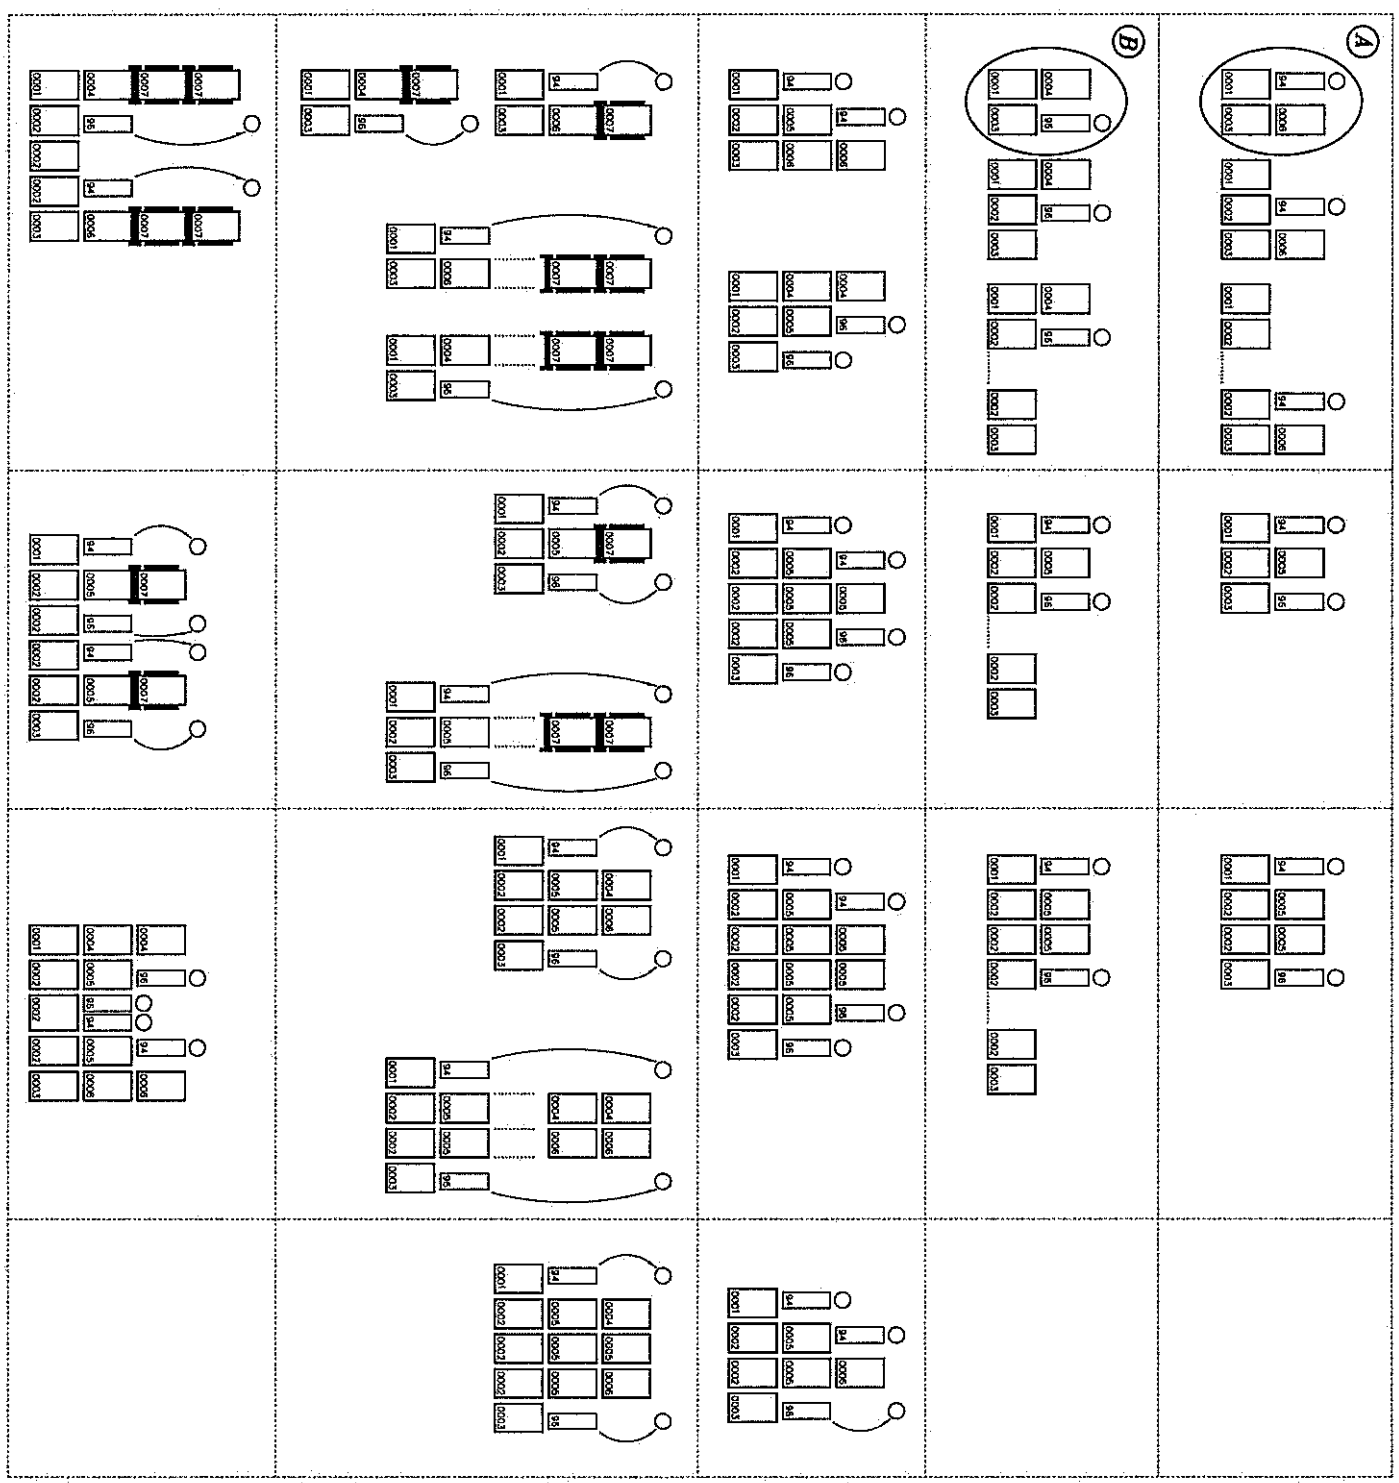

English: Asymmetric combi-installation
 Deutsch: Asymmetrischer Kombi-Einbau
 Français: installation des raccords modulaires non symétriques
 Dansk: Asymmetrisk kombi-indbygning
 Nederlands: Asymmetrische gekoppelde inbouw
 Italiano: installazione combi asimmetrica
 Español: instalación de tapajuntas múltiple osimétrico

A

B

VELUX

EKS 0-94/0-96

English: Asymmetric combi-installation
 Deutsch: Asymmetrischer Kombi-Einbau
 Français: Installation des raccorchements modulaires non symétriques
 Dansk: Asymmetrisk kombi-indbygning
 Nederlands: Asymmetrisch gekoppelde inbouw
 Italiano: Installazione combi asimmetrica
 Español: Instalación de topajuntos múltiple asimétrico

English: Asymmetric combi-installation
 Deutsch: Asymmetrischer Kombi-Einbau
 Français: Installation des raccoréments modulaires non symétriques
 Dansk: Asymmetrisk Kombi-indbygning
 Nederlands: Asymmetrisch gekoppelde inbouw
 Italiano: Installazione combi asimmetrica
 Español: Instalación de topojunta múltiple asimétrica