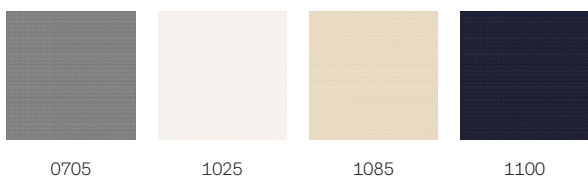

Színek és minták

A VELUX belső árnyékolók számtalan színben és kialakításban kaphatók. Néhány árnyékoló azonban csak korlátozott színválasztékban érhető el. Minden szín és kialakítás egyedi kóddal rendelkezik. A termék megrendelésekor kérjük add meg az adott árnyékoló típusához tartozó kódot.