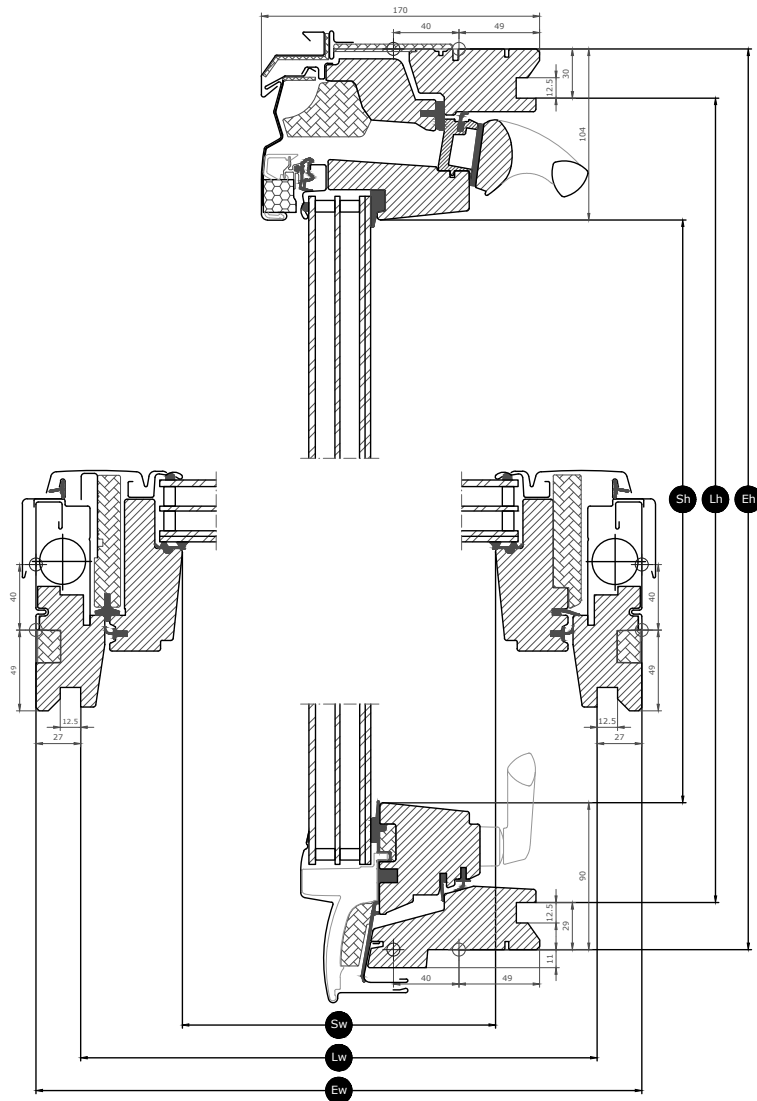

## Anleitung zur Bedienung

Das Fenster kann in Dachneigungen zwischen 15° und 55° (bis 65° mit Spezialfedern) eingebaut werden.

Das VELUX Klapp-Schwingfenster für den Notausstieg öffnet sich um bis zu 45°. In einer Notsituation kann der Flügel durch Drücken nach oben bis zu einem Winkel von 67° geöffnet werden. Die gesamte Fensteröffnung bietet nun eine schnelle und einfache Ein- und Ausstiegsmöglichkeit. Das Dachfenster wird unten mit einem Griff am Flügel-Unterteil bedient. Um die Klappfunktion voll ausnutzen zu können, empfehlen wir eine Einbauhöhe, die sowohl von einer stehenden als auch von einer sitzenden Position aus eine klare Sicht nach außen ermöglicht. Bitte beachten Sie, dass die optimale Fensterhöhe von der Dachneigung abhängt.

## Größenübersicht

Die Größenübersicht zeigt die Verfügbarkeit der verschiedenen Größen für die verschiedenen Verglasungen.

	780	1140
1398	GTL MK08  (0.72) [0.87]	GTL SK08  (1.14) [1.32]

Alle Abmessungen in mm. ( ) = Effektive Lichtfläche, m<sup>2</sup> [ ] = Belüftungsbereich, m<sup>2</sup>

# Fenstermaße

Breite		MK--	SK--
Sw	Breite, Scheiben-Lichtmaß	601	961
Lw	Breite, Innenfutter-Nutmaß	725	1085
Ew	Breite, Blendrahmen-Außenmaß	780	1140

Höhe		--08
Sh	Länge, Scheiben-Lichtmaß	1204
Lh	Länge, Innenfutter-Nutmaß	1339
Eh	Länge, Blendrahmen-Außenmaß	1398