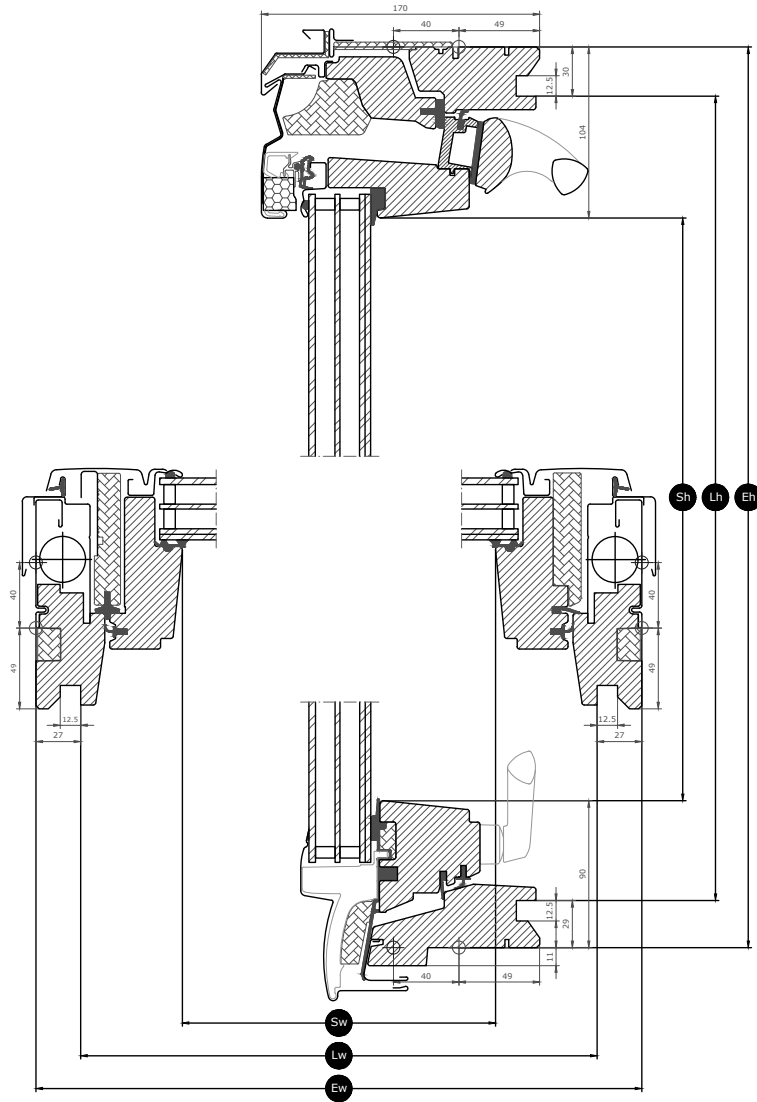

## Anleitung zur Bedienung

Das Fenster kann in Dachneigungen zwischen 15° und 55° (bis 65° mit Spezialfedern) eingebaut werden.

Das VELUX Klapp-Schwingfenster für den Notausstieg öffnet sich um bis zu 45°. In einer Notsituation kann der Flügel durch Drücken nach oben bis zu einem Winkel von 67° geöffnet werden. Die gesamte Fensteröffnung bietet nun eine schnelle und einfache Ein- und Ausstiegsmöglichkeit. Das Dachfenster wird unten mit einem Griff am Flügel-Unterteil bedient. Um die Klappfunktion voll ausnutzen zu können, empfehlen wir eine Einbauhöhe, die sowohl von einer stehenden als auch von einer sitzenden Position aus eine klare Sicht nach außen ermöglicht. Bitte beachten Sie, dass die optimale Fensterhöhe von der Dachneigung abhängt.

## Größenübersicht

Die Größenübersicht zeigt die Verfügbarkeit der verschiedenen Größen für die verschiedenen Verglasungen.

	780	1140
1398	GTL MK08  (0.72) [0.87]	GTL SK08  (1.14) [1.32]

Alle Abmessungen in mm. ( ) = Effektive Lichtfläche, m<sup>2</sup> [ ] = Belüftungsbereich, m<sup>2</sup>

# Fenstermaße

Breite		MK--	SK--
Sw	Breite, Scheiben-Lichtmaß	601	961
Lw	Breite, Innenfutter-Nutmaß	725	1085
Ew	Breite, Blendrahmen-Außenmaß	780	1140

Höhe		--08
Sh	Länge, Scheiben-Lichtmaß	1204
Lh	Länge, Innenfutter-Nutmaß	1339
Eh	Länge, Blendrahmen-Außenmaß	1398