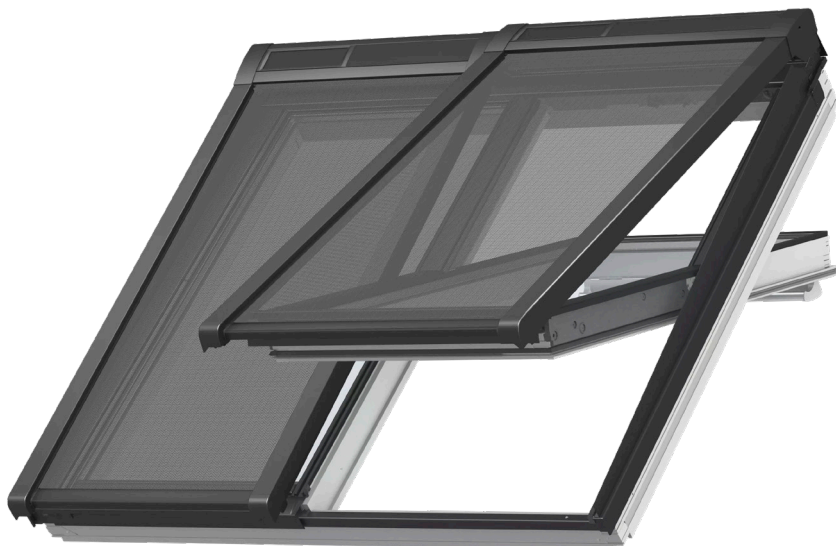

VELUX 2in1 buitenste zonnescerm op zonne-energie MSLS

VELUX®

VELUX buitenste zonneschermen op zonne-energie kunnen op afstand worden bediend en verminderen oververhitting om een koele, comfortabele temperatuur in uw kamer te behouden. Ze zijn doorzichtig, zodat u overdag altijd volop van uw uitzicht en het daglicht kunt genieten. Ze worden aangesloten op uw VELUX 2-in-1 of 3-in-1 dakvensters, manueel of op zonne-energie, zodat u de volledige controle hebt over het comfort in uw woning.

- Dankzij het zonnescerm blijft uw ruimte koel en hebt u hoger comfort in uw woning.
- De VELUX binnengordijnen, buitenste zonneschermen en rolluiken op zonne-energie zijn uitgerust met een handige, draadloze afstandsbediening.
- Behoud uw zicht naar buiten, verminder ongewenste schittering en invallend zonlicht
- Dankzij het onderhoudsvrije design hebt u de hele levensduur van het product een gerust gemoed.
- Compatibel met VELUX ACTIVE with NETATMO binnenklimaatbeheersing voor een gezondere woning met automatische bescherming tegen warmte. Op afstand bestuurbaar via smartphone of stem.
- Met de traploze positionering kunt u de zonwering sluiten tot precies waar u het wilt.
- Het windbestendige zonnescerm gaat lang mee en is uitgebreid getest in onze testfaciliteiten.

Kleuren en patronen

Het VELUX buitenste zonnescerm is gemaakt uit stof van doorschijnend netweefsel. Voeg de kleurcode van deze stof toe aan uw type buitenste zonnescerm wanneer u uw producten bestelt.

Compatibel met VELUX dakvensters:

Het 2in1 buitenste zonnescerm MSLS op zonne-energie kan worden gemonteerd op VELUX 2in1 dakvensters GGLS en GPLS. Voor de afmetingen, raadpleeg de prijslijst.

Als het buitenste zonnescerm wordt gecombineerd met zonedakvensters GGLS FK--, FM-- of FP--, moet de dubbele zonneschakelaar ZOZ 246 worden besteld.