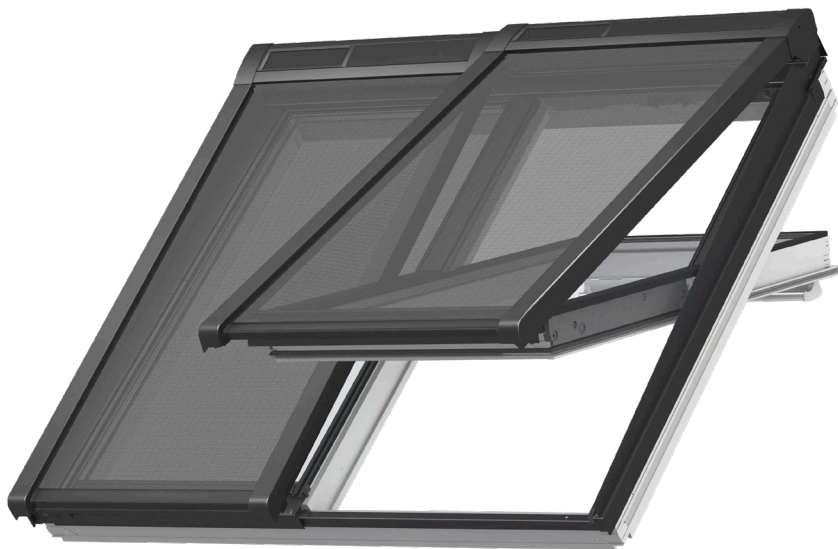

VELUX 2in1 buitenste zonnescerm op zonne-energie MSLS

VELUX®

VELUX buitenste zonnescermen op zonne-energie kunnen op afstand worden bediend en verminderen oververhitting om een koele, comfortabele temperatuur in uw kamer te behouden. Ze zijn doorzichtig, zodat u overdag altijd volop van uw uitzicht en het daglicht kunt genieten. Ze worden aangesloten op uw VELUX 2-in-1 of 3-in-1 dakvensters, manueel of op zonne-energie, zodat u de volledige controle hebt over het comfort in uw woning.

- Dankzij het zonnescerm blijft uw ruimte koel en hebt u hoger comfort in uw woning.
- De VELUX binnengordijnen, buitenste zonnescermen en rolluiken op zonne-energie zijn uitgerust met een handige, draadloze afstandsbediening.
- Behoud uw zicht naar buiten, verminder ongewenste schittering en invallend zonlicht
- Dankzij het onderhoudsvrije design hebt u de hele levensduur van het product een gerust gemoed.
- Compatibel met VELUX ACTIVE with NETATMO binnenklimaatbeheersing voor een gezondere woning met automatische bescherming tegen warmte. Op afstand bestuurbaar via smartphone of stem.
- Met de traploze positionering kunt u de zonwering sluiten tot precies waar u het wilt.
- Het windbestendige zonnescerm gaat lang mee en is uitgebreid getest in onze testfaciliteiten.

Kleuren en patronen

Het VELUX buitenste zonnescerm is gemaakt uit stof van doorschijnend netweefsel. Voeg de kleurcode van deze stof toe aan uw type buitenste zonnescerm wanneer u uw producten bestelt.

Compatibel met VELUX dakvensters:

Het 2in1 buitenste zonnescerm MSLS op zonne-energie kan worden gemonteerd op VELUX 2in1 dakvensters GGLS en GPLS. Voor de afmetingen, raadpleeg de prijslijst.

Als het buitenste zonnescerm wordt gecombineerd met zonedakvensters GGLS FK--, FM-- of FP--, moet de dubbele zonneschakelaar ZOZ 246 worden besteld.