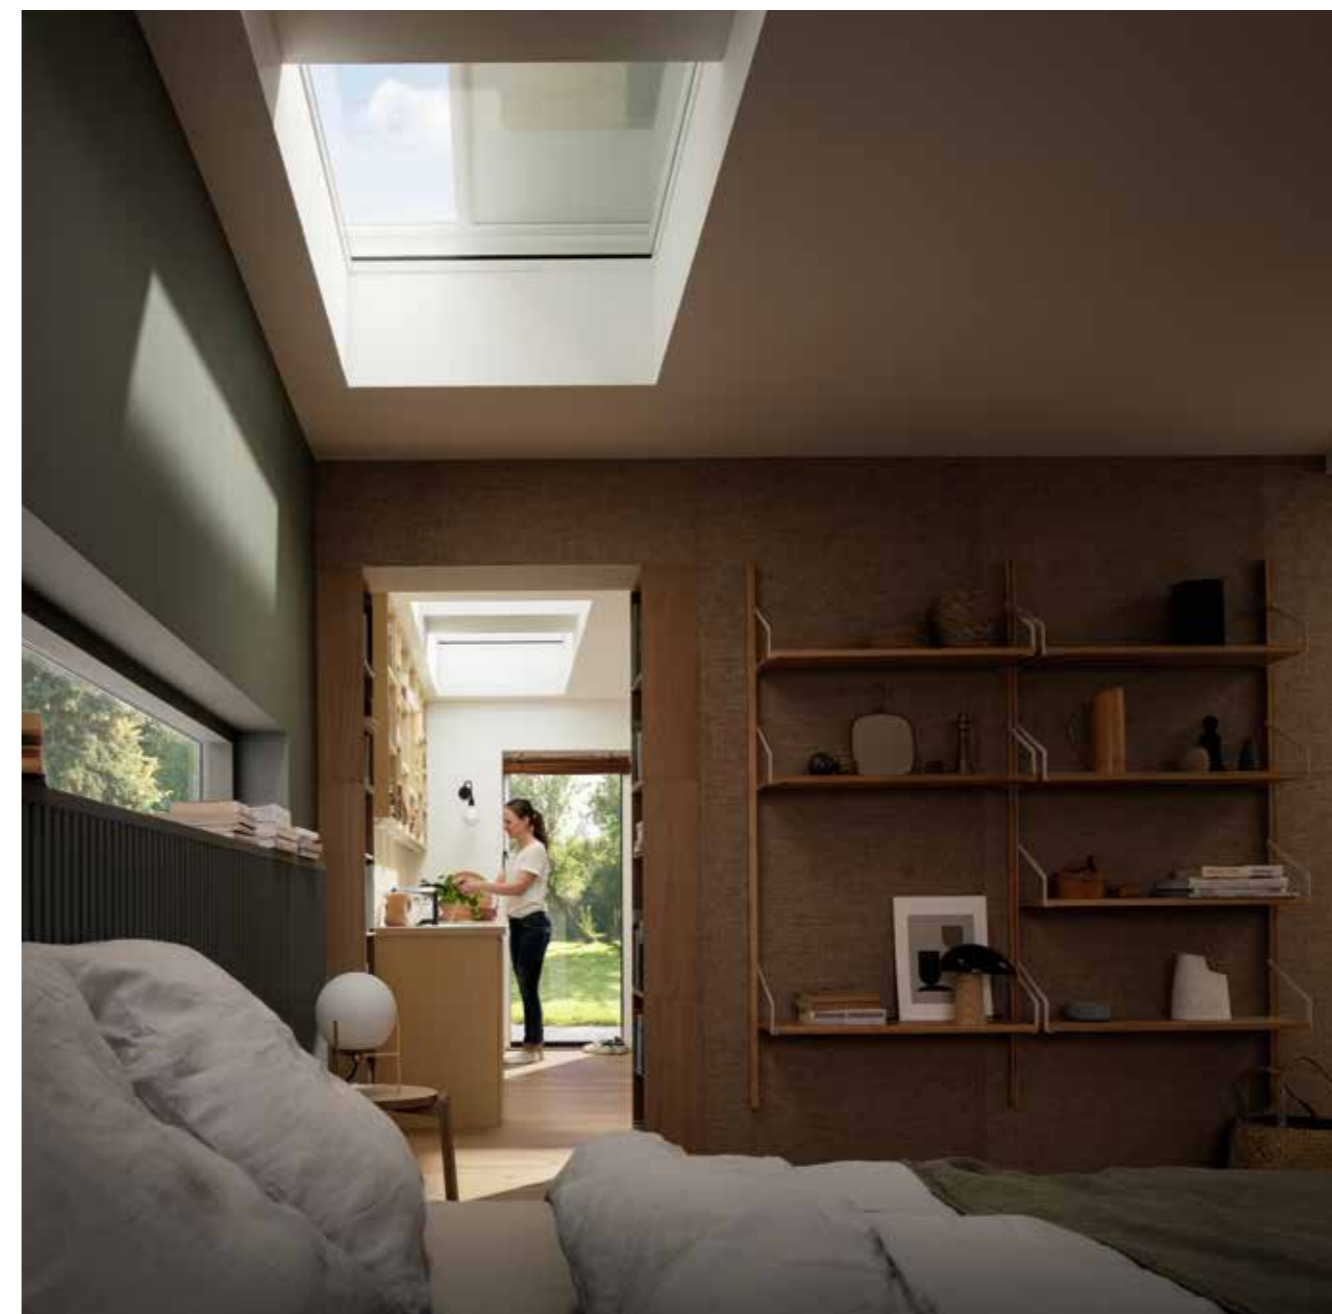

Aangezien de plaatsing van het zonnescerm en van het verduisterend rolgordijn langs buiten gebeurt, raden we stellig aan om het samen met het venster te installeren.

Bestelcode van het gordijn*		060060	080080	090060	090090	100100	120090	120120	150080	150100	150120	150150	200060	200100	
Afmetingen (B×H) in cm		60×60	80×80	90×60	90×90	100×100	120×90	120×120	150×80	150×100	150×120	150×150	200×60	200×100	
	Op zonne-energie MSU	Lichttemperend zonnescerm	364	380	372	388	396	403	411	407	459	451	494	443	518
			440,44	459,80	450,12	469,48	479,16	487,63	497,31	492,47	555,39	545,71	597,74	536,03	626,78
	Op zonne-energie DSU	Verduisterend rolgordijn	364	380	372	388	396	403	411	407	459	451	494	443	518
			440,44	459,80	450,12	469,48	479,16	487,63	497,31	492,47	555,39	545,71	597,74	536,03	626,78
	Verwijderbaar systeem ZIU	Muggengaas	91	95	93	97	99	101	103	102	115	113	124	111	130
			110,11	114,95	112,53	117,37	119,79	122,21	124,63	123,42	139,15	136,73	150,04	134,31	157,30

Het is mogelijk om enkel één gordijn op zonne-energie (DSU of MSU) per venster te installeren. * Raadpleeg pagina's 66 à 69 voor een perfecte combinatie van uw gordijn met uw dakvenster.

BTW niet inbegrepen. **BTW 21% inbegrepen.** Bebat en Recupel bijdrage niet inbegrepen. Meer info op velux.be