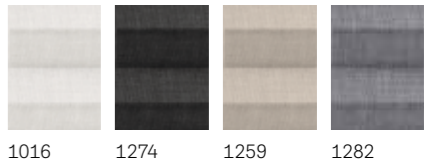

 Combineer dit gordijn met een buitenbescherming om oververhitting in de zomer tegen te gaan.
 Zie pagina 20

Kleuropties

Standaardkleuren

Speciale kleuren

Lichttemperend plisségordijn

Het VELUX lichttemperend plisségordijn is een decoratieve oplossing die privacy biedt en tegelijk zacht daglicht in uw ruimte verspreidt. Verstel het rolgordijn van de bovenkant naar de onderkant van het dakvenster** om de precieze hoeveelheid licht te laten binnenvallen.