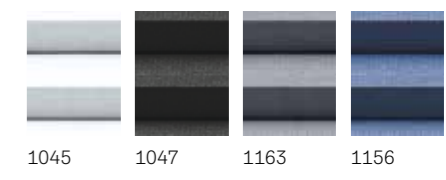

Kleuropties

Standaardkleuren