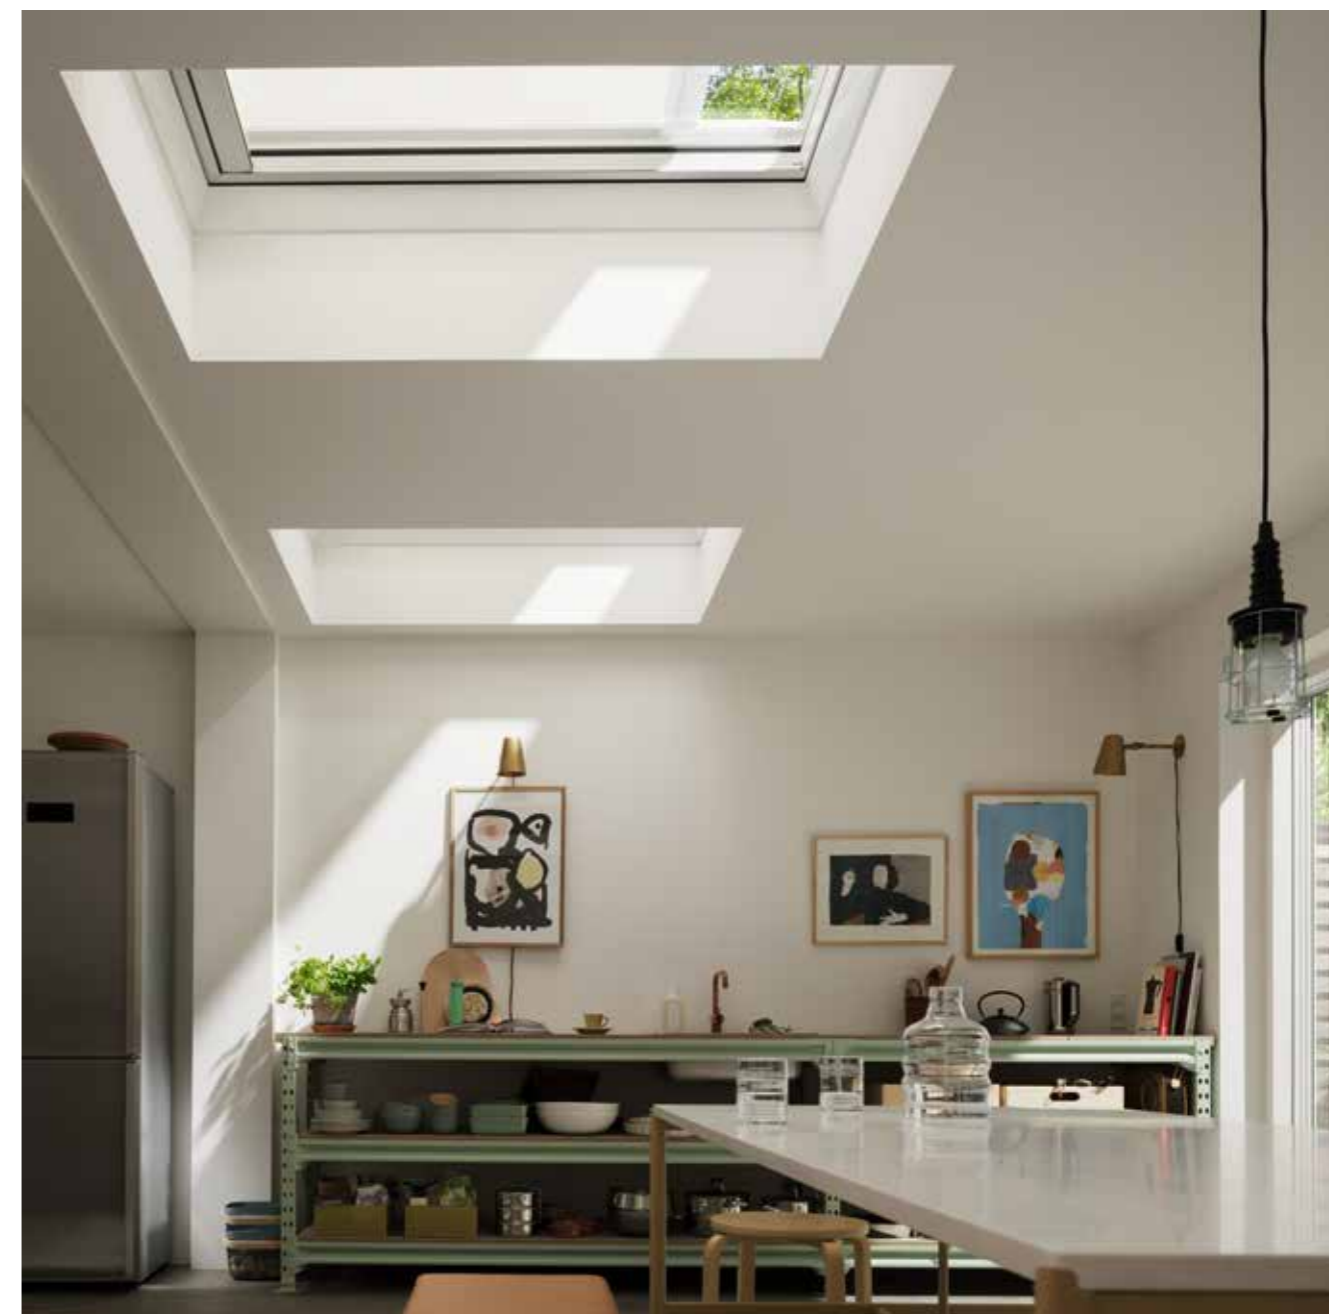

Bestelcode van het gordijn*		060060	060090	080080	090090	100100	090120	120120	100150	150150
Afmetingen (B×H) in cm		60×60	60×90	80×80	90×90	100×100	90×120	120×120	100×150	150×150
	Op zonne-energie - MSG	Lichttemperend zonnescerm	303 366,63	310 375,10	316 382,36	323 390,83	330 399,30	336 406,56	343 415,03	349 422,29
	Op zonne-energie - FSK	Verduisterend plisségordijn	308 372,68	315 381,15	321 388,41	328 396,88	335 405,35	341 412,61	348 421,08	355 429,55
	Elektrisch - FMK	Verduisterend plisségordijn	308 372,68	315 381,15	321 388,41	328 396,88	335 405,35	341 412,61	348 421,08	355 429,55
	Elektrisch - FMG	Lichttemperend plisségordijn	275 332,75	281 340,01	287 347,27	293 354,53	299 361,79	305 369,05	311 376,31	317 383,57

BTW niet inbegrepen. **BTW 21% inbegrepen.**
Bebat en Recupel bijdrage niet inbegrepen.
Meer info op velux.be

* Raadpleeg pagina's 66 tot 69 voor een perfecte combinatie van uw gordijn met uw dakvenster.