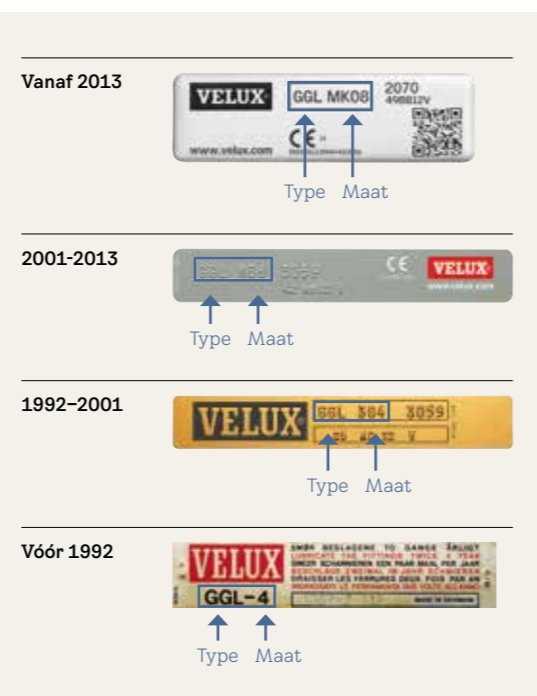

4

Kies de kleur

Elk type gordijn heeft zijn eigen kleurcode. Deze vindt u op de respectieve pagina's van de gordijnen.

U kunt stofstalen bestellen op veluxshop.be of u kunt deze gaan bekijken bij de VELUX verdelers.

Opgelet: de reproductie van de gedrukte kleuren in deze catalogus kan enigszins afwijken van de werkelijke kleuren.

5

Bestel

Bestel op veluxshop.be of neem contact op met een VELUX verdeler in uw buurt. U vindt de lijst met onze verdelers op velux.be.