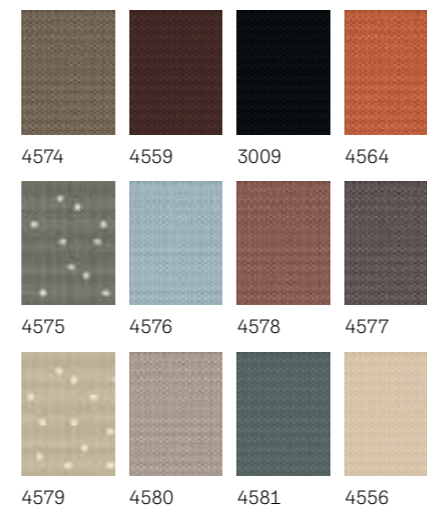

Kleuropties

Standaardkleuren

Speciale kleuren

Installatie

- Snelle en eenvoudige installatie dankzij de voorgemonteerde beugels.
- Het manueel gordijn is bestemd voor het manueel venster, het elektrisch gordijn voor het elektrisch venster en het gordijn op zonne-energie voor het manueel venster of het venster op zonne-energie. Voor de installatie van een DML op een manueel venster is de stroomvoorzieningseenheid KUX 110 vereist.

Smart Home

- Combineer uw gemotoriseerde VELUX producten met onze intelligente oplossingen om meerdere producten te bedienen, te programmeren en te automatiseren.

Voor meer informatie, zie pagina 12.

Verduisterend rolgordijn

Het VELUX verduisterend rolgordijn zorgt voor een verduistering die uw ruimte op eender welk moment van de dag donker maakt. Ideaal voor slaapkamers om een goede nachtrust of om een aangenaam middagdutje te garanderen.

- Verkrijgbaar met zijprofielen in wit of geborsteld aluminium. Om het rolgordijn met witte zijprofielen te bestellen, voegt u gewoon de code 'WL' toe aan het einde van de gekozen kleurcode van het gordijn (bv: DKL SK06 1085WL)
- Verkrijgbaar in manuele of in gemotoriseerde versie met afstandsbediening
- Kan worden gecombineerd met een buitenbescherming en een muggengaas
- OEKO-TEX® Standard 100 gecertificeerd (1076-184 DTI) – bevat geen schadelijke stoffen
- StEP by OEKO-TEX® – duurzame textielproductie

Bestelcode van het gordijn*		CK02	CK04	FK06	FK08	MK04	MK06	MK08	PK06	PK08	PK10	SK06	SK08	UK04	UK08
		C02	C04			M04	M06	M08			P10	S06	S08	U04	U08
Op zonne-energie DSL	Standaard	181 219,01	187 226,27	202 244,42	206 249,26	199 240,79	206 249,26	213 257,73	216 261,36	227 274,67	234 283,14	232 280,72	237 286,77	235 284,35	254 307,34
	Speciaal	197 238,37	203 245,63	218 263,78	222 268,62	215 260,15	222 268,62	229 277,09	232 280,72	243 294,03	250 302,50	248 300,08	253 306,13	251 303,71	270 326,70
Elektrisch DML	Standaard	181 219,01	187 226,27	202 244,42	206 249,26	199 240,79	206 249,26	213 257,73	216 261,36	227 274,67	234 283,14	232 280,72	237 286,77	235 284,35	254 307,34
	Speciaal	197 238,37	203 245,63	218 263,78	222 268,62	215 260,15	222 268,62	229 277,09	232 280,72	243 294,03	250 302,50	248 300,08	253 306,13	251 303,71	270 326,70
Manueel DKL	Standaard	78 94,38	84 101,64	99 119,79	103 124,63	96 116,16	103 124,63	110 133,10	113 136,73	124 150,04	131 158,51	129 156,09	134 162,14	132 159,72	151 182,71
	Speciaal	94 113,74	100 121,00	115 139,15	119 143,99	112 135,52	119 143,99	126 152,46	129 156,09	140 169,40	147 177,87	145 175,45	150 181,50	148 179,08	167 202,07

BTW niet inbegrepen. **BTW 21% inbegrepen.**
Bebat en Recupel bijdrage niet inbegrepen.
Meer info op velux.be

* Raadpleeg pagina's 66 tot 68 voor een perfecte combinatie van uw gordijn met uw dakvenster.