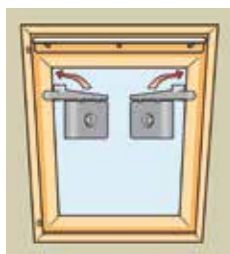

Binnengordijnen voor dakvensters voor hellend dak

- Het is noodzakelijk om een gordijnbevestiging, type **ZOZ 230** (prijs: 5€ excl. BTW), te bestellen voor de installatie van een manueel, elektrisch of op zonne-energie werkende binnengordijn op een dakvenster met een 1 of 3-cijferige formaatcode (bijv. GGL-1, GGL 606,...). Deze gordijnbevestigingen zijn ook verkrijgbaar in verpakkingen van 25 stukken, type ZOZ 230x25 (prijs: 17€ excl. BTW).