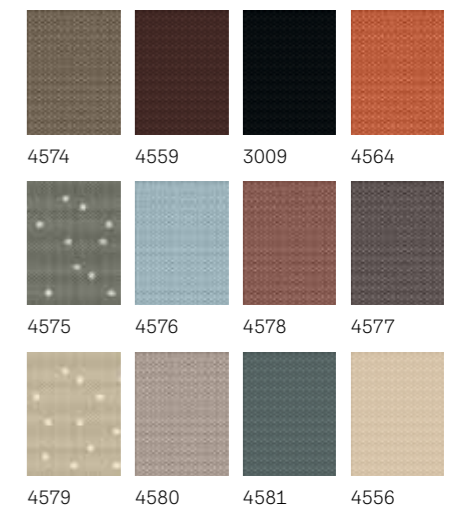

Kleuropties

Standaardkleuren

Speciale kleuren