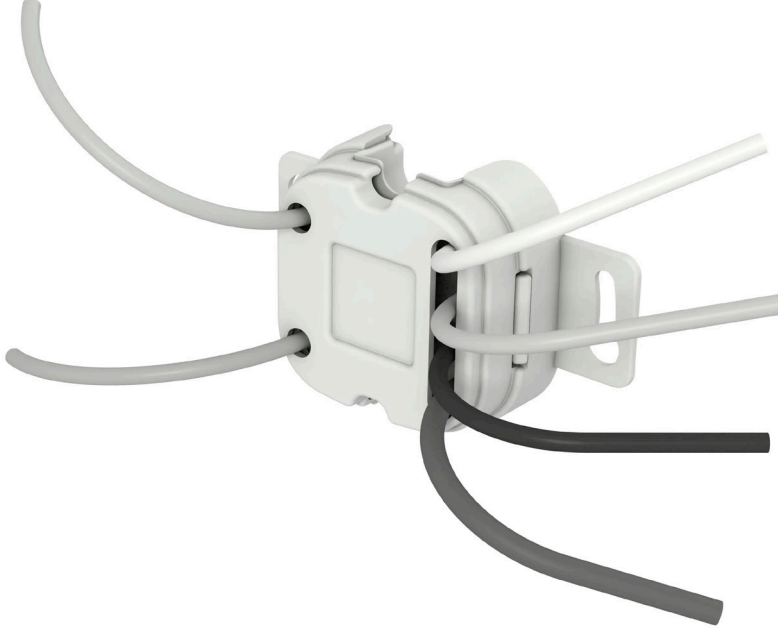

VELUX anahtar arabirimi KLF 050

VELUX®

VELUX anahtar arabirimi KLF 050, VELUX motorlu ürününüzü standart bir duvar anahtarından kumanda etmenizi sağlar. Arabirim, yeni veya kullanılmamış bir duvar anahtarına entegre olur ve bir veya daha fazla VELUX elektrikli ürününün kablosuz çalışmasına olanak tanır.

- Birden fazla VELUX elektrikli ürününü kendi seçtiğiniz normal bir duvar anahtarıyla kablosuz olarak kontrol edin.

Teknik bilgiler

VELUX anahtar arabirimi KLF 050	Malzeme ve renk	PA6, beyaz
	Boyut ve ağırlık açıklaması	Ambalajlı ürün: 213 x 116 x 96 mm, 0,117 kg Arabirim: 43 x 43 x 25 mm (GxYxD), 0,025 kg
	Montaj ve kullanım	Maksimum 40 °C'ye kadar olan sıcaklıklarda iç mekanda kullanıma uygundur. Arabirim, kalıcı duvar prizlerine gizli montaj içindir. Radyo frekans aralığı: Boş sahada 300 m. Bina yapısına bağlı olarak, bina içi kapsama alanı yaklaşık olarak 30 metredir. Ancak betonarme yapılar, metal tavanlar ve çelik elemanlı alçı duvarlar bu mesafenin azalmasına neden olabilir. Montaj kılavuzlarına bakın.
	Power consumption	230/240 V a.c. – 50-60 Hz / 1,2 W
	Uyumluluk	io-homecontrol® logosu taşıyan ürünlerle uyumludur. KLF 050, tek yönlü radyo frekansı (RF) teknolojisine dayalıdır ve sinyaller 868 MHz aralığında iletilir. Arabirim, VELUX elektrikli veya solar çatı pencerelerini, iç mekan güneş koruma ürünlerini veya dış mekan güneş koruma ürünlerini kumanda edebilir.
	Bağlantı	230 V a.c. şebeke elektriği. Arabirim ile anahtarlar arasında 5-10 mA akım vardır. Anahtarlar, birinci devreden galvanik olarak ayrılmamıştır. Arabirim girişlerinin işlevi: AÇ/YUKARI/AÇIK, C ve yukarı ok bağlanarak kontrol edilir KAPAT/AŞAĞI/KAPALI, C ve aşağı ok bağlanarak kontrol edilir DURDUR, C'yi hem yukarı hem de aşağı ok ile bağlayarak kontrol edilir