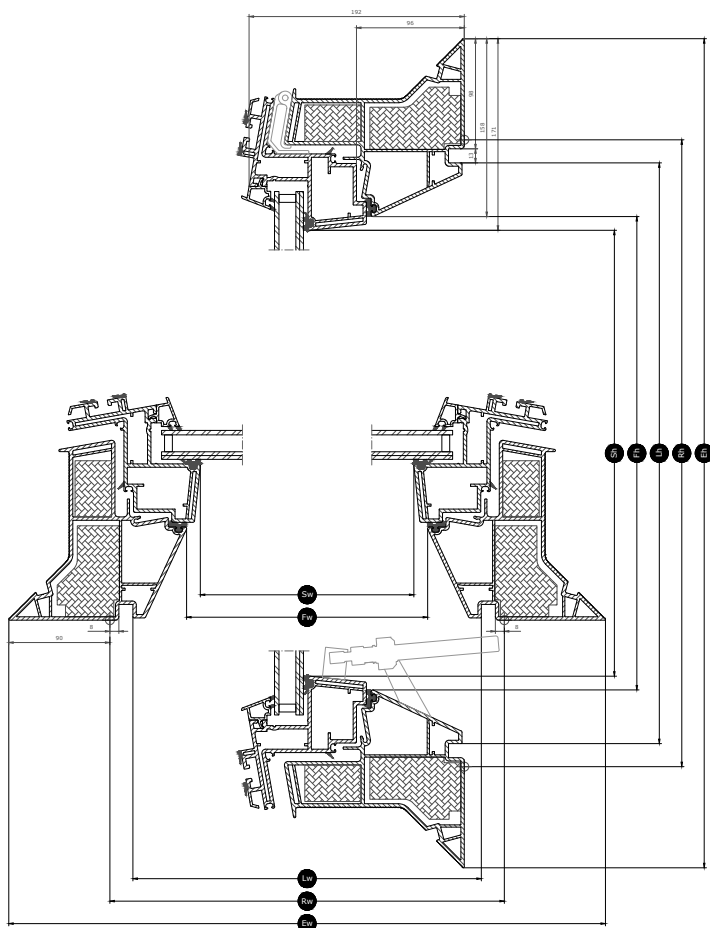

Beschikbare afmetingen en daglichtoppervlak

	600 mm	800 mm	900 mm	1000 mm	1200 mm
600 mm	CVP 060060 (0.19)				
800 mm		CVP 080080 (0.40)			
900 mm	CVP 060090 (0.32)		CVP 090090 (0.54)		
1000				CVP 100100 (0.70)	
1200			CVP 090120 (0.76)		CVP 120120 (1.07)
1500				CVP 100150 (1.11)	

Alle maten zijn in mm. () = Effectief daglichtoppervlak, m² [] = Ventilatieopening, m²

*A= grote maten met beglazing variant - A

Afmetingen dwarsdoorsnede

Houd er rekening mee dat de zicht op de doorsnede van onder naar boven is.

Breedte		060	080	090	100	120
Vw	Zichtbare breedte ruit					
Lw	Afmeting tussen afwerkingsgroeven breedte	559	759	859	959	1159
Rw	Opening breedte	600	800	900	1000	1200
Iw	Breedte binnenkant vleugel					
Ew	Externe breedte kozijn	780	980	1080	1180	1380

Hoogte		060	080	090	100	120	150
Vh	Zichtbare hoogte ruit						
Lh	Afmeting tussen afwerkingsgroeven lengte	559	759	859	959	1159	1459
Rh	Opening hoogte	600	800	900	1000	1200	1500
Ih	Lengte binnenkant vleugel						
Eh	Externe hoogte kozijn	780	980	1080	1180	1380	1680