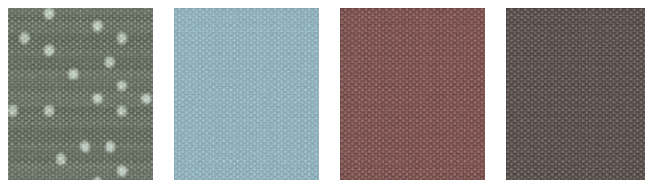

4575

4576

4578

4577