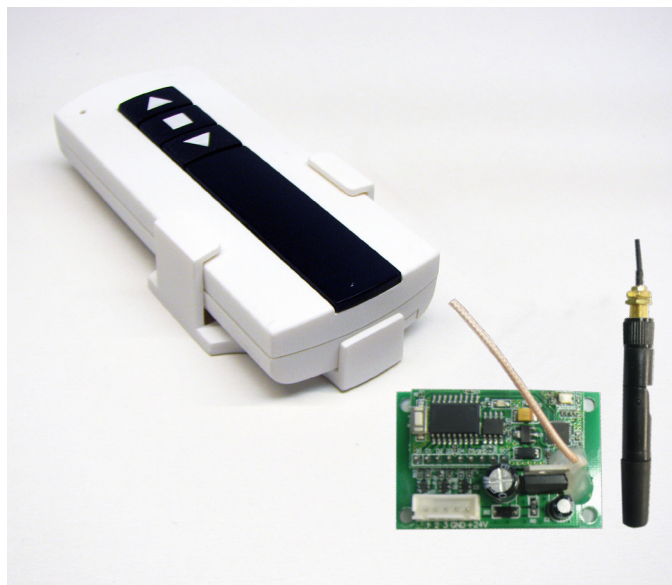

#5853

Fjernbetjening til komfort

Gør det muligt at få trådløs komfort kontrol til Actulux Styrecentraler og Actulux Flex1 ACDC. RF-modtagermodul monteres nemt i sokkel.

Fjernbetjeningen er parret med RF-modtagermodulet fra fabrikken, men det er muligt at tilføje flere sendere/fjernbetjeningen.

Sådan programmerer du

- 1) Tryk på "program-knappen" og hold den inde i 3 sekunder, derefter lyser LED-indikatoren.
- 2) Tryk på en vilkårlig knap på fjernbetjeningen og dennes LED-indikator lyser.
- 3) LED-indikatoren i modtageren slukker efter ét blink = sender og modtager er nu parret.

#5854

Trådløs tilslutning af sensor

Actulux Vejrsensor kan tilsluttes trådløs til Actulux SV/SVM Styrecentral eller til Actulux Flex1 ACDC vha. RF-sender #5847 der monteres i vejrsensoren.

Rækkevidde: Line of sight ca. 400 meter.

RF-sender
#5847

Beskrivelse

Batteri:	12 V / 33 mAh type LRV08L
Batterilevetid:	ca. 2000 aktiveringer af 1 sek. varighed
Hukommelse:	En modtager kan maksimalt huske 20 sendere / fjernbetjeningen
Frekvens:	868.915 MHz
Rækkevidde:	Line of sight 300 meter
Produkt nr.:	#5854 for SV Styrecentral
Produkt nr.:	#5853 for SVM Styrecentral og Flex1 ACDC
Produkt nr.:	#5847 RF-sender til vejrsensor