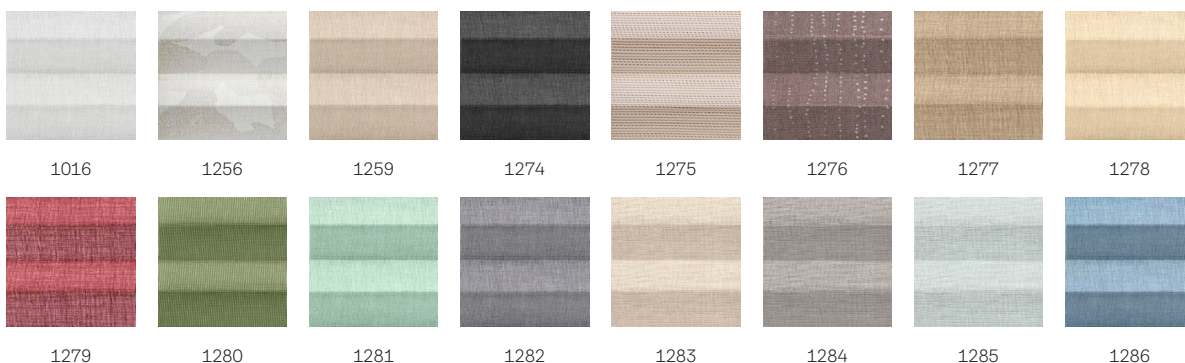

# VELUX plisségardin FHL

**VELUX®**

VELUX ljusdämpande plisségardiner ger en ökad känsla av avskildhet och eleganta ljuseffekter som badar rummet i mjukt, behagligt ljus. Den smidiga "flygande" gardinen kan placeras var som helst i takfönstret för att justera mängden inkommande ljus och samtidigt bevara utsikten. VELUX ljusdämpande plisségardiner finns i många färger och modeller. VELUX solskydd med vita sidoskenor passar perfekt till vita VELUX takfönster.

## Färger och mönster

---

VELUX invändiga rullgardiner finns i många färger och mönster. Ett fåtal gardinmodeller finns dock bara i ett begränsat antal färger. Varje färg- och designalternativ har en unik kod. Lägg till önskad kod till den aktuella rullgardinstypen när du beställer dina produkter.