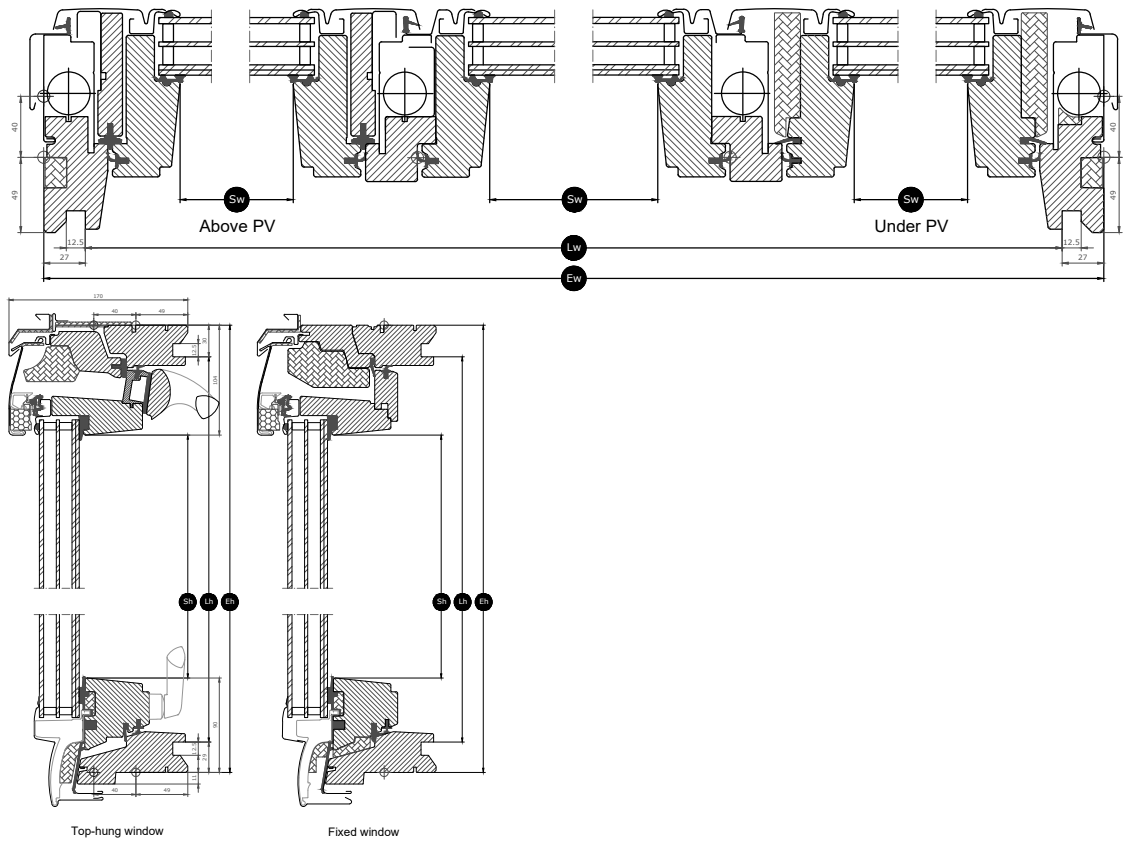

Fenstermaße

Breite		FFKF--
Sw	Breite, Scheiben-Lichtmaß	481, 481, 481
Lw	Breite, Innenfutter-Nutmaß	1826
Ew	Breite, Blendrahmen-Außenmaß	1880

Höhe		--06	--08
Sh	Länge, Scheiben-Lichtmaß	984	1204
Lh	Länge, Innenfutter-Nutmaß	1119	1339
Eh	Länge, Blendrahmen-Außenmaß	1178	1398