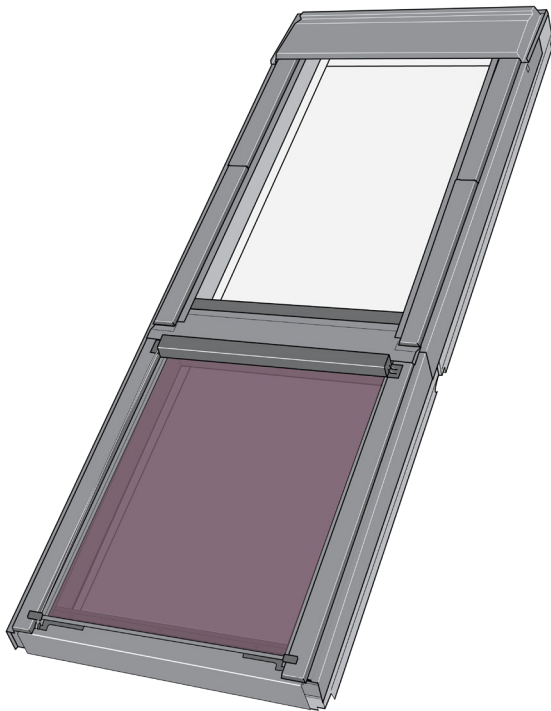

# Rulou exterior parasolar pentru blocarea căldurii, VELUX MAG, cu acționare manuală

**VELUX®**

Păstrează o atmosferă răcoroasă în casa ta, reducând încălzirea cauzată de razele solare. Ruloul exterior parasolar pentru blocarea căldurii, VELUX MAG, cu acționare manuală, împiedică razele soarelui să atingă geamul și te ajută să păstrezi camera răcoroasă, oferind o protecție eficientă împotriva căldurii în zilele calde și însorite. Ruloul exterior parasolar este transparent, astfel încât să te poți bucura întotdeauna de priveliște și de lumină naturală. Se potrivește cu elementele de fereastră GIL/GIU și se instalează ușor din interior.

- Produsele pentru protecția împotriva căldurii îți mențin camera răcoroasă și crește confortul la interior.
- Îți păstrează priveliștea neobstrucționată și reduce efectul nedorit de strălucire dat de lumina soarelui care pătrunde înăuntru
- Proiectate pentru a se potrivi perfect, pentru un montaj rapid și simplu din interior
- Designul ce nu necesită întreținere te scutește de griji pe toată durata de viață a produsului.
- Rulourile acționate manual sunt o alegere excelentă pentru ferestrele aflate la îndemână.
- Ruloul exterior parasolar, făcut să dureze și rezistent la vânt i-a fost testată rezistența în unitățile noastre de testare.

## Culori și modele

---

Ruloul exterior parasolar VELUX are o țesătură transparentă din plasă. Adăugați acest cod de culoare a țesăturii la tipul dumneavoastră de rulo exterior parasolar atunci când comandați produsele.