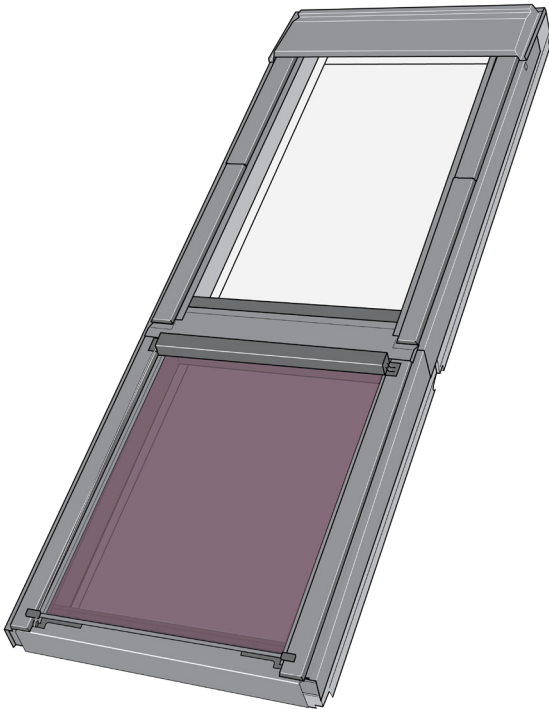

Rulou exterior parasolar pentru blocarea căldurii, VELUX MAG, cu acționare manuală

VELUX®

Păstrează o atmosferă răcoasă în casa ta, reducând încălzirea cauzată de razele solare. Ruloul exterior parasolar pentru blocarea căldurii, VELUX MAG, cu acționare manuală, împiedică razele soarelui să atingă geamul și te ajută să păstrezi camera răcoasă, oferind o protecție eficientă împotriva căldurii în zilele calde și însorite. Ruloul exterior parasolar este transparent, astfel încât să te poți bucura întotdeauna de priveliște și de lumină naturală. Se potrivește cu elementele de fereastră GIL/GIU și se instalează ușor din interior.

- Produsele pentru protecția împotriva căldurii îți menține camera răcoasă și crește confortul la interior.
- Îți păstrează priveliștea neobstrucționată și reduce efectul nedorit de strălucire dat de lumina soarelui care pătrunde înăuntru
- Proiectate pentru a se potrivi perfect, pentru un montaj rapid și simplu din interior
- Designul ce nu necesită întreținere te scutește de griji pe toată durata de viață a produsului.
- Rulourile acționate manual sunt o alegere excelentă pentru ferestrele aflate la îndemână.
- Ruloul exterior parasolar, făcut să dureze și rezistent la vânt i-a fost testată rezistența în unitățile noastre de testare.

Culori și modele

Ruloul exterior parasolar VELUX are o țesătură transparentă din plasă. Adăugați acest cod de culoare a țesăturii la tipul dumneavoastră de rulo exterior parasolar atunci când comandați produsele.

5060

Instrucțiuni de operare

Ruloul exterior parasolar se acționează prin deschiderea elementului superior al ferestrei și rularea ruloului în sus sau în jos cu ajutorul șnurului. După utilizare, surplusul de șnur este fixat în dispozitivele de prindere a cablului din exteriorul apărătorii superioare a ruloului exterior parasolar.