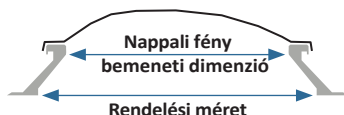

		Kupolák - téglalap alakú			
		Minimális méret		Maximális méret	
Dome kategória	Típus	Rendelési méret	Nappali fény bemeneti dimenzió	Rendelési méret	Nappali fény bemeneti dimenzió
		cm	cm	cm	cm
Szabványos tetőablak kupolák	Akril (PMMA)	50 x 100	30 x 80	200 x 300	180 x 280
	Polikarbonát (PC)	50 x 100	30 x 80	200 x 300	180 x 280
	Akril (PMMA HEATSTOP)	100 x 150	80 x 130	200 x 300	200 x 200
	Polikarbonát (PC napvédelem)	50 x 100	30 x 80	200 x 300	180 x 280
Hibrid tetőablak kupolák	Szigetelő üvegezésű kupolák	60 x 90	40 x 70	120 x 180	100 x 160
	PC többfalú lemezekkel ellátott kupolák	100 x 150	80 x 130	180 x 250	160 x 230
	Biztonsági üveggel ellátott kupolák	100 x 150	80 x 130	180 x 250	160 x 230
Különleges változatok	Sötét alumíniumszárny WD 40 / 80	60 x 90	40 x 70	200 x 300	180 x 280
	Sötét alumíniumszárny WD 80-S	60 x 90	40 x 70	180 x 250	180 x 280
PC többfalú lemezszerkezet	VARIO Light flap	120 x 150	100 x 130	200 x 300	200 x 200

		Kupolák - négyzet alakú			
		Minimális méret		Maximális méret	
Dome kategória	Típus	Rendelési méret	Nappali fény bemeneti dimenzió	Rendelési méret	Nappali fény bemeneti dimenzió
		cm	cm	cm	cm
Szabványos tetőablak kupolák	Akril (PMMA)	60 x 60	40 x 40	270 x 270	250 x 250
	Polikarbonát (PC)	60 x 60	40 x 40	240 x 240	220 x 220
	Akril (PMMA HEATSTOP)	80 x 80	60 x 60	270 x 270	180 x 180
	Polikarbonát (PC napvédelem)	60 x 60	40 x 40	200 x 200	180 x 180
Hibrid tetőablak kupolák	Szigetelő üvegezésű kupolák	60 x 60	40 x 40	200 x 200	180 x 180
	PC többfalú lemezekkel ellátott kupolák	80 x 80	60 x 60	180 x 180	160 x 160
	Biztonsági üveggel ellátott kupolák	80 x 80	60 x 60	180 x 180	160 x 160
Különleges változatok	Sötét alumíniumszárny WD 40 / 80	60 x 60	40 x 40	200 x 200	180 x 180
	Sötét alumíniumszárny WD 80-S	60 x 60	40 x 40	200 x 200	180 x 180