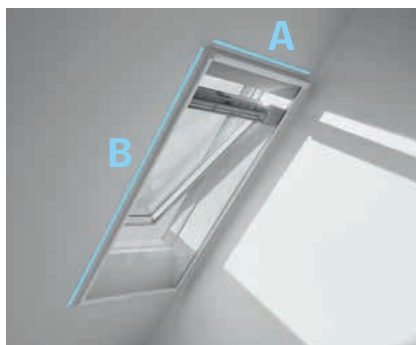

Ovládání

- Manuální pomocí ovládací lišty.
- V případě vyšší instalace možnost doplnit o adaptér ZOZ 085 a ovládací tyč ZCZ/ZCT.

Materiály

- Látka: skelné vlákno potažené PVC
- Zásobník a boční vodící lišty: bíle lakovaný hliník
- Ostatní: plast

Výběr vhodné sítě proti hmyzu ZIL

Pro výběr správné sítě proti hmyzu změřte šířku a výšku ostění.

V případě zalomeného ostění nebo sestavy střešního okna a svislého doplňkového okna je nezbytné použít dvě sítě proti hmyzu a spojovací díl Z0Z 157.