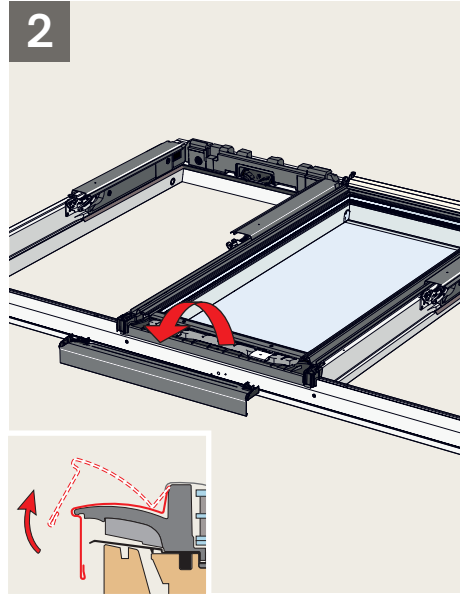

VELUX®

GPLS 3in1

VAS 455109-2023-12

AR: VELUX Export (VELUX A/S)
+ 45 4516 7885

AT: VELUX Österreich GmbH
02245/32 3 50

AU: VELUX Australia Pty. Ltd.
1300 859 856

BA: VELUX Bosna i Hercegovina d.o.o.
033/626 493, 626 494