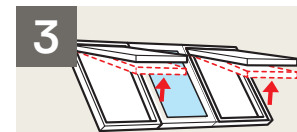

VELUX®

GPLS 3in1

VAS 455109-2023-12

AR: VELUX Export (VELUX A/S)
+ 45 4516 7885

AT: VELUX Österreich GmbH
02245/32 3 50

AU: VELUX Australia Pty. Ltd.
1300 859 856

BA: VELUX Bosna i Hercegovina d.o.o.
033/626 493, 626 494