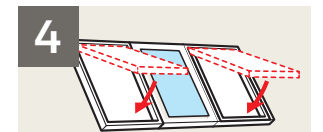

VELUX®

GPLS 3in1

VAS 455109-2023-12

AR: VELUX Export (VELUX A/S)
+ 45 4516 7885

AT: VELUX Österreich GmbH
02245/32 3 50

AU: VELUX Australia Pty. Ltd.
1300 859 856

BA: VELUX Bosna i Hercegovina d.o.o.
033/626 493, 626 494