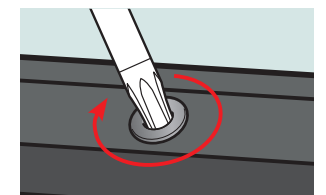

VELUX®

GPLS 3in1

VAS 455109-2023-12

AR: VELUX Export (VELUX A/S)
+ 45 4516 7885

AT: VELUX Österreich GmbH
02245/32 3 50

AU: VELUX Australia Pty. Ltd.
1300 859 856

BA: VELUX Bosna i Hercegovina d.o.o.
033/626 493, 626 494