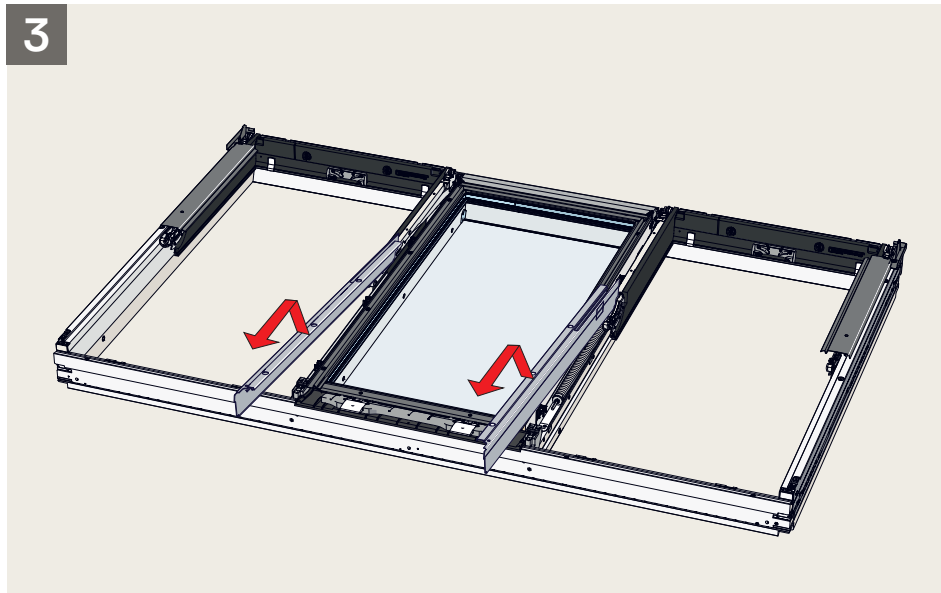

VELUX®

GPLS 3in1

VAS 455109-2023-12

AR: VELUX Export (VELUX A/S)
+ 45 4516 7885

AT: VELUX Österreich GmbH
02245/32 3 50

AU: VELUX Australia Pty. Ltd.
1300 859 856

BA: VELUX Bosna i Hercegovina d.o.o.
033/626 493, 626 494