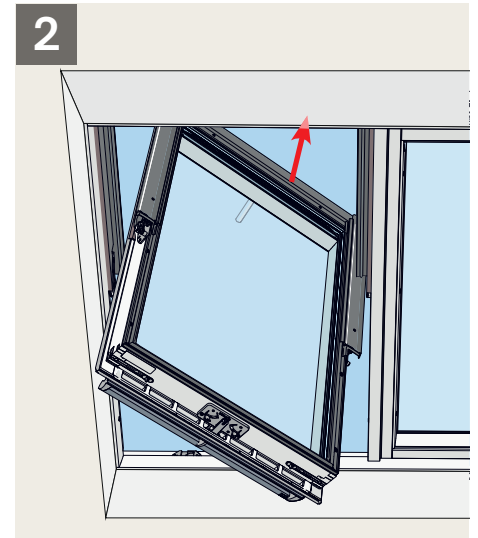

VELUX®

GPLS 3in1

VAS 455109-2023-12

AR: VELUX Export (VELUX A/S)
+ 45 4516 7885

AT: VELUX Österreich GmbH
02245/32 3 50

AU: VELUX Australia Pty. Ltd.
1300 859 856

BA: VELUX Bosna i Hercegovina d.o.o.
033/626 493, 626 494