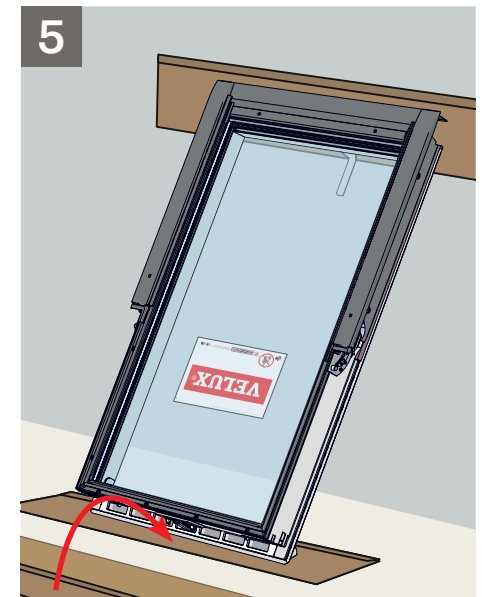

VELUX®

GPLS 3in1

VAS 455109-2023-12

AR: VELUX Export (VELUX A/S)
+ 45 4516 7885

AT: VELUX Österreich GmbH
02245/32 3 50

AU: VELUX Australia Pty. Ltd.
1300 859 856

BA: VELUX Bosna i Hercegovina d.o.o.
033/626 493, 626 494