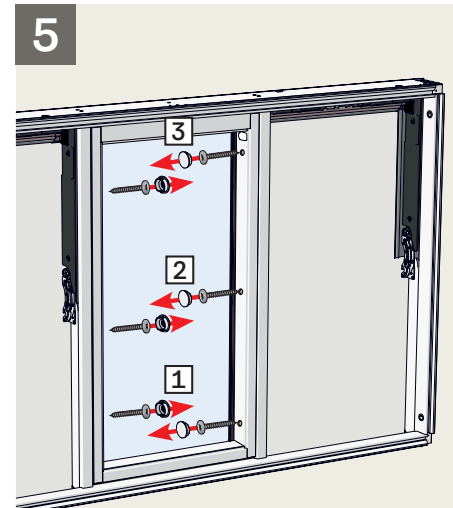

VELUX®

GPLS 3in1

VAS 455109-2023-12

AR: VELUX Export (VELUX A/S)
+ 45 4516 7885

AT: VELUX Österreich GmbH
02245/32 3 50

AU: VELUX Australia Pty. Ltd.
1300 859 856

BA: VELUX Bosna i Hercegovina d.o.o.
033/626 493, 626 494