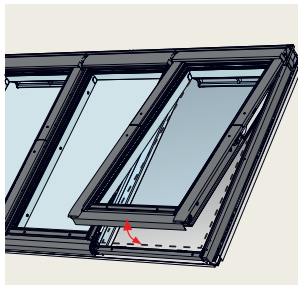

VELUX®

GPLS 3in1

VAS 455109-2023-12

AR: VELUX Export (VELUX A/S)
+ 45 4516 7885

AT: VELUX Österreich GmbH
02245/32 3 50

AU: VELUX Australia Pty. Ltd.
1300 859 856

BA: VELUX Bosna i Hercegovina d.o.o.
033/626 493, 626 494