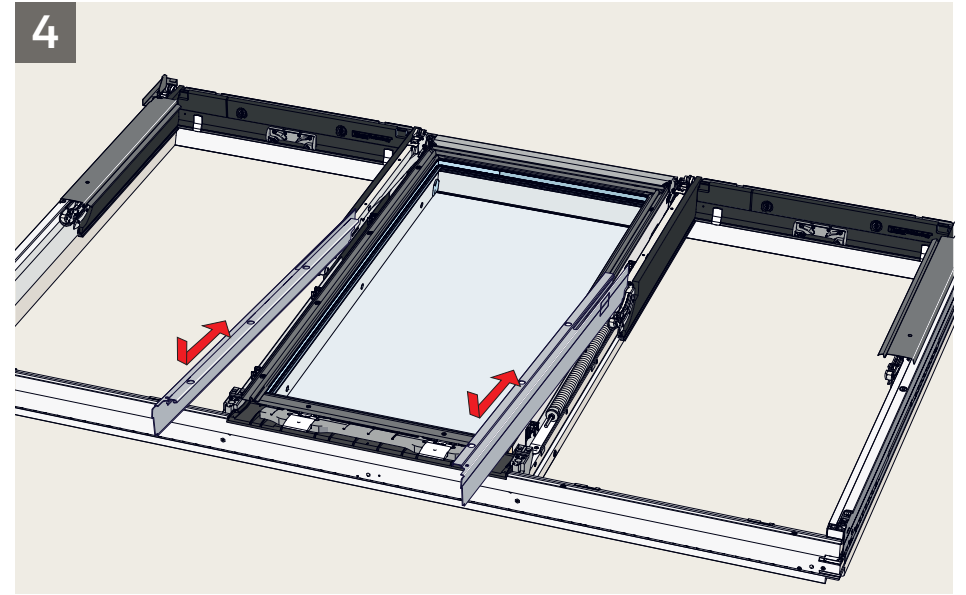

VELUX®

GPLS 3in1

VAS 455109-2023-12

AR: VELUX Export (VELUX A/S)
+ 45 4516 7885

AT: VELUX Österreich GmbH
02245/32 3 50

AU: VELUX Australia Pty. Ltd.
1300 859 856

BA: VELUX Bosna i Hercegovina d.o.o.
033/626 493, 626 494