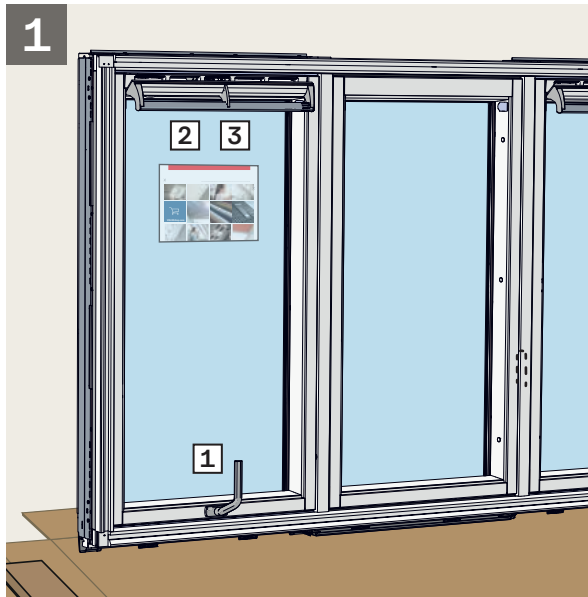

VELUX®

GPLS 3in1

VAS 455109-2023-12

AR: VELUX Export (VELUX A/S)
+ 45 4516 7885

AT: VELUX Österreich GmbH
02245/32 3 50

AU: VELUX Australia Pty. Ltd.
1300 859 856

BA: VELUX Bosna i Hercegovina d.o.o.
033/626 493, 626 494