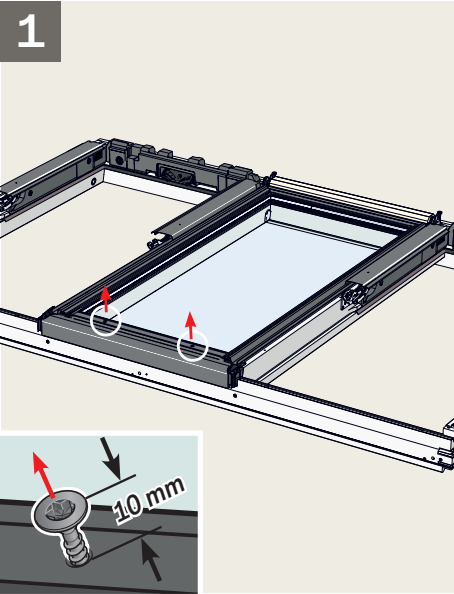

VELUX®

GPLS 3in1

VAS 455109-2023-12

AR: VELUX Export (VELUX A/S)
+ 45 4516 7885

AT: VELUX Österreich GmbH
02245/32 3 50

AU: VELUX Australia Pty. Ltd.
1300 859 856

BA: VELUX Bosna i Hercegovina d.o.o.
033/626 493, 626 494