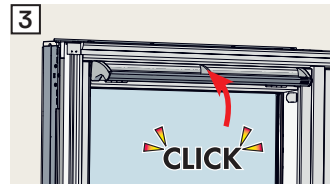

VELUX®

GPLS 3in1

VAS 455109-2023-12

AR: VELUX Export (VELUX A/S)
+ 45 4516 7885

AT: VELUX Österreich GmbH
02245/32 3 50

AU: VELUX Australia Pty. Ltd.
1300 859 856

BA: VELUX Bosna i Hercegovina d.o.o.
033/626 493, 626 494