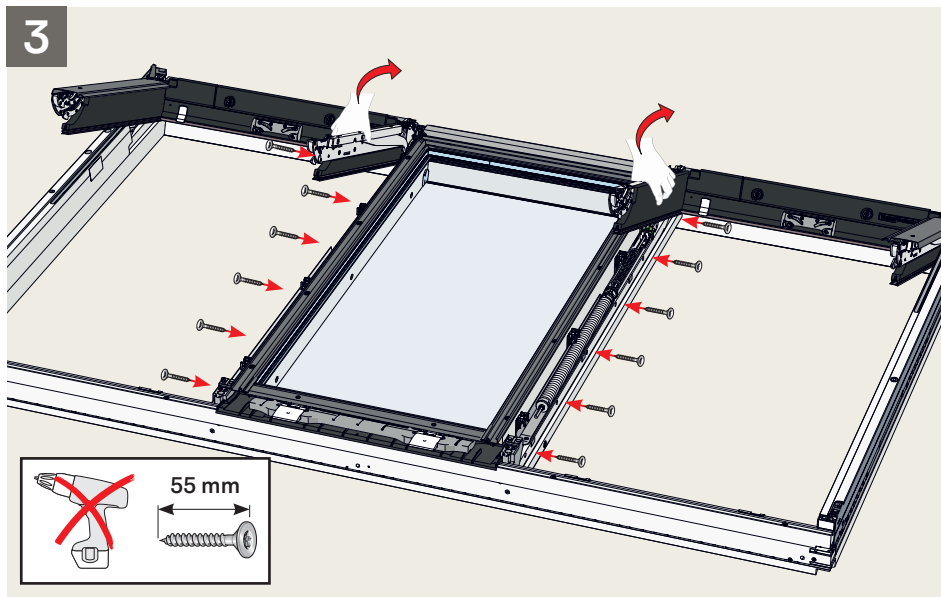

VELUX®

GPLS 3in1

VAS 455109-2023-12

AR: VELUX Export (VELUX A/S)
+ 45 4516 7885

AT: VELUX Österreich GmbH
02245/32 3 50

AU: VELUX Australia Pty. Ltd.
1300 859 856

BA: VELUX Bosna i Hercegovina d.o.o.
033/626 493, 626 494