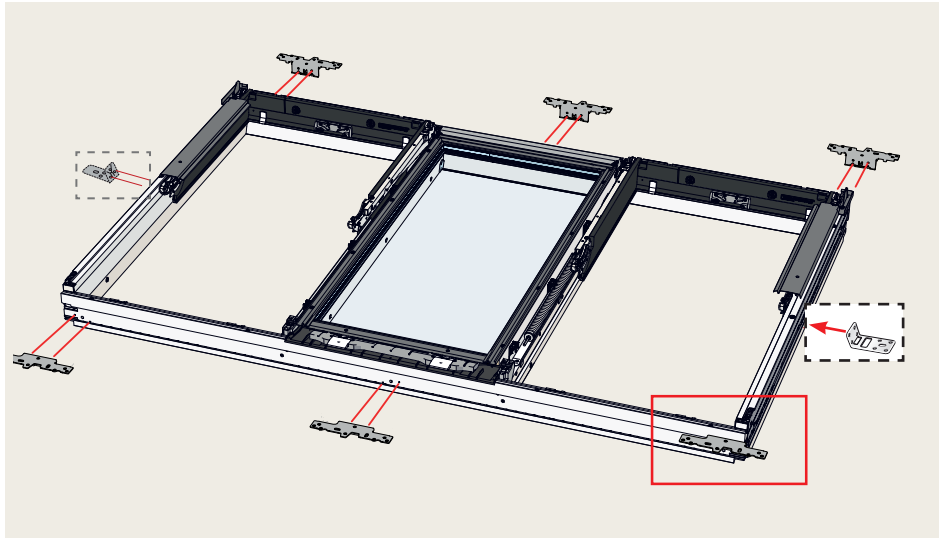

VELUX®

GPLS 3in1

VAS 455109-2023-12

AR: VELUX Export (VELUX A/S)
+ 45 4516 7885

AT: VELUX Österreich GmbH
02245/32 3 50

AU: VELUX Australia Pty. Ltd.
1300 859 856

BA: VELUX Bosna i Hercegovina d.o.o.
033/626 493, 626 494