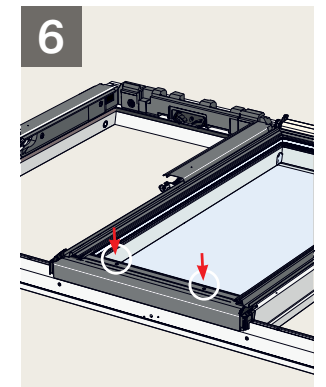

VELUX®

GPLS 3in1

VAS 455109-2023-12

AR: VELUX Export (VELUX A/S)
+ 45 4516 7885

AT: VELUX Österreich GmbH
02245/32 3 50

AU: VELUX Australia Pty. Ltd.
1300 859 856

BA: VELUX Bosna i Hercegovina d.o.o.
033/626 493, 626 494