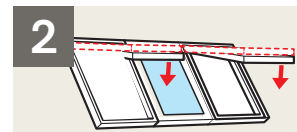

VELUX®

GPLS 3in1

VAS 455109-2023-12

AR: VELUX Export (VELUX A/S)
+ 45 4516 7885

AT: VELUX Österreich GmbH
02245/32 3 50

AU: VELUX Australia Pty. Ltd.
1300 859 856

BA: VELUX Bosna i Hercegovina d.o.o.
033/626 493, 626 494