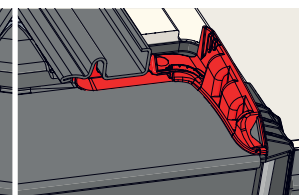

VELUX®

GPLS 3in1

VAS 455109-2023-12

AR: VELUX Export (VELUX A/S)
+ 45 4516 7885

AT: VELUX Österreich GmbH
02245/32 3 50

AU: VELUX Australia Pty. Ltd.
1300 859 856

BA: VELUX Bosna i Hercegovina d.o.o.
033/626 493, 626 494