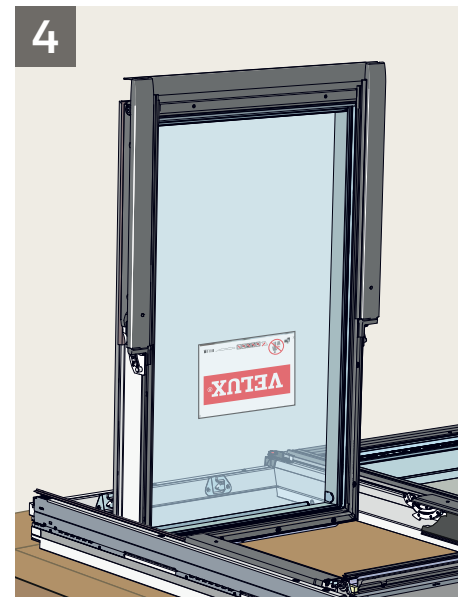

VELUX®

GPLS 3in1

VAS 455109-2023-12

AR: VELUX Export (VELUX A/S)
+ 45 4516 7885

AT: VELUX Österreich GmbH
02245/32 3 50

AU: VELUX Australia Pty. Ltd.
1300 859 856

BA: VELUX Bosna i Hercegovina d.o.o.
033/626 493, 626 494