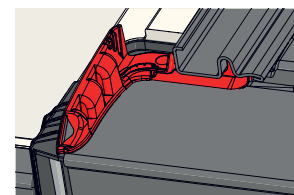

VELUX®

GPLS 3in1

VAS 455109-2023-12

AR: VELUX Export (VELUX A/S)
+ 45 4516 7885

AT: VELUX Österreich GmbH
02245/32 3 50

AU: VELUX Australia Pty. Ltd.
1300 859 856

BA: VELUX Bosna i Hercegovina d.o.o.
033/626 493, 626 494