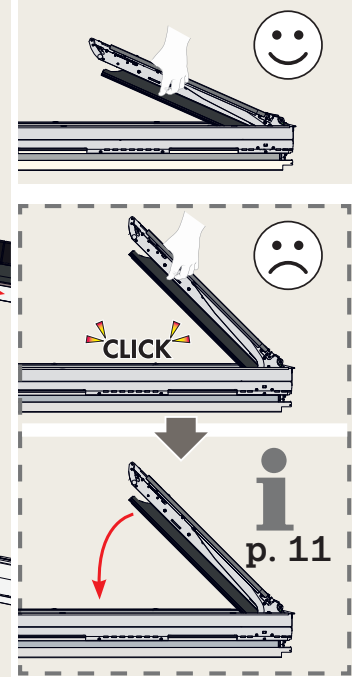

VELUX®

GPLS 3in1

VAS 455109-2023-12

AR: VELUX Export (VELUX A/S)
+ 45 4516 7885

AT: VELUX Österreich GmbH
02245/32 3 50

AU: VELUX Australia Pty. Ltd.
1300 859 856

BA: VELUX Bosna i Hercegovina d.o.o.
033/626 493, 626 494