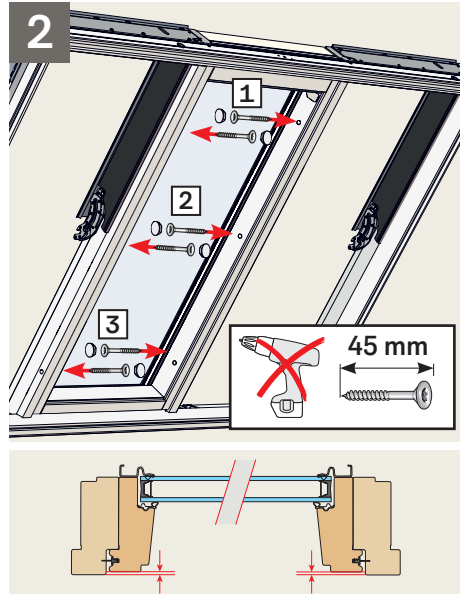

VELUX®

GPLS 3in1

VAS 455109-2023-12

AR: VELUX Export (VELUX A/S)
+ 45 4516 7885

AT: VELUX Österreich GmbH
02245/32 3 50

AU: VELUX Australia Pty. Ltd.
1300 859 856

BA: VELUX Bosna i Hercegovina d.o.o.
033/626 493, 626 494