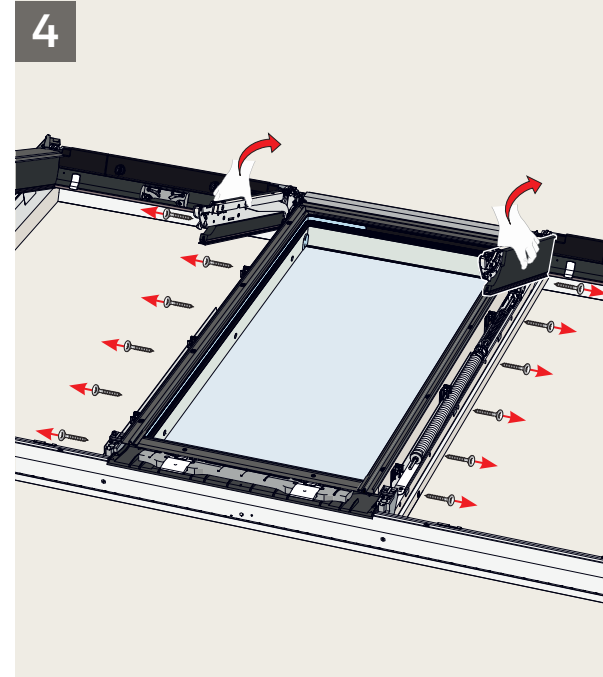

VELUX®

GPLS 3in1

VAS 455109-2023-12

AR: VELUX Export (VELUX A/S)
+ 45 4516 7885

AT: VELUX Österreich GmbH
02245/32 3 50

AU: VELUX Australia Pty. Ltd.
1300 859 856

BA: VELUX Bosna i Hercegovina d.o.o.
033/626 493, 626 494