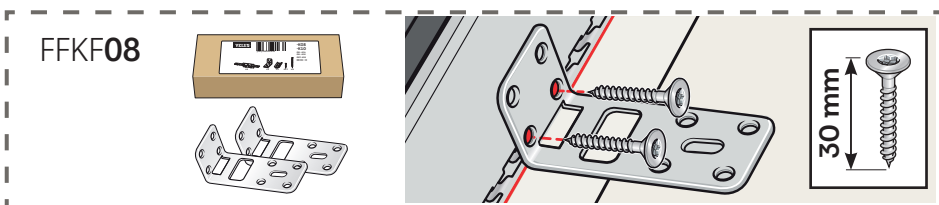

VELUX®

GPLS 3in1

VAS 455109-2023-12

AR: VELUX Export (VELUX A/S)
+ 45 4516 7885

AT: VELUX Österreich GmbH
02245/32 3 50

AU: VELUX Australia Pty. Ltd.
1300 859 856

BA: VELUX Bosna i Hercegovina d.o.o.
033/626 493, 626 494