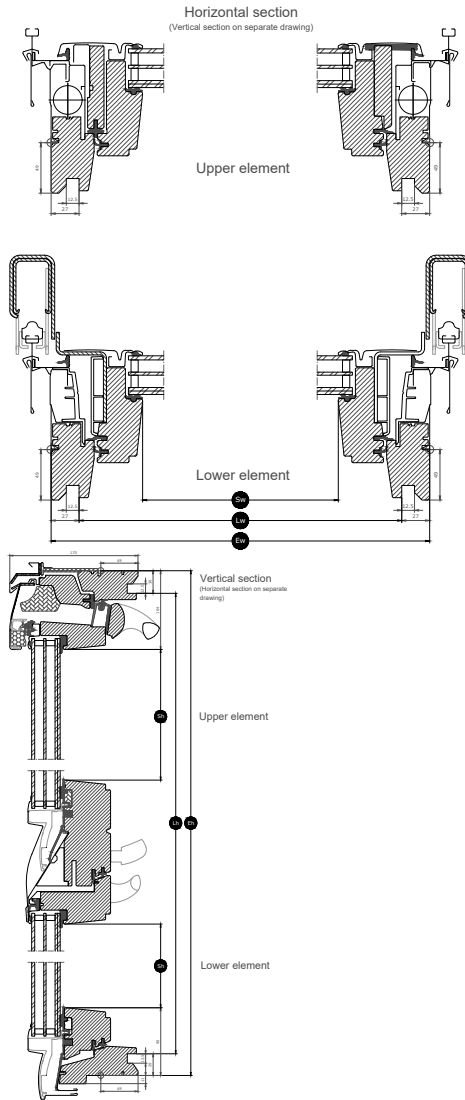

Hinweise zur Bedienung

Der Dachbalkon kann in Dachneigungen zwischen 35 und 53° zur Horizontalen eingebaut werden.

Der obere Abschnitt des Balkons ist ein Klapp-Schwingfenster mit Untenbedienung, das sich nach außen öffnet und einen ungehinderten Panoramablick bietet. Bei geöffnetem oberem Abschnitt kann der untere Abschnitt nach außen in eine senkrechte Position geschoben werden. Beim Öffnen des unteren Abschnitts werden die integrierten Geländer auf beiden Seiten angehoben. Um die Klappfunktion des Balkons voll ausnutzen zu können, empfehlen wir eine Einbauhöhe, die sowohl von einer stehenden als auch von einer sitzenden Position aus eine klare Sicht nach draußen ermöglicht.

	780	942	1140
2520	GDL MK19 (1.28)	GDL PK19 (1.63)	GDL SK19 (2.05)

Alle Abmessungen in mm. () = Effektiver Tageslichtbereich, m²

Querschnittsmaße

Breite		MK--	PK--	SK--
Sw	Glaslichte Breite	601	763	961
Lw	Innenlichte Fensterstocknut Breite	725	887	1085
Ew	Fensterstockaußenmaß Breite	780	942	1140