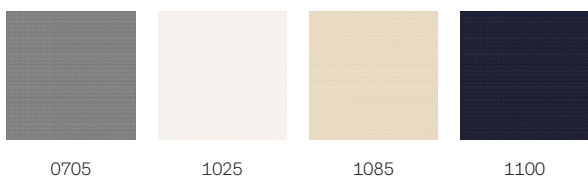

- Zatemňující rolety VELUX poskytují nejvyšší úroveň zatemnění. Ideální pro ty, kteří potřebují dokonalou kontrolu světla pro klidný spánek v noci nebo odpolední zdřímnutí.
- Tepelná ochrana udržuje v místnosti chládek a zlepšuje vnitřní pohodlí.
- Montáž za pár minut – jednoduše v předem namontovaných držácích zaklapnete na roletu.
- Norma Standard 100 dle certifikace společnosti OEKO-TEX® je zárukou toho, že výrobek byl vyroben bez použití nebezpečných látek.
- Nejštíhlejší konstrukce profilu na trhu, která přivádí více přirozeného světla.
- Plynulé polohování umožňuje roletu posunout přesně tam, kde ji potřebujete.
- Integrované ovládací madlo umožňuje rychle a jednoduše roletu stahovat do libovolné polohy.
- Tato markýza odolná proti větru prošla zátěžovými zkouškami v našem testovacím centru.

Barvy a vzory

Vnitřní rolety VELUX jsou k dispozici v široké škále barev a provedení. Několik variant rolet je však k dispozici pouze v omezené škále barev. Každá barva a varianta provedení mají jedinečný kód. Při objednávání zadejte vybraný kód pro příslušný typ rolety.