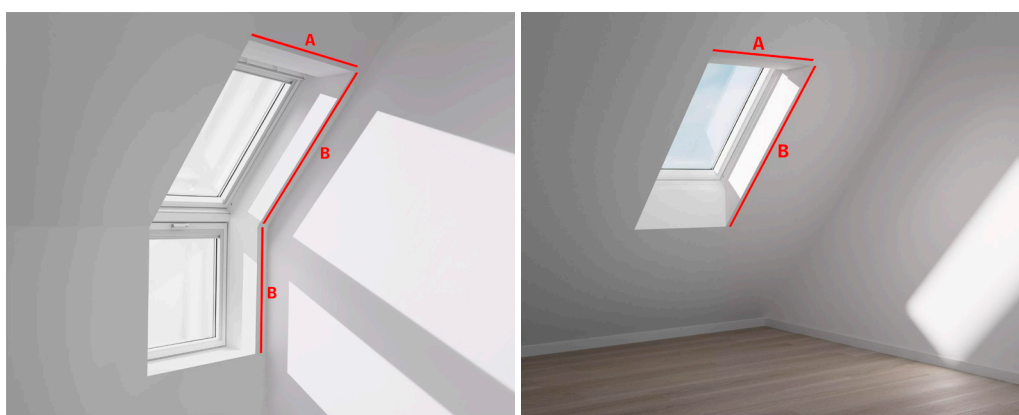

Plasă împotriva insectelor

VELUX®

Bucură-te de priveliște și de aer proaspăt. Plasa VELUX împotriva insectelor îți protejează locuința de insecte, fără să îți blocheze ferestrele. Este simplu de instalat de o singură persoană, ușor de utilizat și se rulează ușor în carcasa superioară atunci când nu este utilizată. Plasa împotriva insectelor are un design alb contemporan, se potrivește perfect cu ferestrele de mansardă VELUX și poate fi combinată cu toate rulourile interioare sau produsele exterioare de protecție împotriva căldurii.

- Protecția împotriva insectelor ține musafirii nepoftiți departe de casa ta, lăsând, în același timp, să intre aerul curat.
- Materialul durabil și transparent îți oferă confort și protecție, fără a obstructiona vederea spre exterior.
- Plasa împotriva insectelor poate fi montată cu ușurință de o singură persoană.
- Bucură-te de designul elegant, contemporan, fără șuruburi vizibile.
- Certificarea Standard 100 by OEKO-TEX® garantează că produsul este fabricat fără substanțe periculoase.
- Plasele împotriva insectelor cu acționare manuală sunt o alegere excelentă pentru ferestrele aflate la îndemână. Așează ușor plasa împotriva insectelor fie în poziție deschisă, fie în poziție închisă.

Plasa împotriva insectelor poate fi ridicată și coborâtă manual, folosind bara de operare care poate fi fixată în poziția complet deschis sau complet închis.

Instrucțiuni de utilizare

IMPORTANT: codurile de dimensiune ale plasei împotriva insectelor pot fi diferite față de codurile de dimensiune pentru ferestre. Prin urmare, măsoară lățimea (A) și înălțimea (B) peretelui interior atunci când dorești să cauți codul dimensiunii. Dacă ai două înălțimi (B) sau înălțimi de peste 2400 mm, sunt necesare două plase împotriva insectelor și un set de conectori ZOZ 157 SWL.