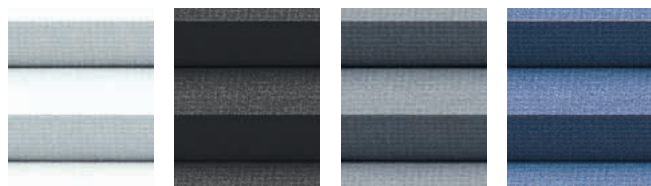

Barvy

Standard

1045

1047

1163

1156