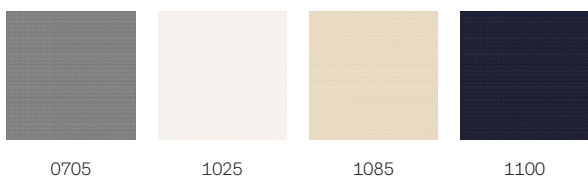

# VELUX sjenila DOP (rolo sjenilo za zamračenje DKL i vanjska tenda MHL)

**VELUX®**

Nabavite dva proizvoda u jednom za zamračenje i zaštitu od topline. VELUX siesta sjenilo omogućuju vam da uživate u dobrom snu s najboljim učinkom zamračenja na tržištu. VELUX siesta sjenila s bočnim vodilicama bijele boje savršeno se uklapaju s vašim VELUX krovnim prozorima bijele boje. VELUX vanjska tenda blokira sunčeve zrake prije nego što one dotaknu ostakljenje, čime pomaže u hlađenju prostorije uz učinkovitu zaštitu od topline u toplim i sunčanim danima. Oba proizvoda se lako postavljaju iznutra i savršeno pristaju VELUX krovnim prozorima.

## Boje i uzorci

---

VELUX unutarnja sjenila dostupna su u širokom rasponu boja i dizajna. Međutim, nekoliko varijanti sjenila dostupno je samo u ograničenom rasponu boja. Svaka boja i dizajn imaju jedinstveni kod. Prilikom naručivanja svojih proizvoda unesite kod koji odgovara odabranoj vrsti sjenila.