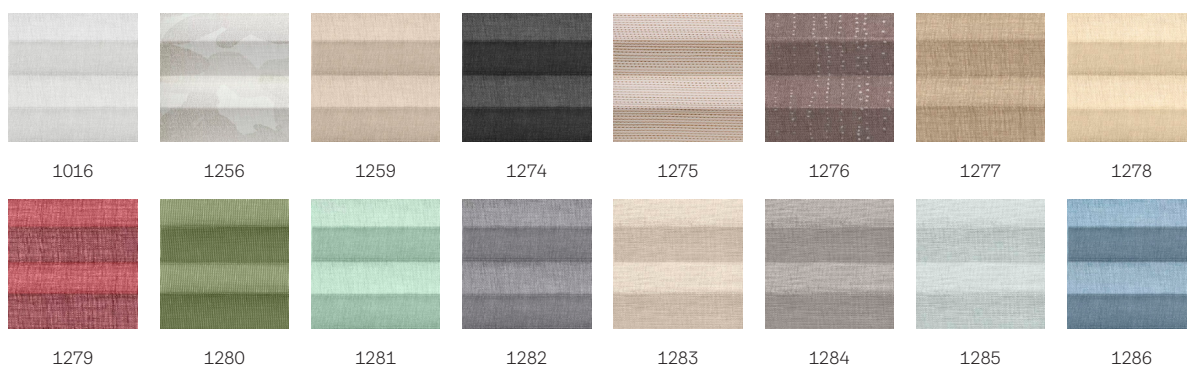

VELUX FHL áttetsző fényáteresztő pliszé

VELUX®

A VELUX áttetsző fényáteresztő pliszék segítenek megteremteni a privát szférát, elegáns fényhatásukkal pedig kellemes, puha fényben fürdetik meg a szobát. A praktikus lebegő roló bárhol rögzíthető az ablakon, így szabályozható a bejövő fény, de a külvilág látványától sem vagyunk megfosztva. A VELUX áttetsző fényáteresztő pliszék számtalan színben és stílusban kaphatók.

OEKO
TEX®

OEKO
TEX®

Színek és minták

A VELUX belső árnyékolók számtalan színben és kialakításban kaphatók. Néhány árnyékoló azonban csak korlátozott színválasztékban érhető el. Minden szín és kialakítás egyedi kóddal rendelkezik. A termék megrendelésekor kérjük add meg az adott árnyékoló típusához tartozó kódot.